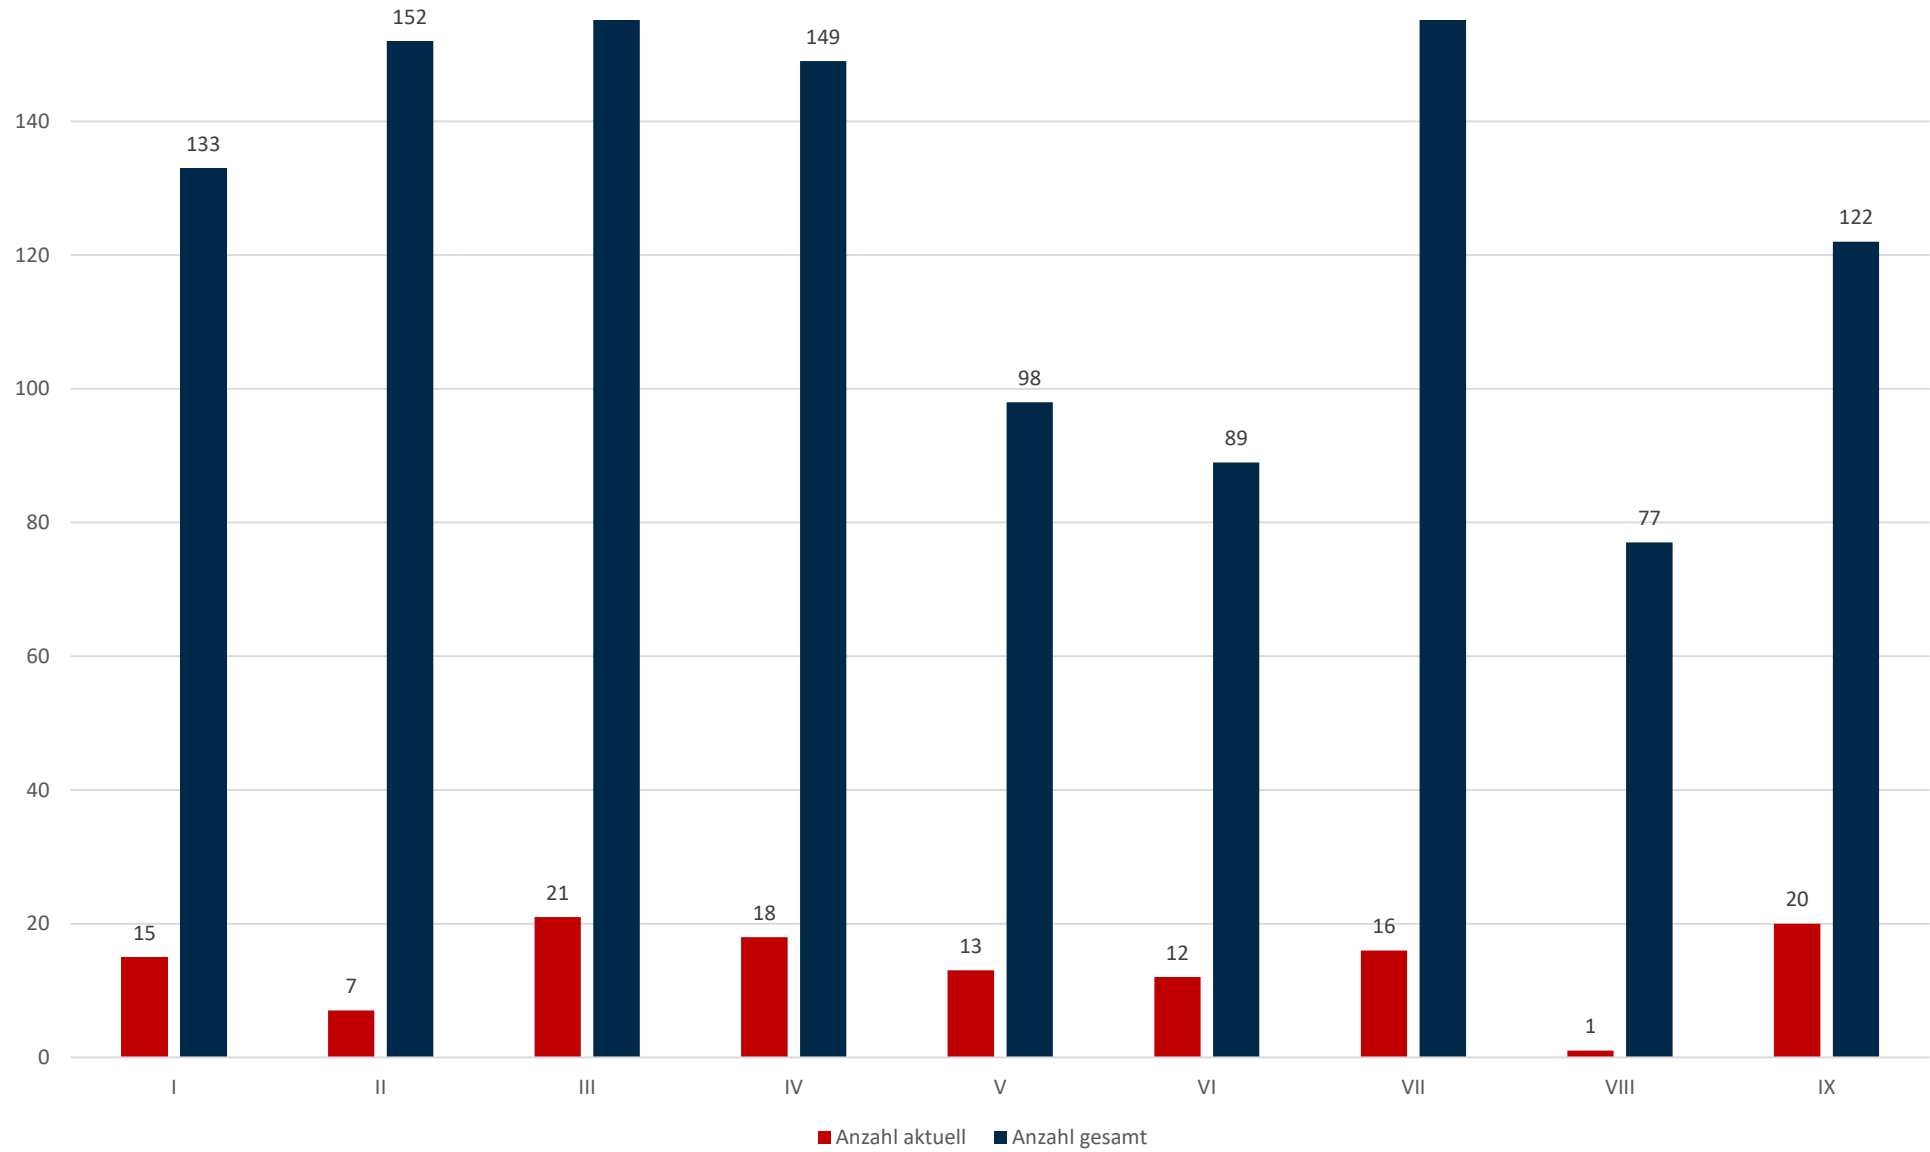

Statistik Covid-19

Stadtbezirke

Statistik Covid-19

Altersverteilung Covid-19

Statistik Covid-19

Probenahmen vs Covid-19

Statistik Covid-19

Geschlechterverteilung

Statistik Covid-19

entisoliert gemäß RKI kumulativ vs Covid-19 kumulativ

Statistik Covid-19

■ Neuinfektionen pro Tag — kritischer Tageswert Neuinfektionen ● Verlauf