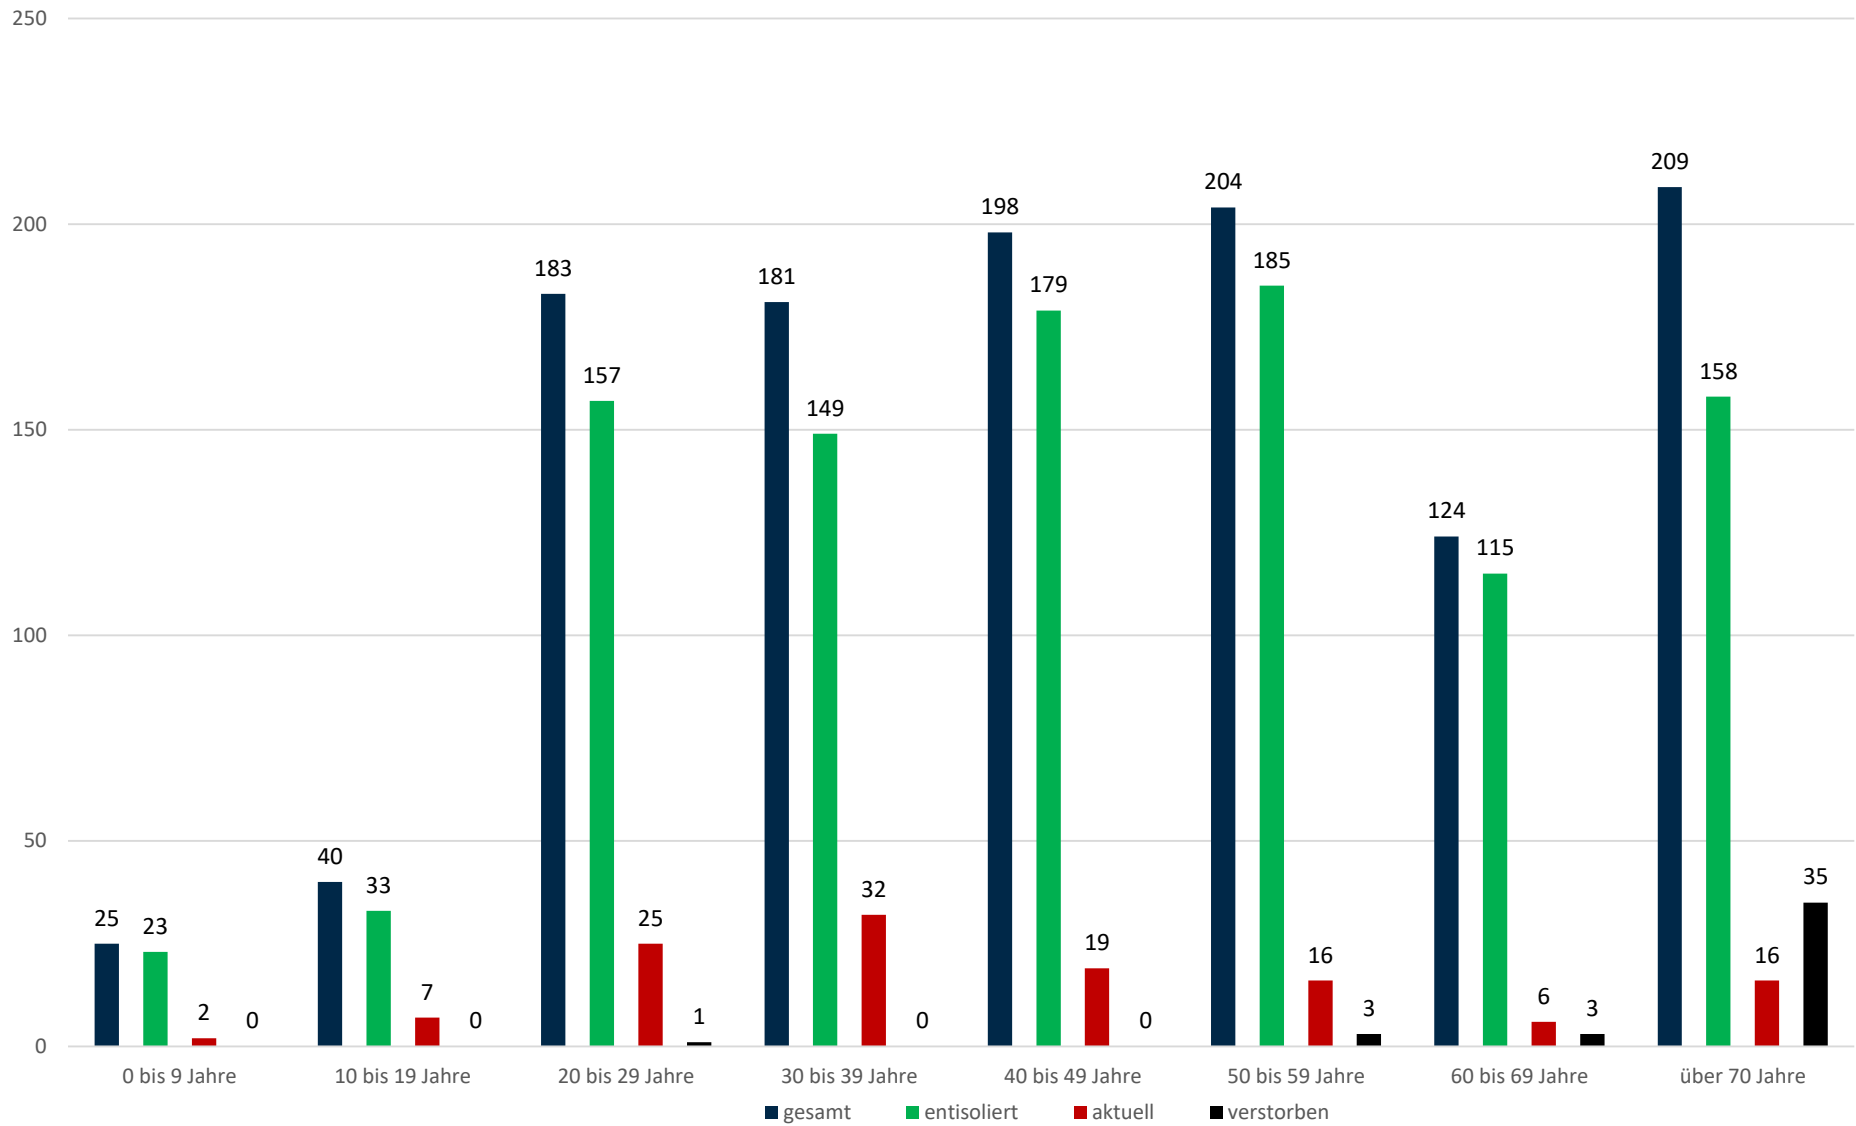

Statistik Covid-19

Stadtbezirke

Statistik Covid-19

Altersverteilung Covid-19

Statistik Covid-19

Probenahmen vs Covid-19

Statistik Covid-19

Geschlechterverteilung

Statistik Covid-19

entisoliert gemäß RKI kumulativ vs Covid-19 kumulativ

Statistik Covid-19

■ Neuinfektionen pro Tag — kritischer Tageswert Neuinfektionen ● Verlauf