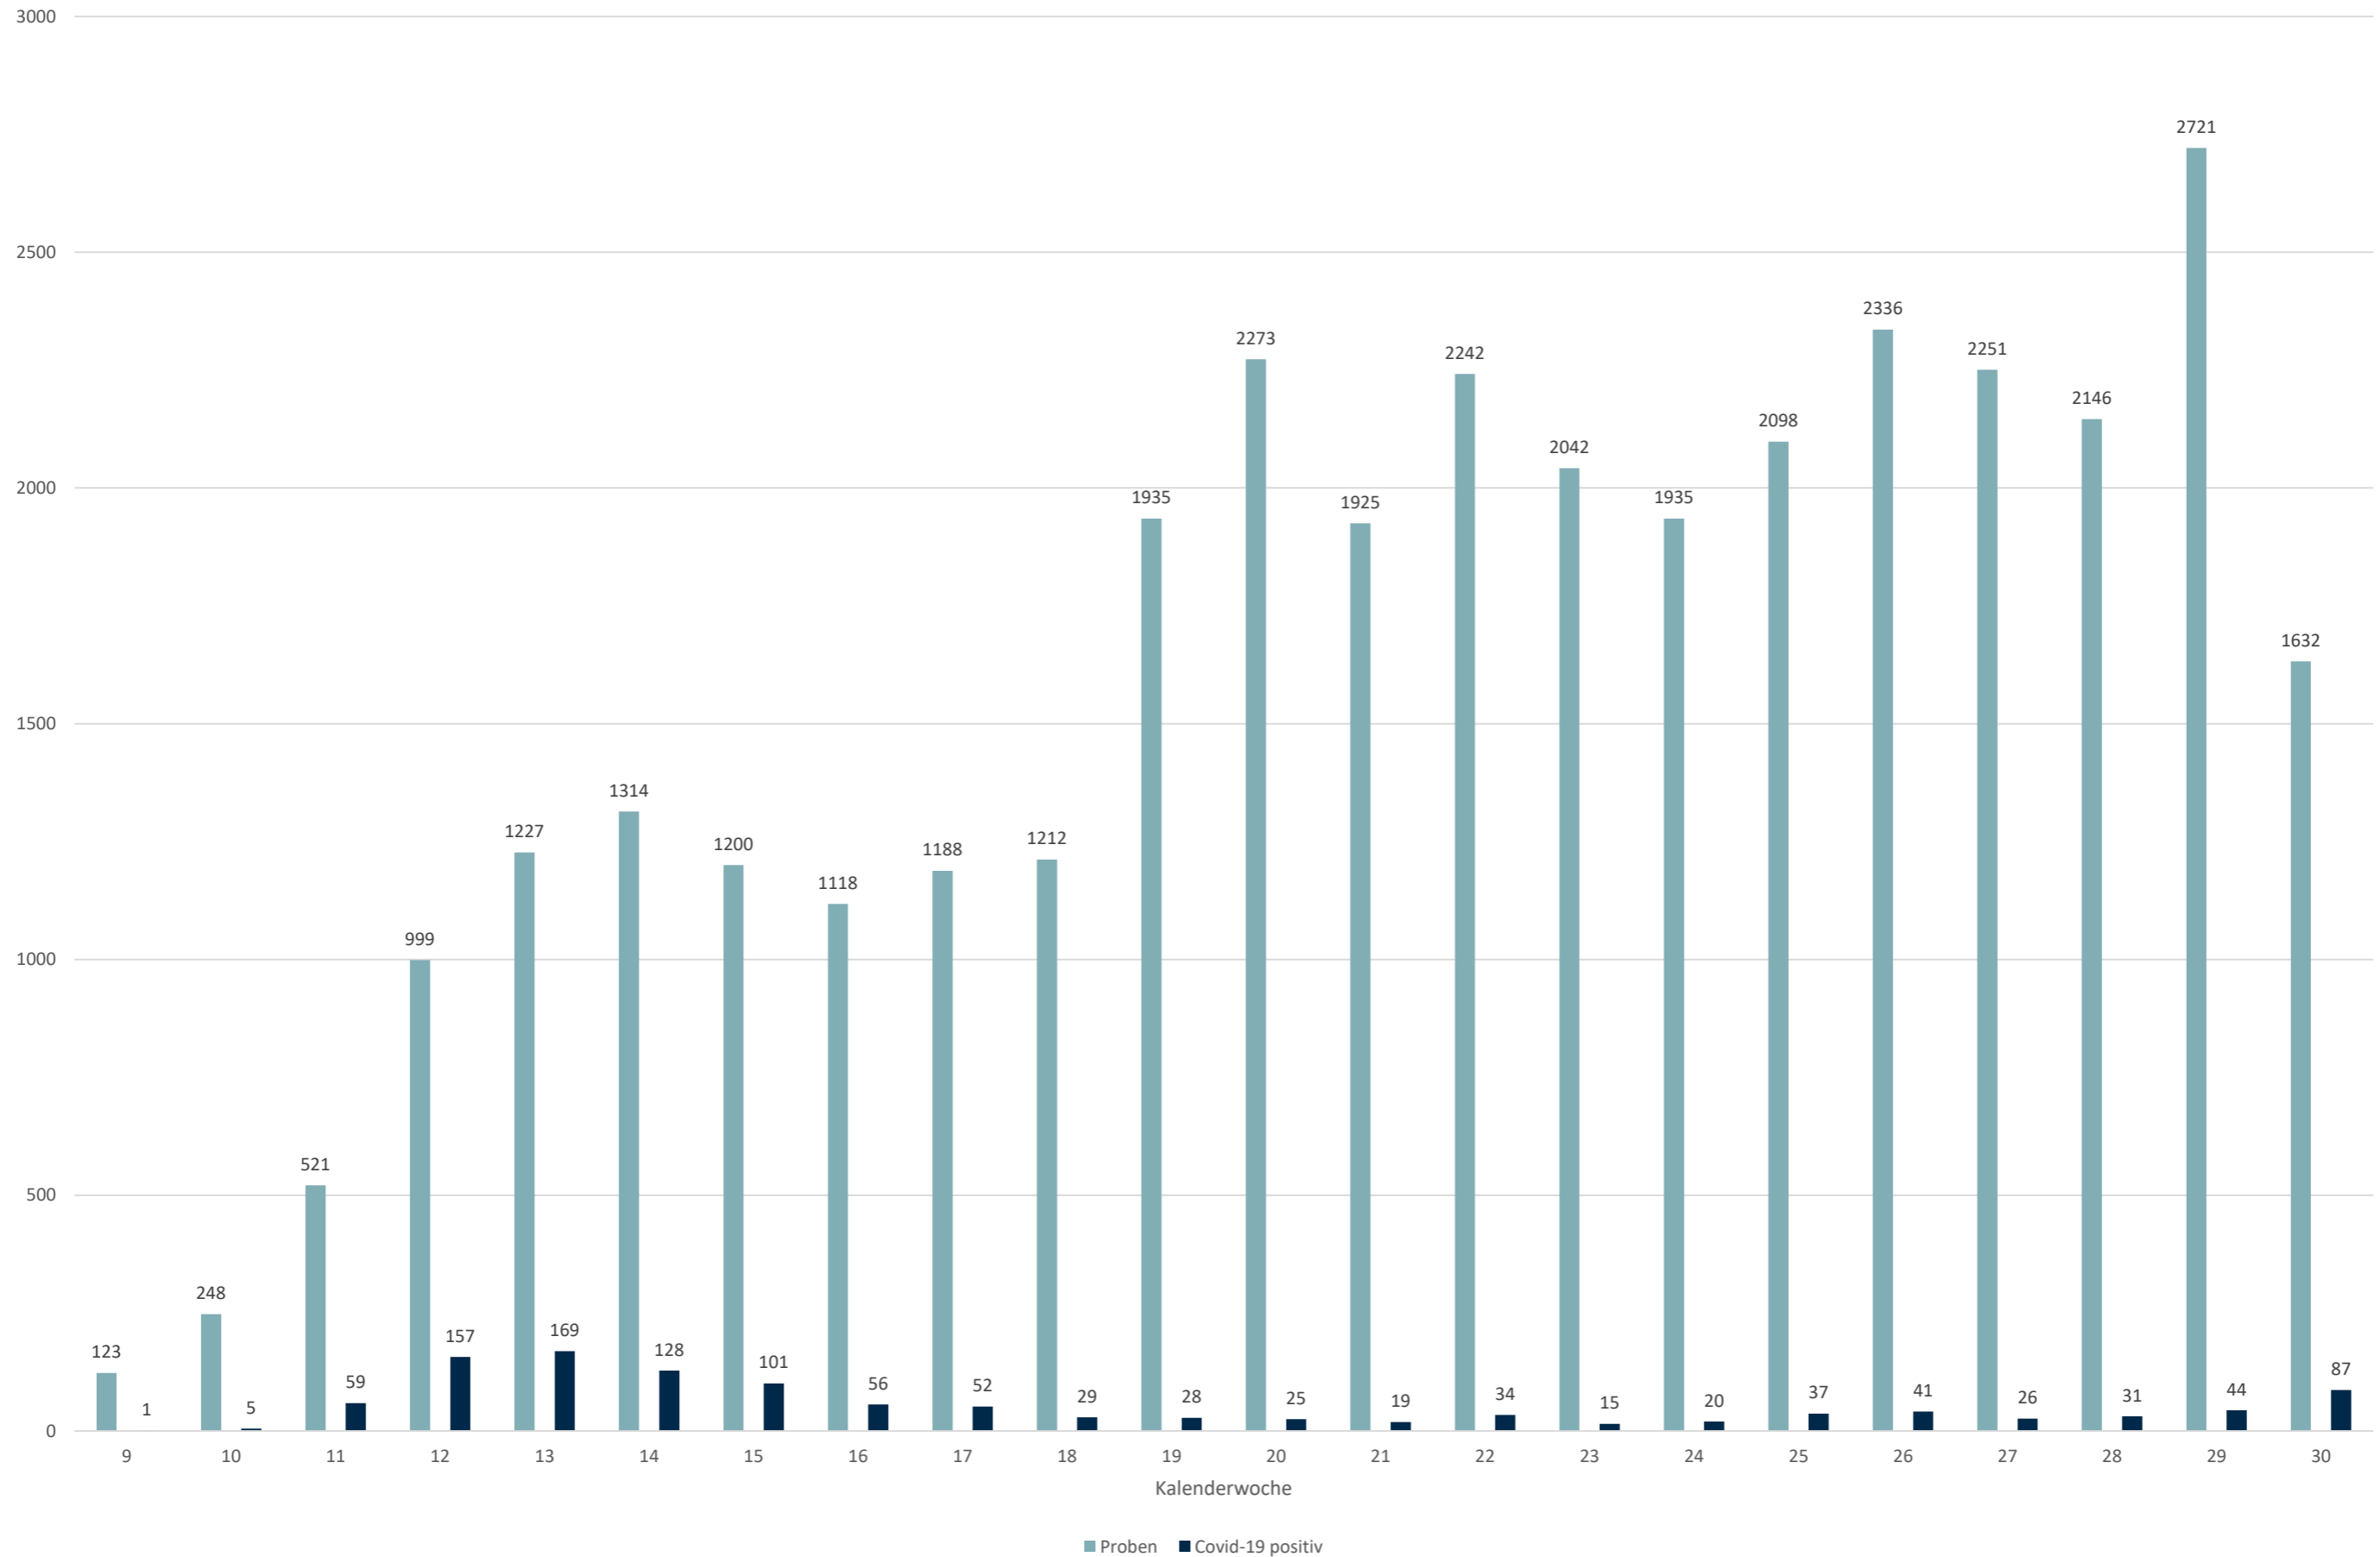

Statistik Covid-19

Stadtbezirke

Statistik Covid-19

Altersverteilung Covid-19

Statistik Covid-19

Probenahmen vs Covid-19

Statistik Covid-19

Geschlechterverteilung

Statistik Covid-19

entisoliert gemäß RKI kumulativ vs Covid-19 kumulativ

Statistik Covid-19

■ Neuinfektionen pro Tag — kritischer Tageswert Neuinfektionen ● Verlauf