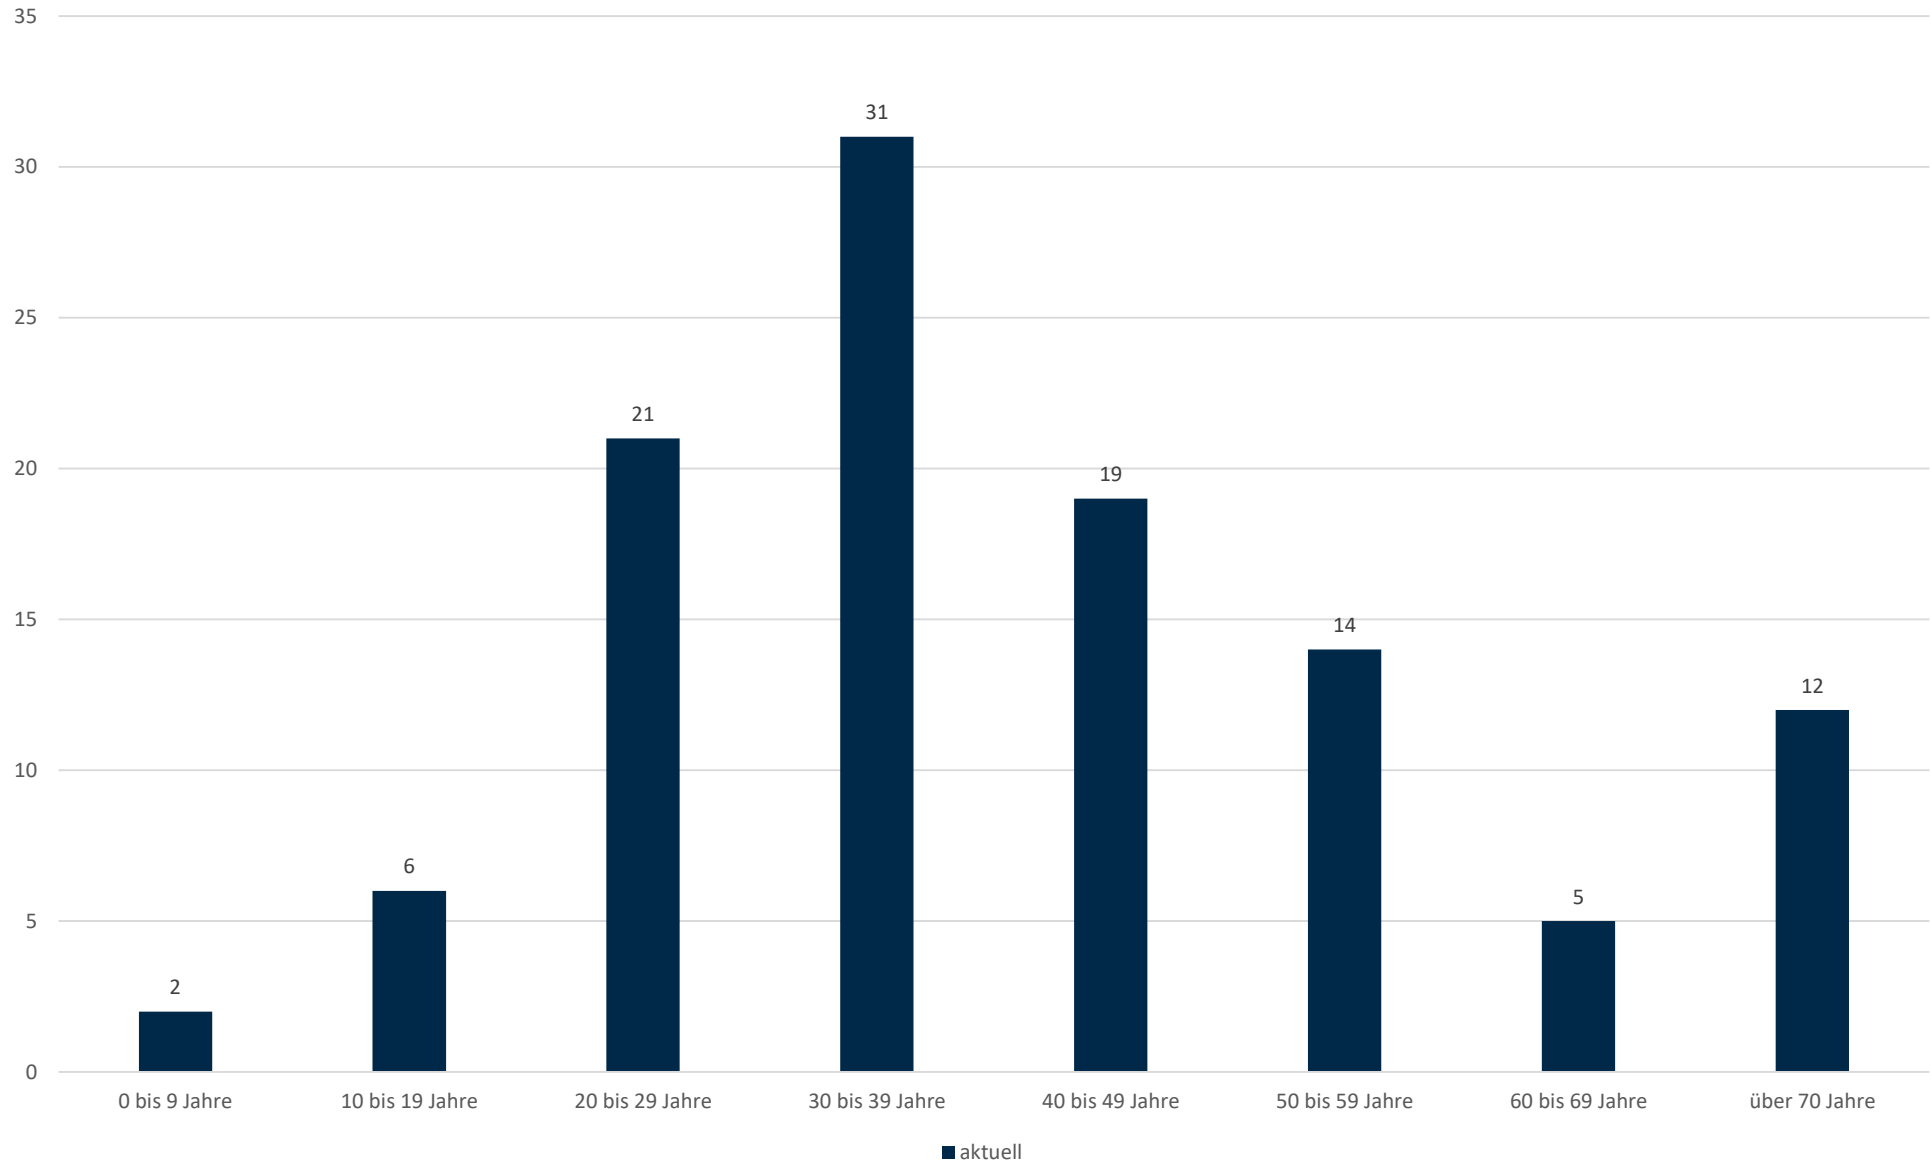

# Statistik Covid-19

## Stadtbezirke

## Altersgruppen aktuell positiv

# Statistik Covid-19

■ Neuinfektionen pro Tag    — kritischer Tageswert Neuinfektionen    ● Verlauf