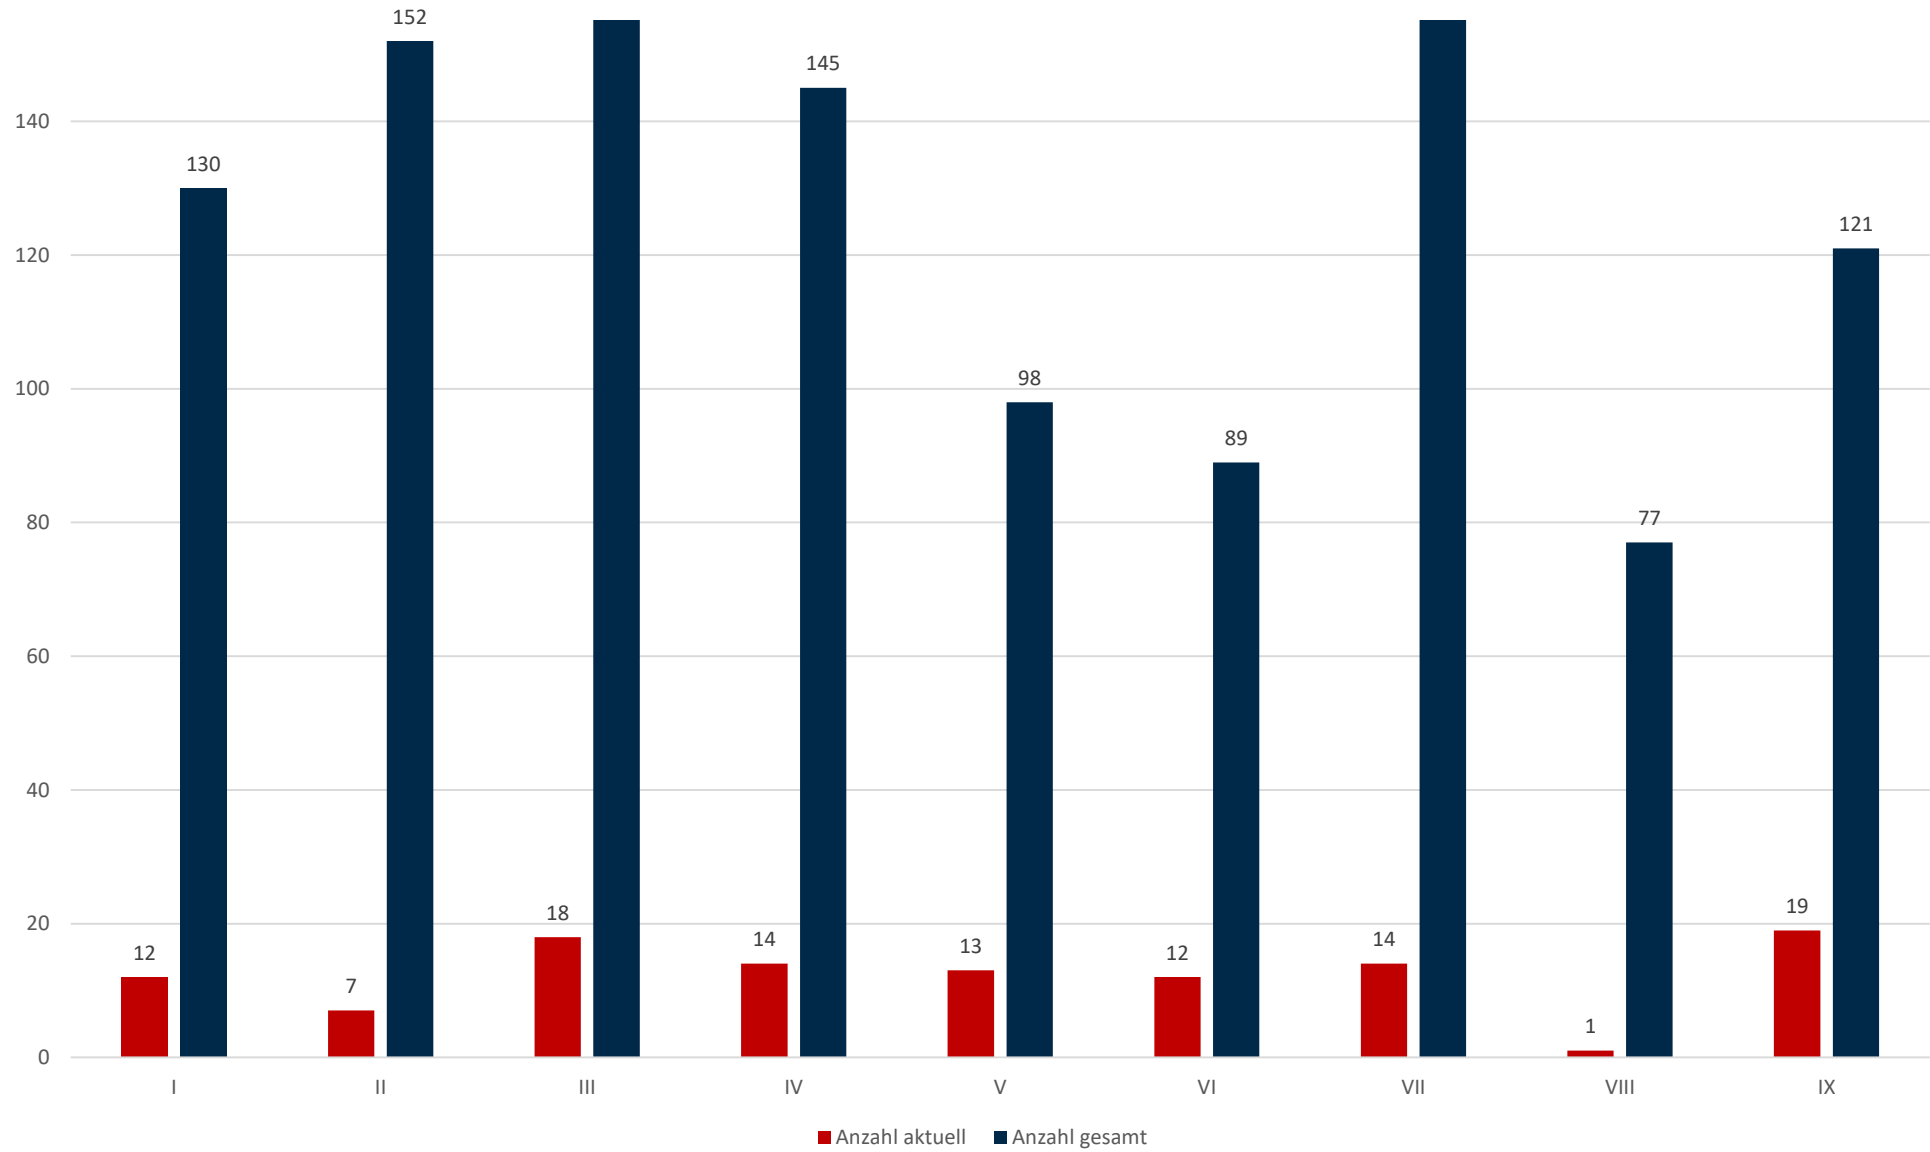

# Statistik Covid-19

## Stadtbezirke

## Altersgruppen aktuell positiv

# Statistik Covid-19

■ Neuinfektionen pro Tag    — kritischer Tageswert Neuinfektionen    ● Verlauf