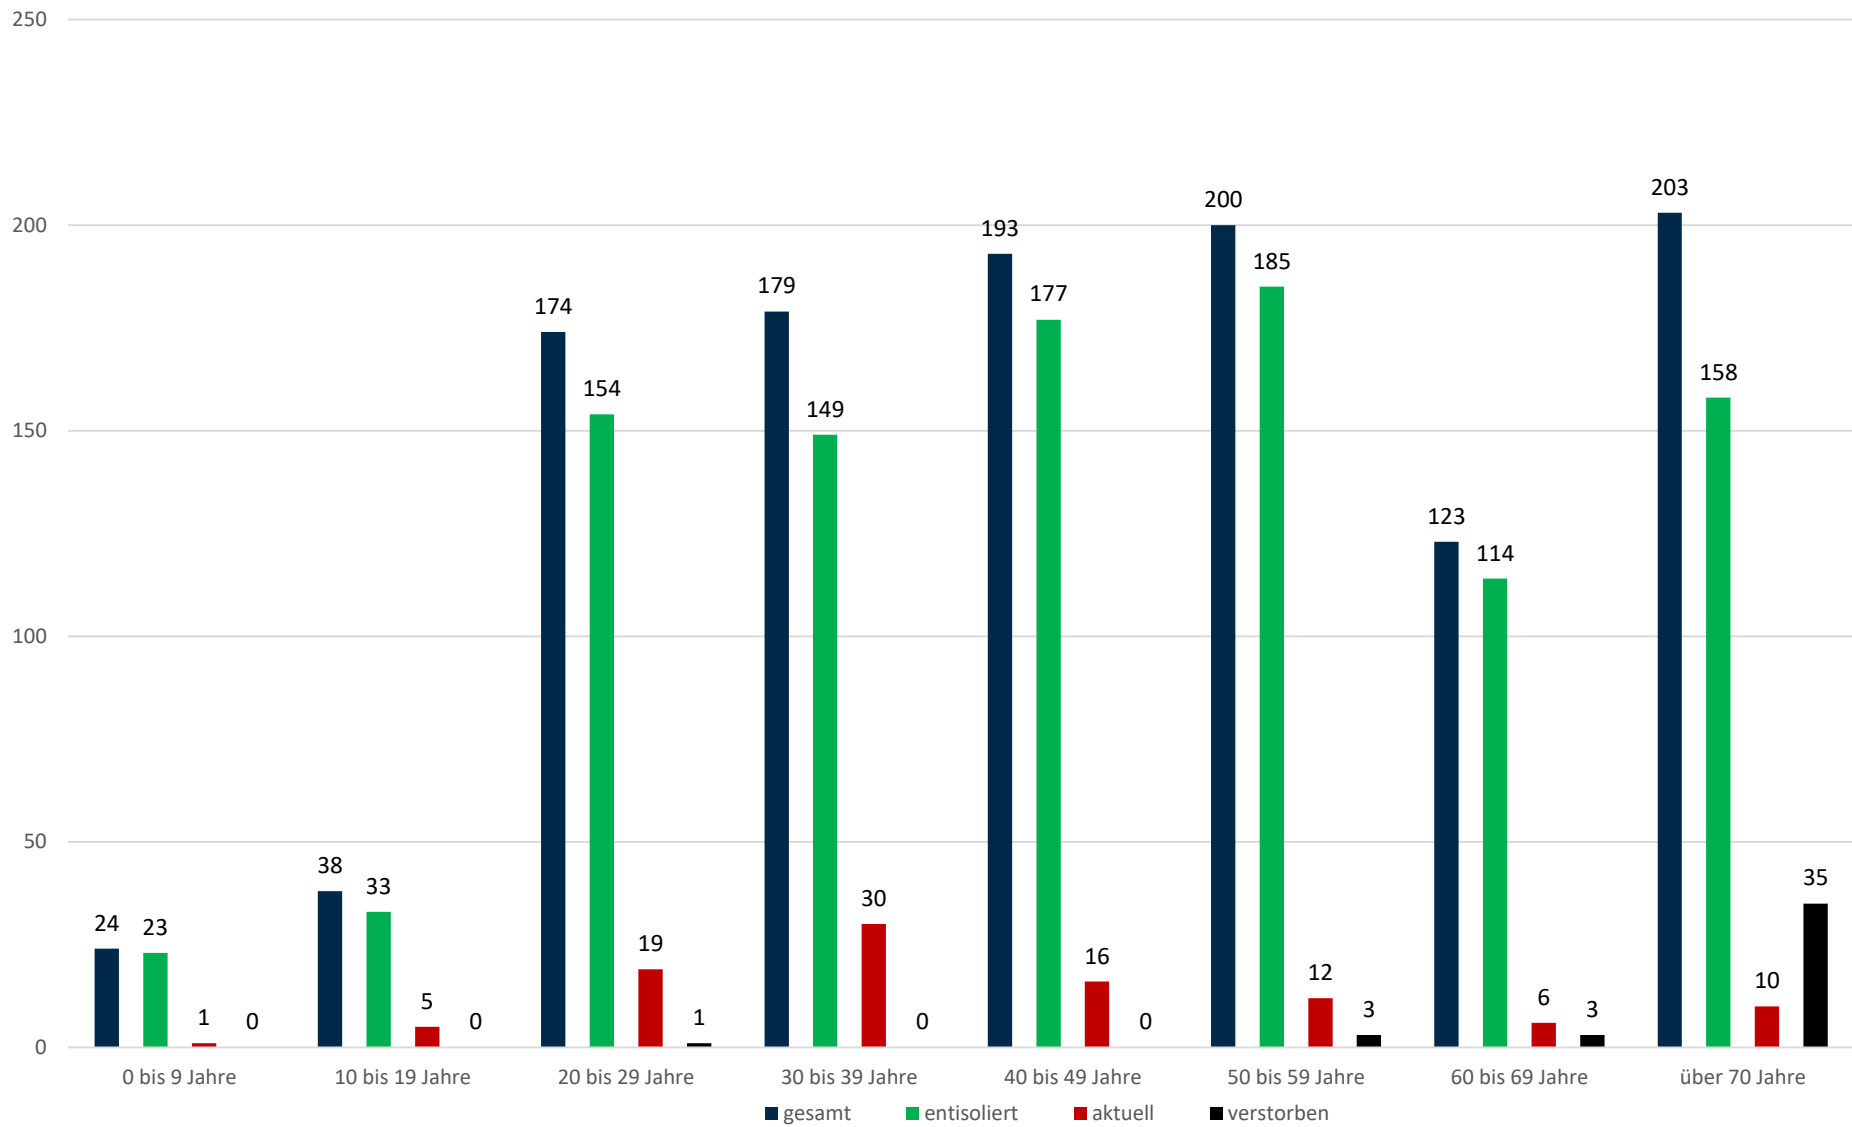

Statistik Covid-19

Stadtbezirke

Statistik Covid-19

Altersverteilung Covid-19

Statistik Covid-19

Geschlechterverteilung

■ Männlich

■ Weiblich

Statistik Covid-19

Probenahmen vs Covid-19

Statistik Covid-19

Probenahmen vs Covid-19

Statistik Covid-19

■ Neuinfektionen pro Tag — kritischer Tageswert Neuinfektionen ● Verlauf