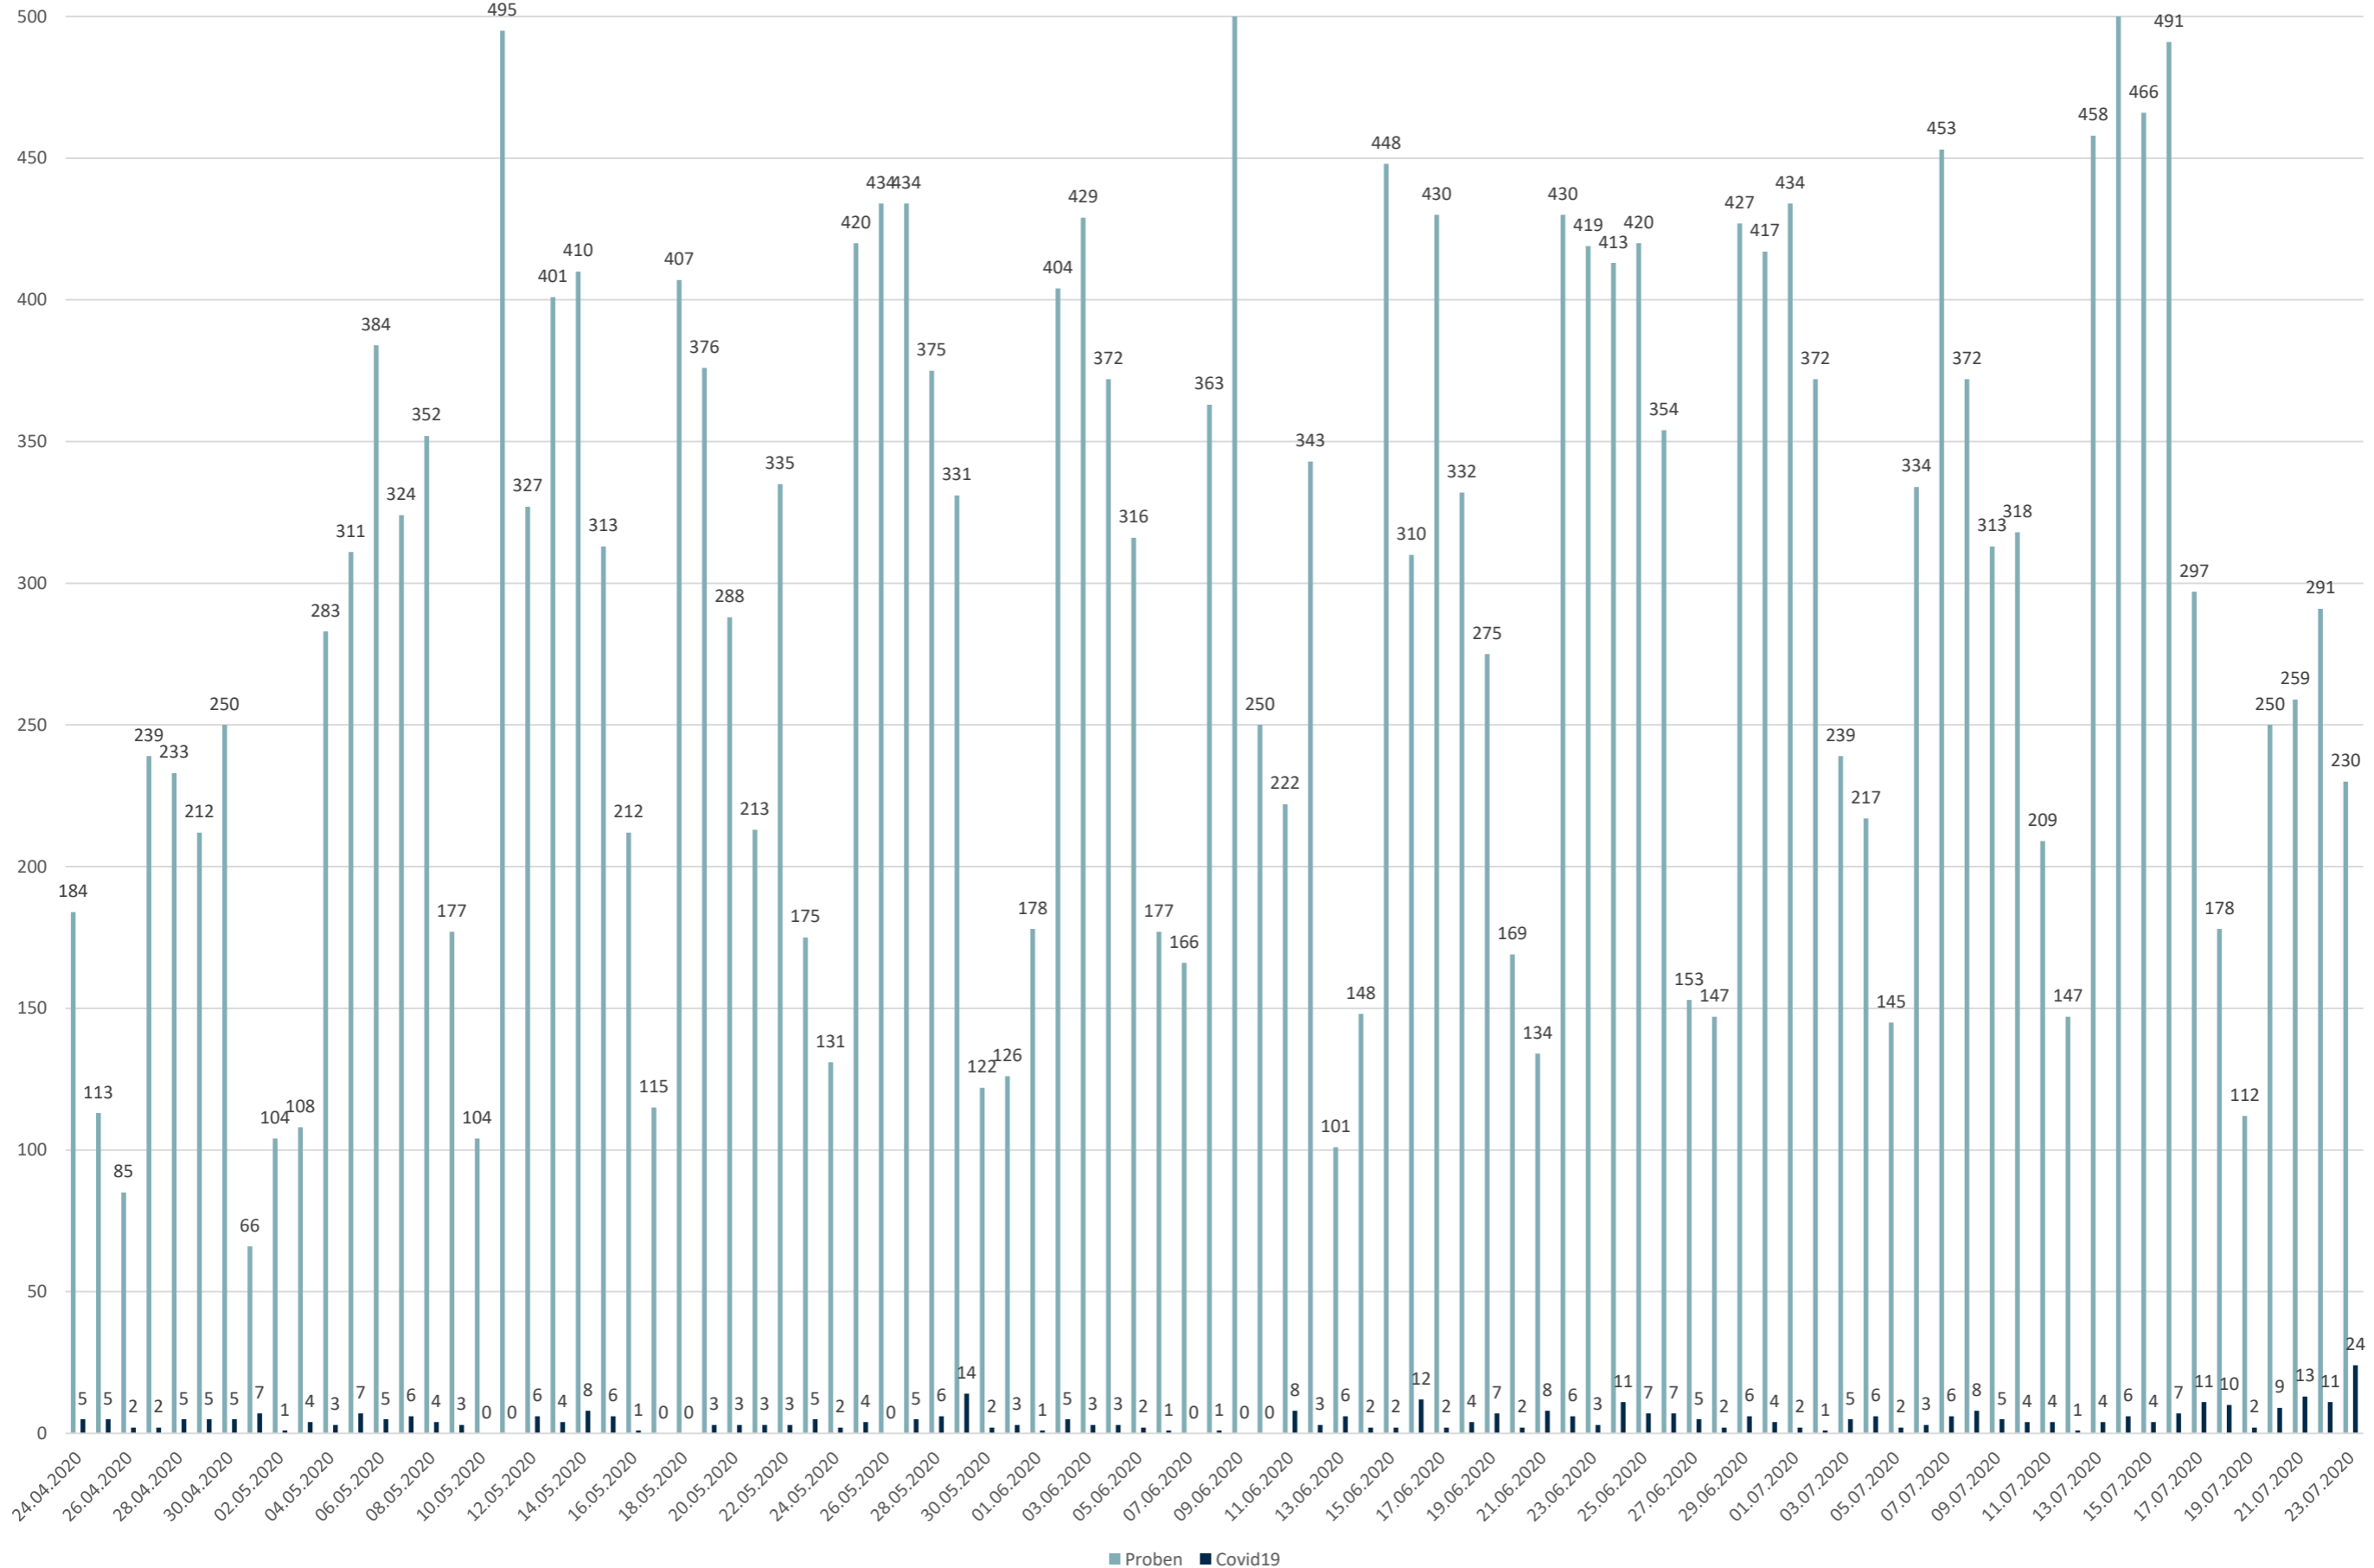

Statistik Covid-19

Stadtbezirke

Statistik Covid-19

Altersverteilung Covid-19

Statistik Covid-19

Geschlechterverteilung

■ Männlich

■ Weiblich

Statistik Covid-19

Probenahmen vs Covid-19

Statistik Covid-19

Probenahmen vs Covid-19

Statistik Covid-19

■ Neuinfektionen pro Tag — kritischer Tageswert Neuinfektionen ● Verlauf