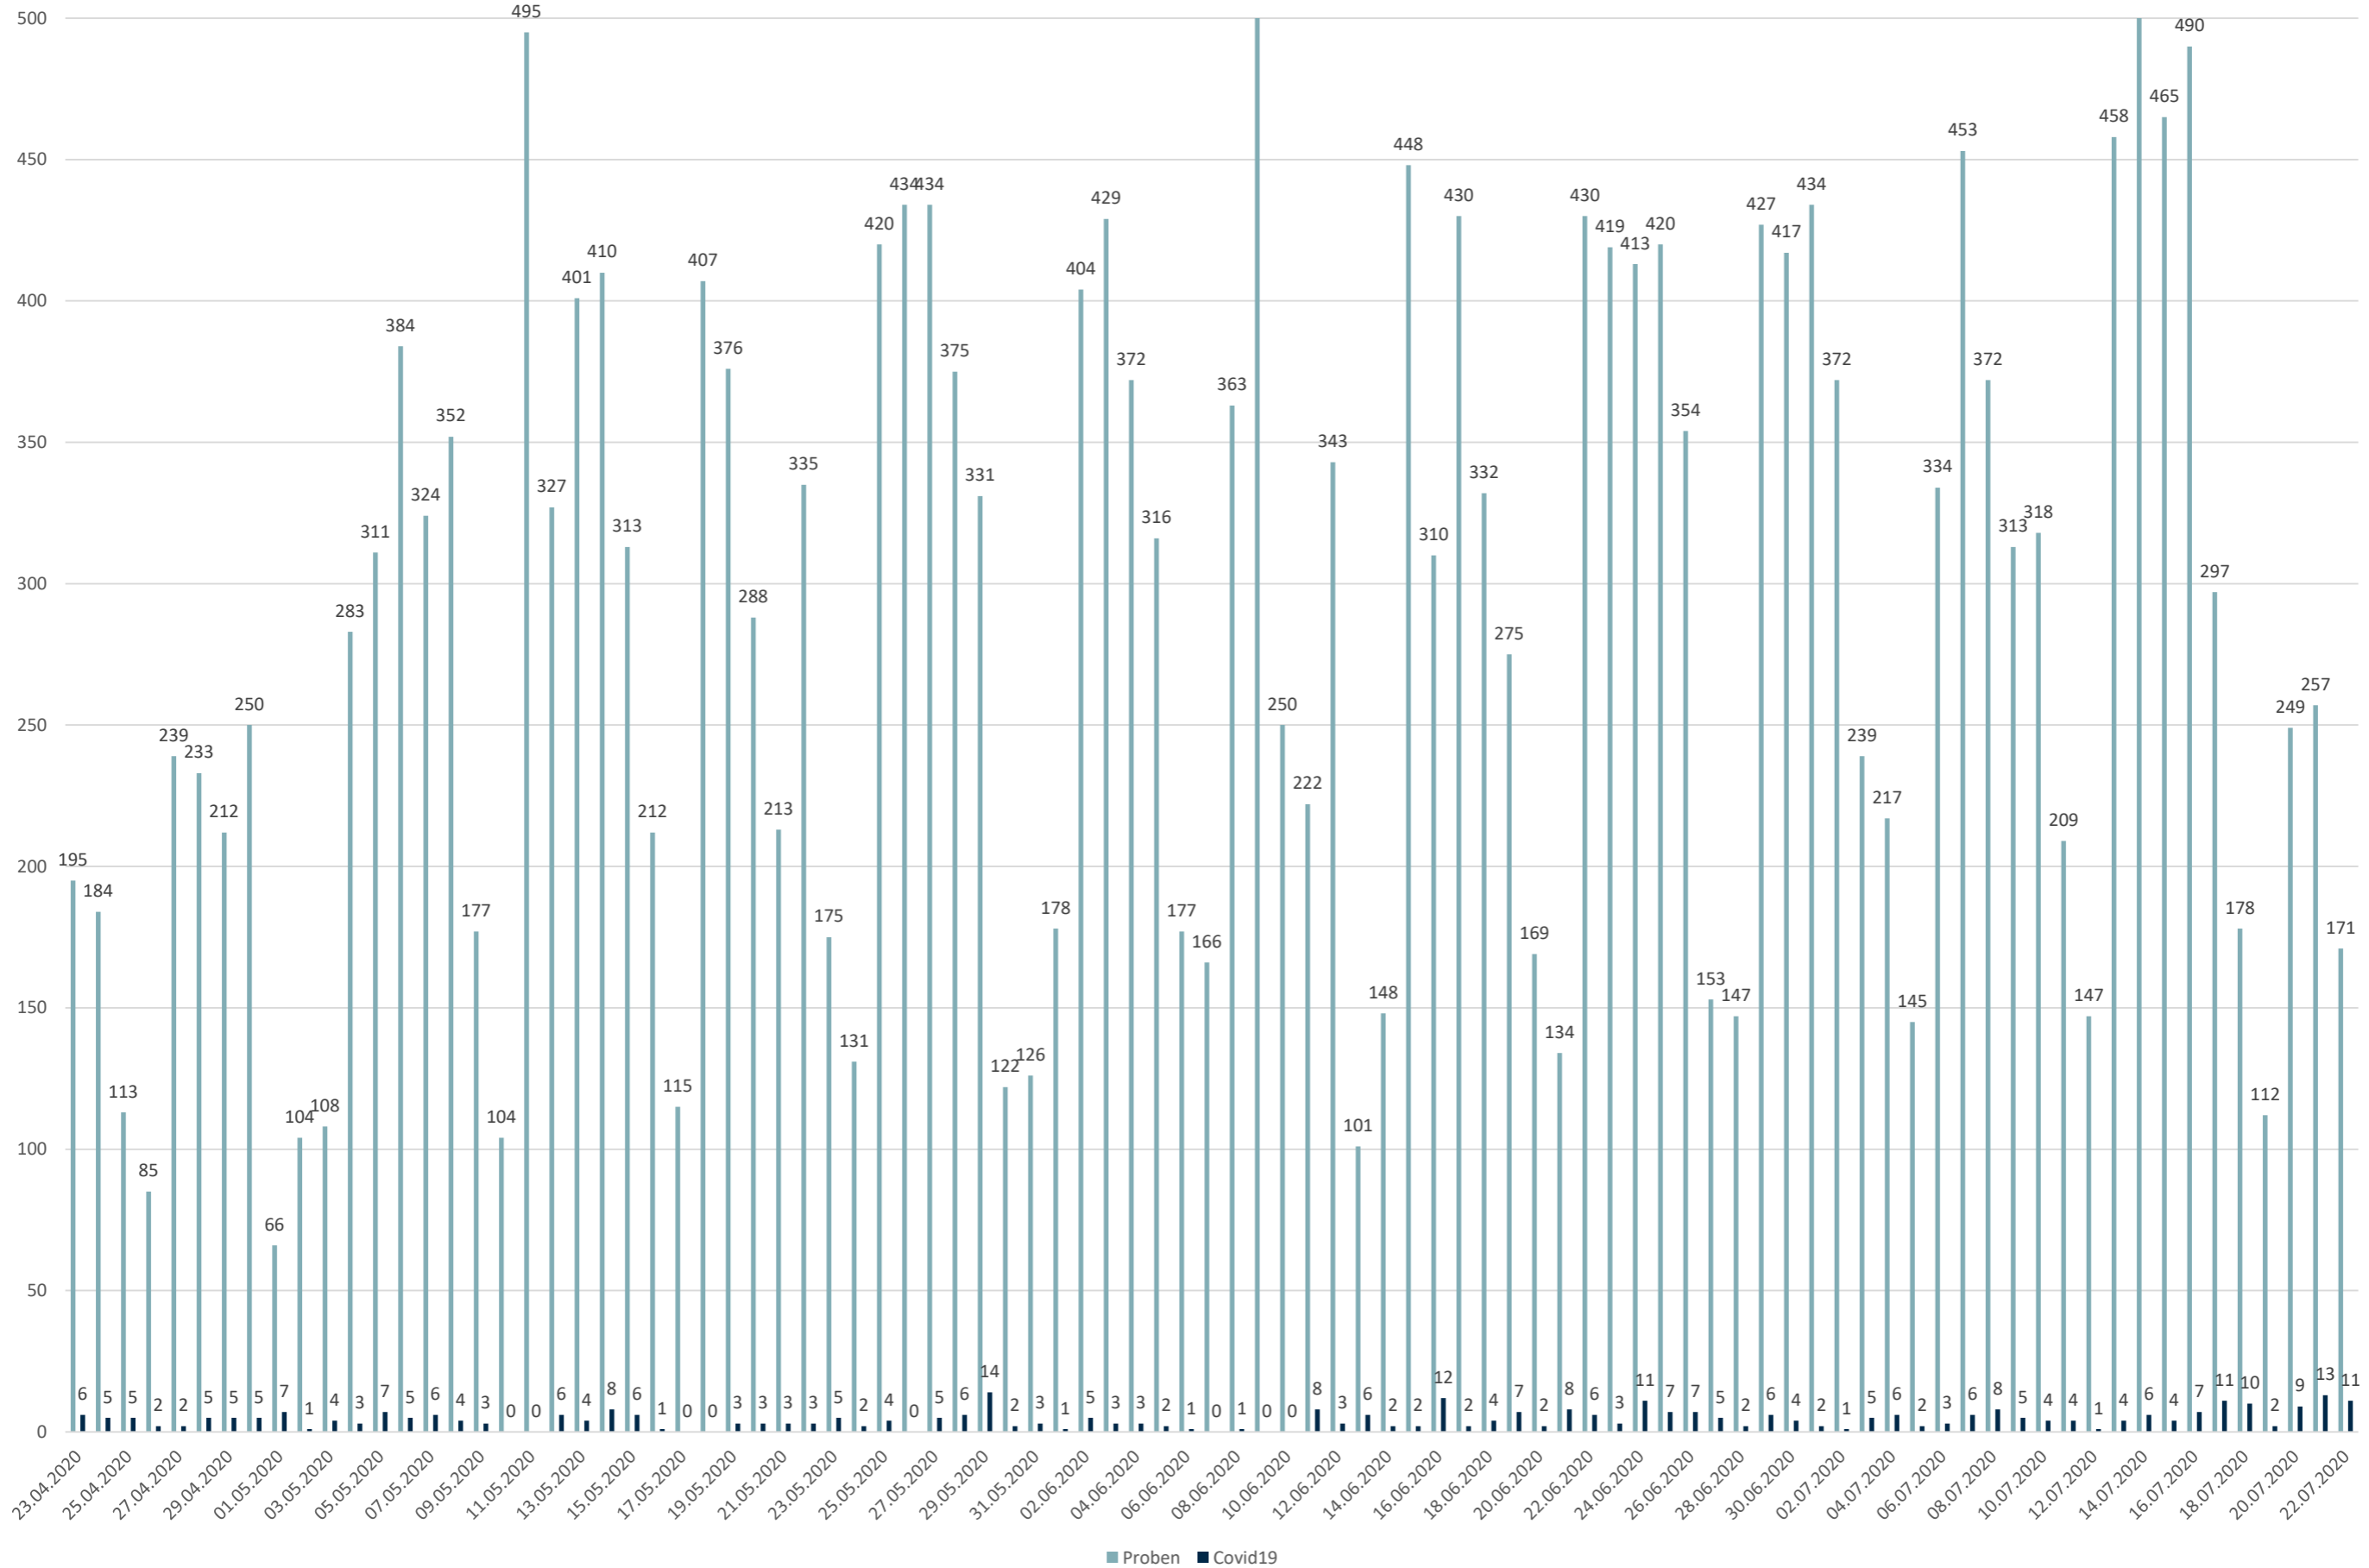

Statistik Covid-19

Stadtbezirke

Statistik Covid-19

Altersverteilung Covid-19

Statistik Covid-19

Geschlechterverteilung

■ Männlich

■ Weiblich

Statistik Covid-19

entisoliert gemäß RKI kumulativ vs Covid-19 kumulativ

Statistik Covid-19

Probenahmen vs Covid-19

Statistik Covid-19

■ Neuinfektionen pro Tag — kritischer Tageswert Neuinfektionen ● Verlauf