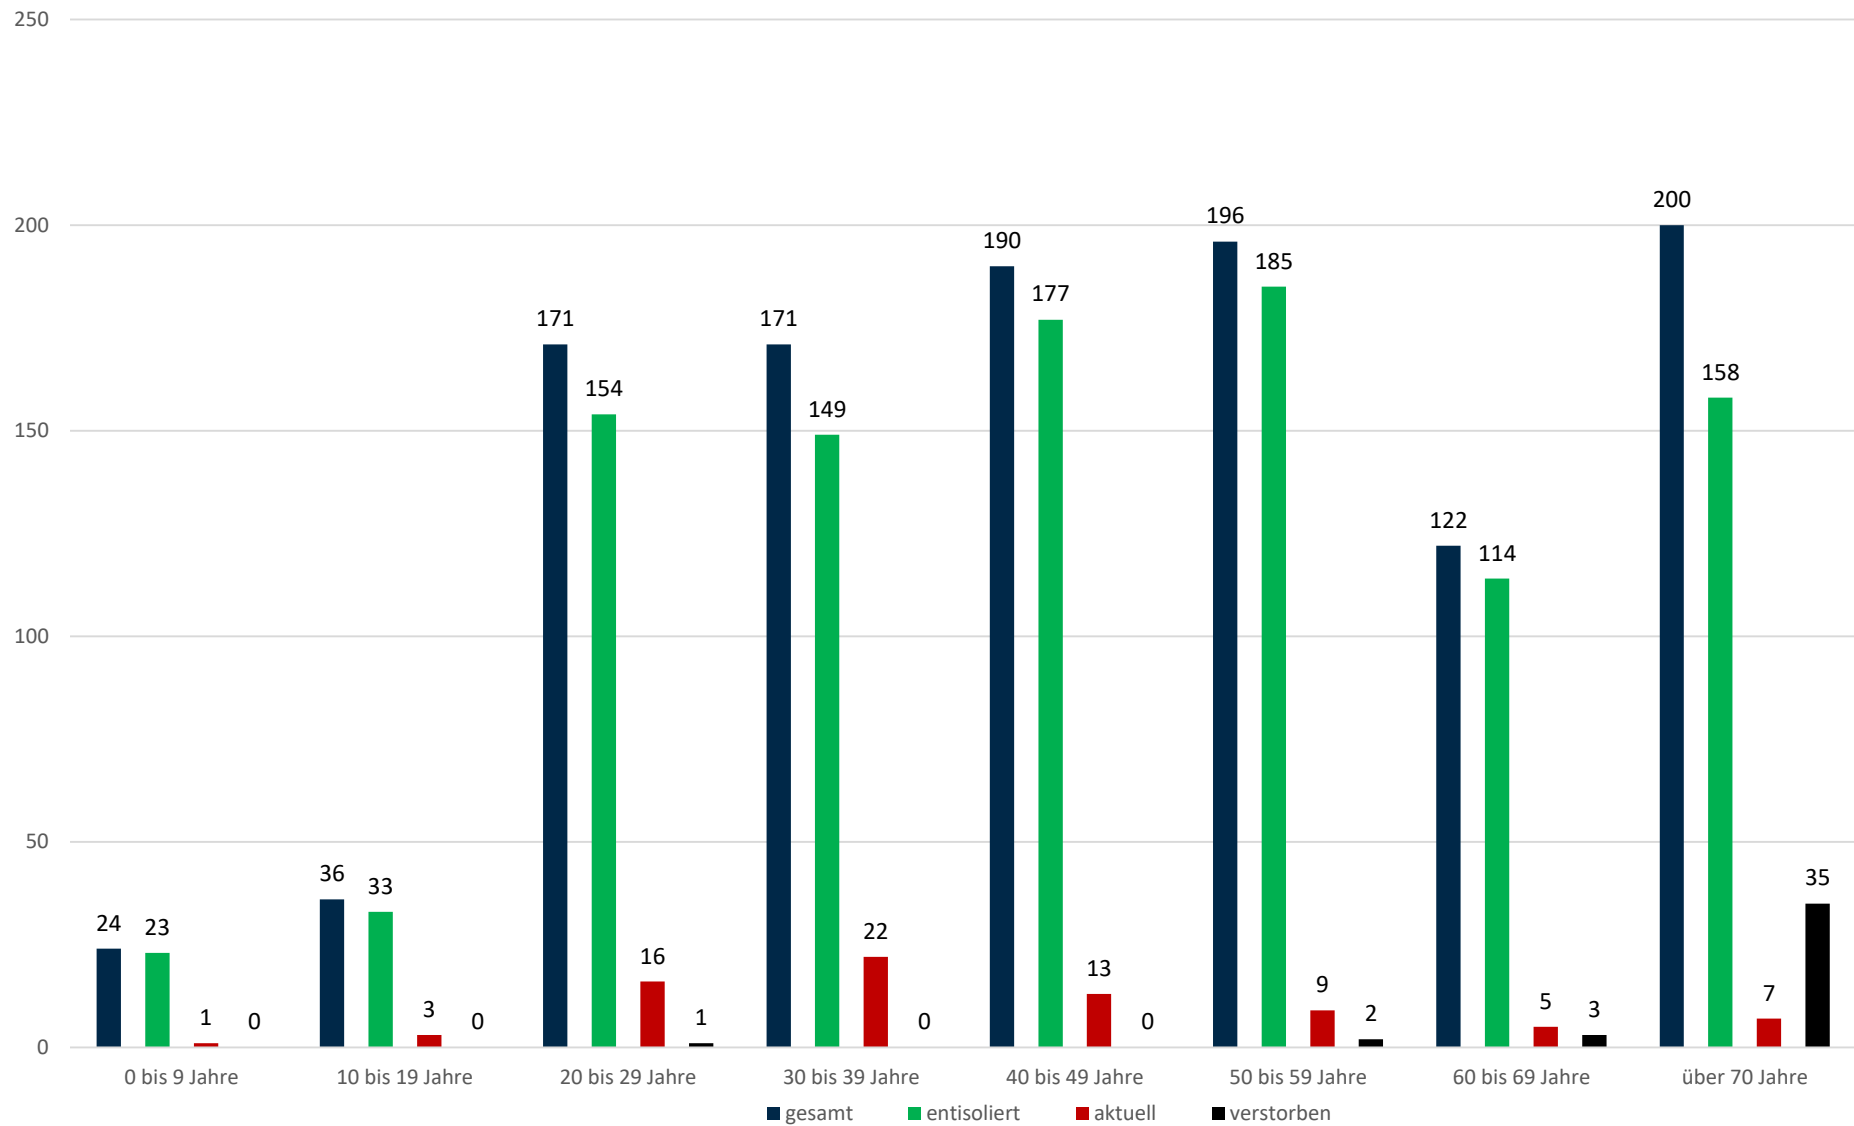

Statistik Covid-19

Stadtbezirke

Statistik Covid-19

Altersverteilung Covid-19

Statistik Covid-19

Geschlechterverteilung

■ Männlich

■ Weiblich

Statistik Covid-19

entisoliert gemäß RKI kumulativ vs Covid-19 kumulativ

Statistik Covid-19

Probenahmen vs Covid-19

Statistik Covid-19

■ Neuinfektionen pro Tag — kritischer Tageswert Neuinfektionen ● Verlauf