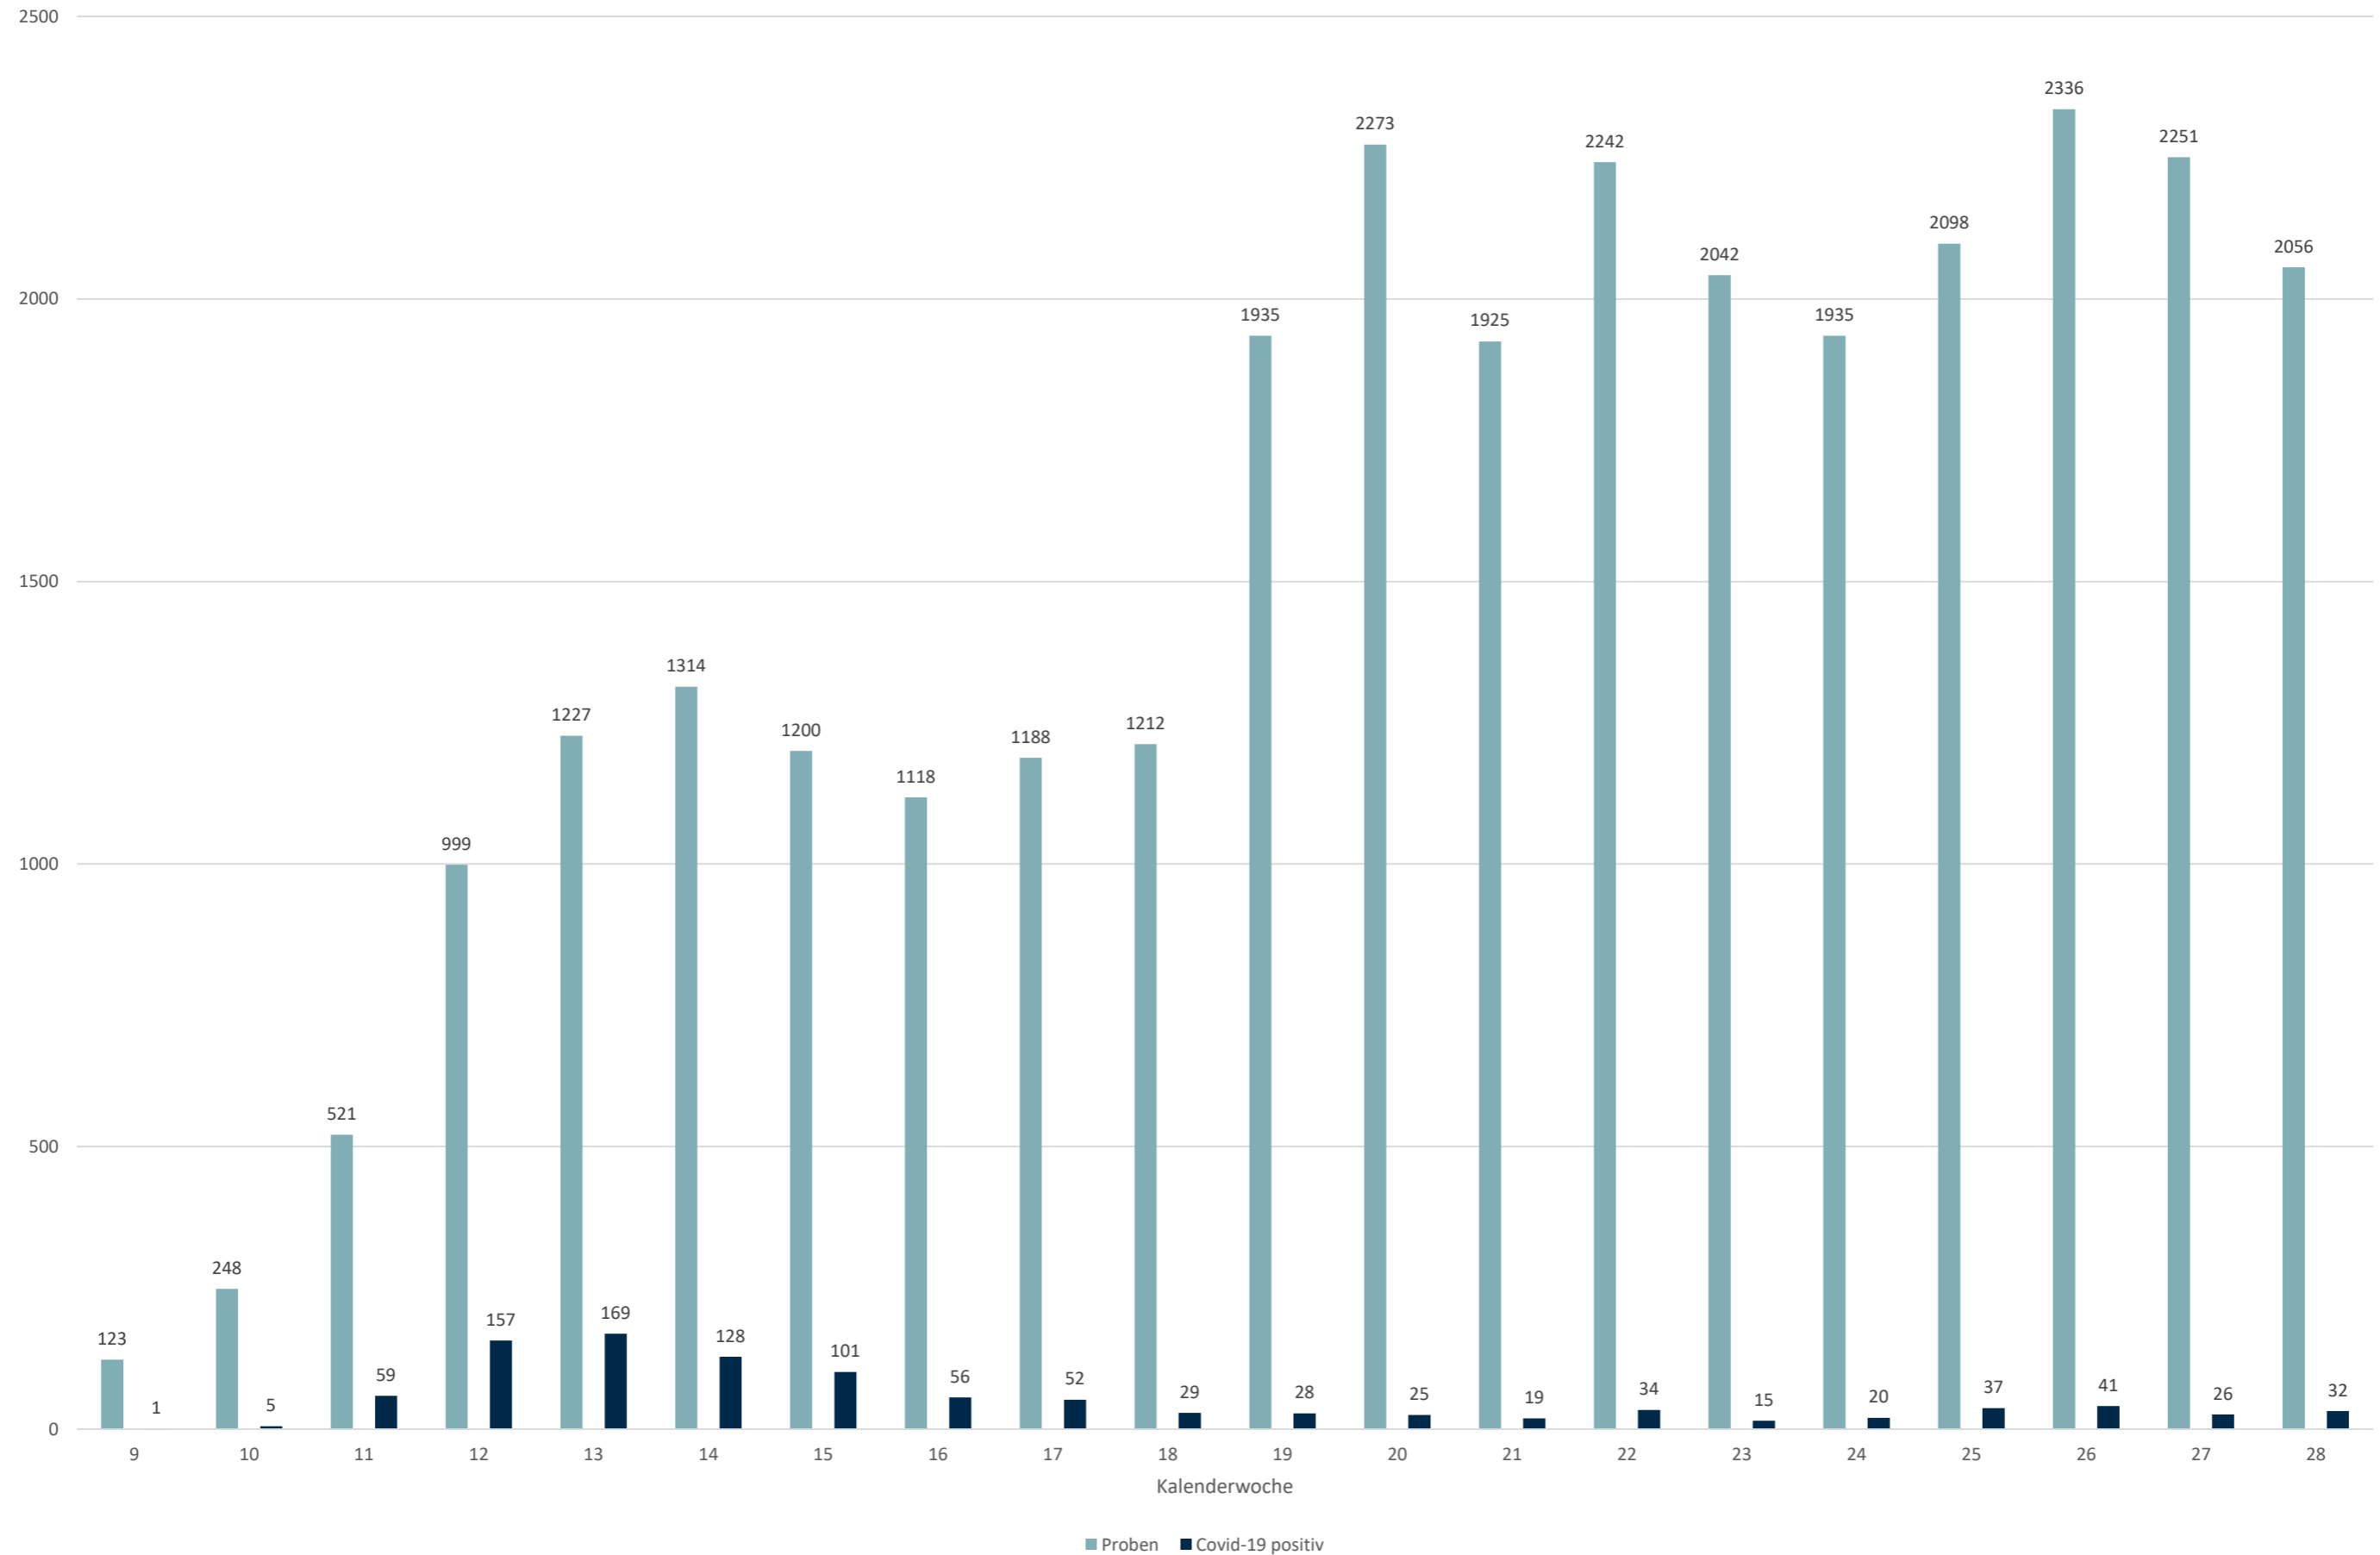

Statistik Covid-19

Stadtbezirke

Statistik Covid-19

Altersverteilung Covid-19

Statistik Covid-19

Geschlechterverteilung

Statistik Covid-19

entisoliert gemäß RKI kumulativ vs Covid-19 kumulativ

Statistik Covid-19

Probenahmen vs Covid-19

Statistik Covid-19

Probenahmen vs Covid-19

Statistik Covid-19

■ Neuinfektionen pro Tag — kritischer Tageswert Neuinfektionen ● Verlauf