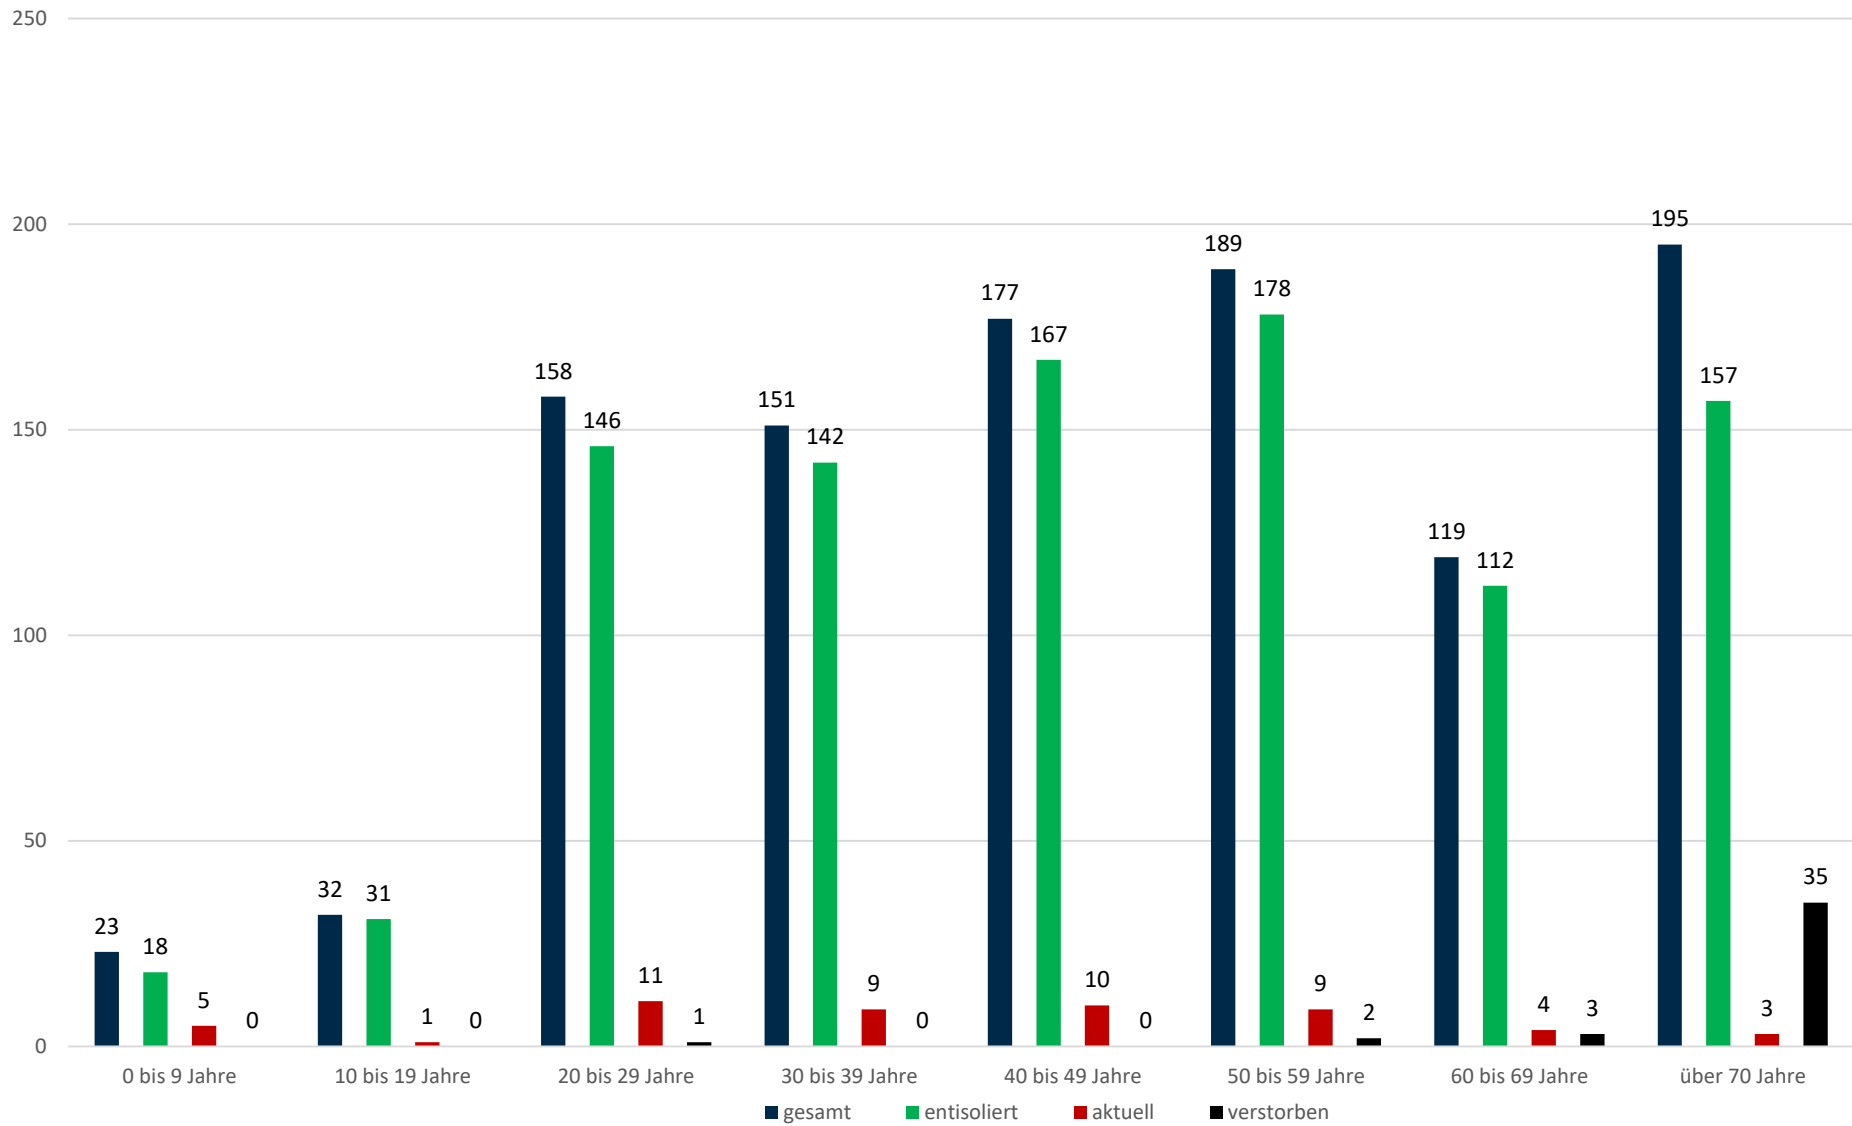

Statistik Covid-19

Stadtbezirke

Statistik Covid-19

Altersverteilung Covid-19

Statistik Covid-19

Geschlechterverteilung

Statistik Covid-19

entisoliert gemäß RKI kumulativ vs Covid-19 kumulativ

Statistik Covid-19

Probenahmen vs Covid-19

Statistik Covid-19

Probenahmen vs Covid-19

Statistik Covid-19

■ Neuinfektionen pro Tag — kritischer Tageswert Neuinfektionen ● Verlauf