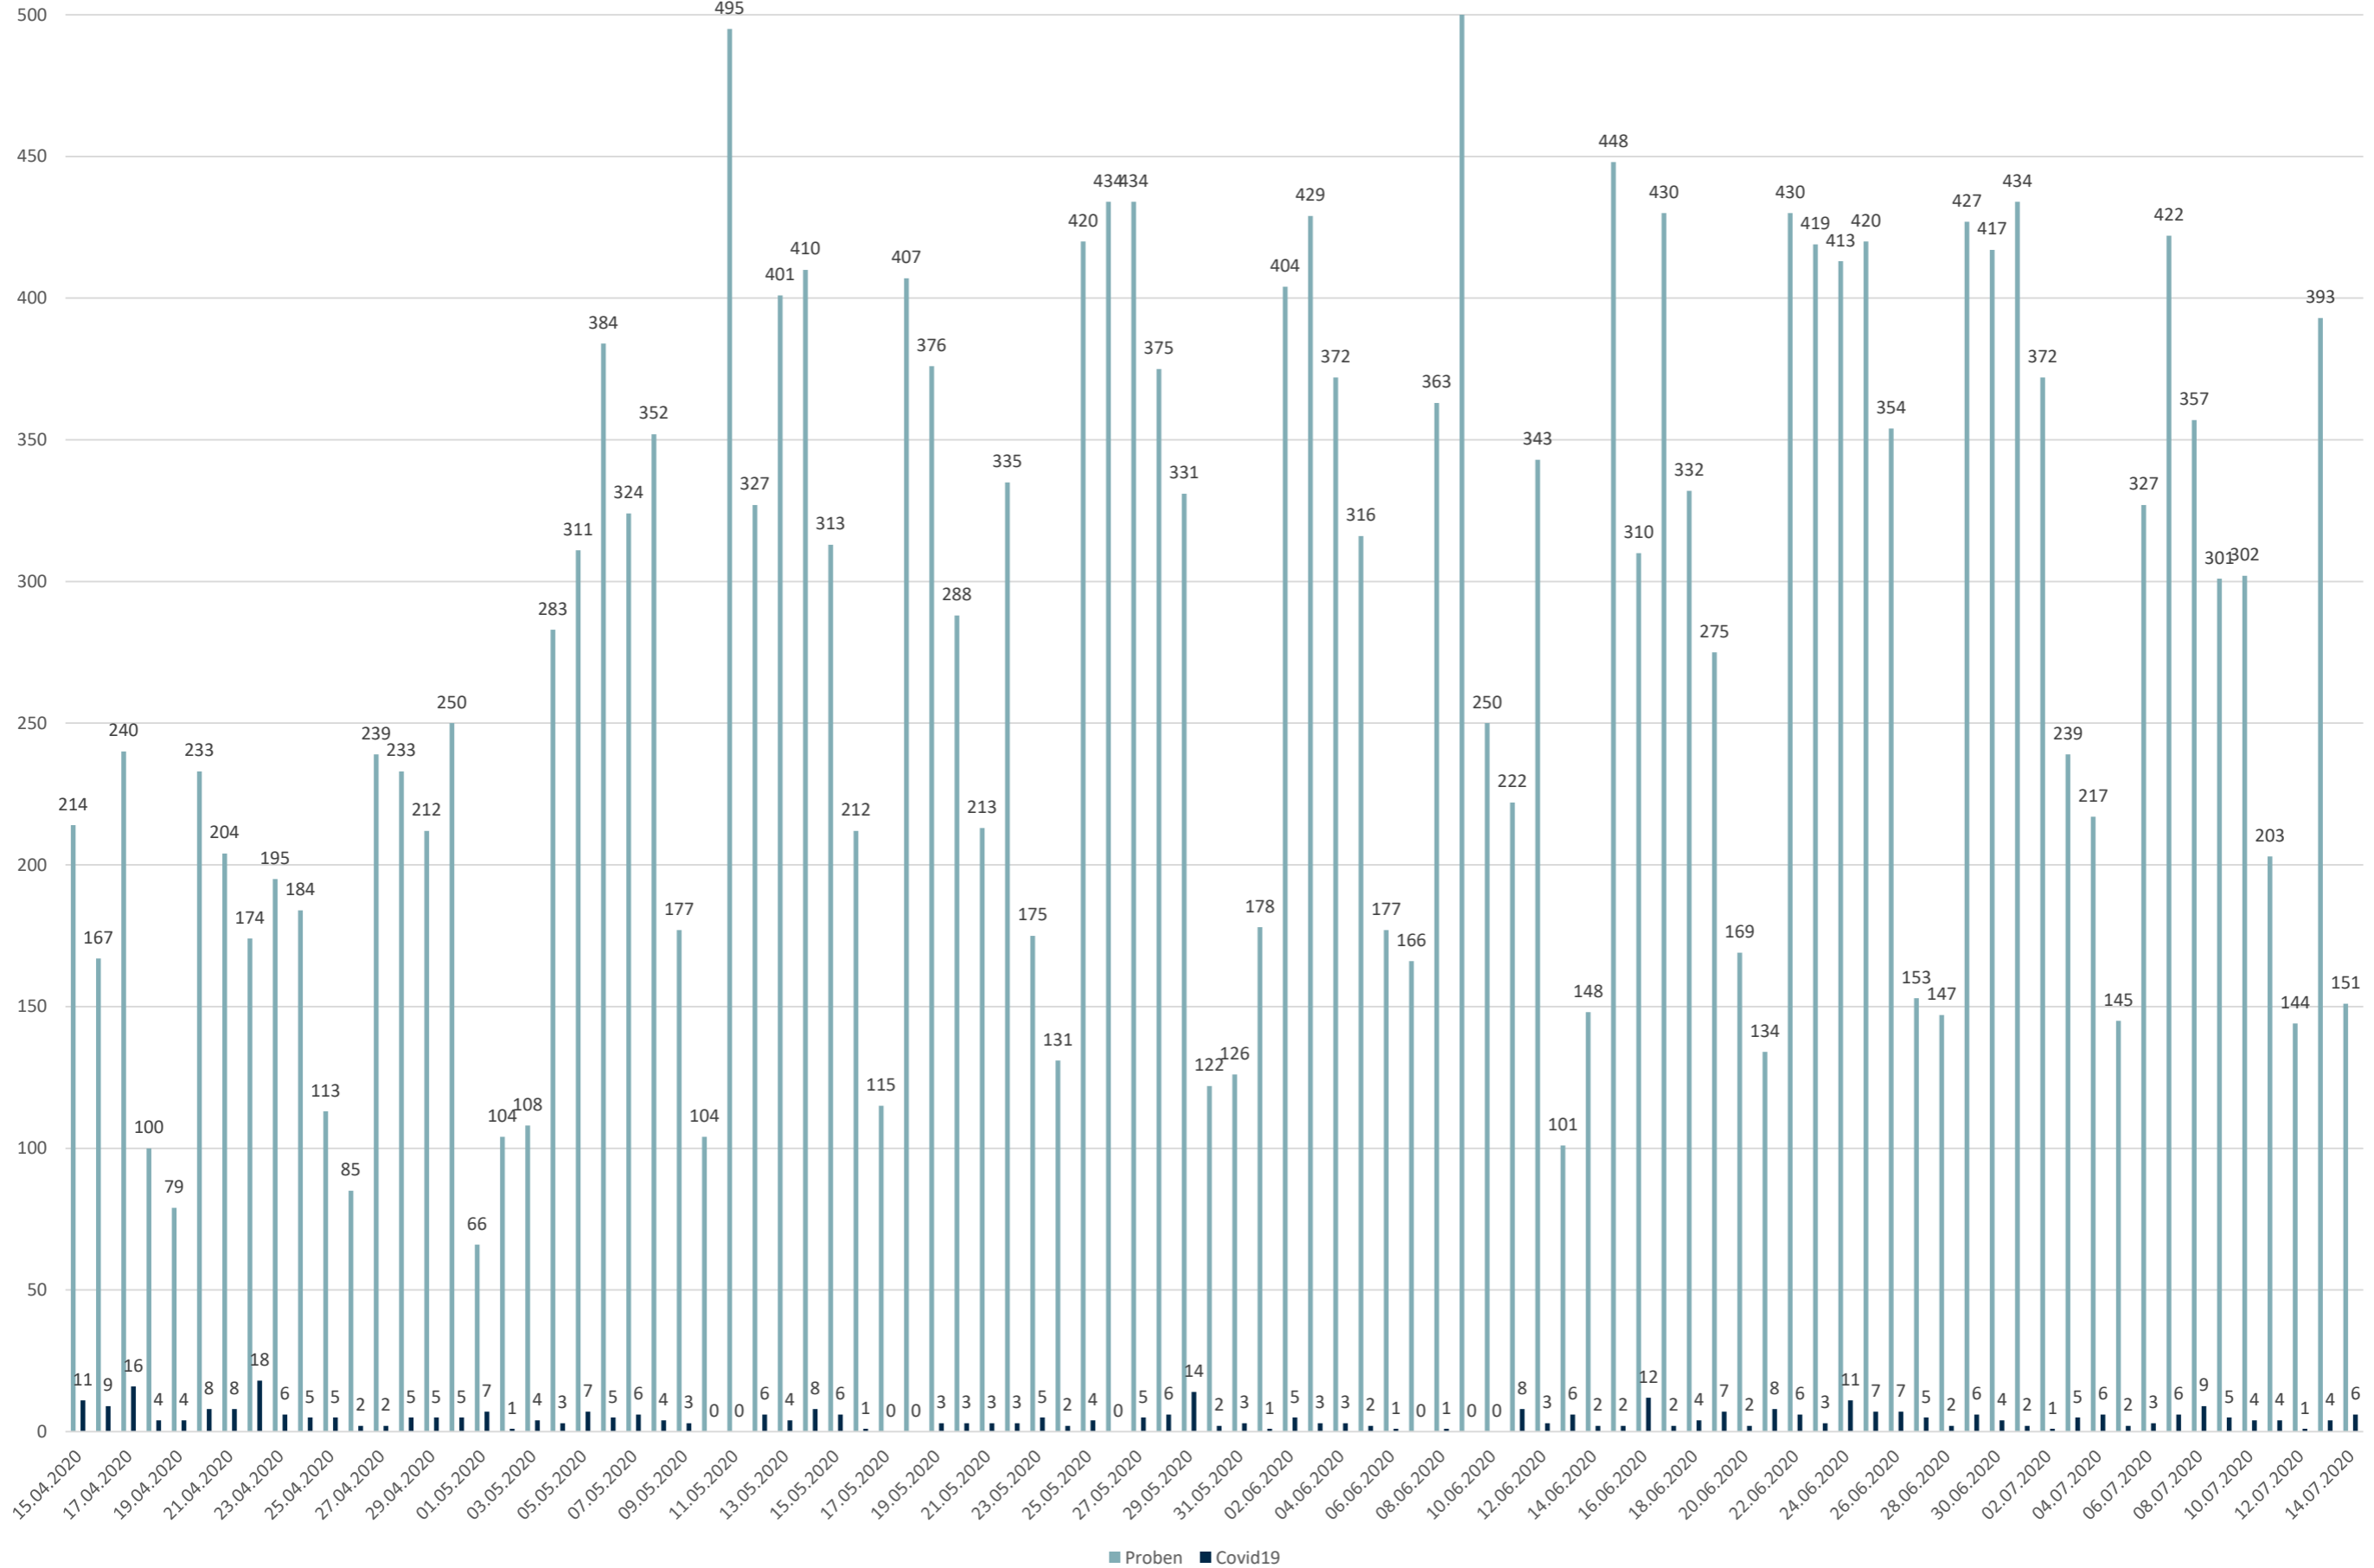

Statistik Covid-19

Stadtbezirke

Statistik Covid-19

Altersverteilung Covid-19

Statistik Covid-19

Geschlechterverteilung

Statistik Covid-19

entisoliert gemäß RKI kumulativ vs Covid-19 kumulativ

Statistik Covid-19

Probenahmen vs Covid-19

Statistik Covid-19

Probenahmen vs Covid-19

Statistik Covid-19

■ Neuinfektionen pro Tag — kritischer Tageswert Neuinfektionen ● Verlauf