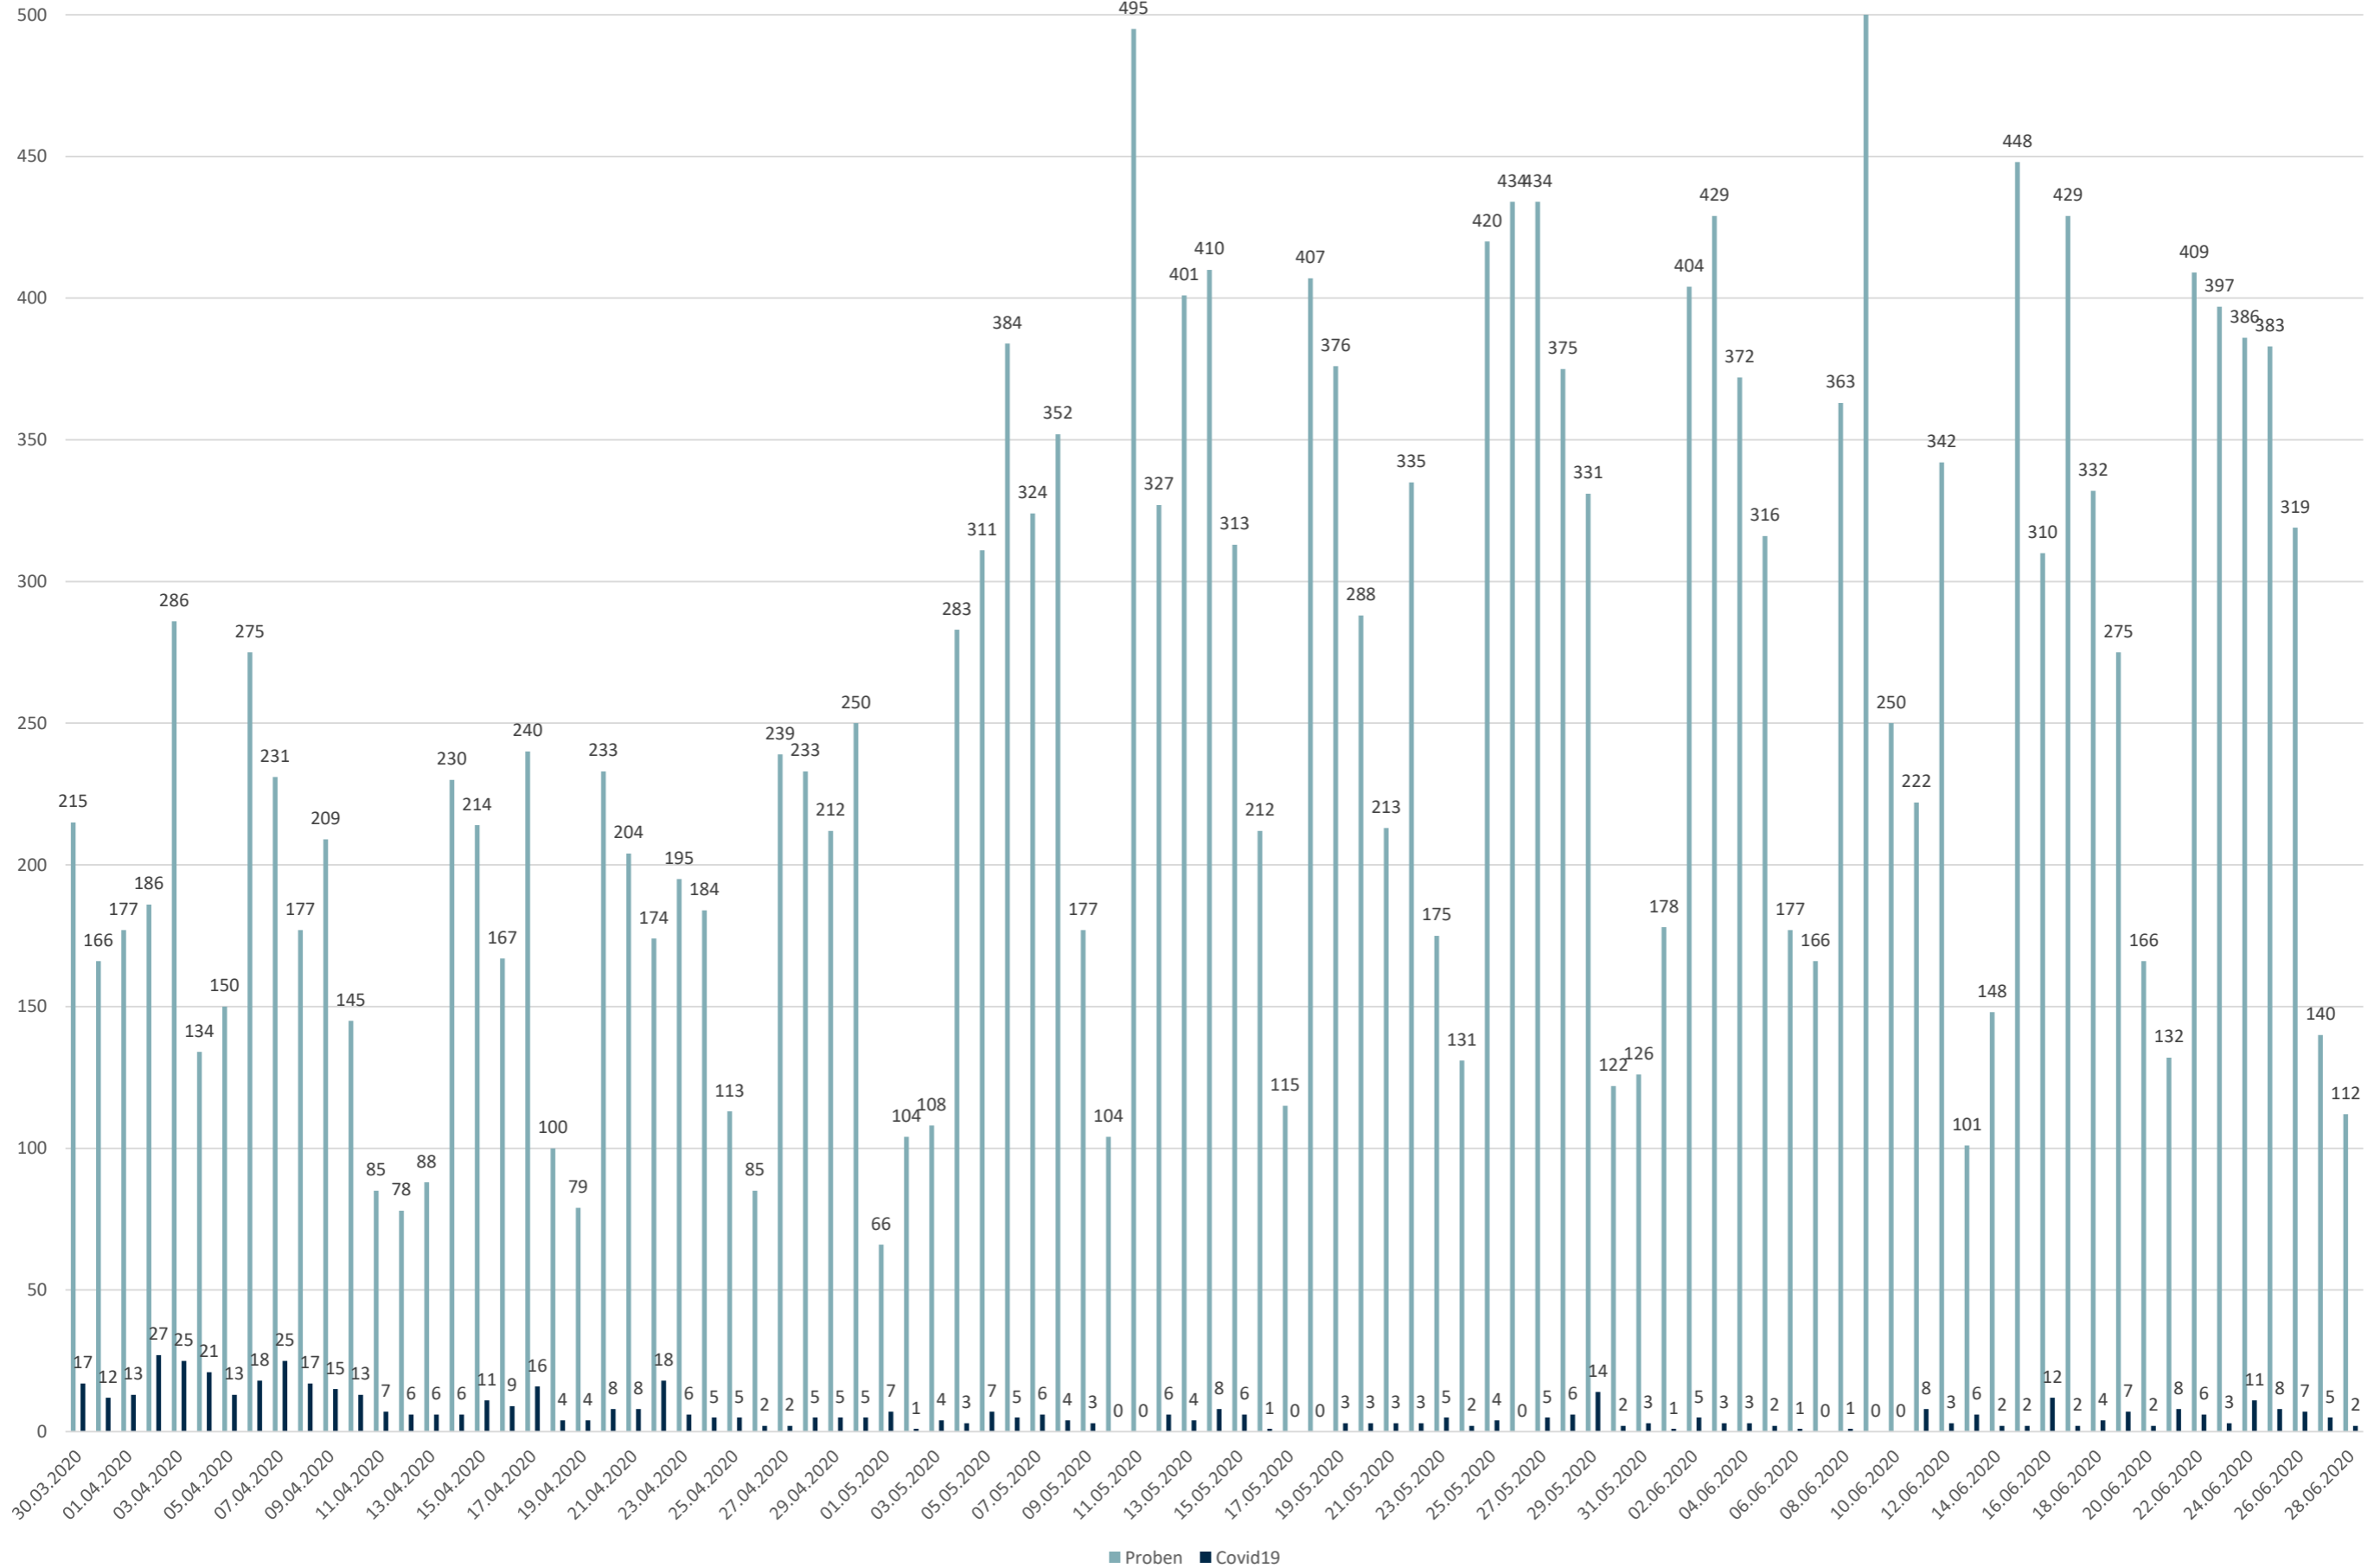

Statistik Covid-19

Stadtbezirke

Statistik Covid-19

Altersverteilung Covid-19

Statistik Covid-19

Geschlechterverteilung

Statistik Covid-19

entisoliert gemäß RKI kumulativ vs Covid-19 kumulativ

Statistik Covid-19

Probenahmen vs Covid-19

Statistik Covid-19

Probenahmen vs Covid-19

Statistik Covid-19

■ Neuinfektionen pro Tag — kritischer Tageswert Neuinfektionen ● Verlauf