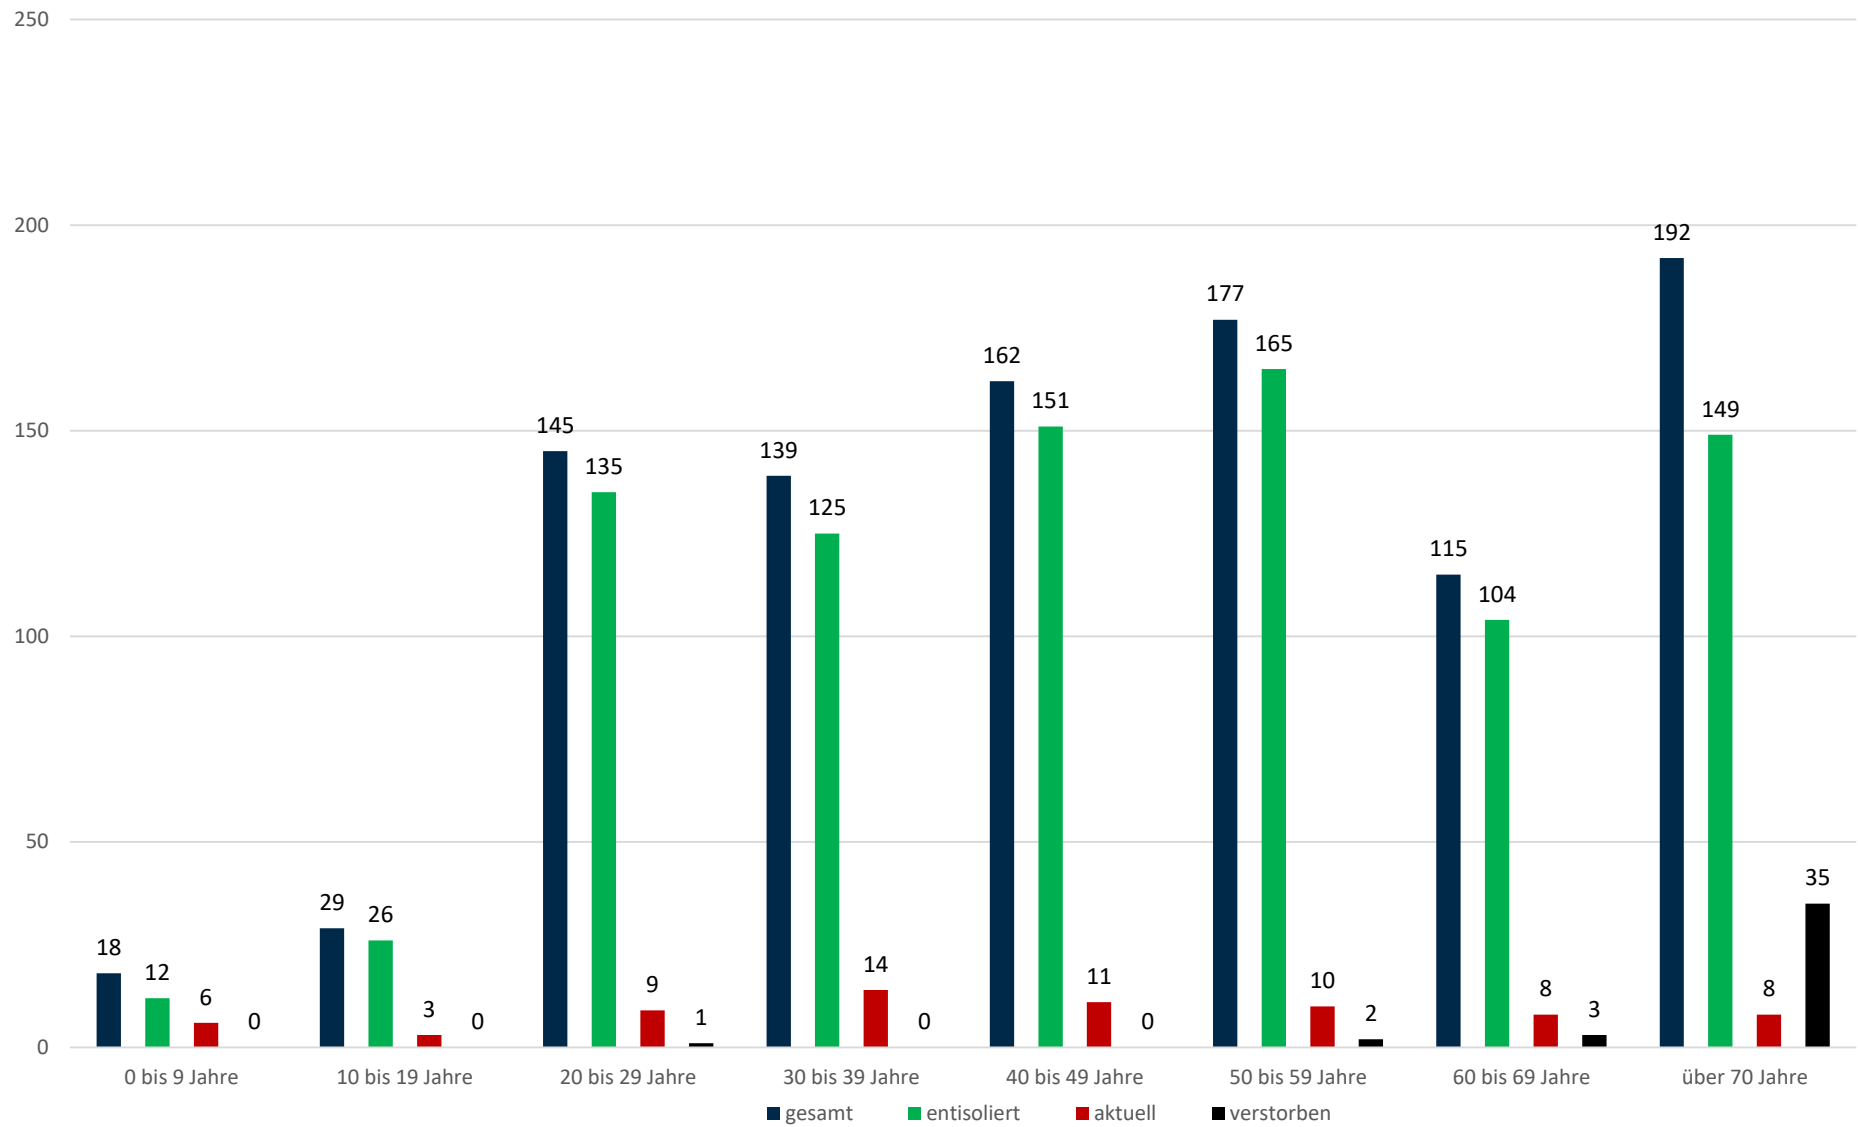

Statistik Covid-19

Stadtbezirke

Statistik Covid-19

Altersverteilung Covid-19

Statistik Covid-19

Geschlechterverteilung

Statistik Covid-19

entisoliert gemäß RKI kumulativ vs Covid-19 kumulativ

Statistik Covid-19

Probenahmen vs Covid-19

Statistik Covid-19

Probenahmen vs Covid-19

Statistik Covid-19

■ Neuinfektionen pro Tag — kritischer Tageswert Neuinfektionen ● Verlauf