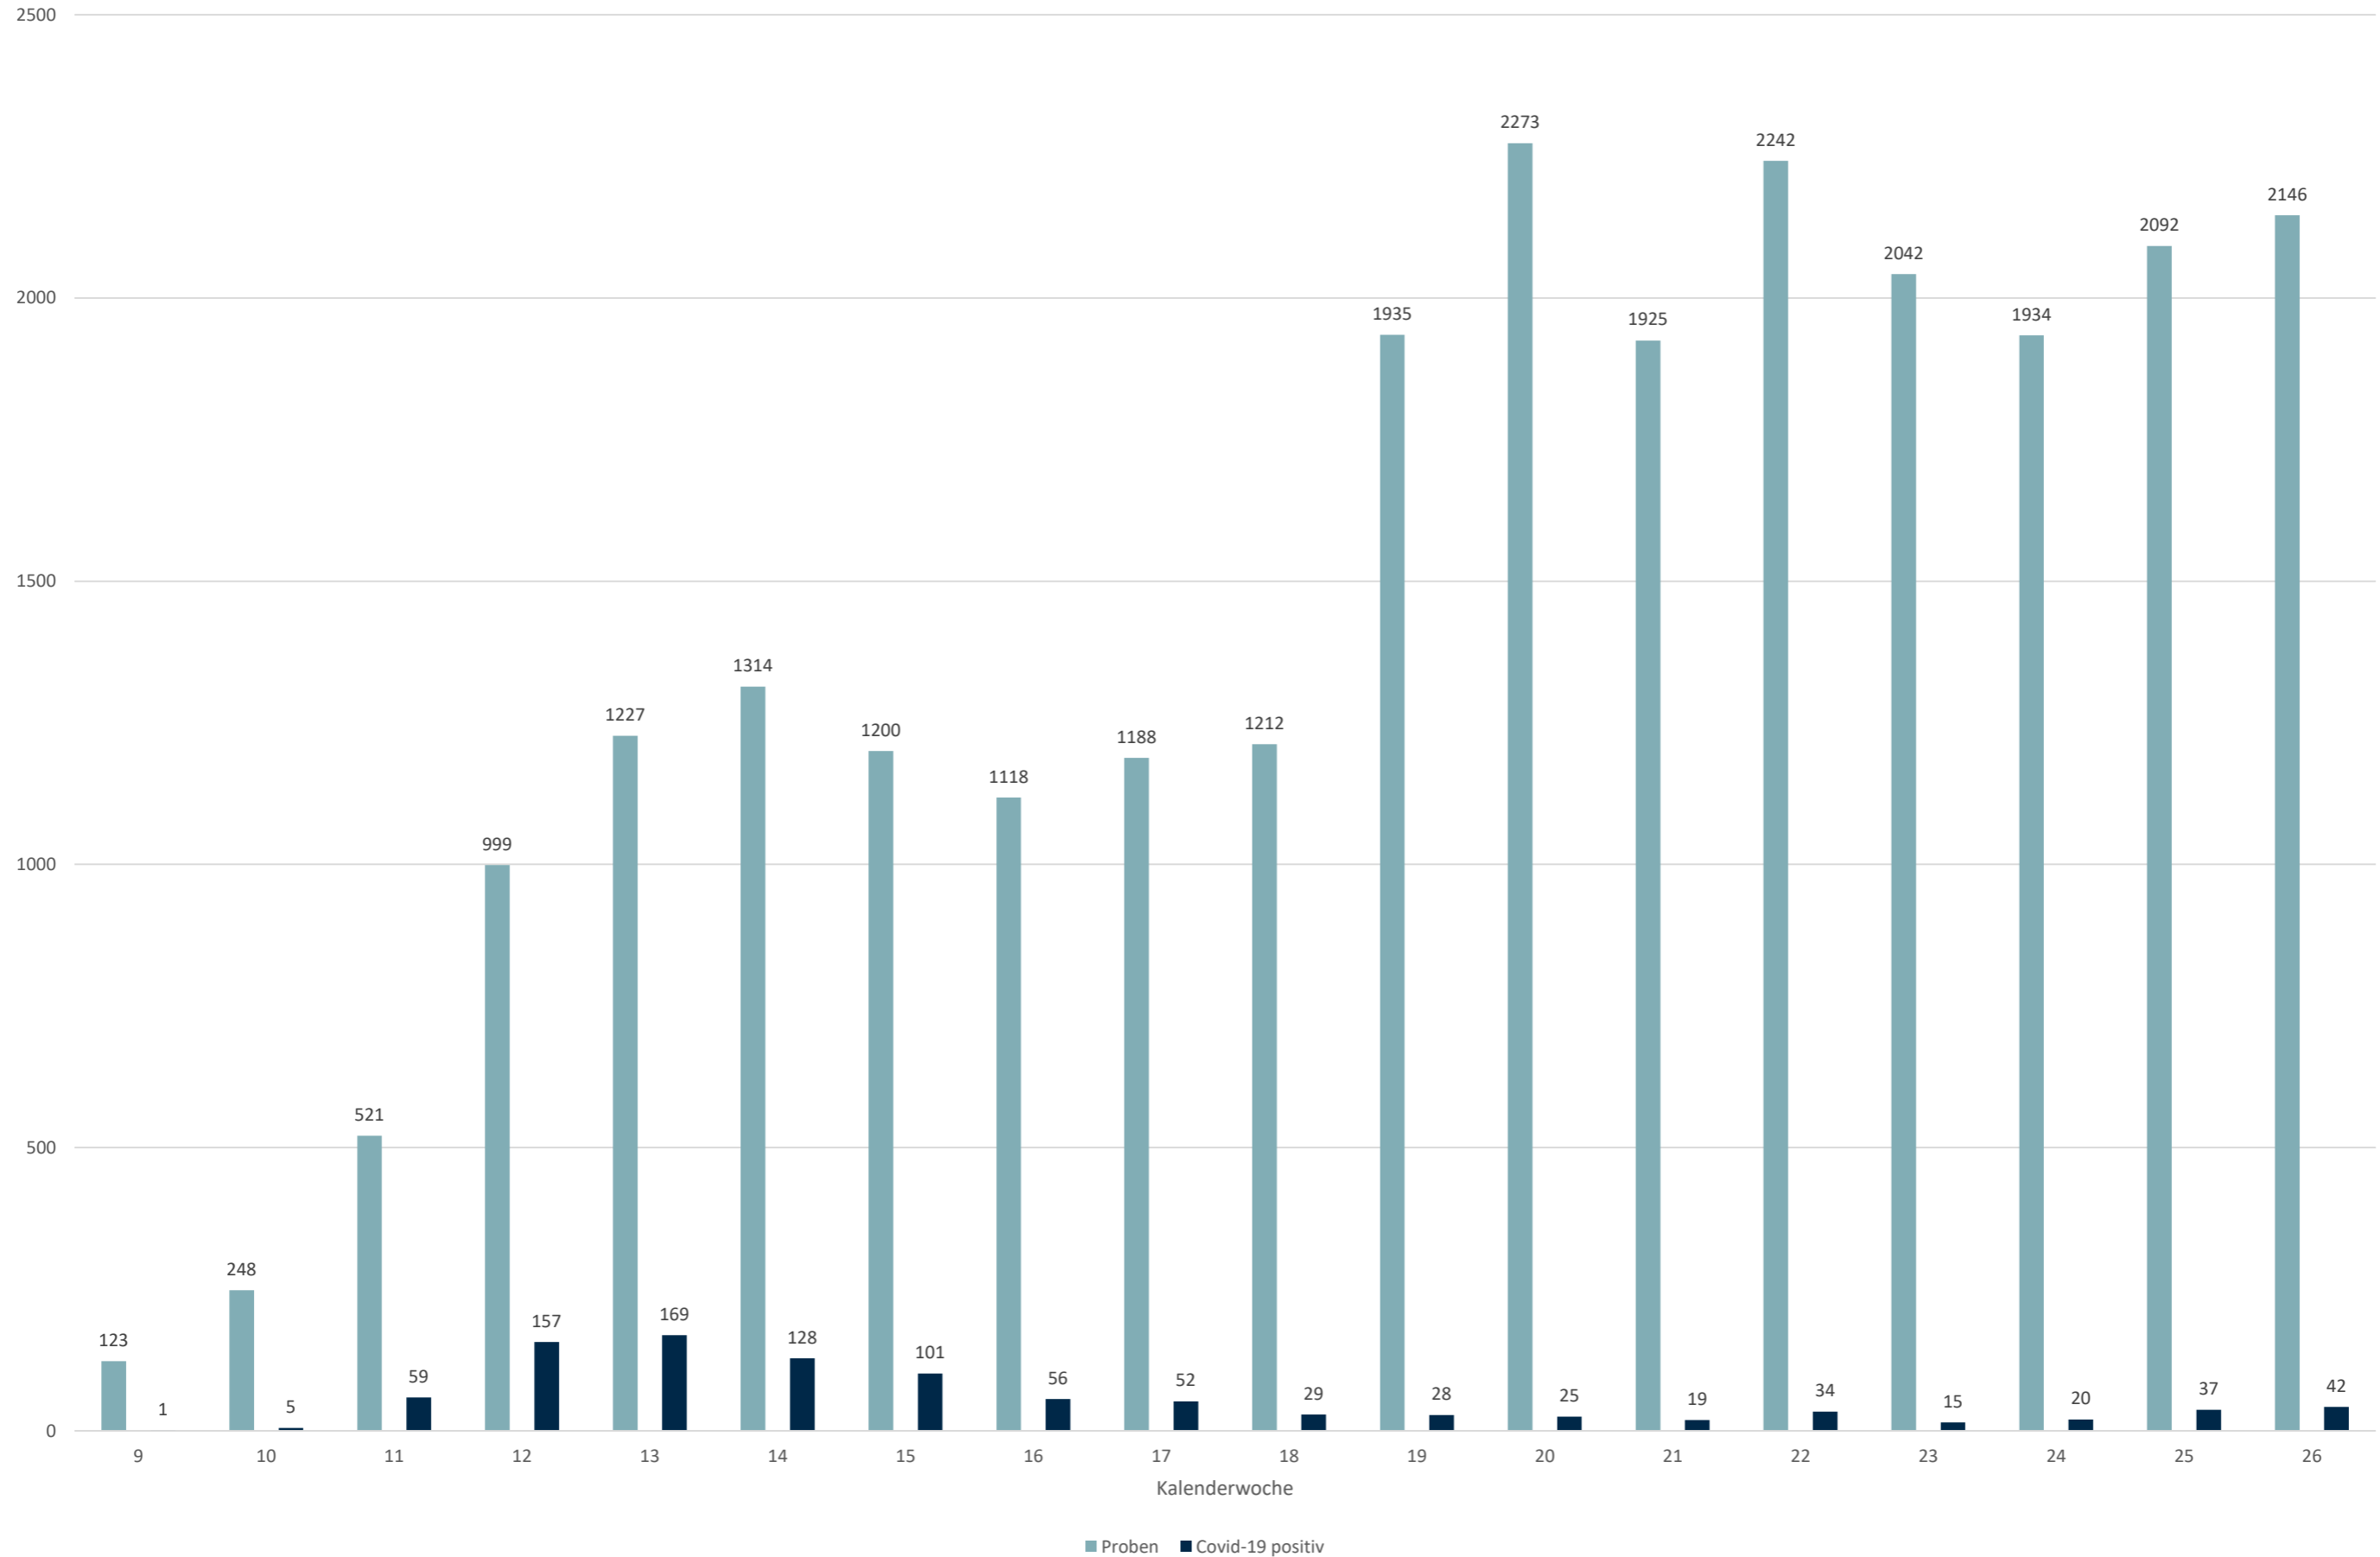

Statistik Covid-19

Stadtbezirke

Statistik Covid-19

Altersverteilung Covid-19

Statistik Covid-19

Geschlechterverteilung

Statistik Covid-19

entisoliert gemäß RKI kumulativ vs Covid-19 kumulativ

Statistik Covid-19

Probenahmen vs Covid-19

Statistik Covid-19

Probenahmen vs Covid-19

Statistik Covid-19

■ Neuinfektionen pro Tag — kritischer Tageswert Neuinfektionen ● Verlauf