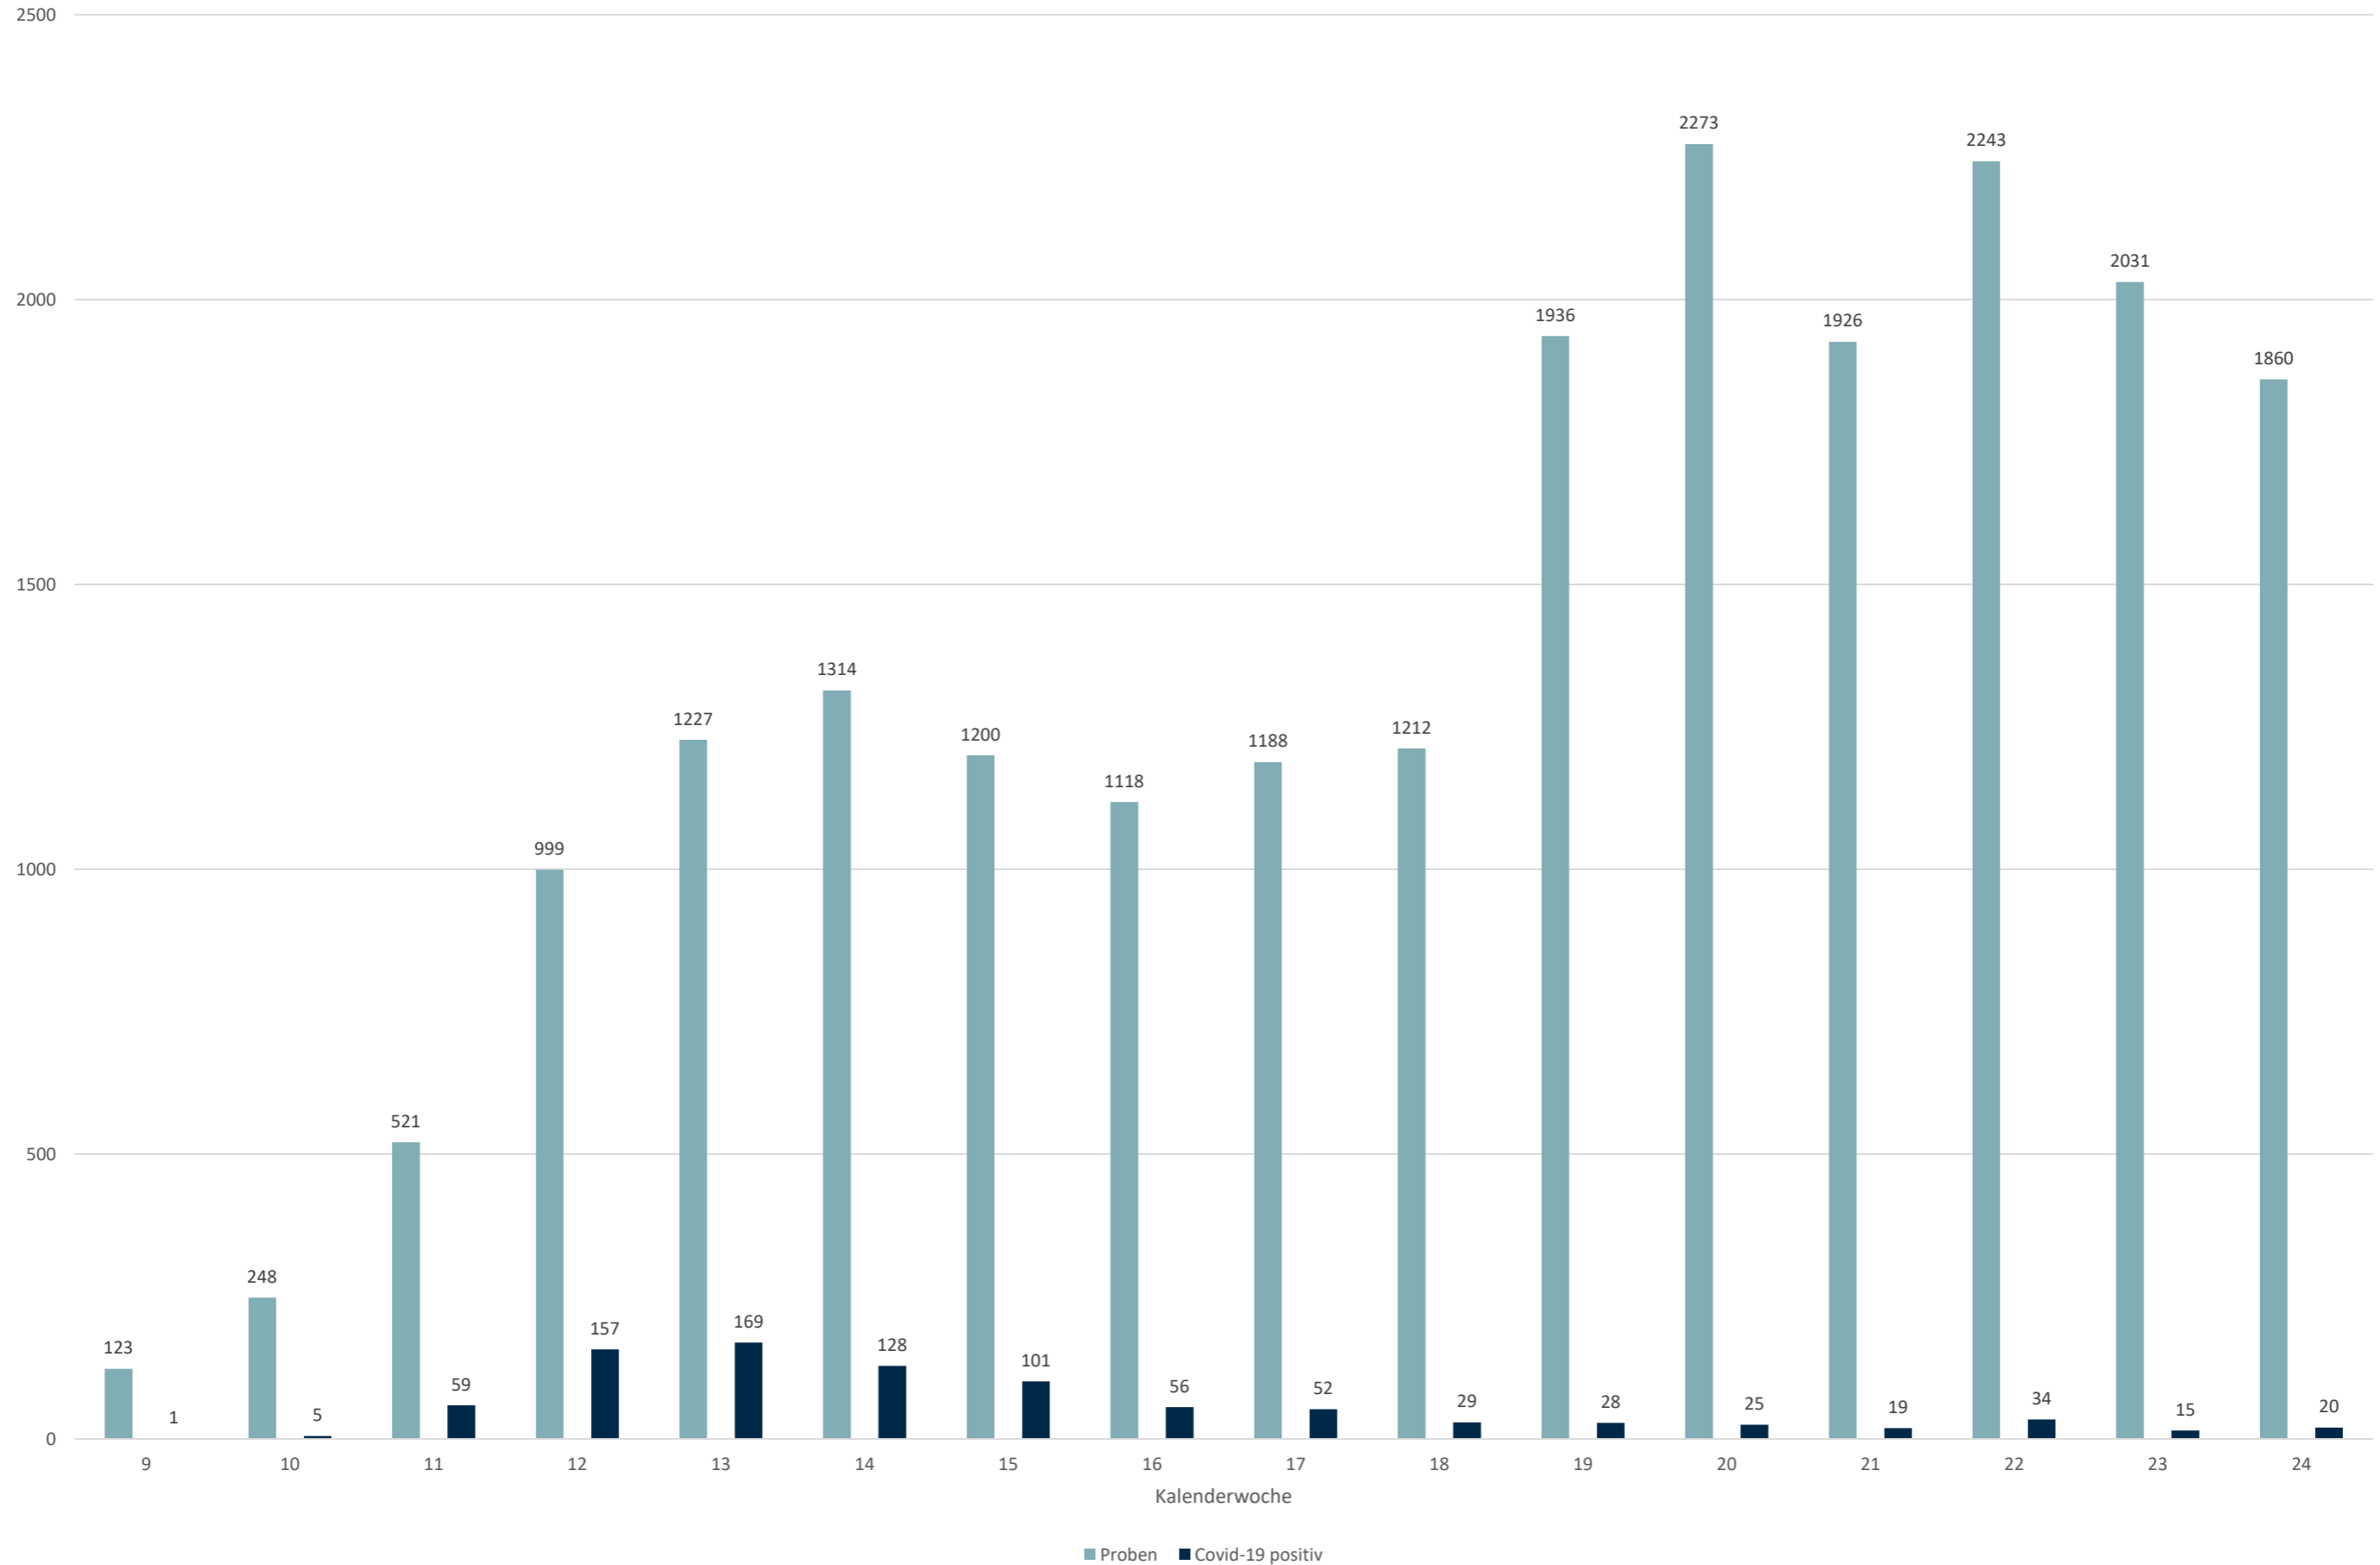

Statistik Covid-19

Stadtbezirke

Statistik Covid-19

Altersverteilung Covid-19

Statistik Covid-19

Geschlechterverteilung

Statistik Covid-19

entisoliert gemäß RKI kumulativ vs Covid-19 kumulativ

Statistik Covid-19

Probenahmen vs Covid-19

Statistik Covid-19

■ Neuinfektionen pro Tag — kritischer Tageswert Neuinfektionen ● Verlauf