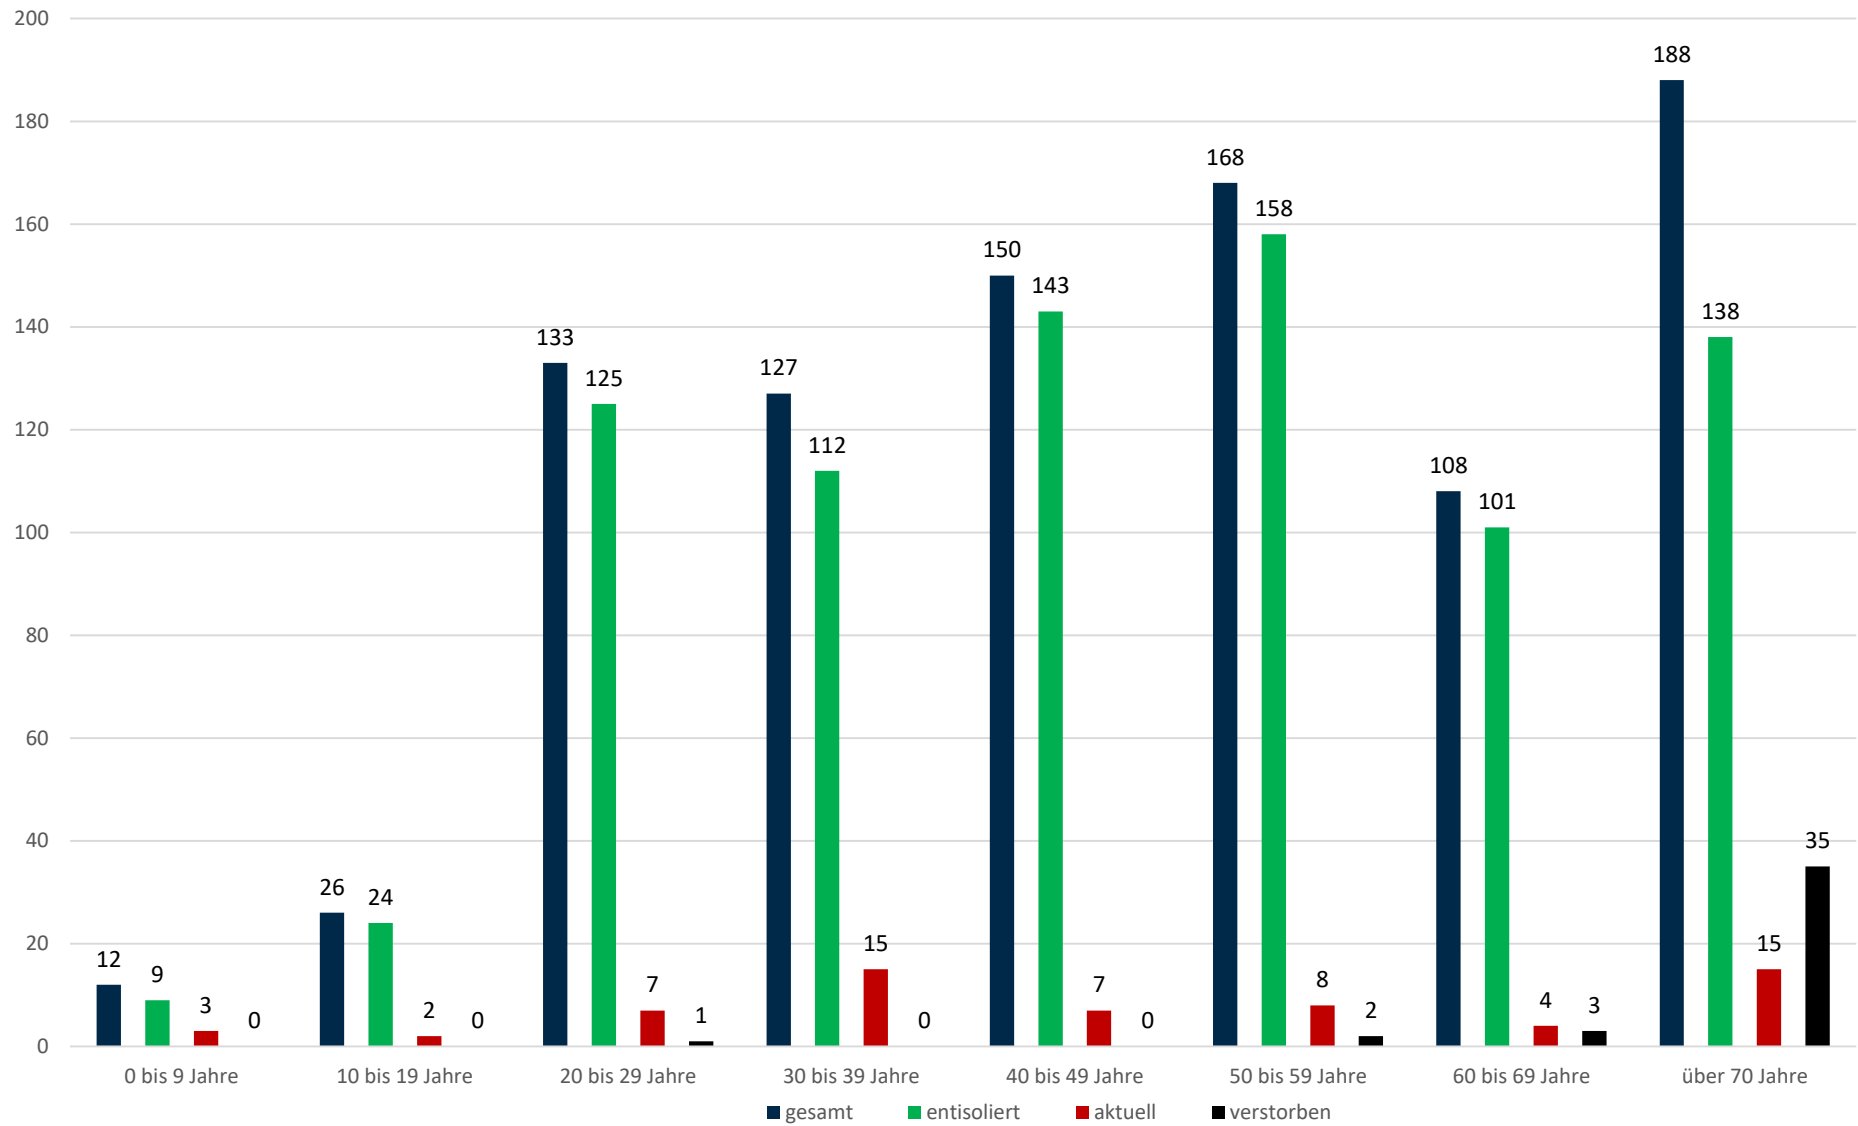

Statistik Covid-19

Stadtbezirke

Statistik Covid-19

Altersverteilung Covid-19

Statistik Covid-19

Geschlechterverteilung

Statistik Covid-19

entisoliert gemäß RKI kumulativ vs Covid-19 kumulativ

Statistik Covid-19

Probenahmen vs Covid-19

Statistik Covid-19

■ Neuinfektionen pro Tag — kritischer Tageswert Neuinfektionen ● Verlauf