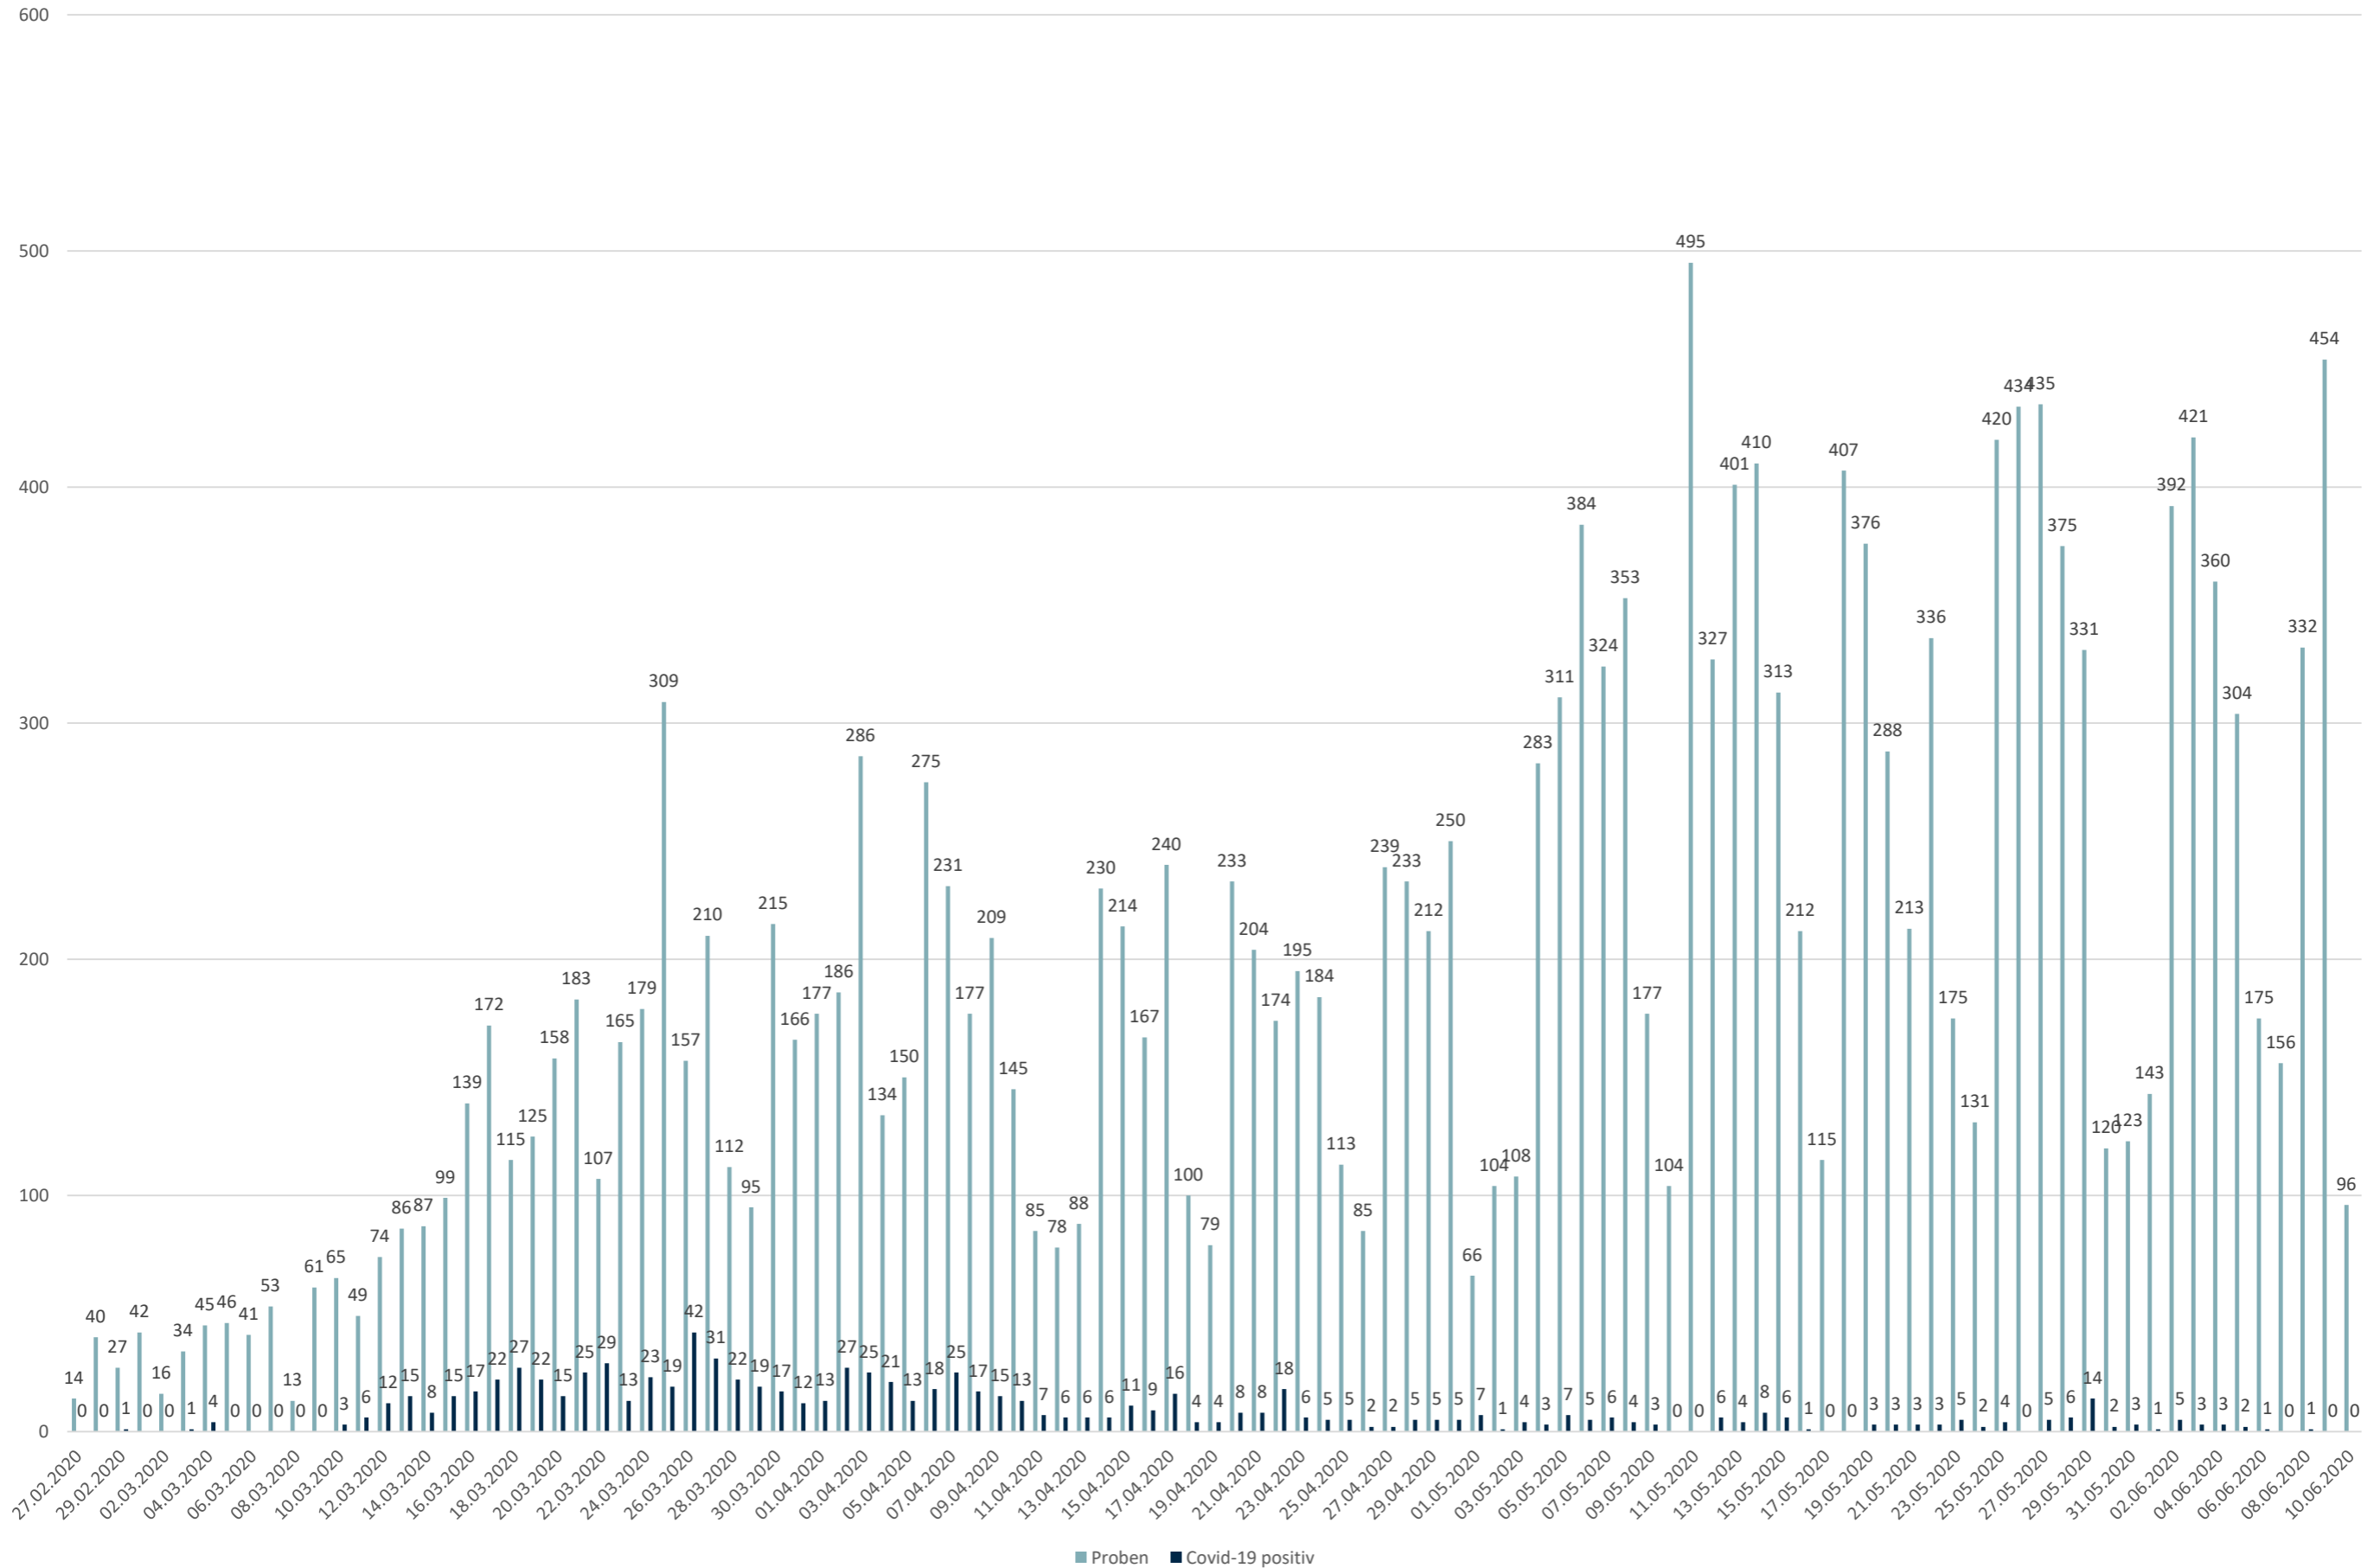

Statistik Covid-19

Stadtbezirke

Statistik Covid-19

Altersgruppen positiv gesamt

Statistik Covid-19

entisoliert gemäß RKI kumulativ vs Covid-19 kumulativ

Statistik Covid-19

Probenahmen vs Covid-19

Statistik Covid-19

■ Neuinfektionen pro Tag — kritischer Tageswert Neuinfektionen ● Verlauf