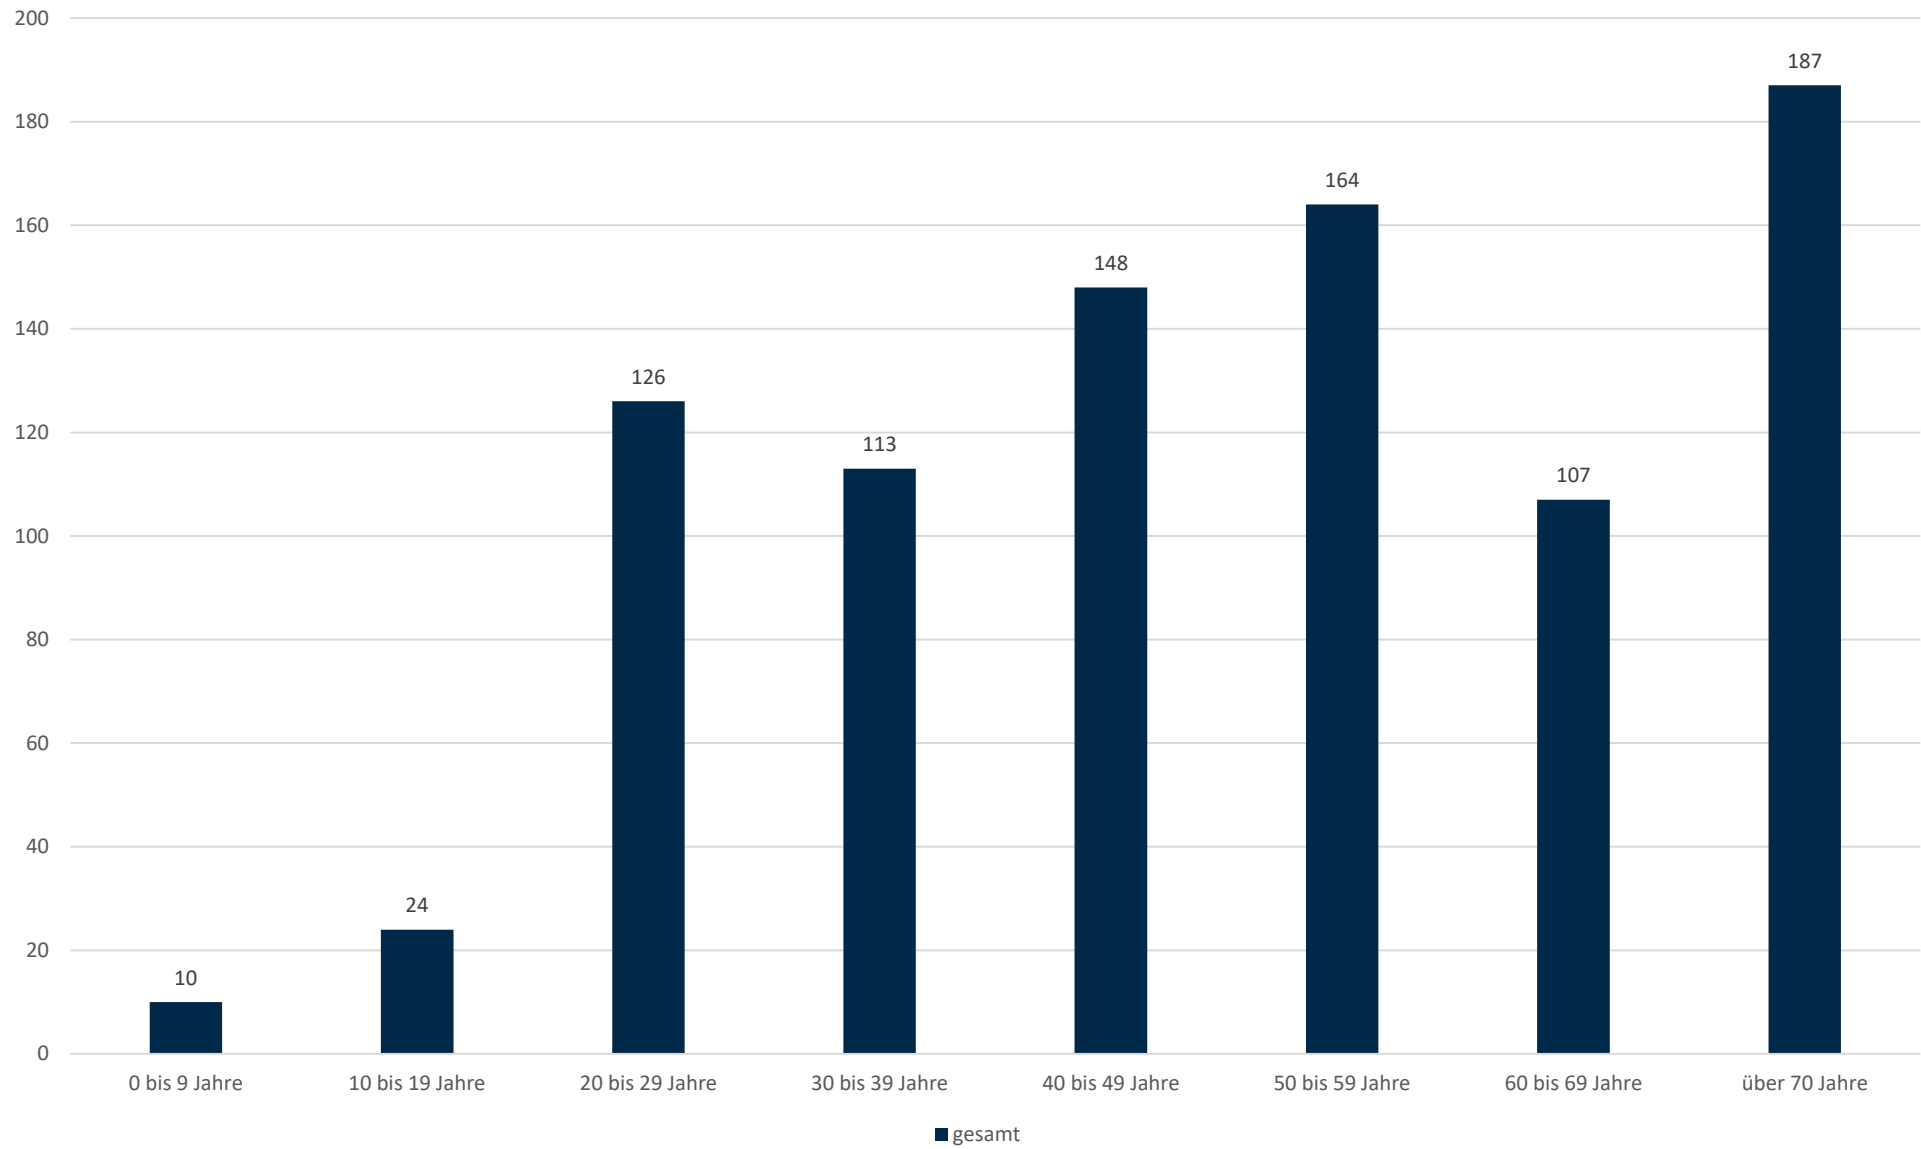

Statistik Covid-19

Stadtbezirke

Statistik Covid-19

Altersgruppen positiv gesamt

Statistik Covid-19

entisoliert gemäß RKI kumulativ vs Covid-19 kumulativ

Statistik Covid-19

Probenahmen vs Covid-19

Statistik Covid-19

■ Neuinfektionen pro Tag — kritischer Tageswert Neuinfektionen ● Verlauf