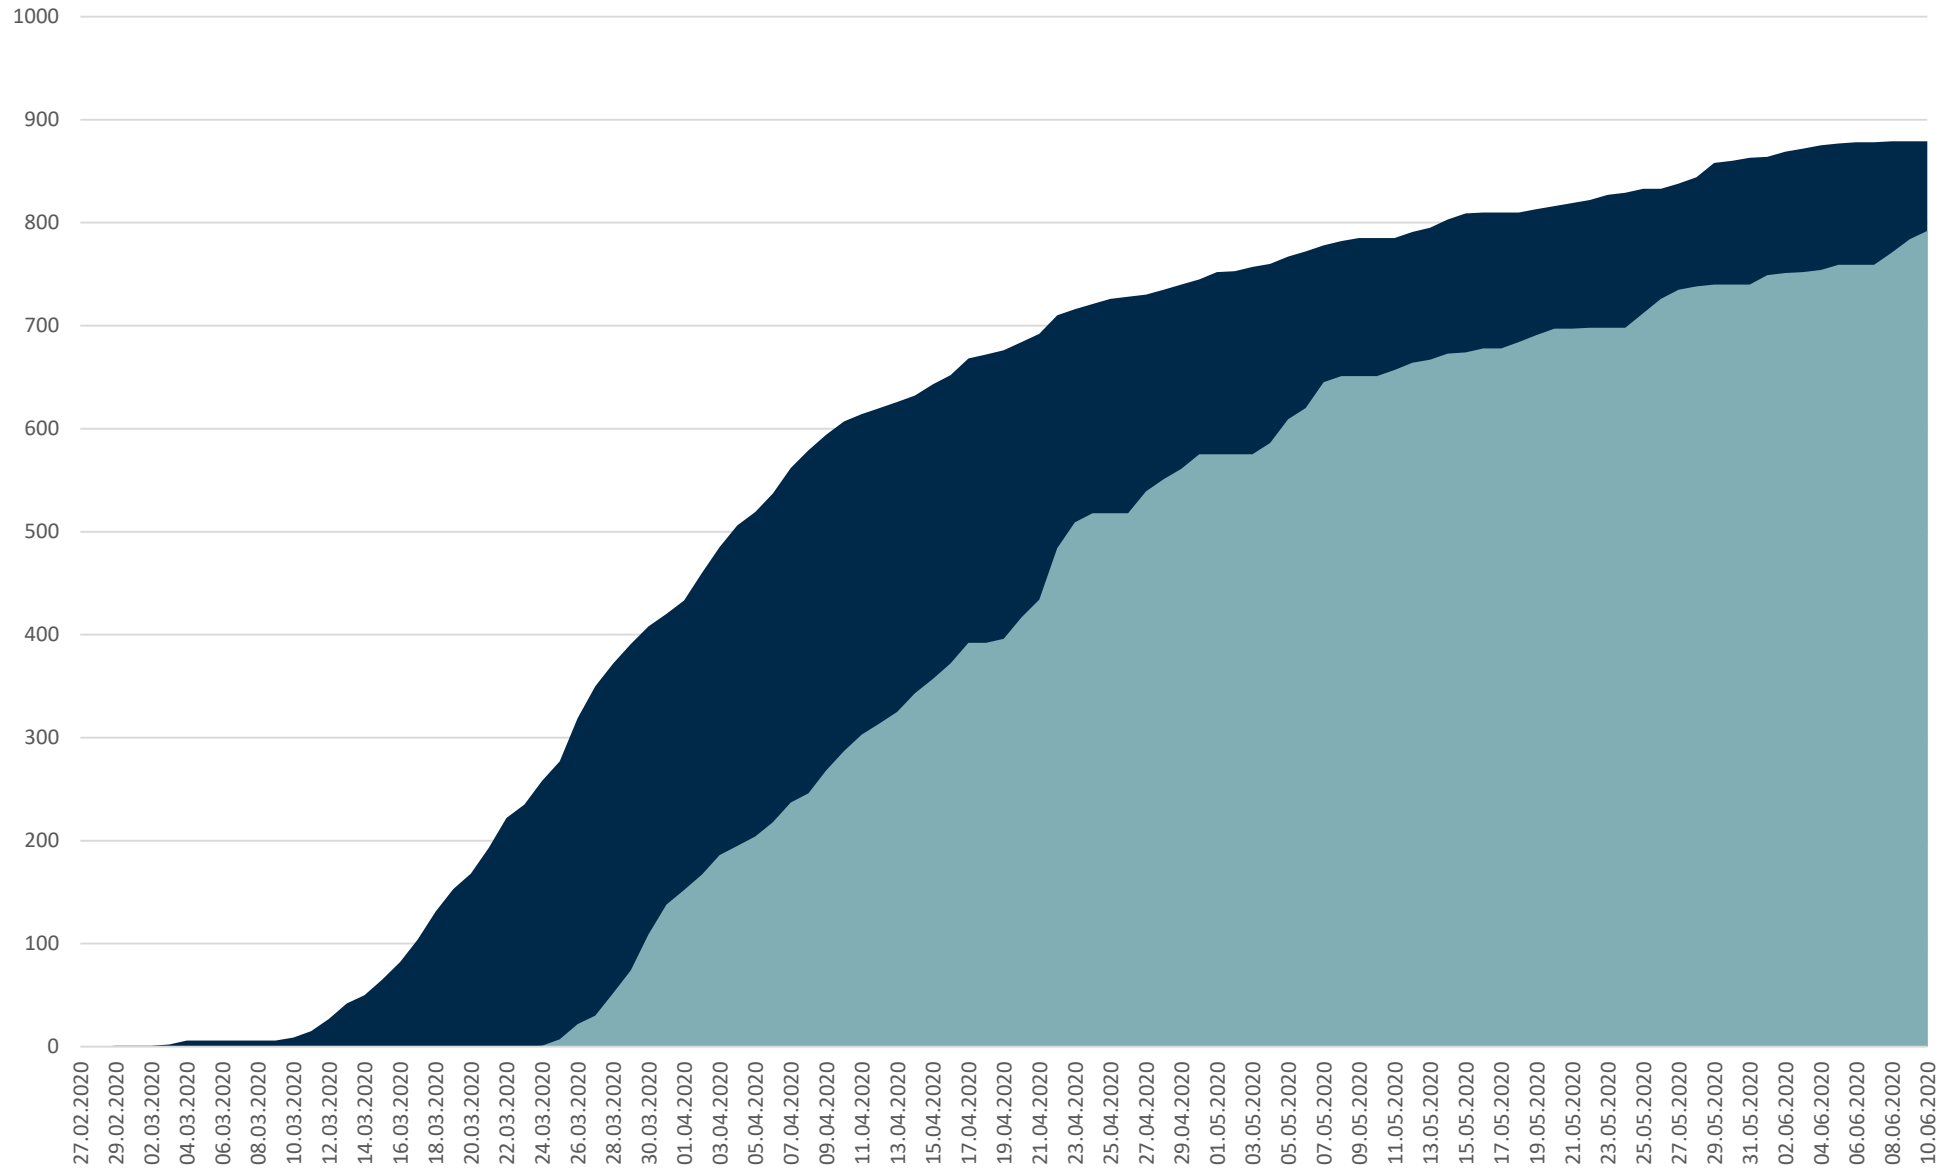

Statistik Covid-19

Stadtbezirke

Statistik Covid-19

Altersgruppen positiv gesamt

Statistik Covid-19

entisoliert gemäß RKI kumulativ vs Covid-19 kumulativ

Statistik Covid-19

Probenahmen vs Covid-19

Statistik Covid-19

■ Neuinfektionen pro Tag — kritischer Tageswert Neuinfektionen ● Verlauf