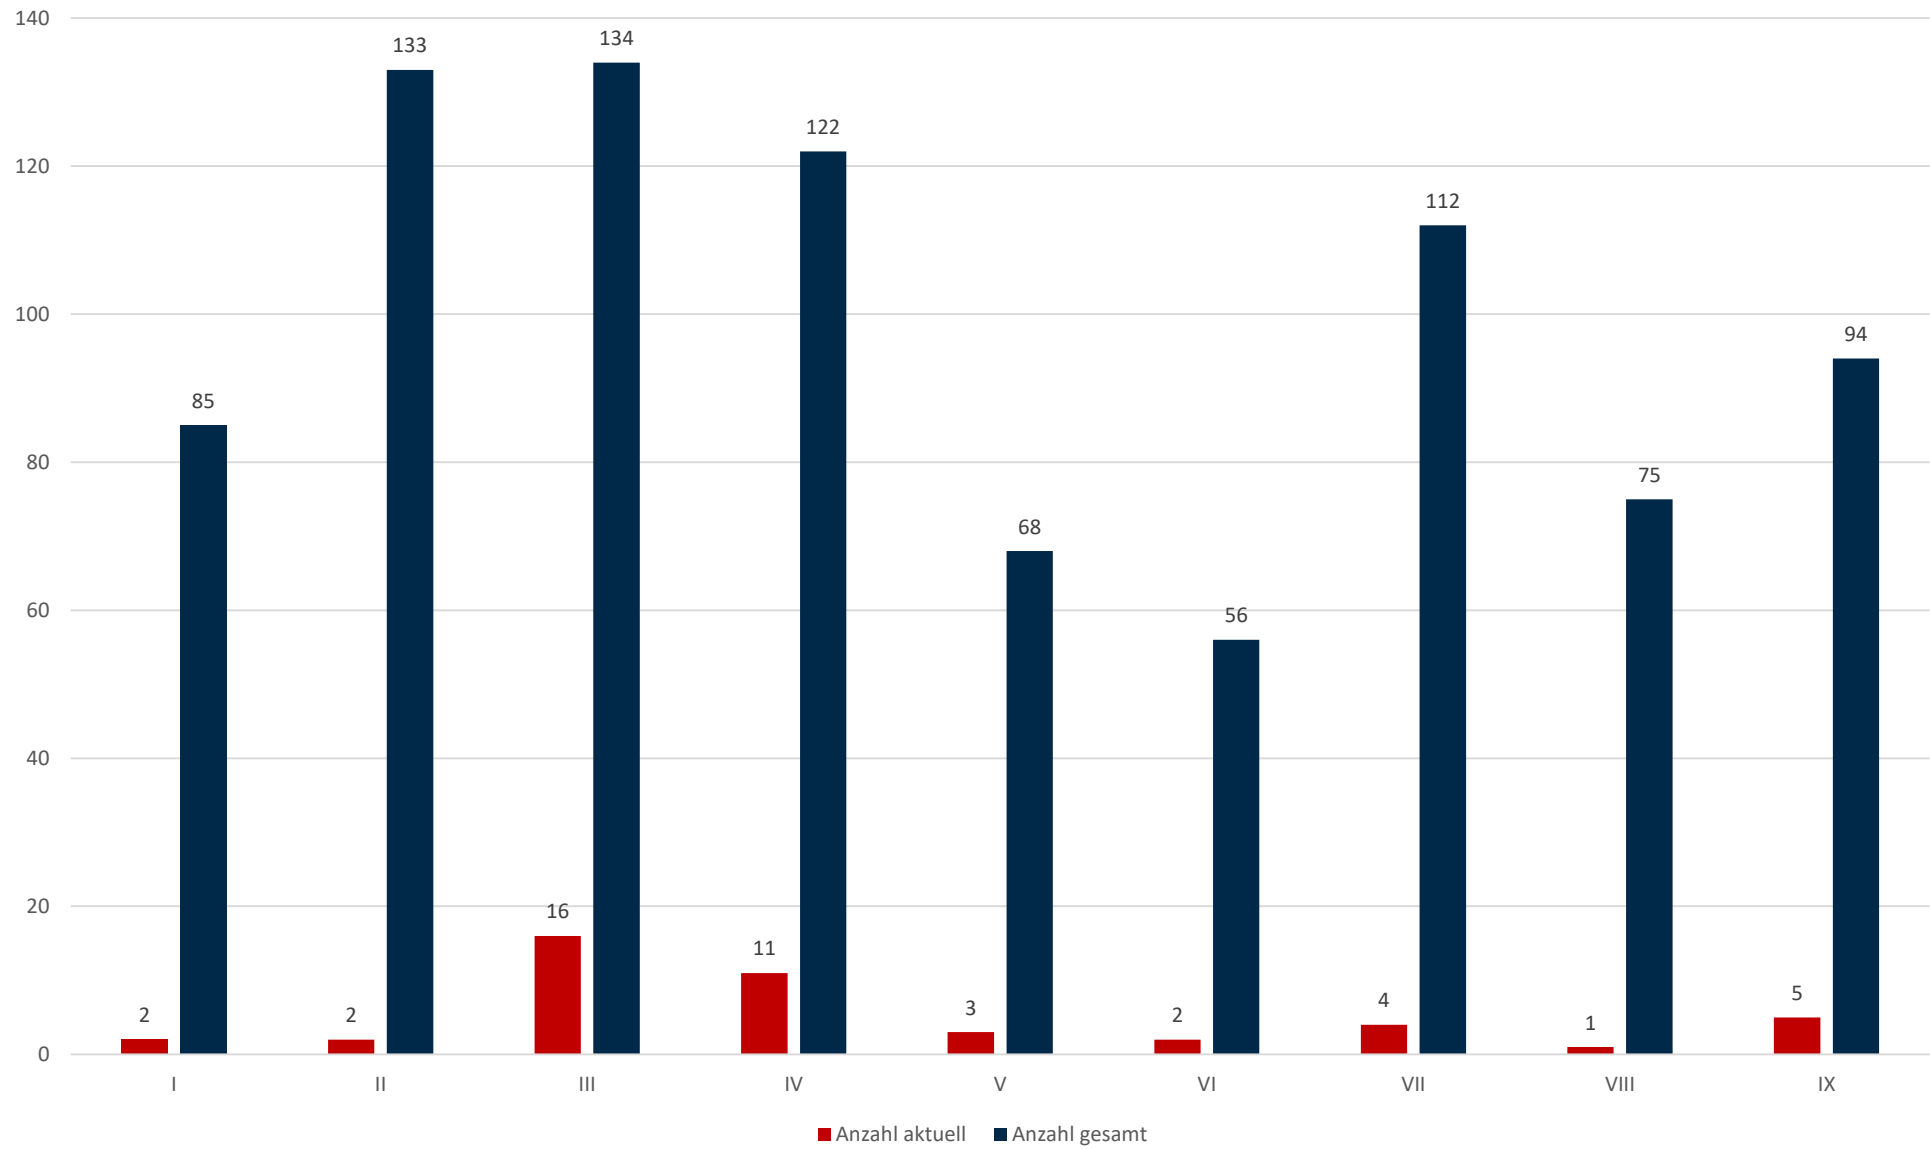

Statistik Covid-19

Stadtbezirke

Statistik Covid-19

Altersgruppen positiv gesamt

Statistik Covid-19

entisoliert gemäß RKI kumulativ vs Covid-19 kumulativ

Statistik Covid-19

Probenahmen vs Covid-19

Statistik Covid-19

■ Neuinfektionen pro Tag — kritischer Tageswert Neuinfektionen ● Verlauf