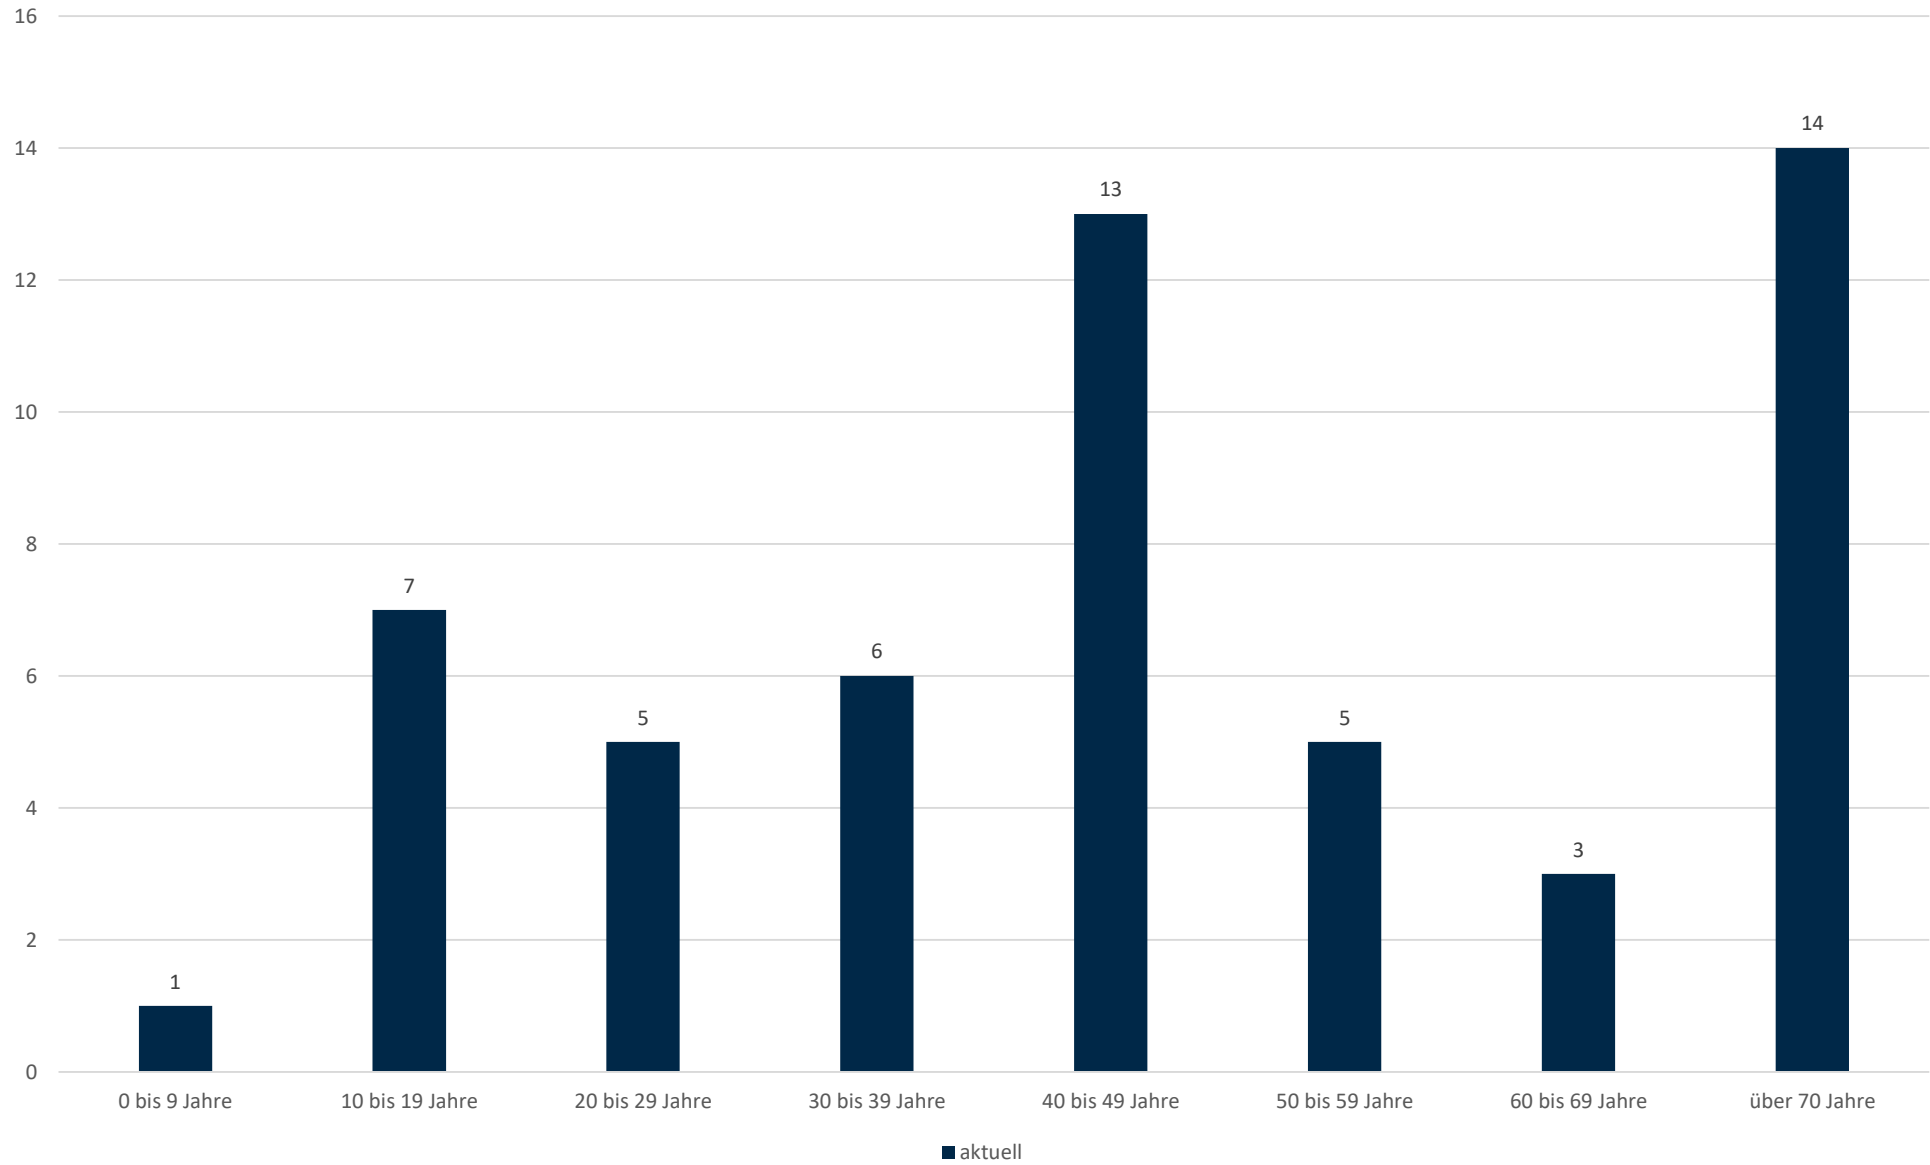

# Statistik Covid-19

## Stadtbezirke

## Altersgruppen aktuell positiv

# Statistik Covid-19

■ Neuinfektionen pro Tag    — kritischer Tageswert Neuinfektionen    ● Verlauf