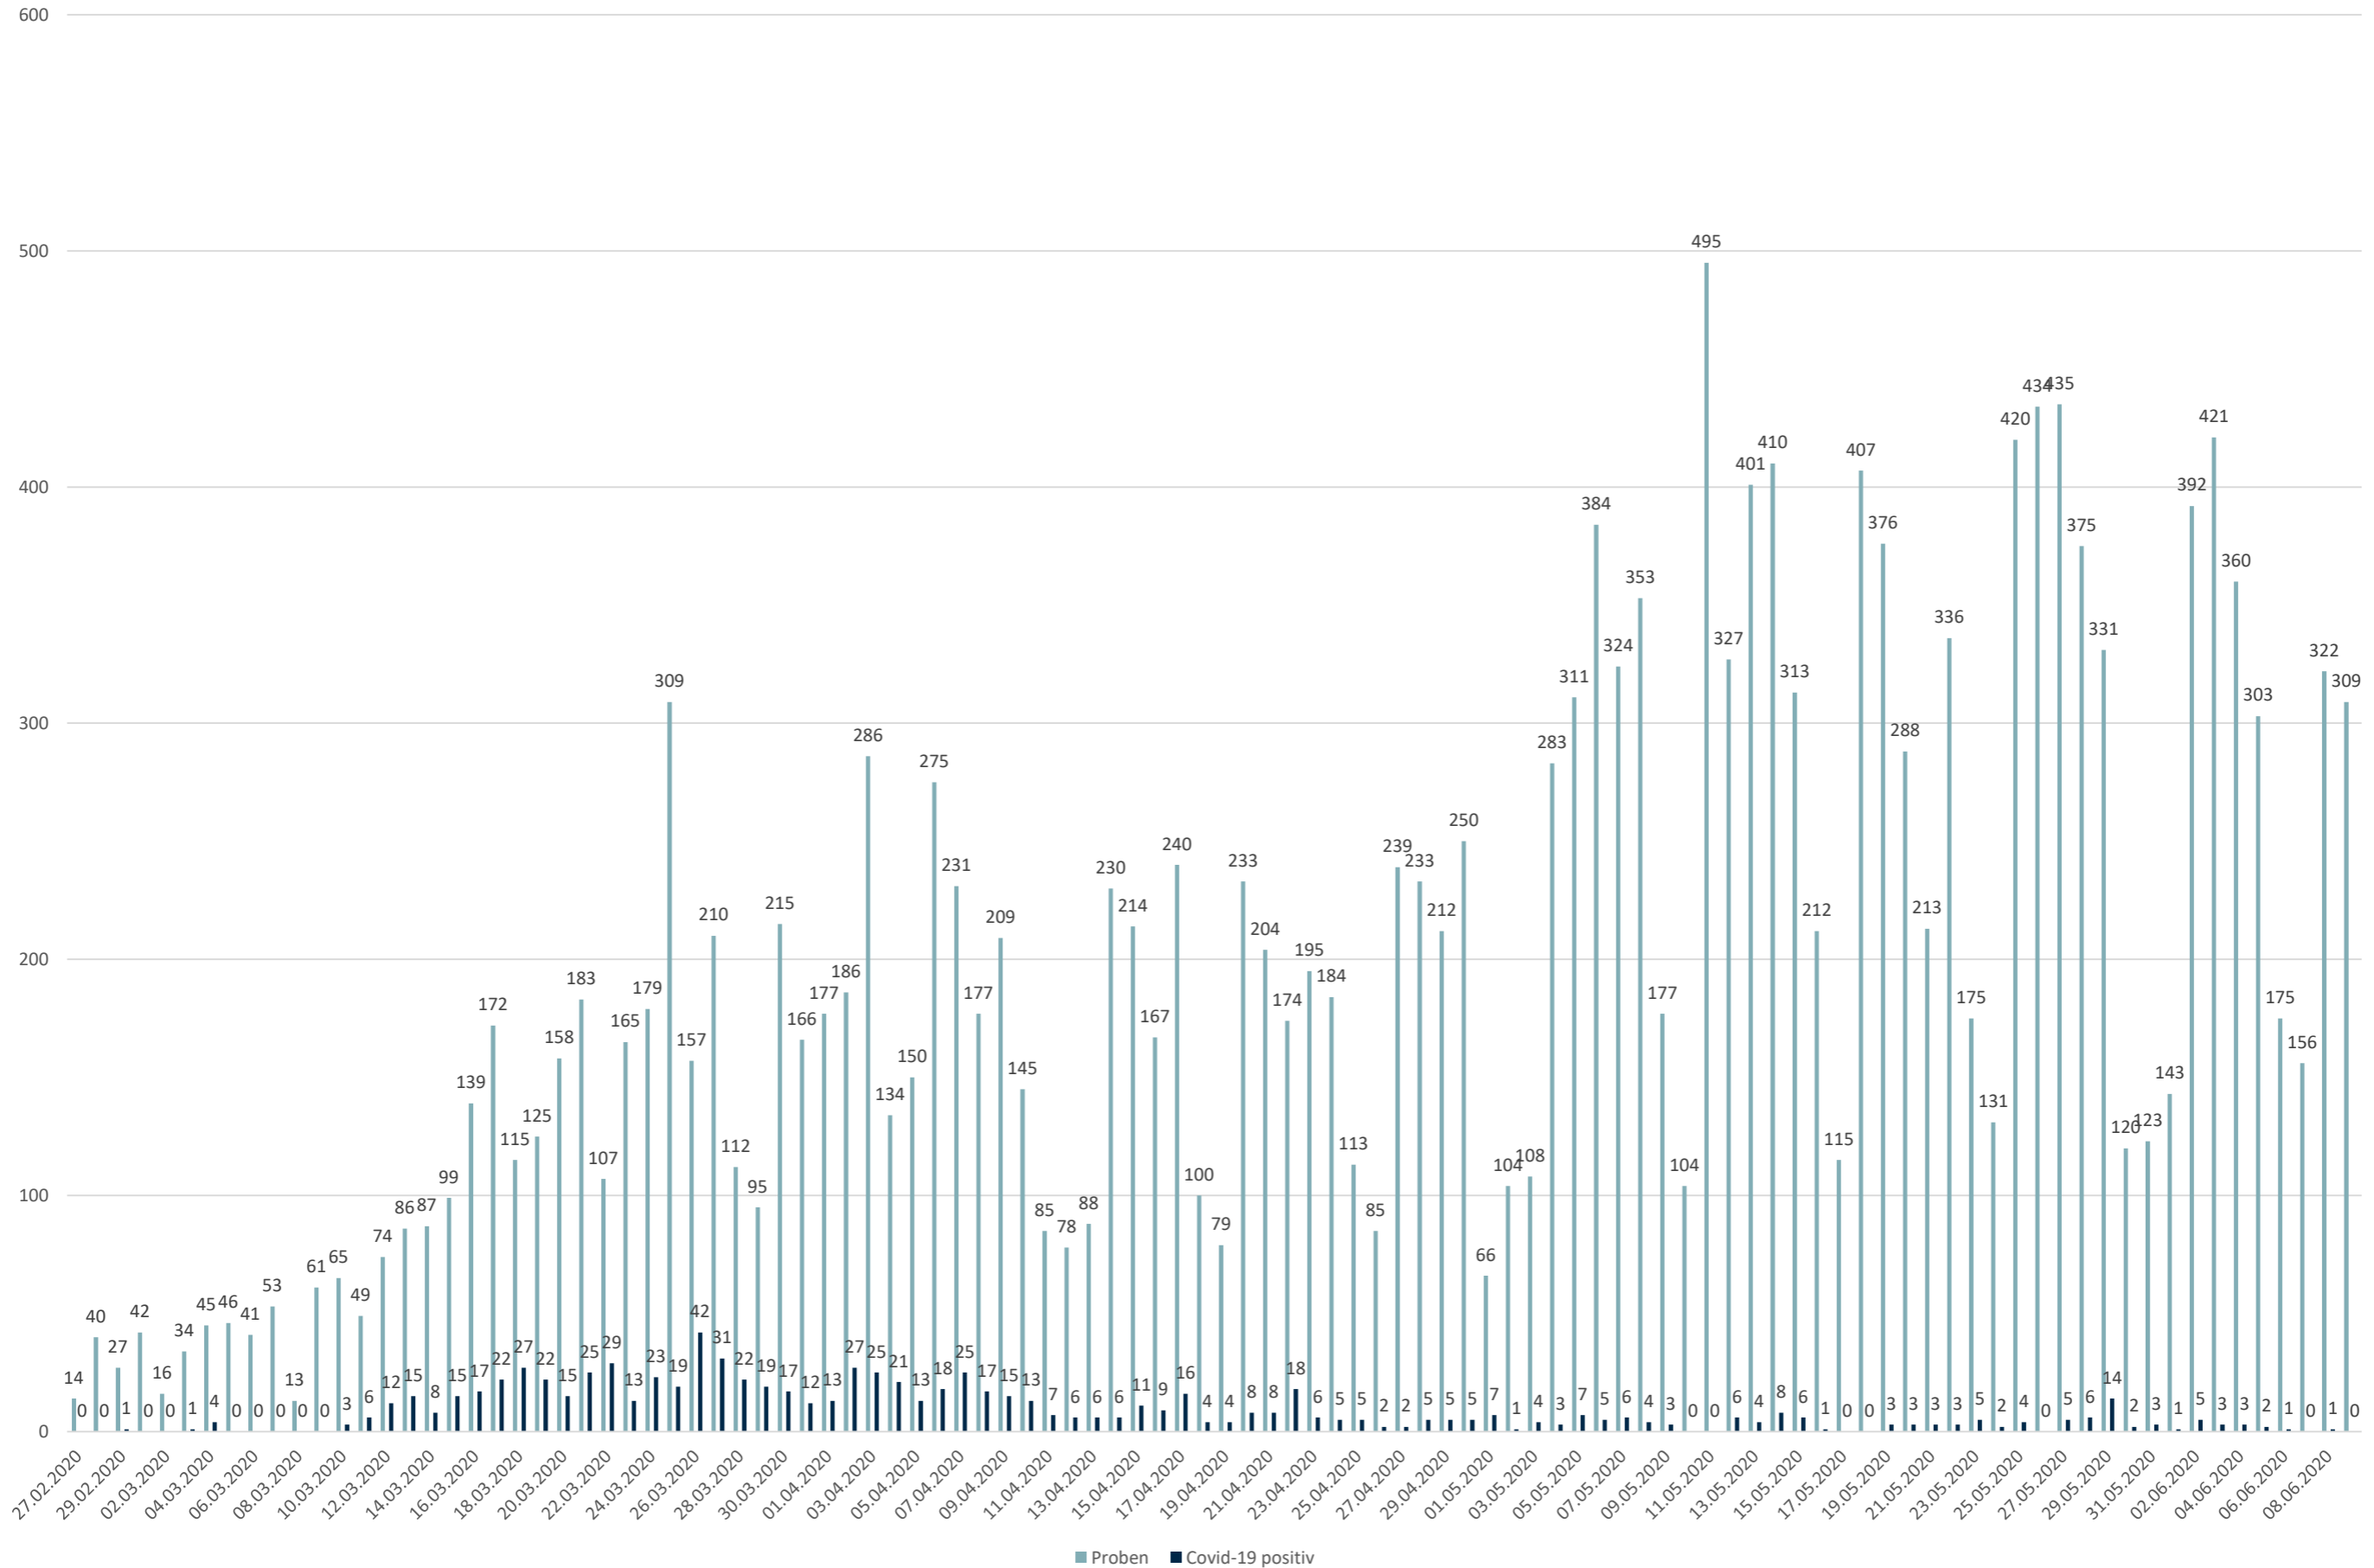

## Stadtbezirke

# Statistik Covid-19

## Altersgruppen aktuell positiv

# Statistik Covid-19

■ Neuinfektionen pro Tag    — kritischer Tageswert Neuinfektionen    ● Verlauf