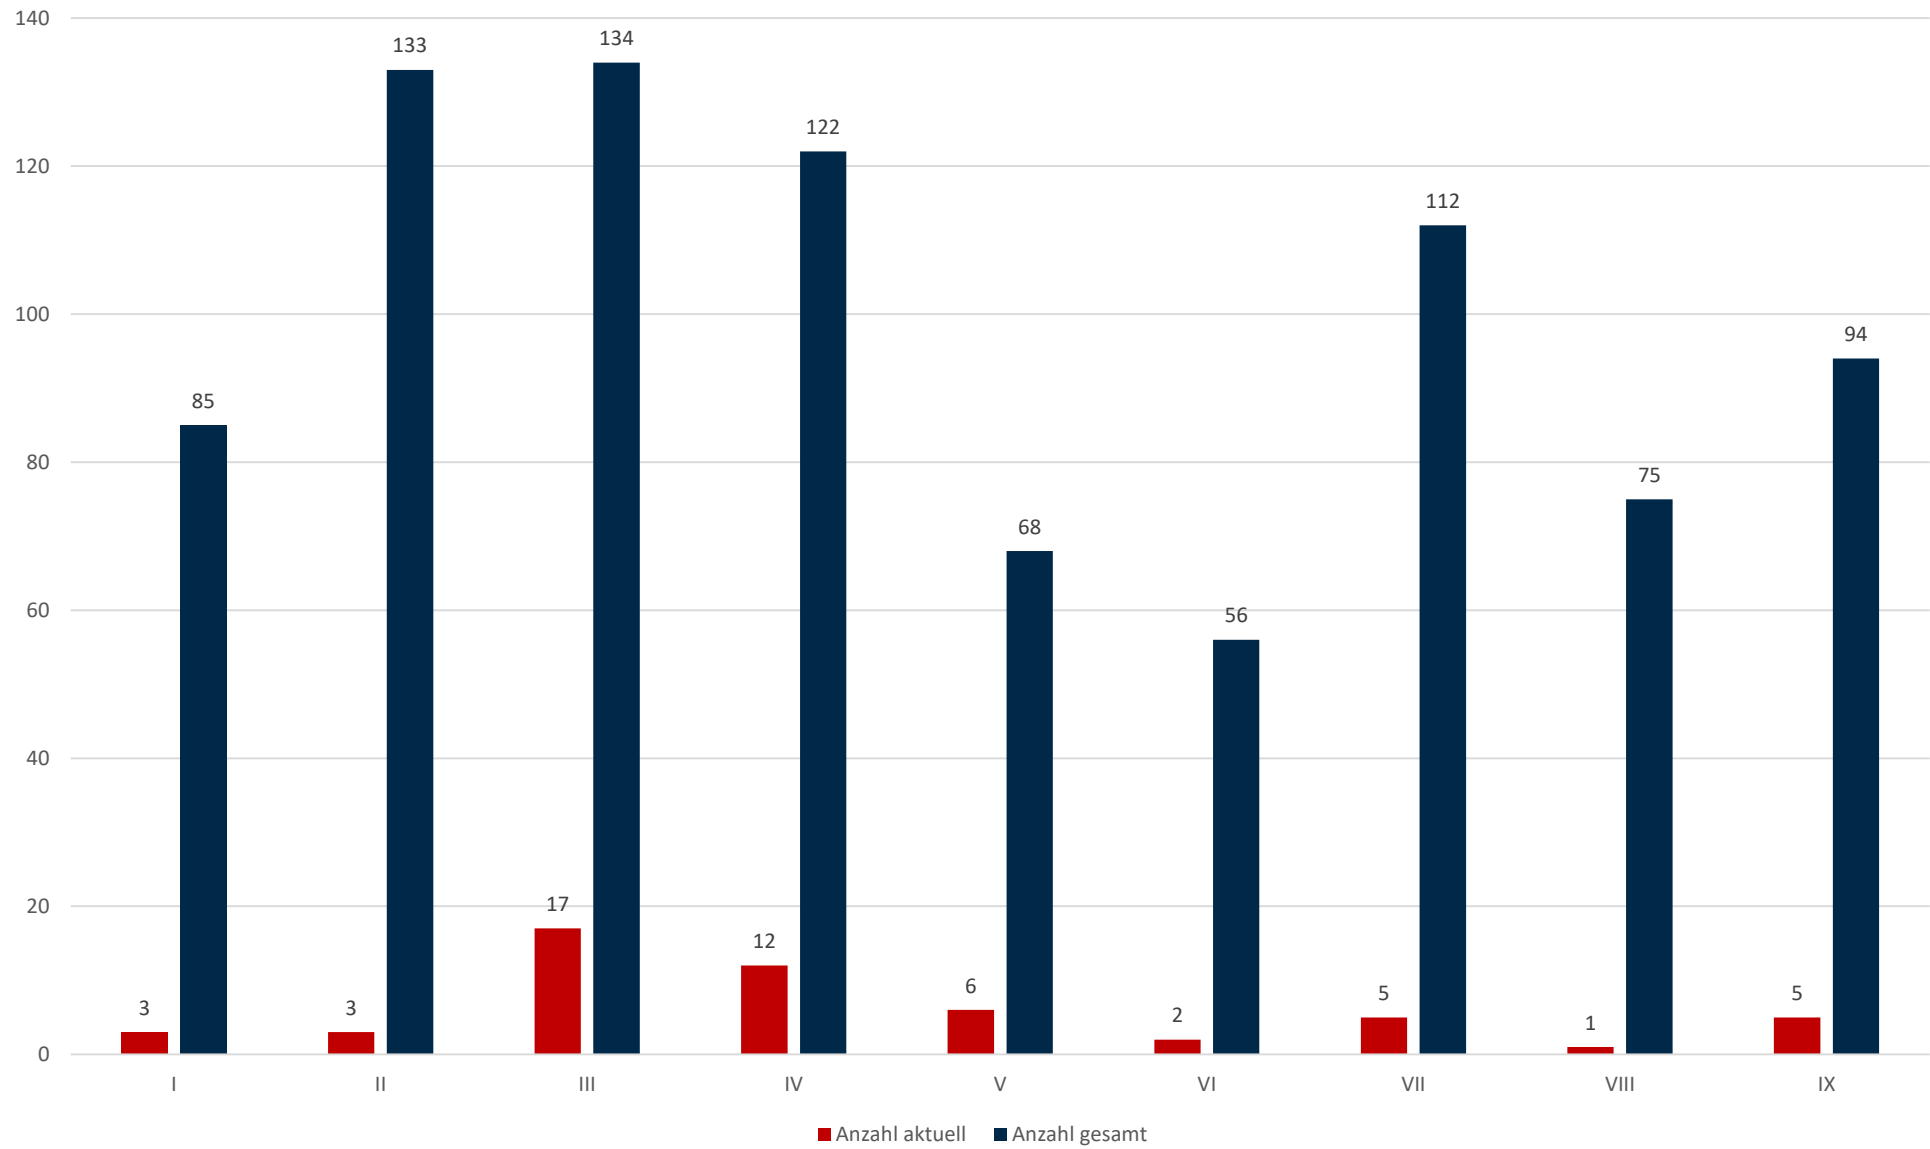

# Statistik Covid-19

## Stadtbezirke

## Altersgruppen aktuell positiv

# Statistik Covid-19

■ Neuinfektionen pro Tag    — kritischer Tageswert Neuinfektionen    ● Verlauf