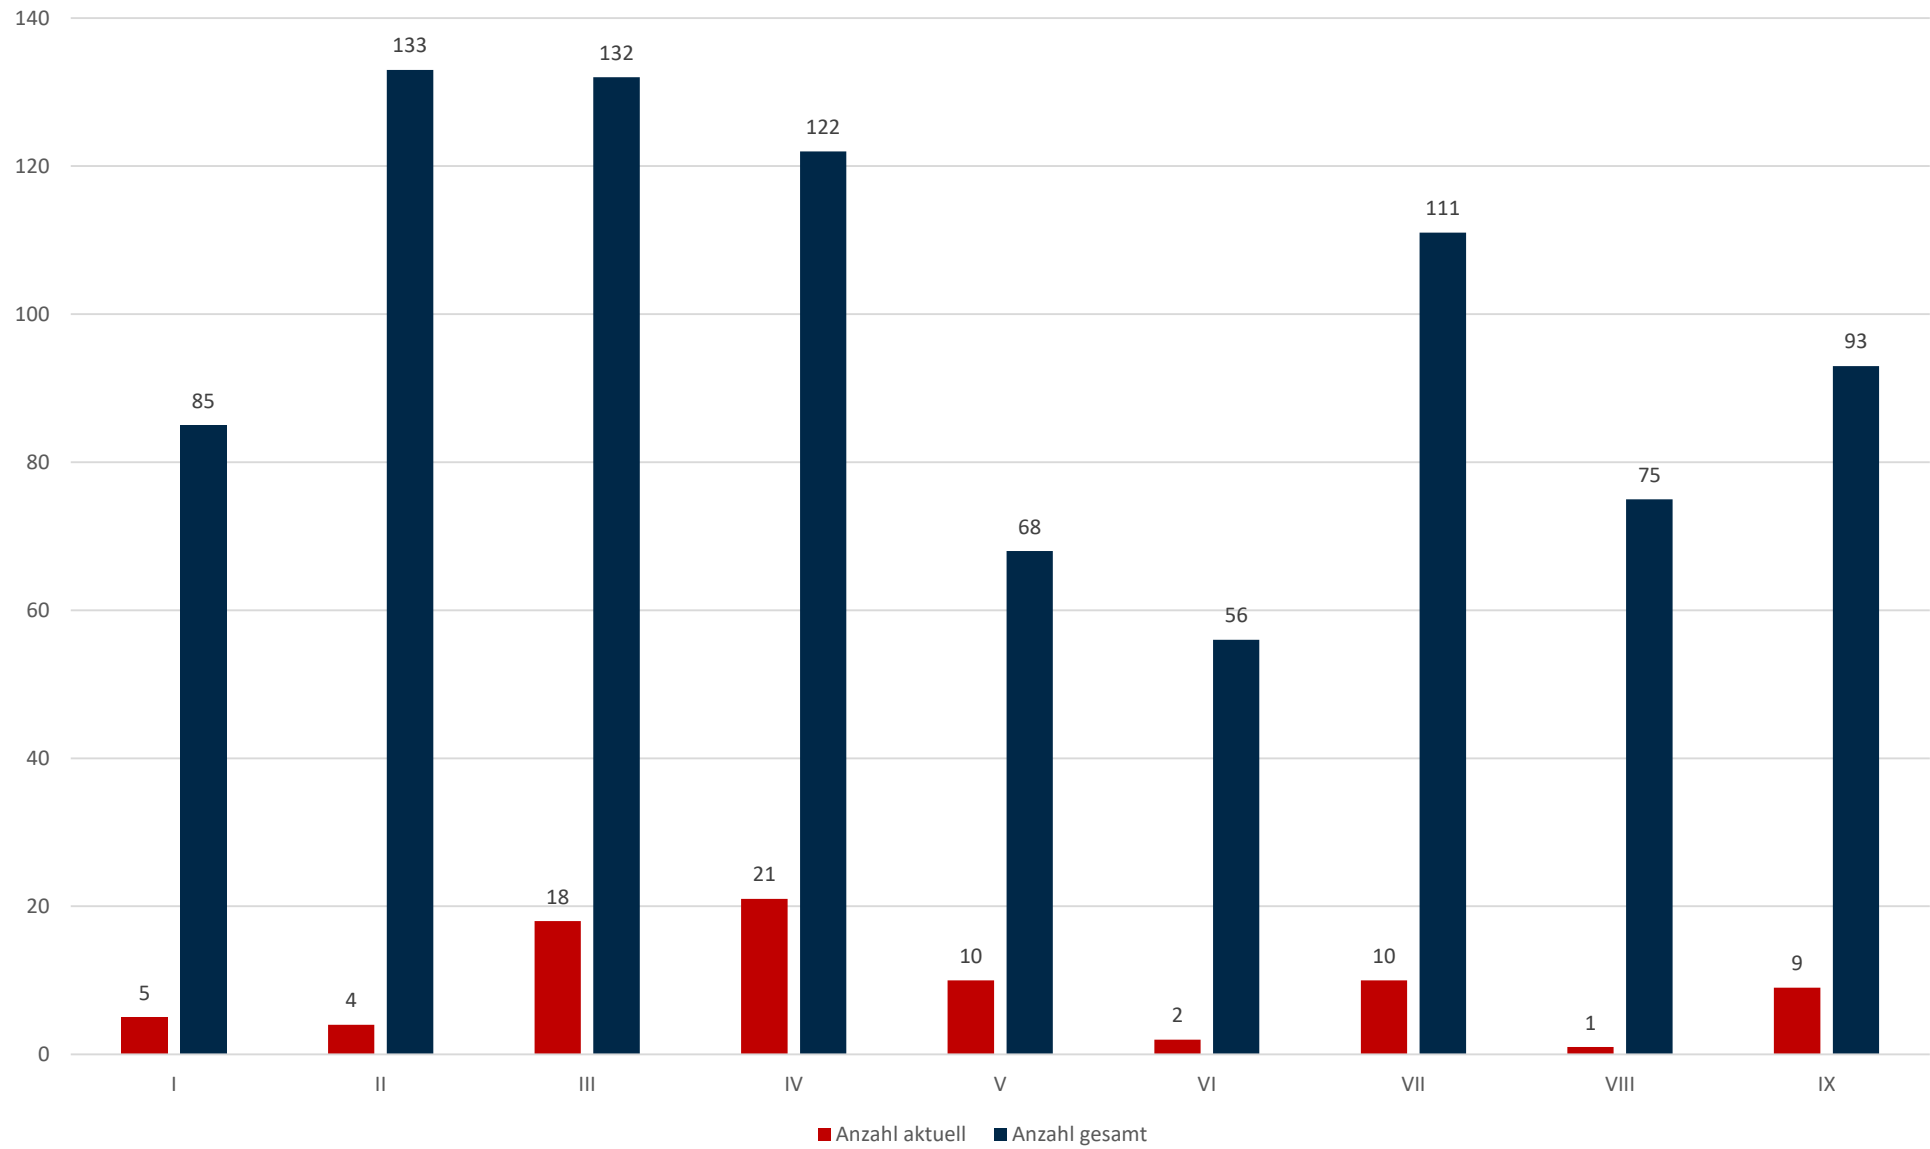

# Statistik Covid-19

## Stadtbezirke

## Altersgruppen positiv gesamt

# 7 Tage Trend

■ Neuinfektionen pro Tag    — kritischer Tageswert Neuinfektionen    ● Verlauf