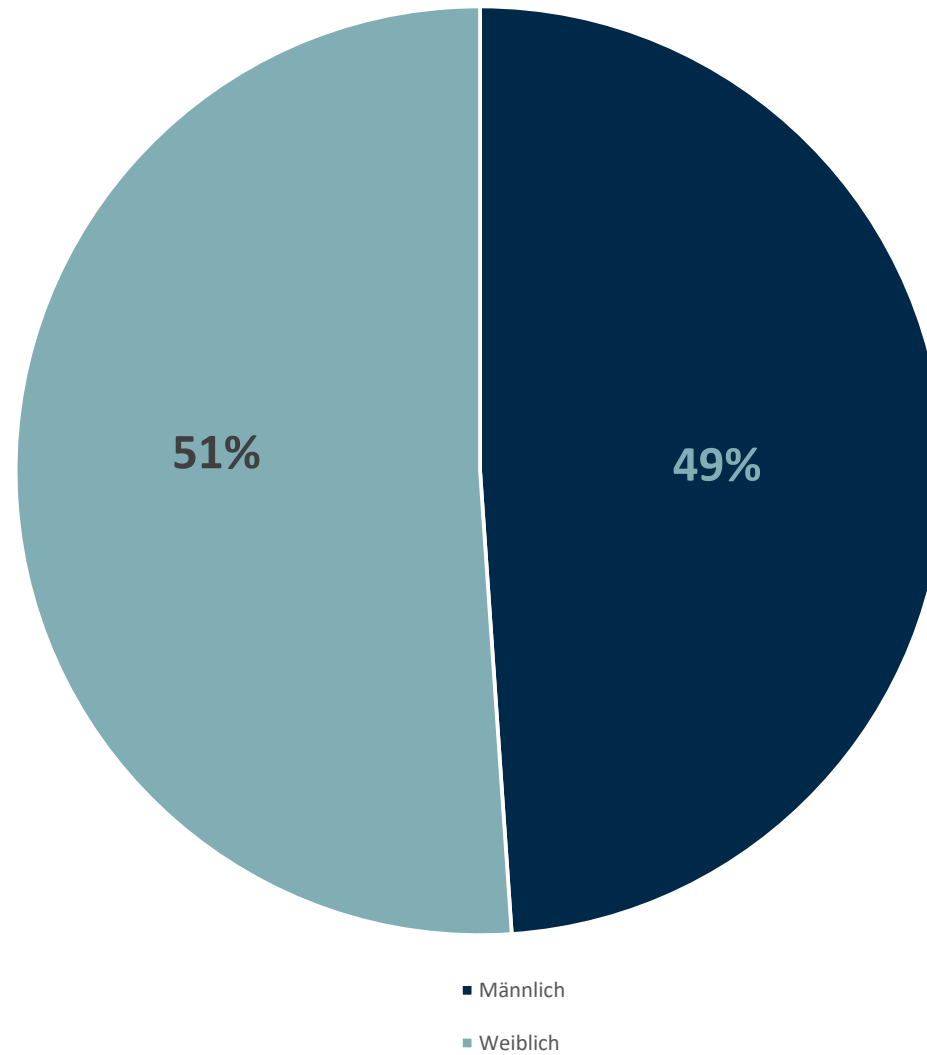

Statistik Covid-19

Geschlechterverteilung