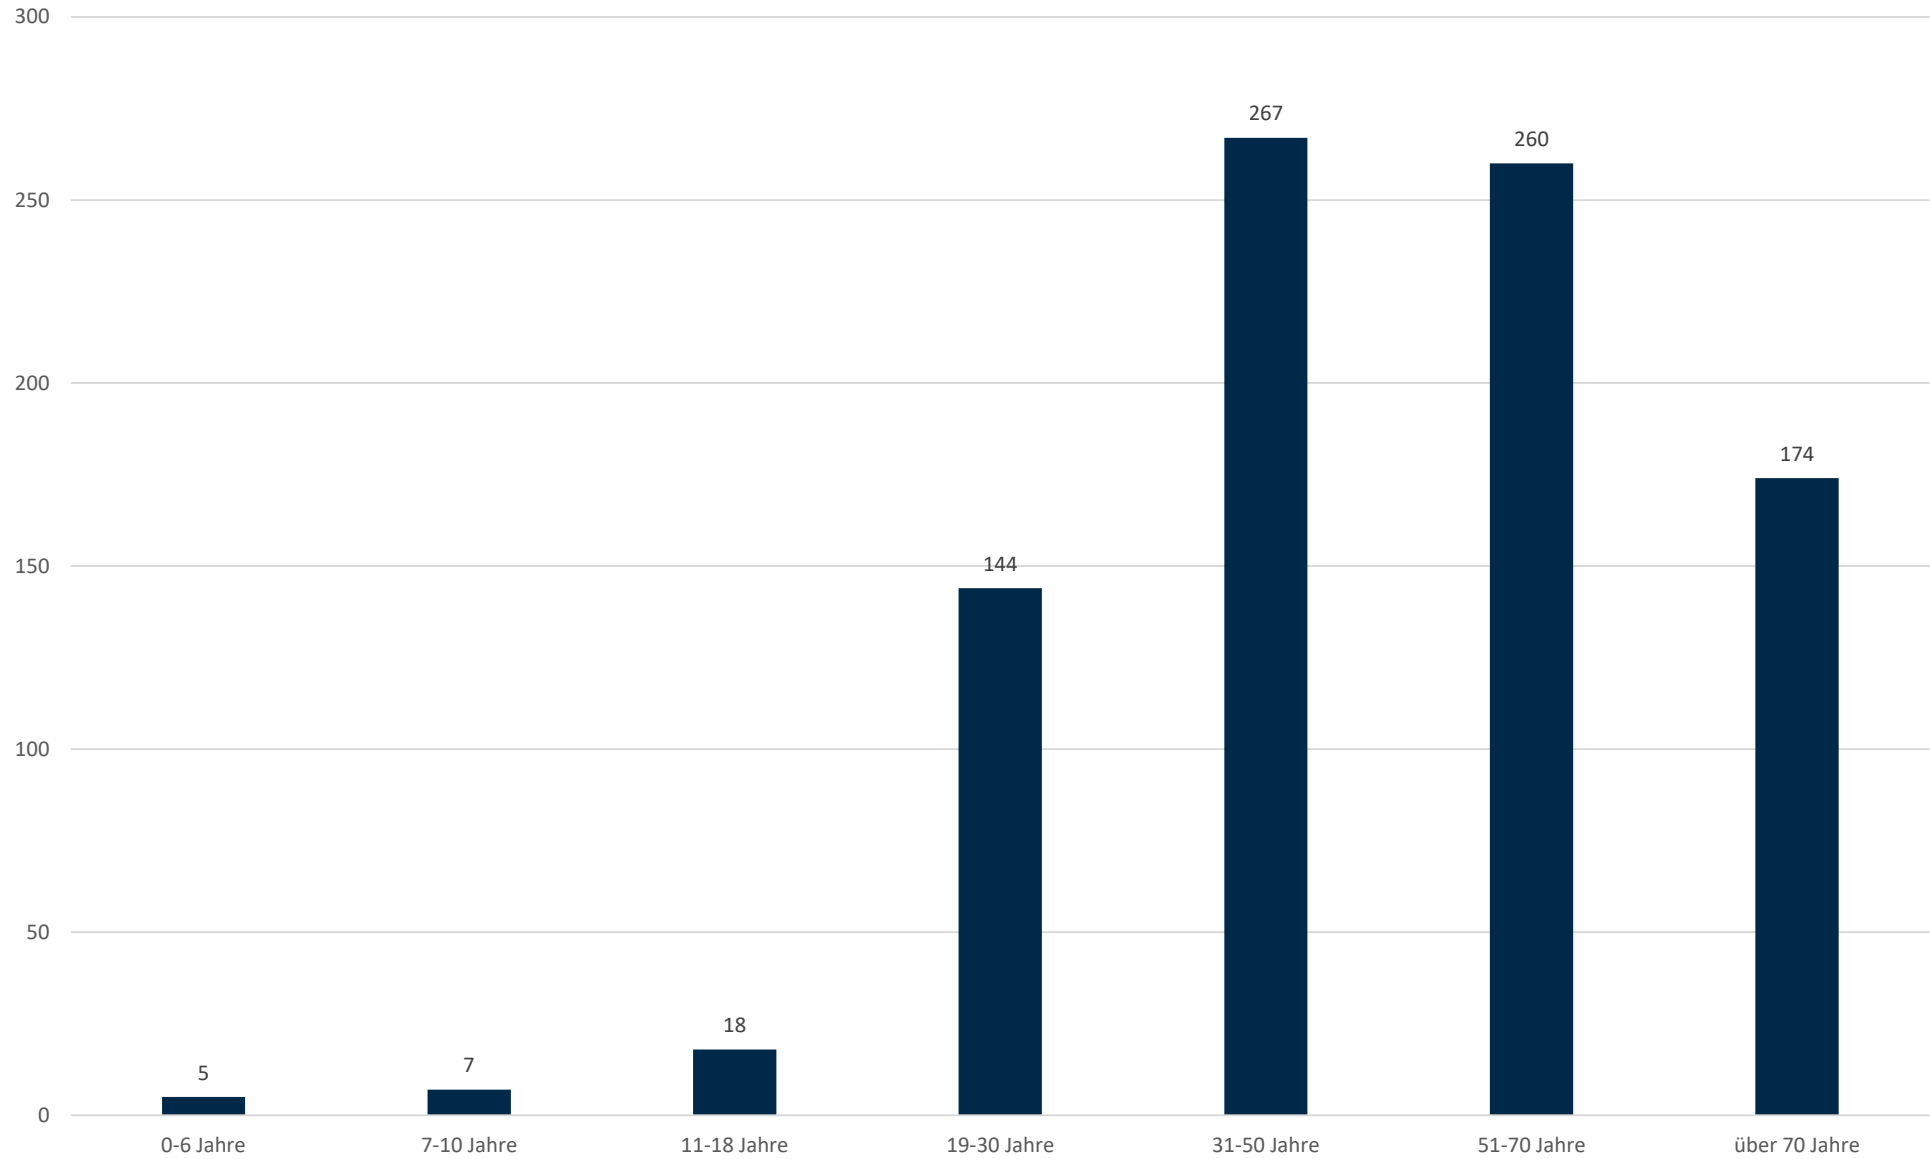

# Statistik Covid-19

## Stadtbezirke

## Altersgruppen positiv gesamt

# 7 Tage Trend

■ Neuinfektionen pro Tag    — kritischer Tageswert Neuinfektionen    ● Verlauf