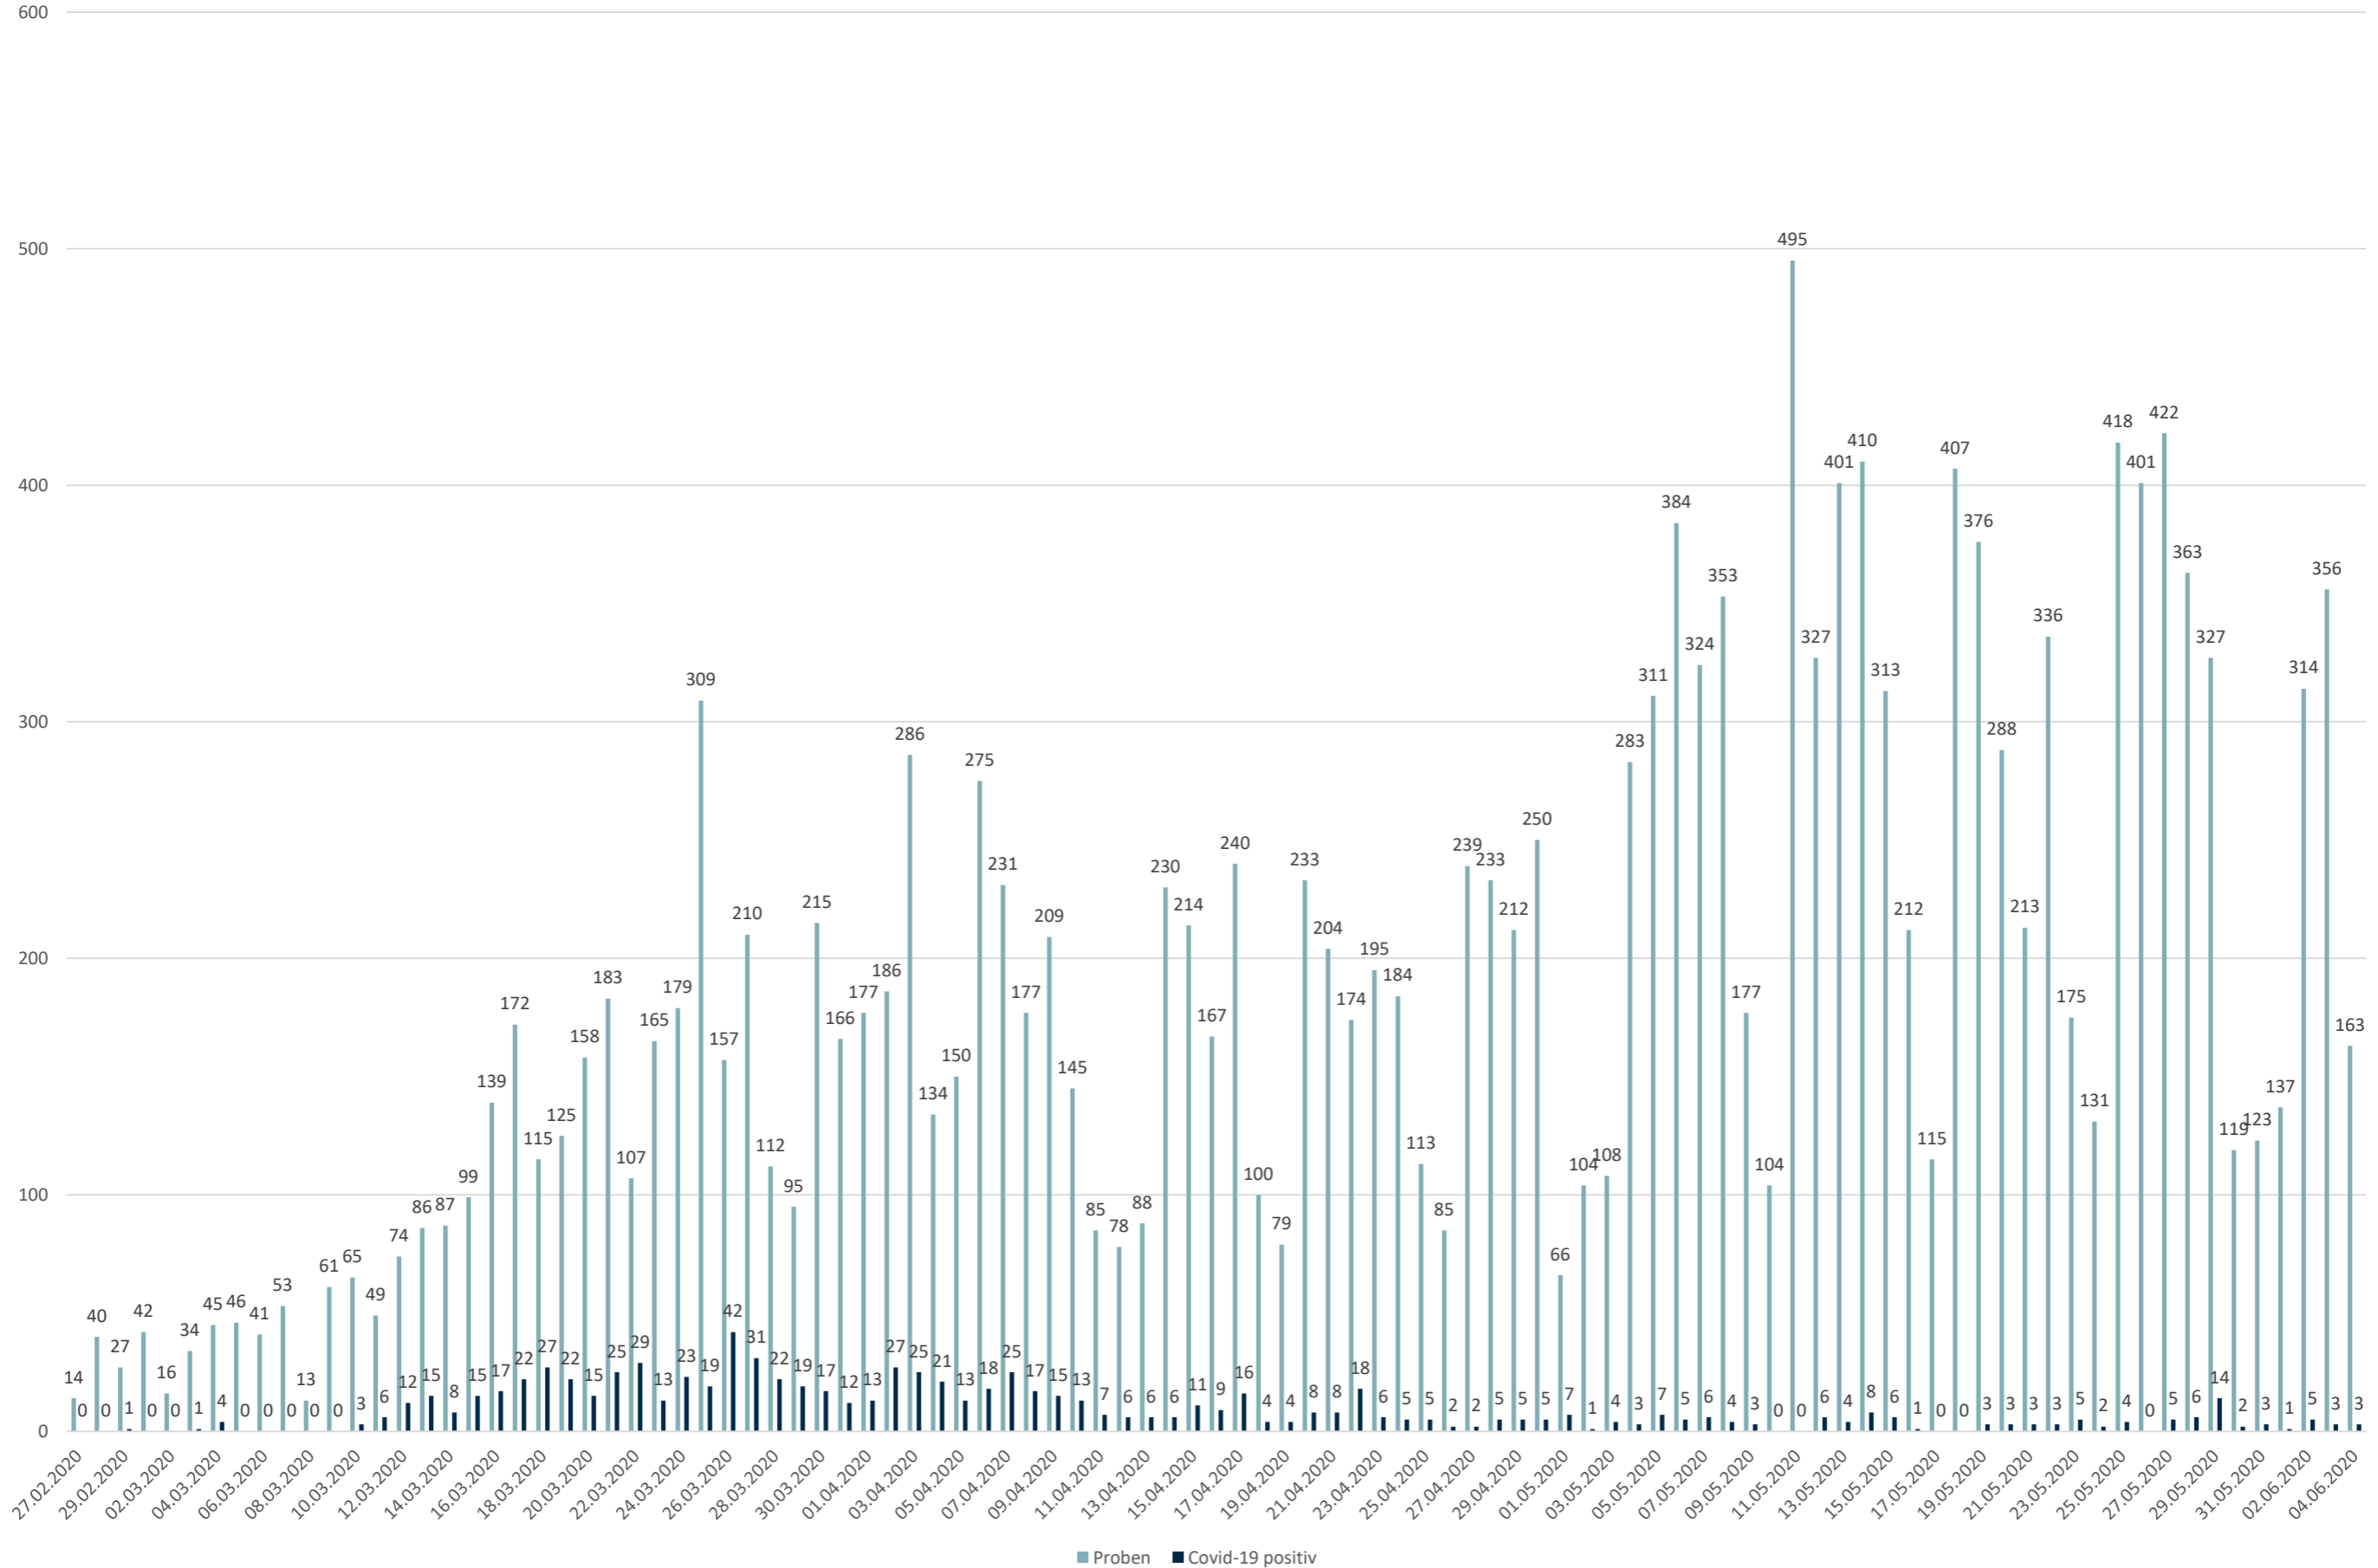

## Altersgruppen positiv gesamt

# Statistik Covid-19

Geschlechterverteilung

# 7 Tage Trend

■ Neuinfektionen pro Tag    — kritischer Tageswert Neuinfektionen    ● Verlauf