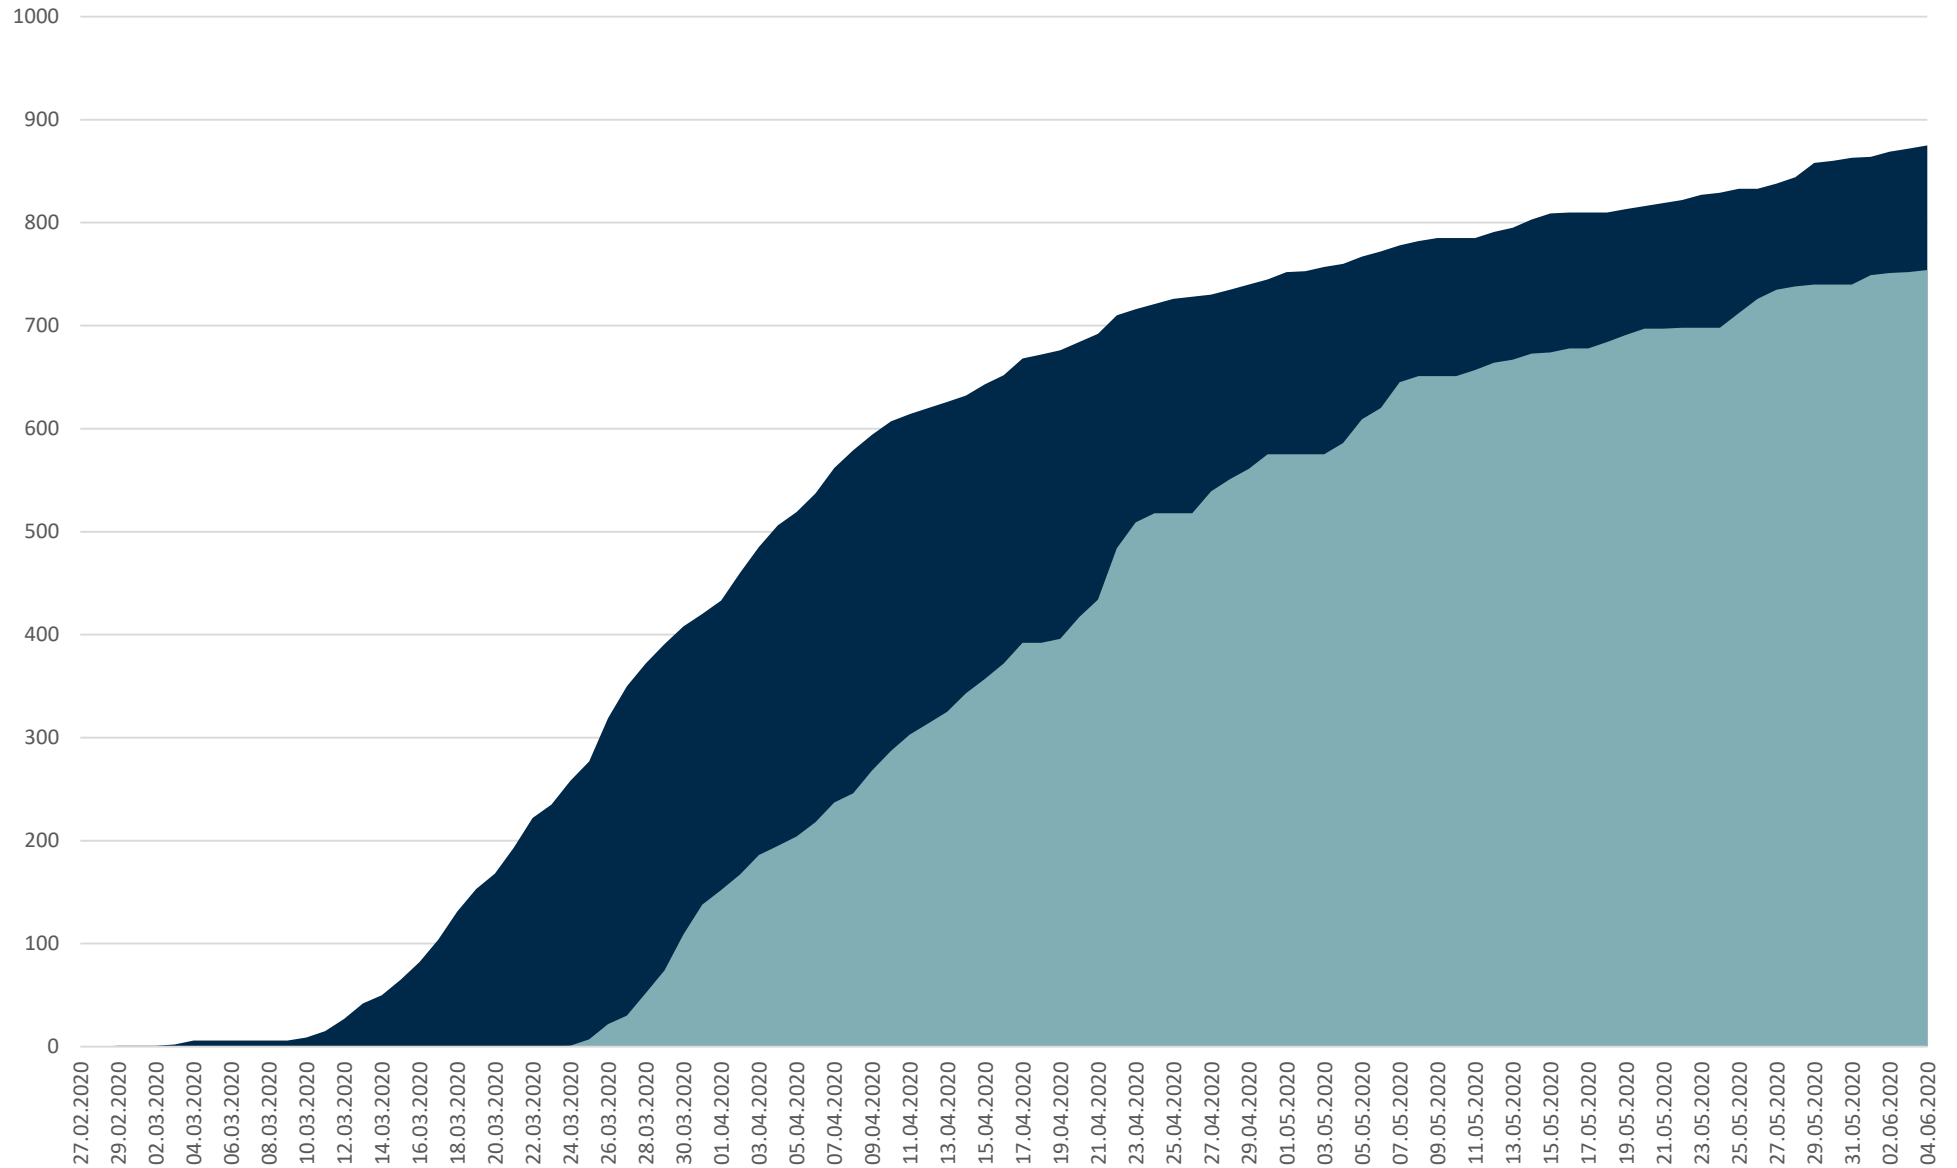

Statistik Covid-19

entisoliert gemäß RKI kumulativ vs Covid-19 kumulativ