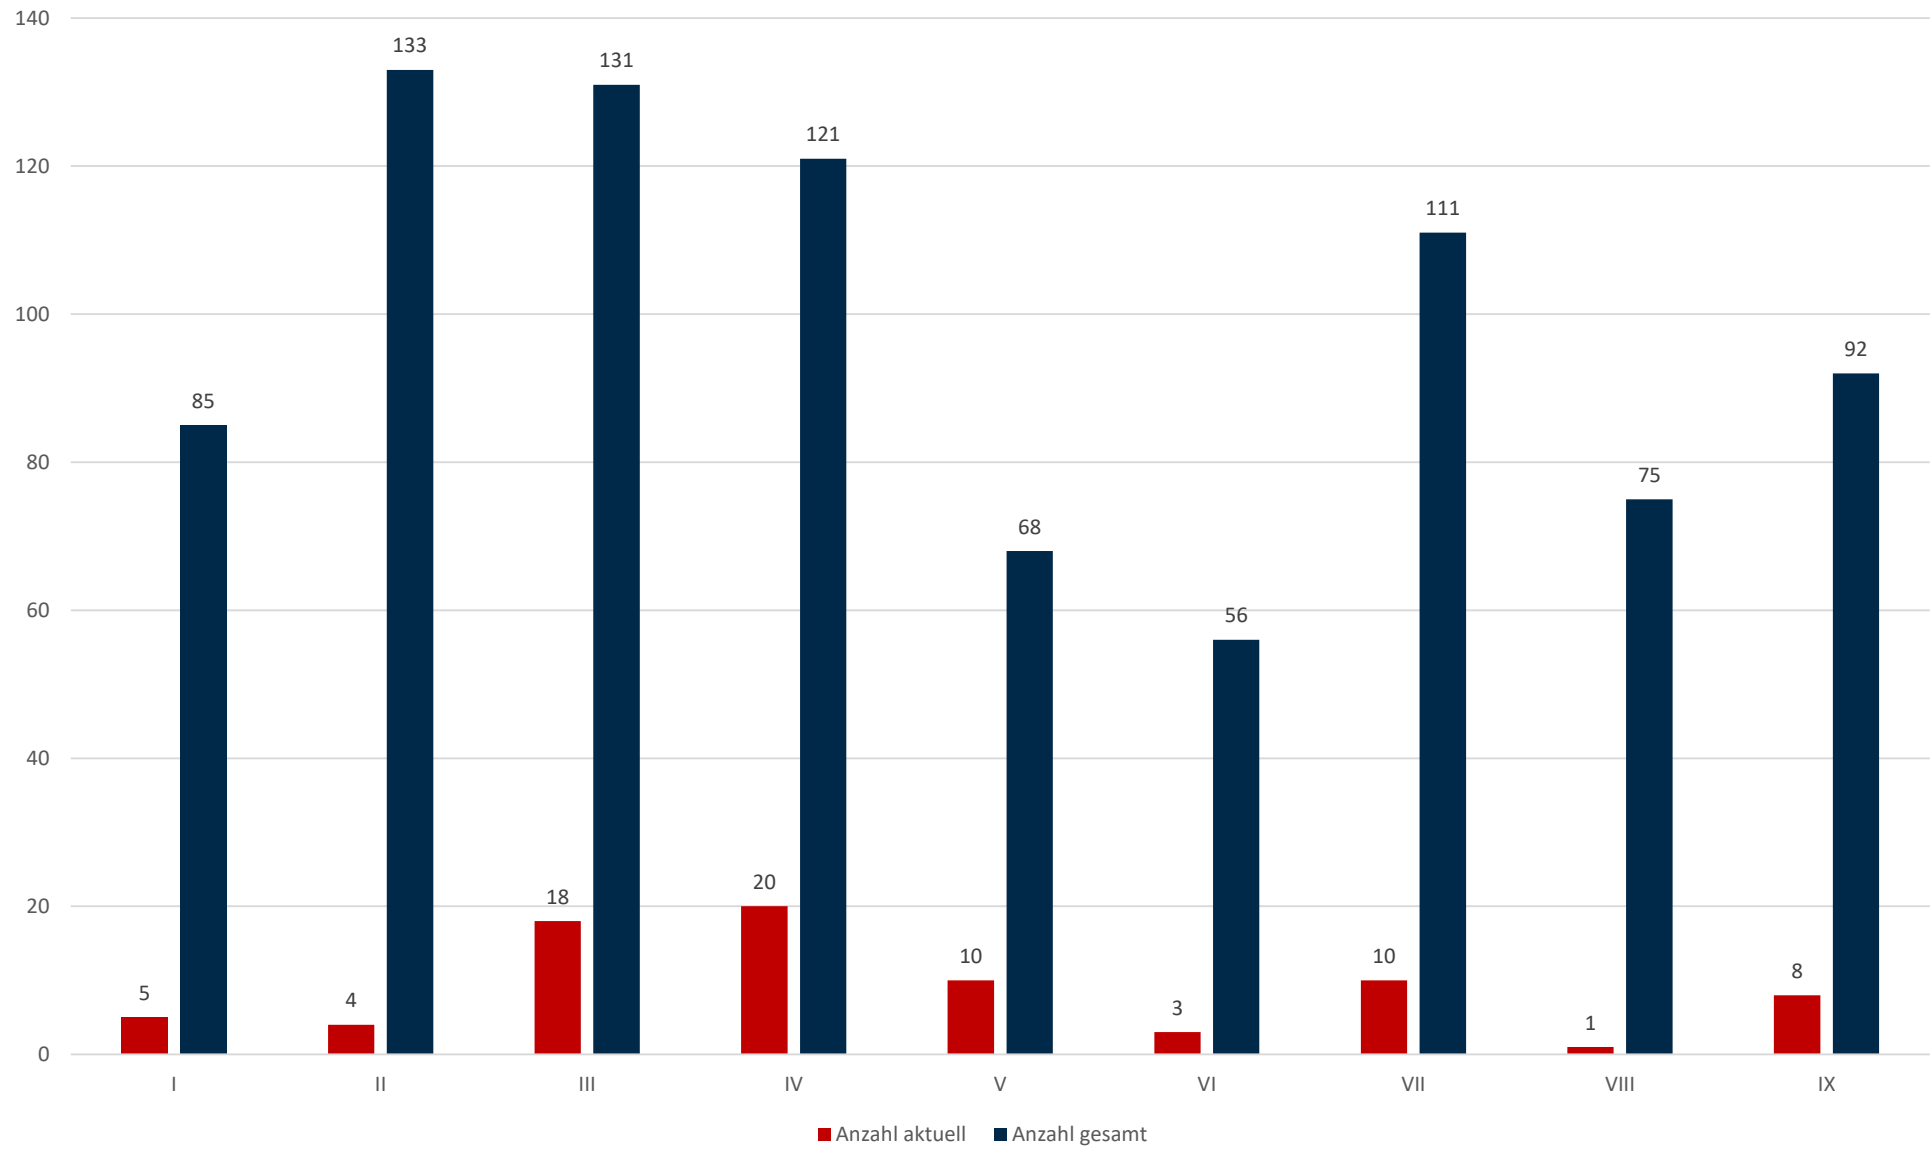

# Statistik Covid-19

## Stadtbezirke

## Altersgruppen positiv gesamt

# 7 Tage Trend

■ Neuinfektionen pro Tag    — kritischer Tageswert Neuinfektionen    ● Verlauf