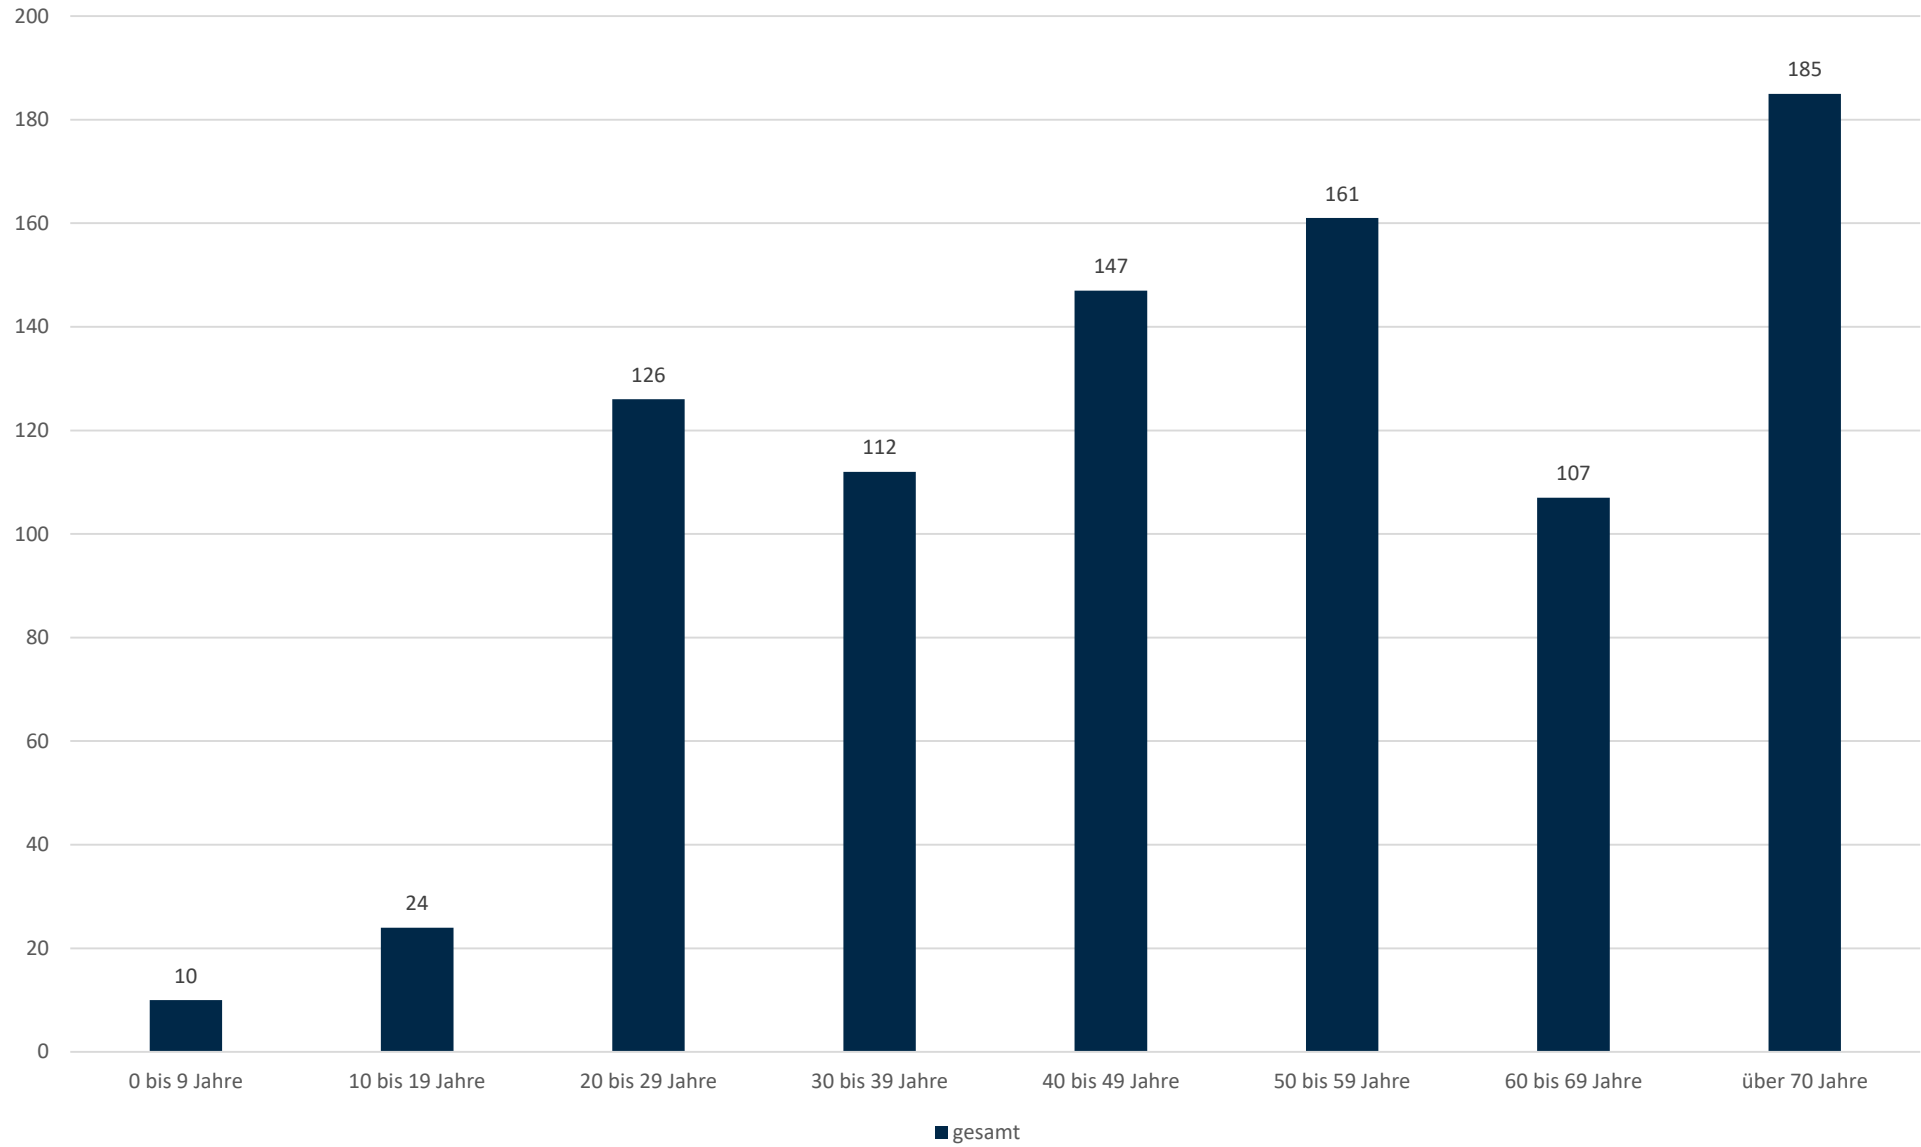

# Statistik Covid-19

## Stadtbezirke

## Altersgruppen positiv gesamt

# 7 Tage Trend

■ Neuinfektionen pro Tag    — kritischer Tageswert Neuinfektionen    ● Verlauf