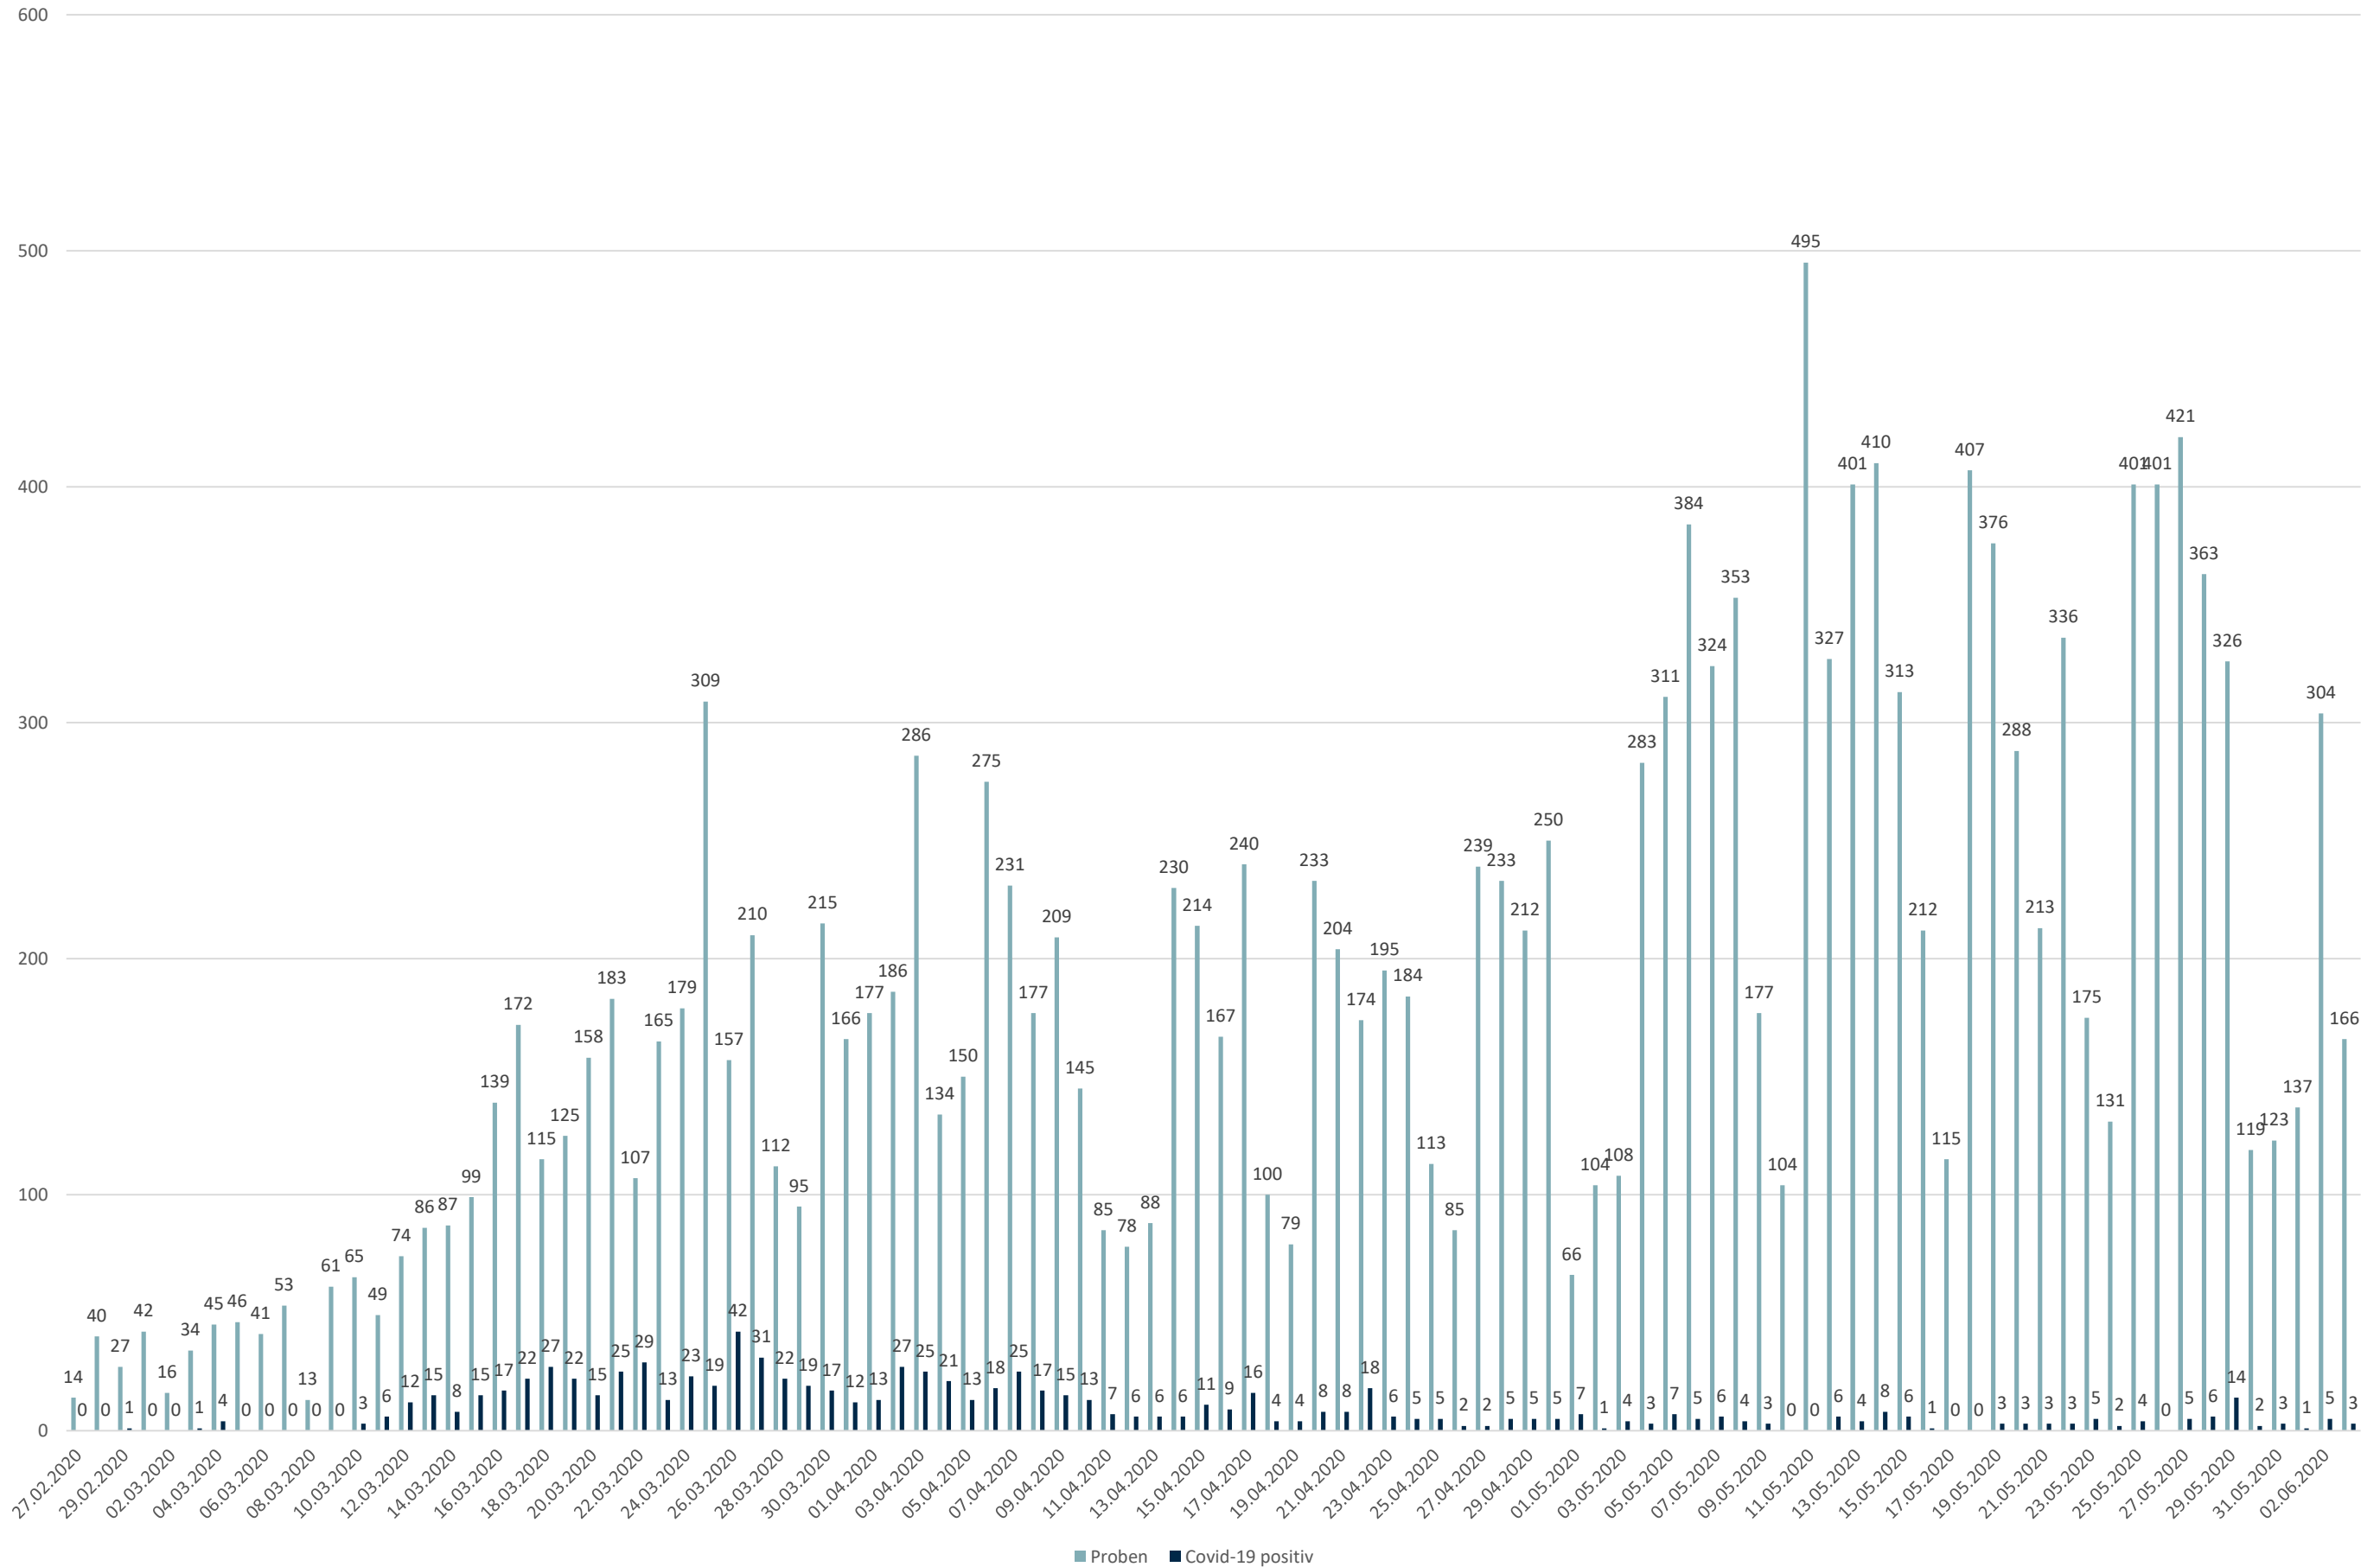

## Altersgruppen positiv gesamt

# Statistik Covid-19

Geschlechterverteilung

# 7 Tage Trend

■ Neuinfektionen pro Tag    — kritischer Tageswert Neuinfektionen    ● Verlauf