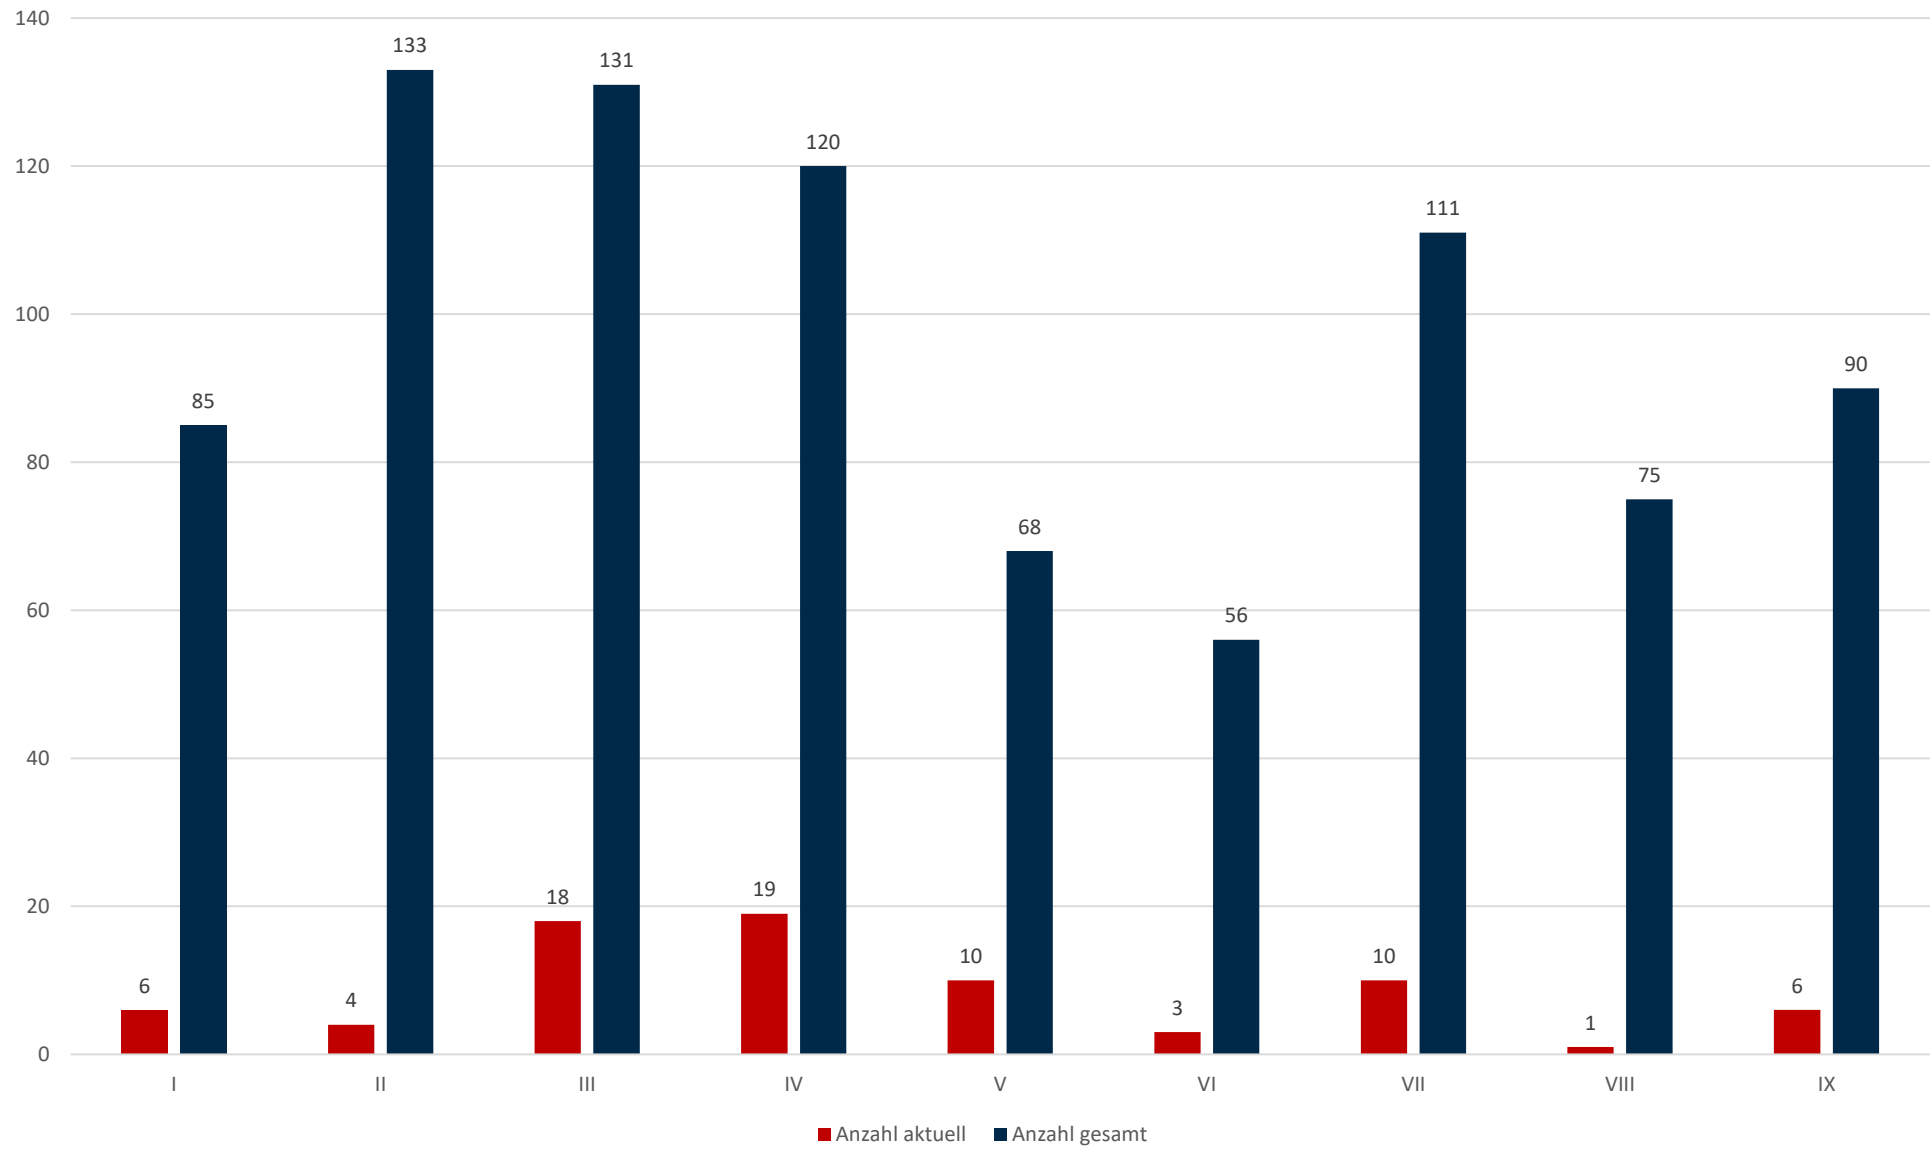

Statistik Covid-19

Stadtbezirke

Statistik Covid-19

Altersgruppen positiv gesamt

Statistik Covid-19

Geschlechterverteilung

Statistik Covid-19

entisoliert gemäß RKI kumulativ vs Covid-19 kumulativ

Statistik Covid-19

Probenahmen vs Covid-19

7 Tage Trend

■ Neuinfektionen pro Tag — kritischer Tageswert Neuinfektionen ● Verlauf