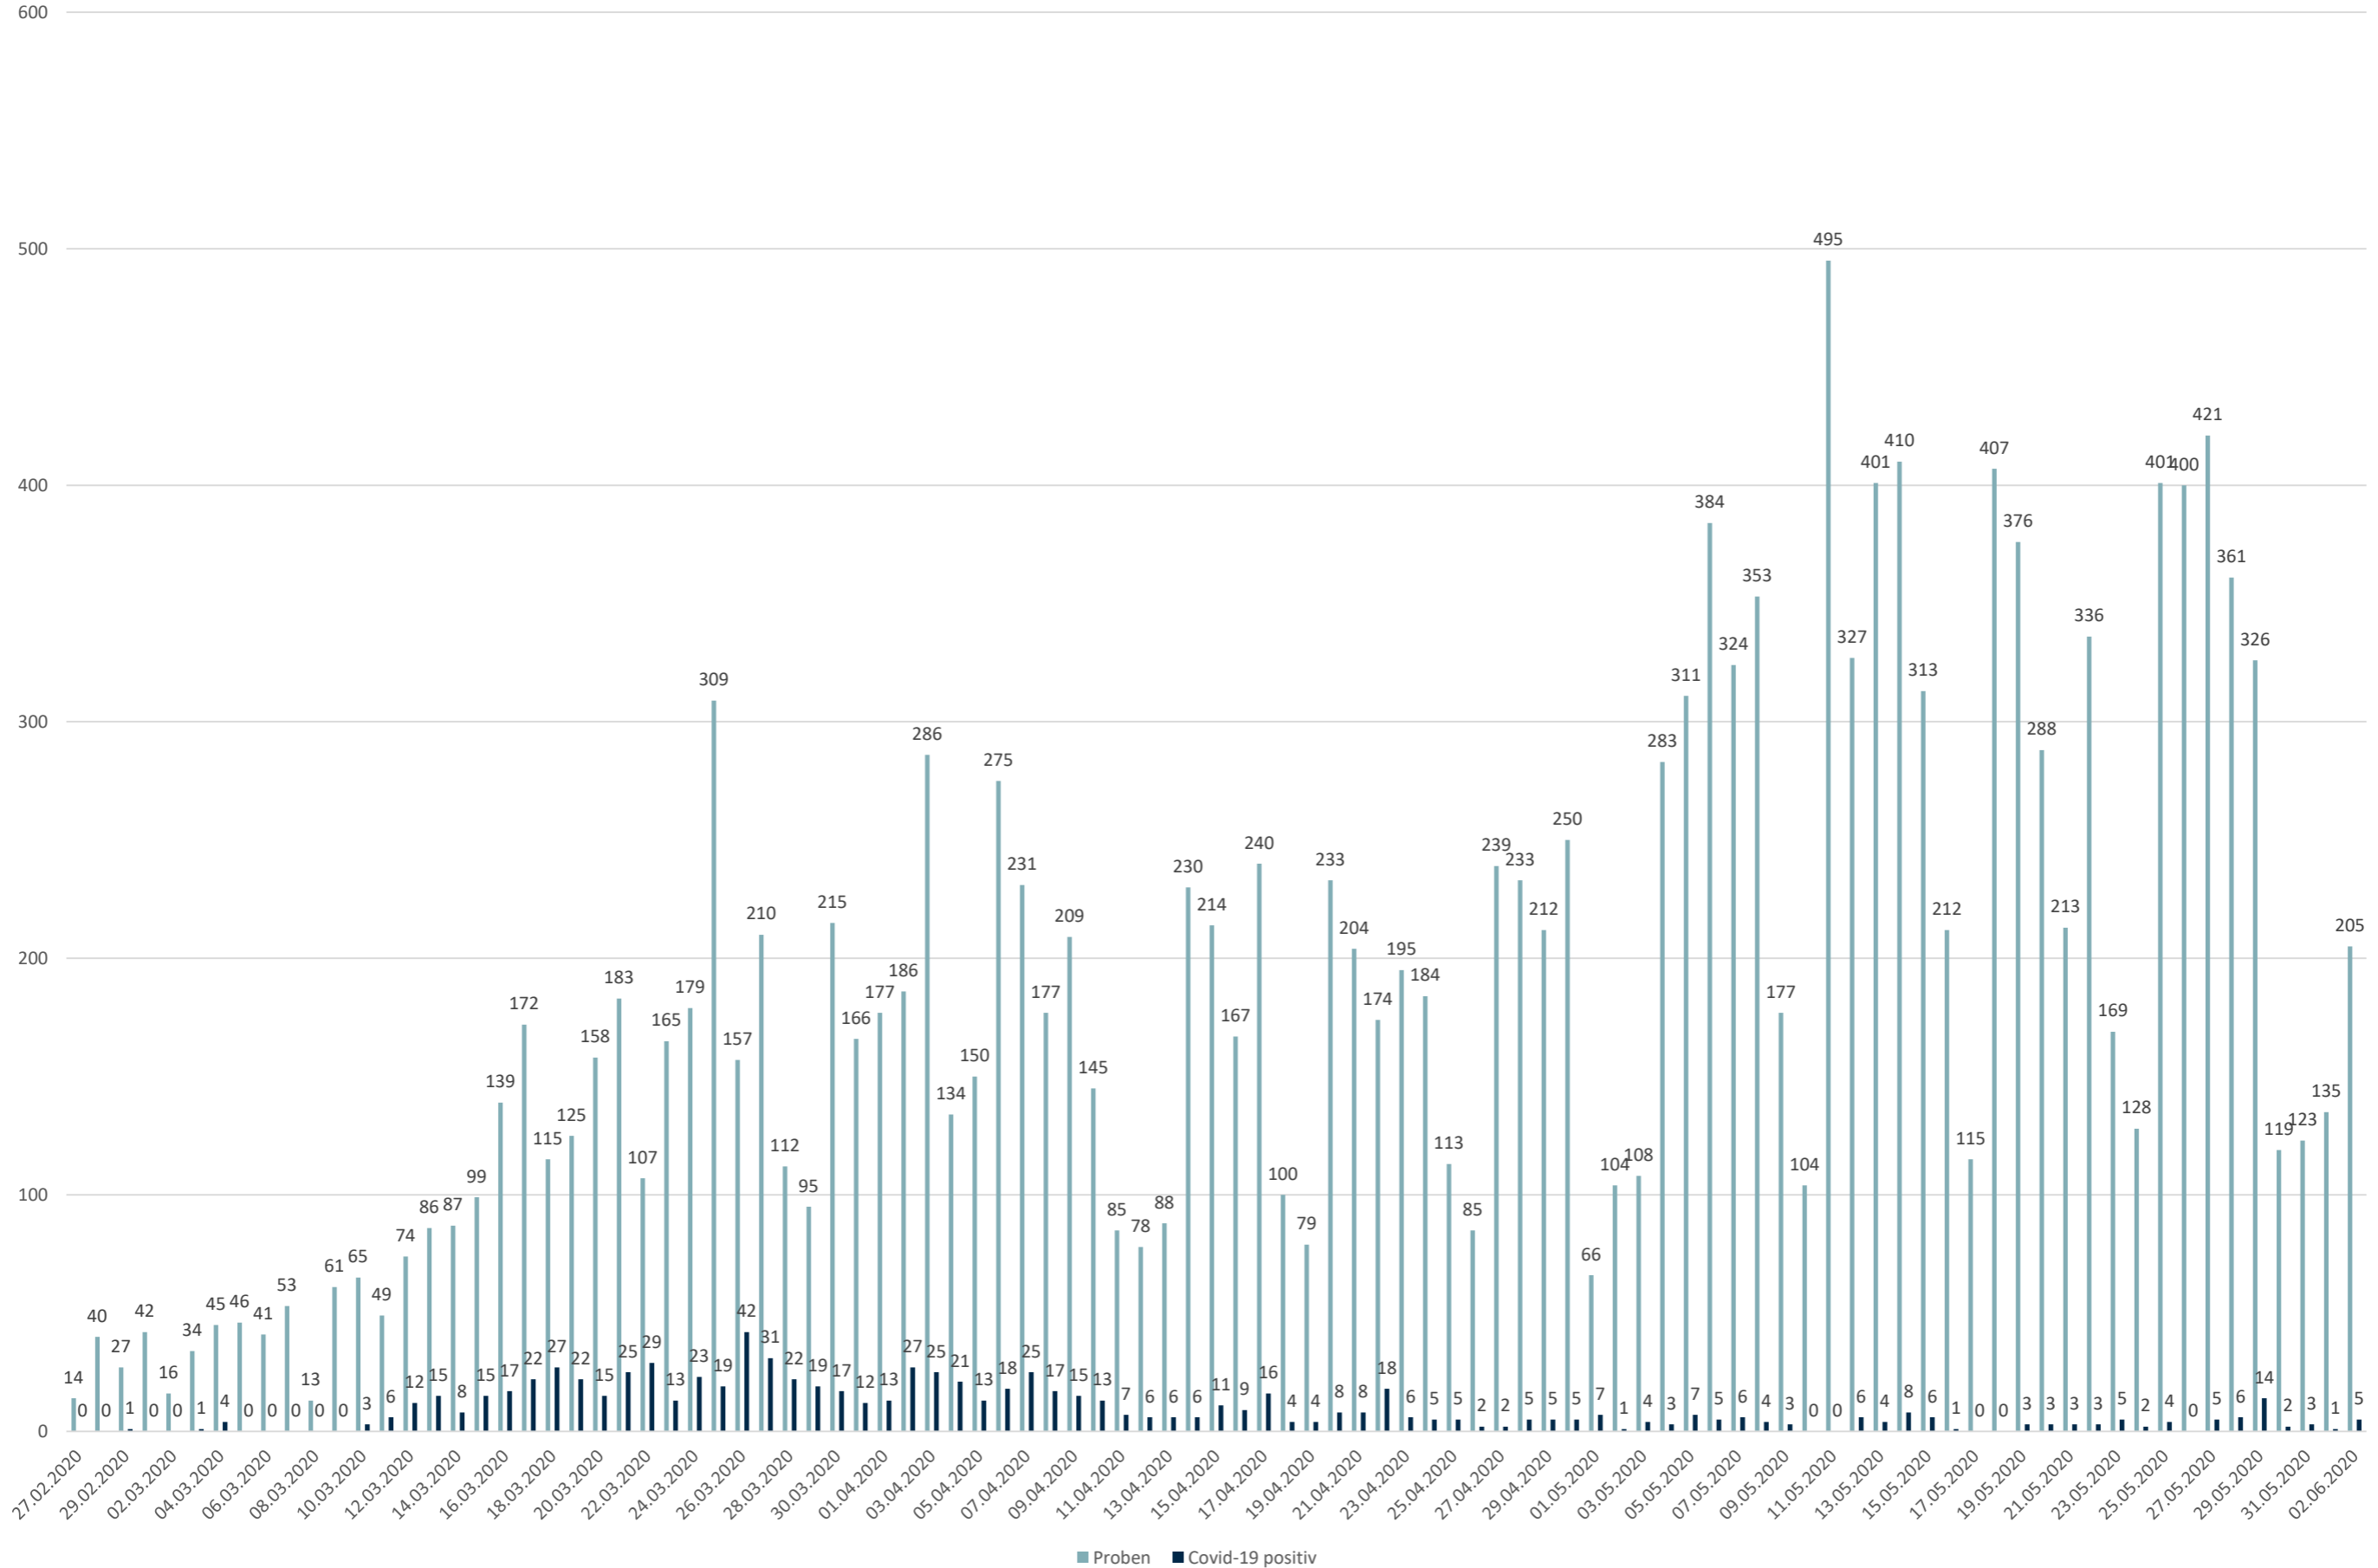

Statistik Covid-19

Stadtbezirke

Statistik Covid-19

Altersgruppen positiv gesamt

Statistik Covid-19

Geschlechterverteilung

Statistik Covid-19

entisoliert gemäß RKI kumulativ vs Covid-19 kumulativ

Statistik Covid-19

Probenahmen vs Covid-19

7 Tage Trend

■ Neuinfektionen pro Tag — kritischer Tageswert Neuinfektionen ● Verlauf