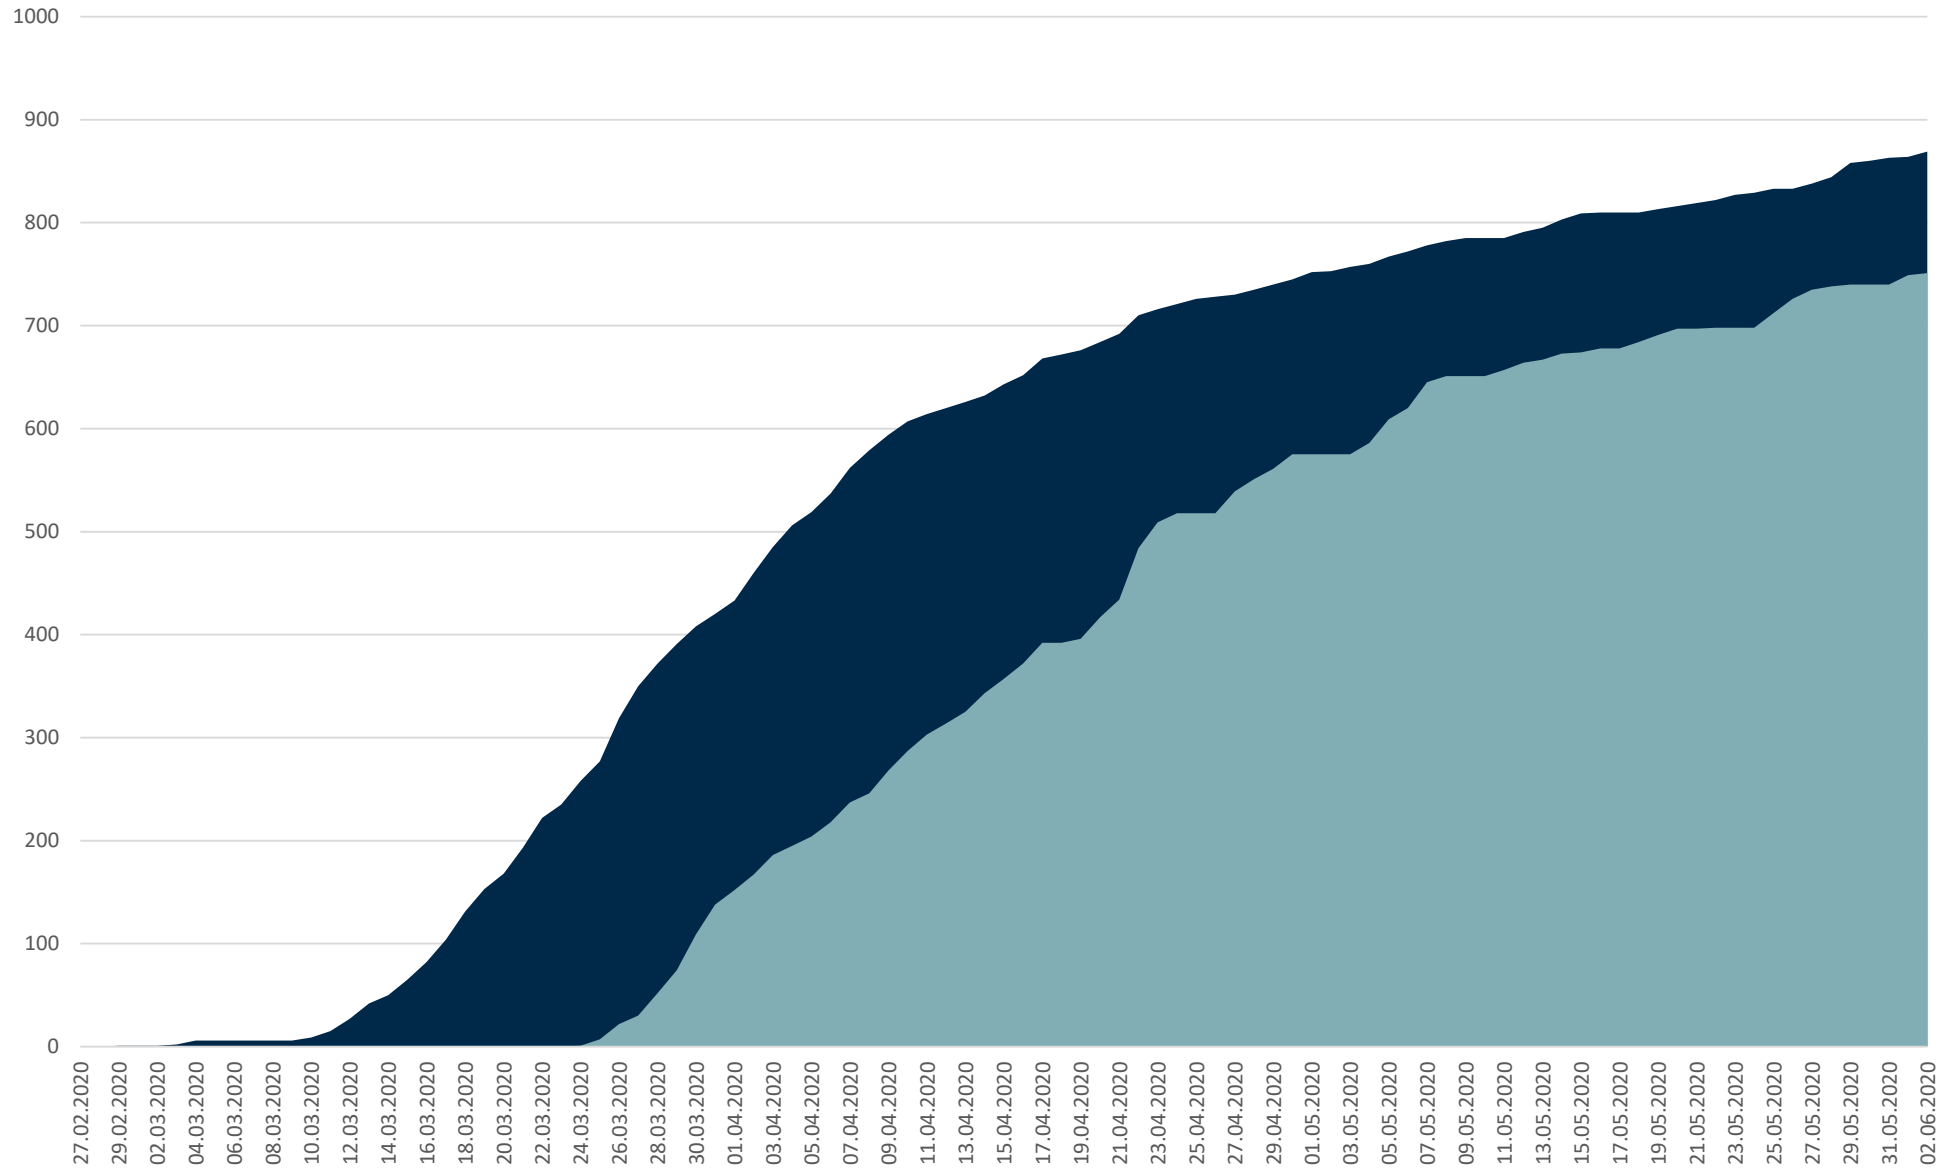

Statistik Covid-19

Stadtbezirke

Statistik Covid-19

Altersgruppen positiv gesamt

Statistik Covid-19

Geschlechterverteilung

Statistik Covid-19

entisoliert gemäß RKI kumulativ vs Covid-19 kumulativ

Statistik Covid-19

Probenahmen vs Covid-19

7 Tage Trend

■ Neuinfektionen pro Tag — kritischer Tageswert Neuinfektionen ● Verlauf