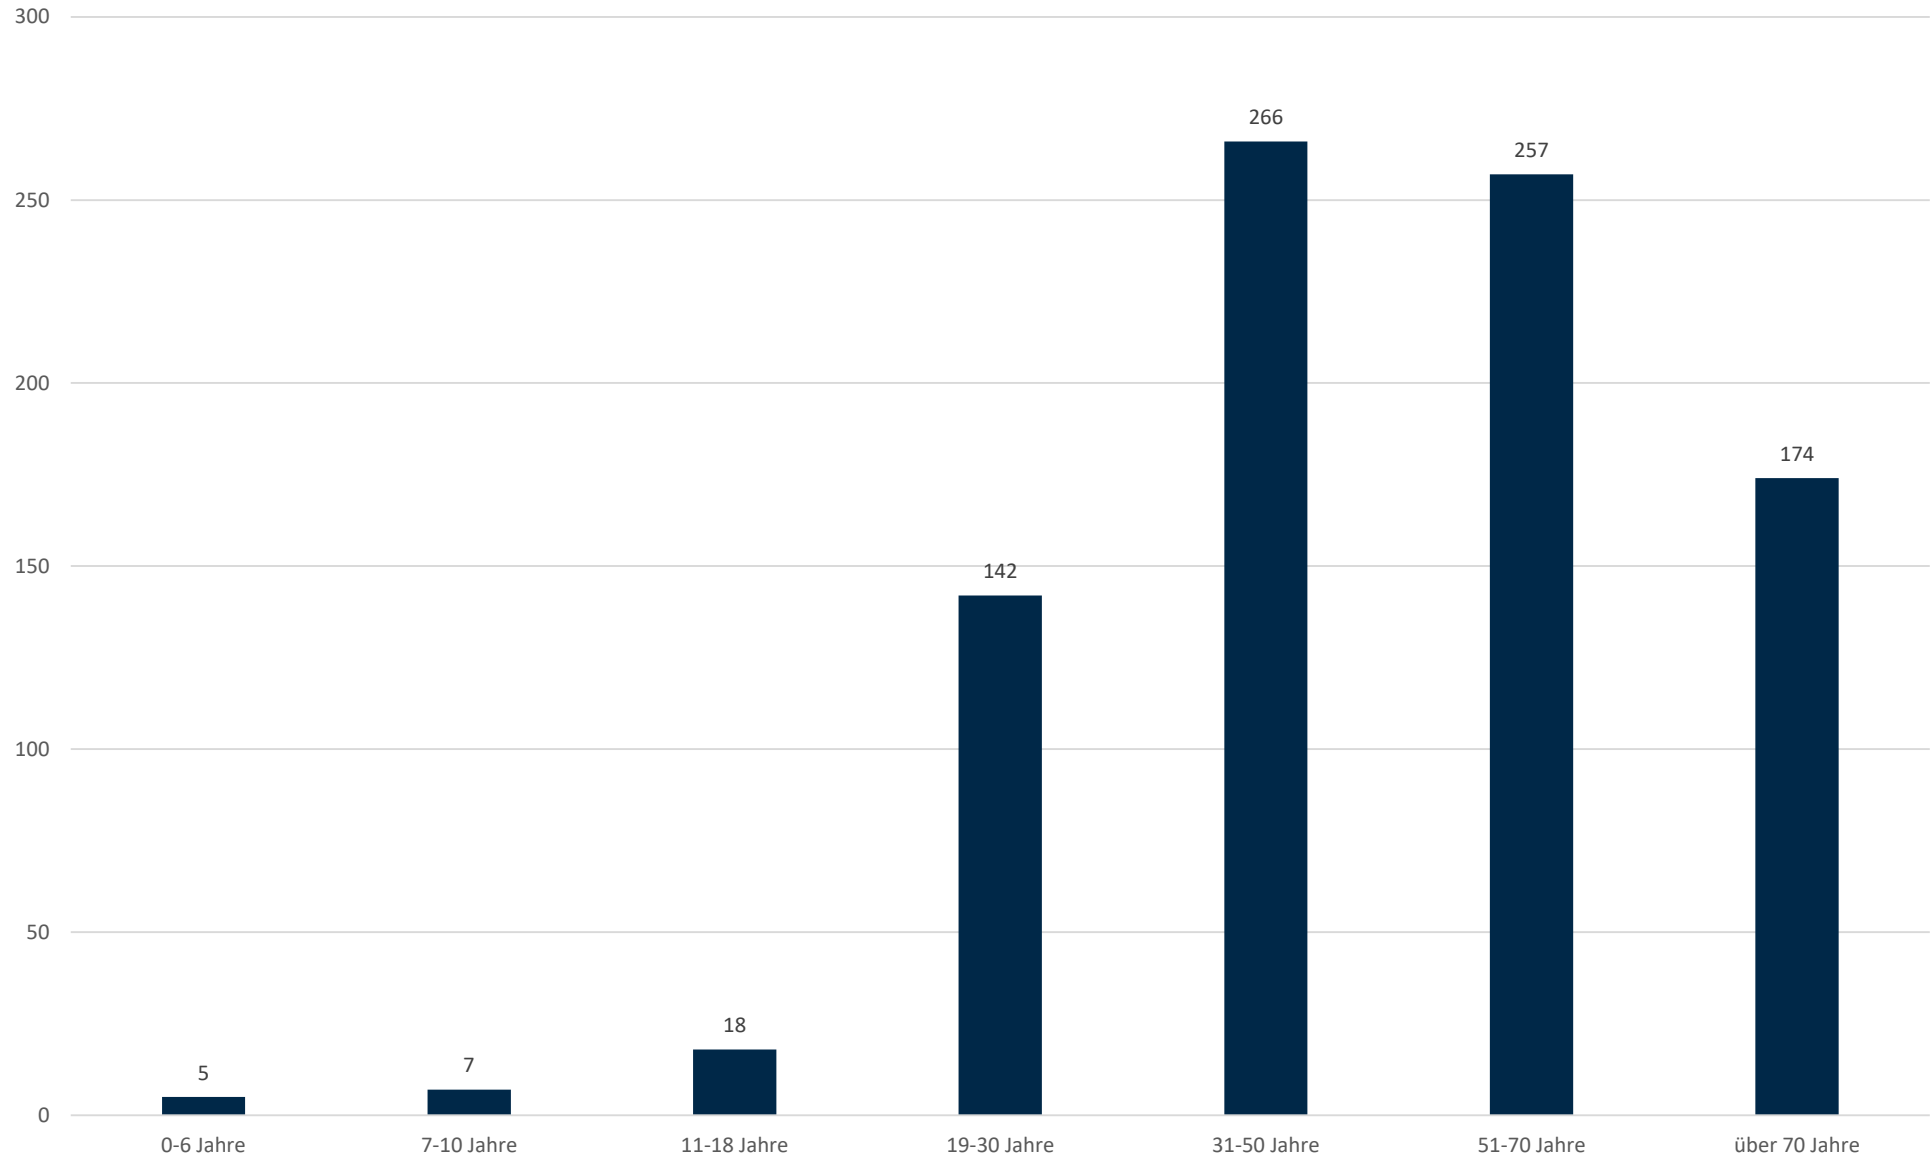

Statistik Covid-19

Stadtbezirke

Statistik Covid-19

Altersgruppen positiv gesamt

Statistik Covid-19

Geschlechterverteilung

Statistik Covid-19

entisoliert gemäß RKI kumulativ vs Covid-19 kumulativ

Statistik Covid-19

Probenahmen vs Covid-19

7 Tage Trend

■ Neuinfektionen pro Tag — kritischer Tageswert Neuinfektionen ● Verlauf