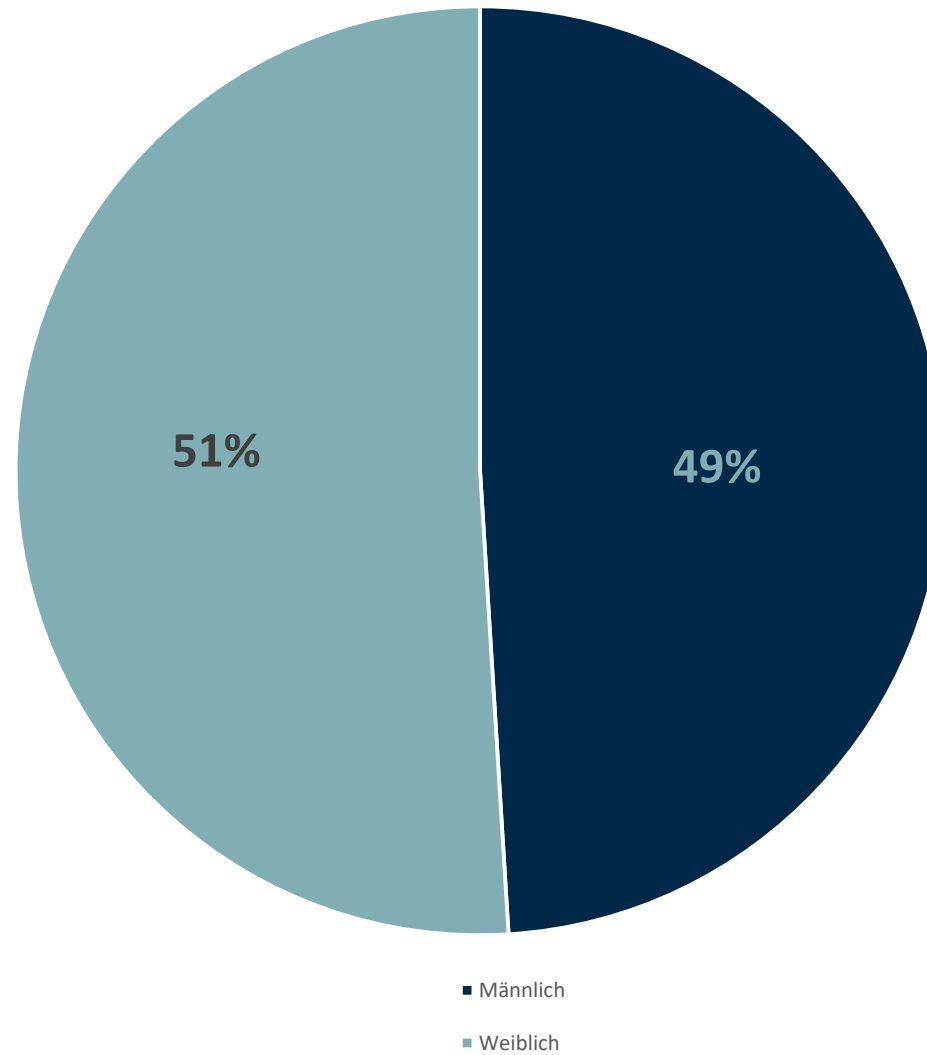

Statistik Covid-19

Stadtbezirke

Statistik Covid-19

Altersgruppen positiv gesamt

Statistik Covid-19

Geschlechterverteilung

Statistik Covid-19

entisoliert gemäß RKI kumulativ vs Covid-19 kumulativ

Statistik Covid-19

Probenahmen vs Covid-19

7 Tage Trend

■ Neuinfektionen pro Tag — kritischer Tageswert Neuinfektionen ● Verlauf