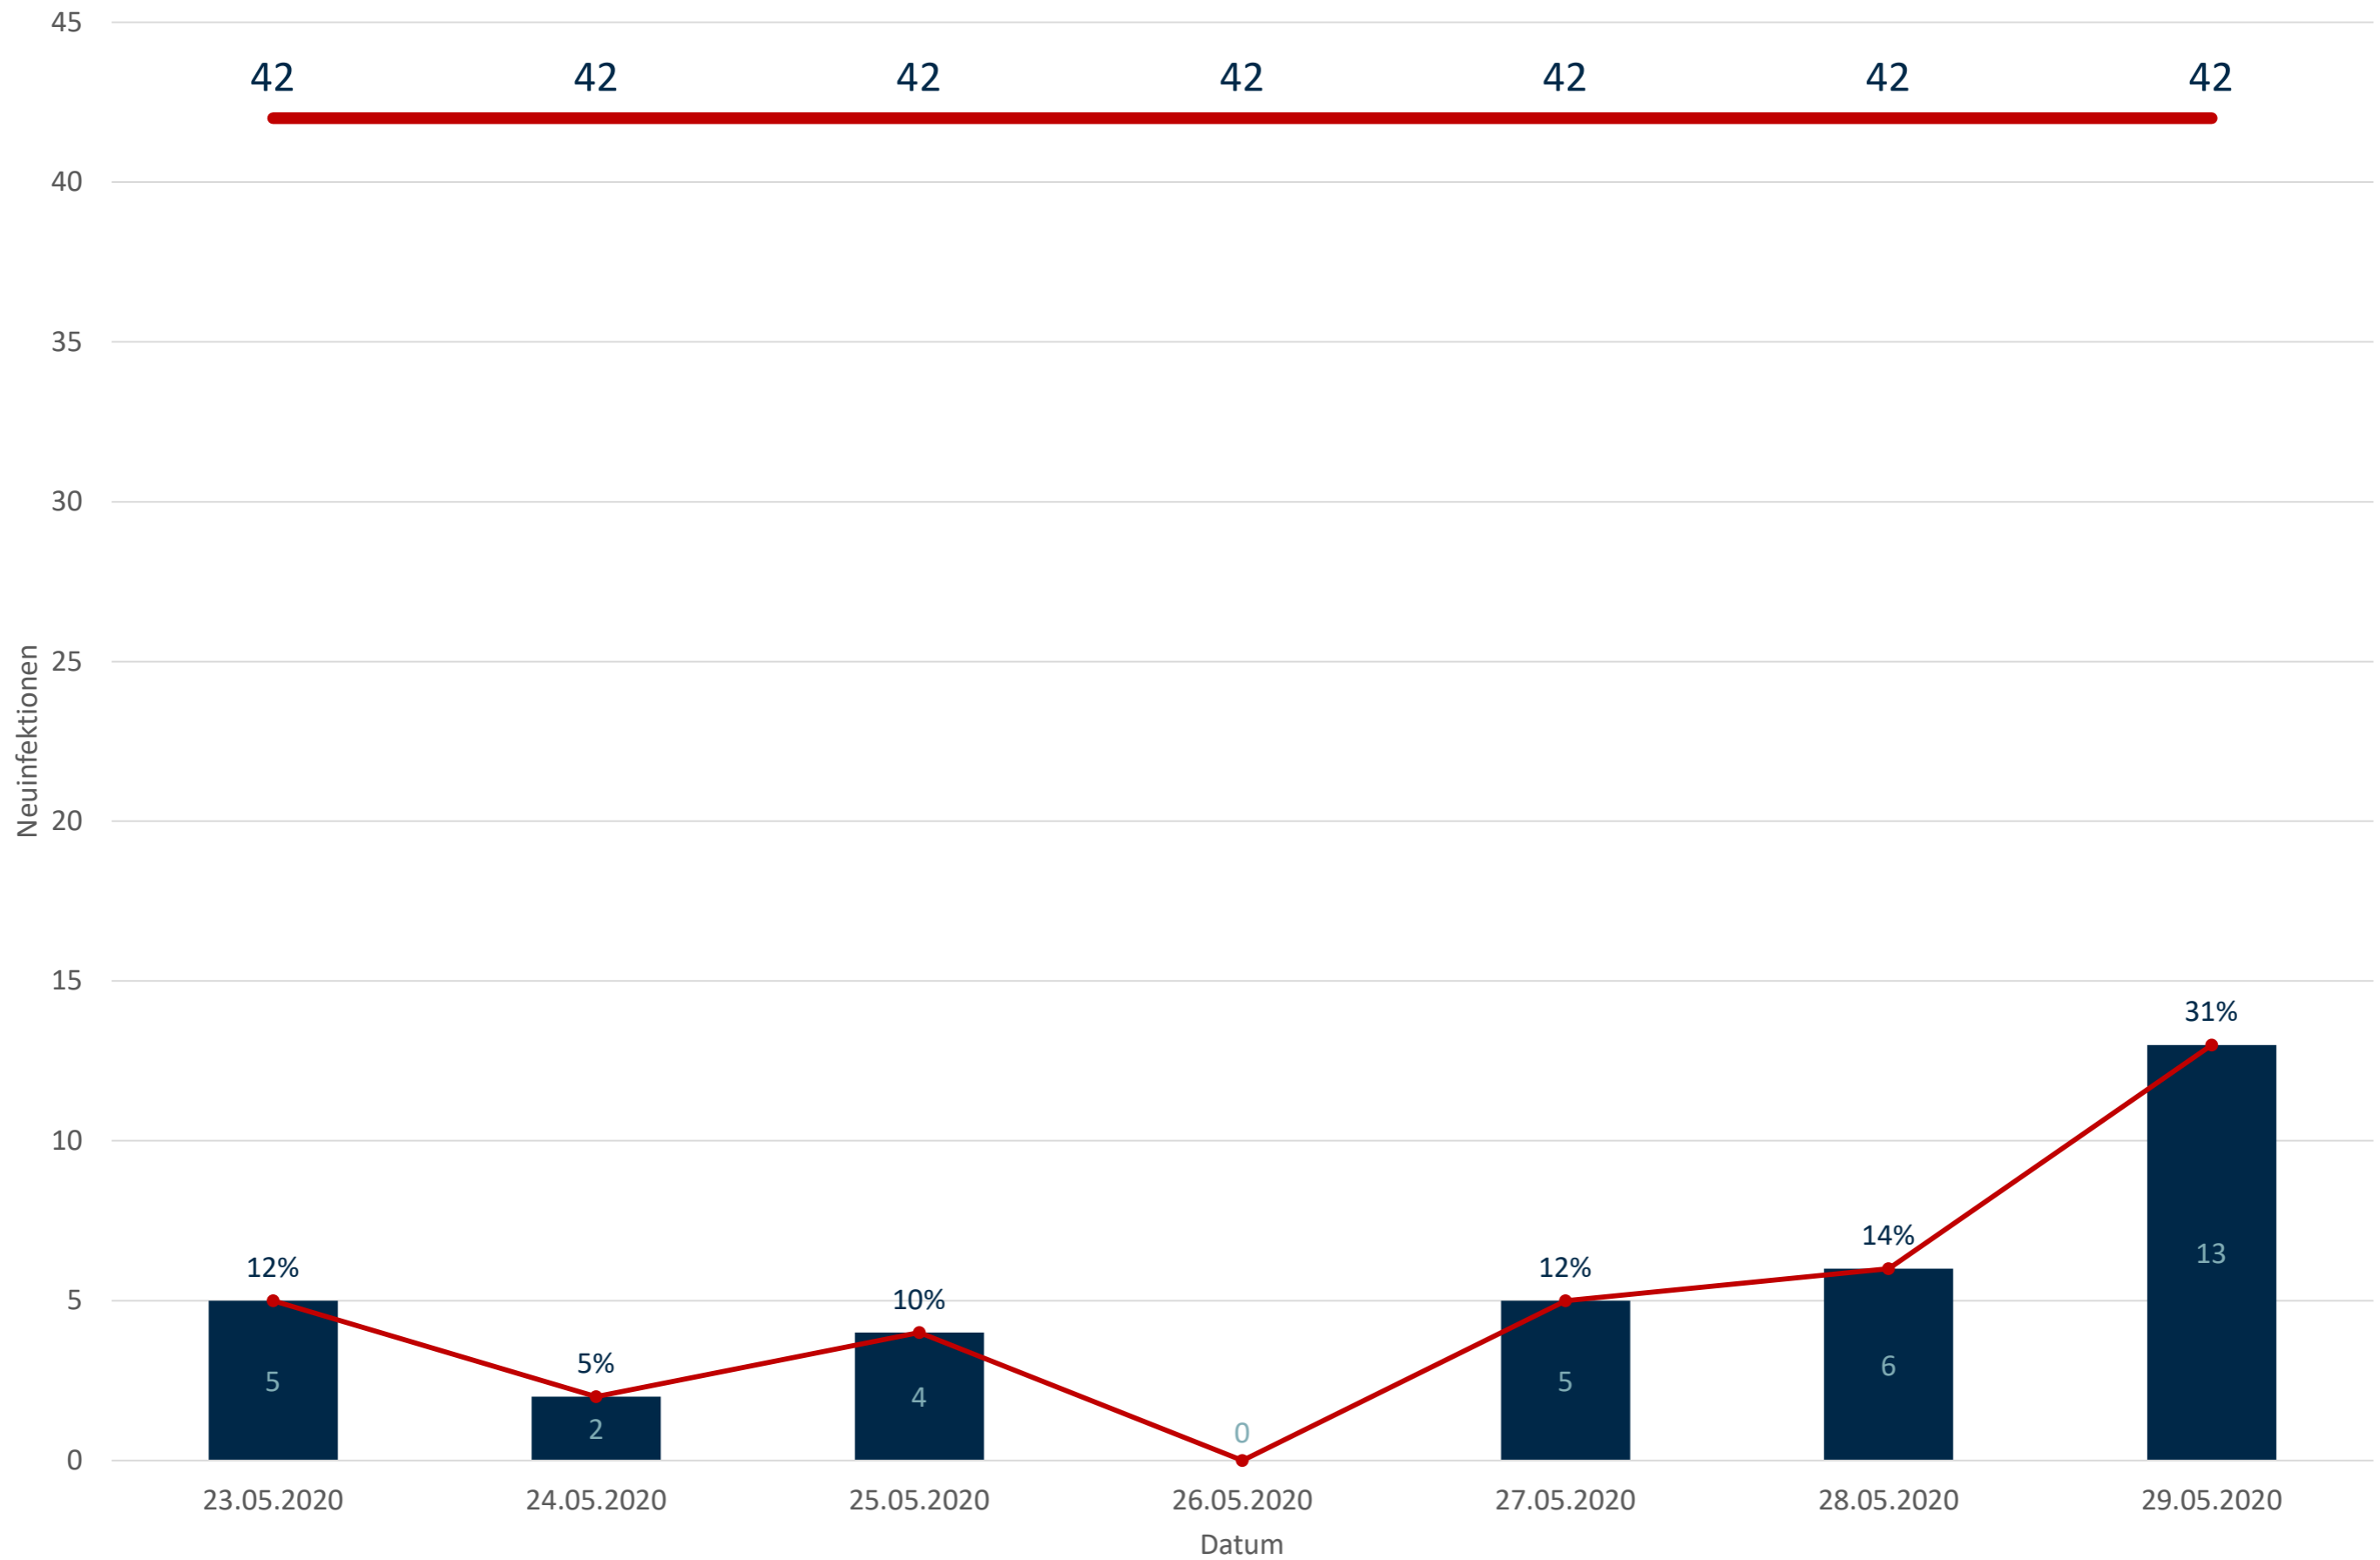

# 7 Tage Trend

■ Neuinfektionen pro Tag    — kritischer Tageswert Neuinfektionen    ● Verlauf

# Statistik Covid-19

## Probenahmen vs Covid-19