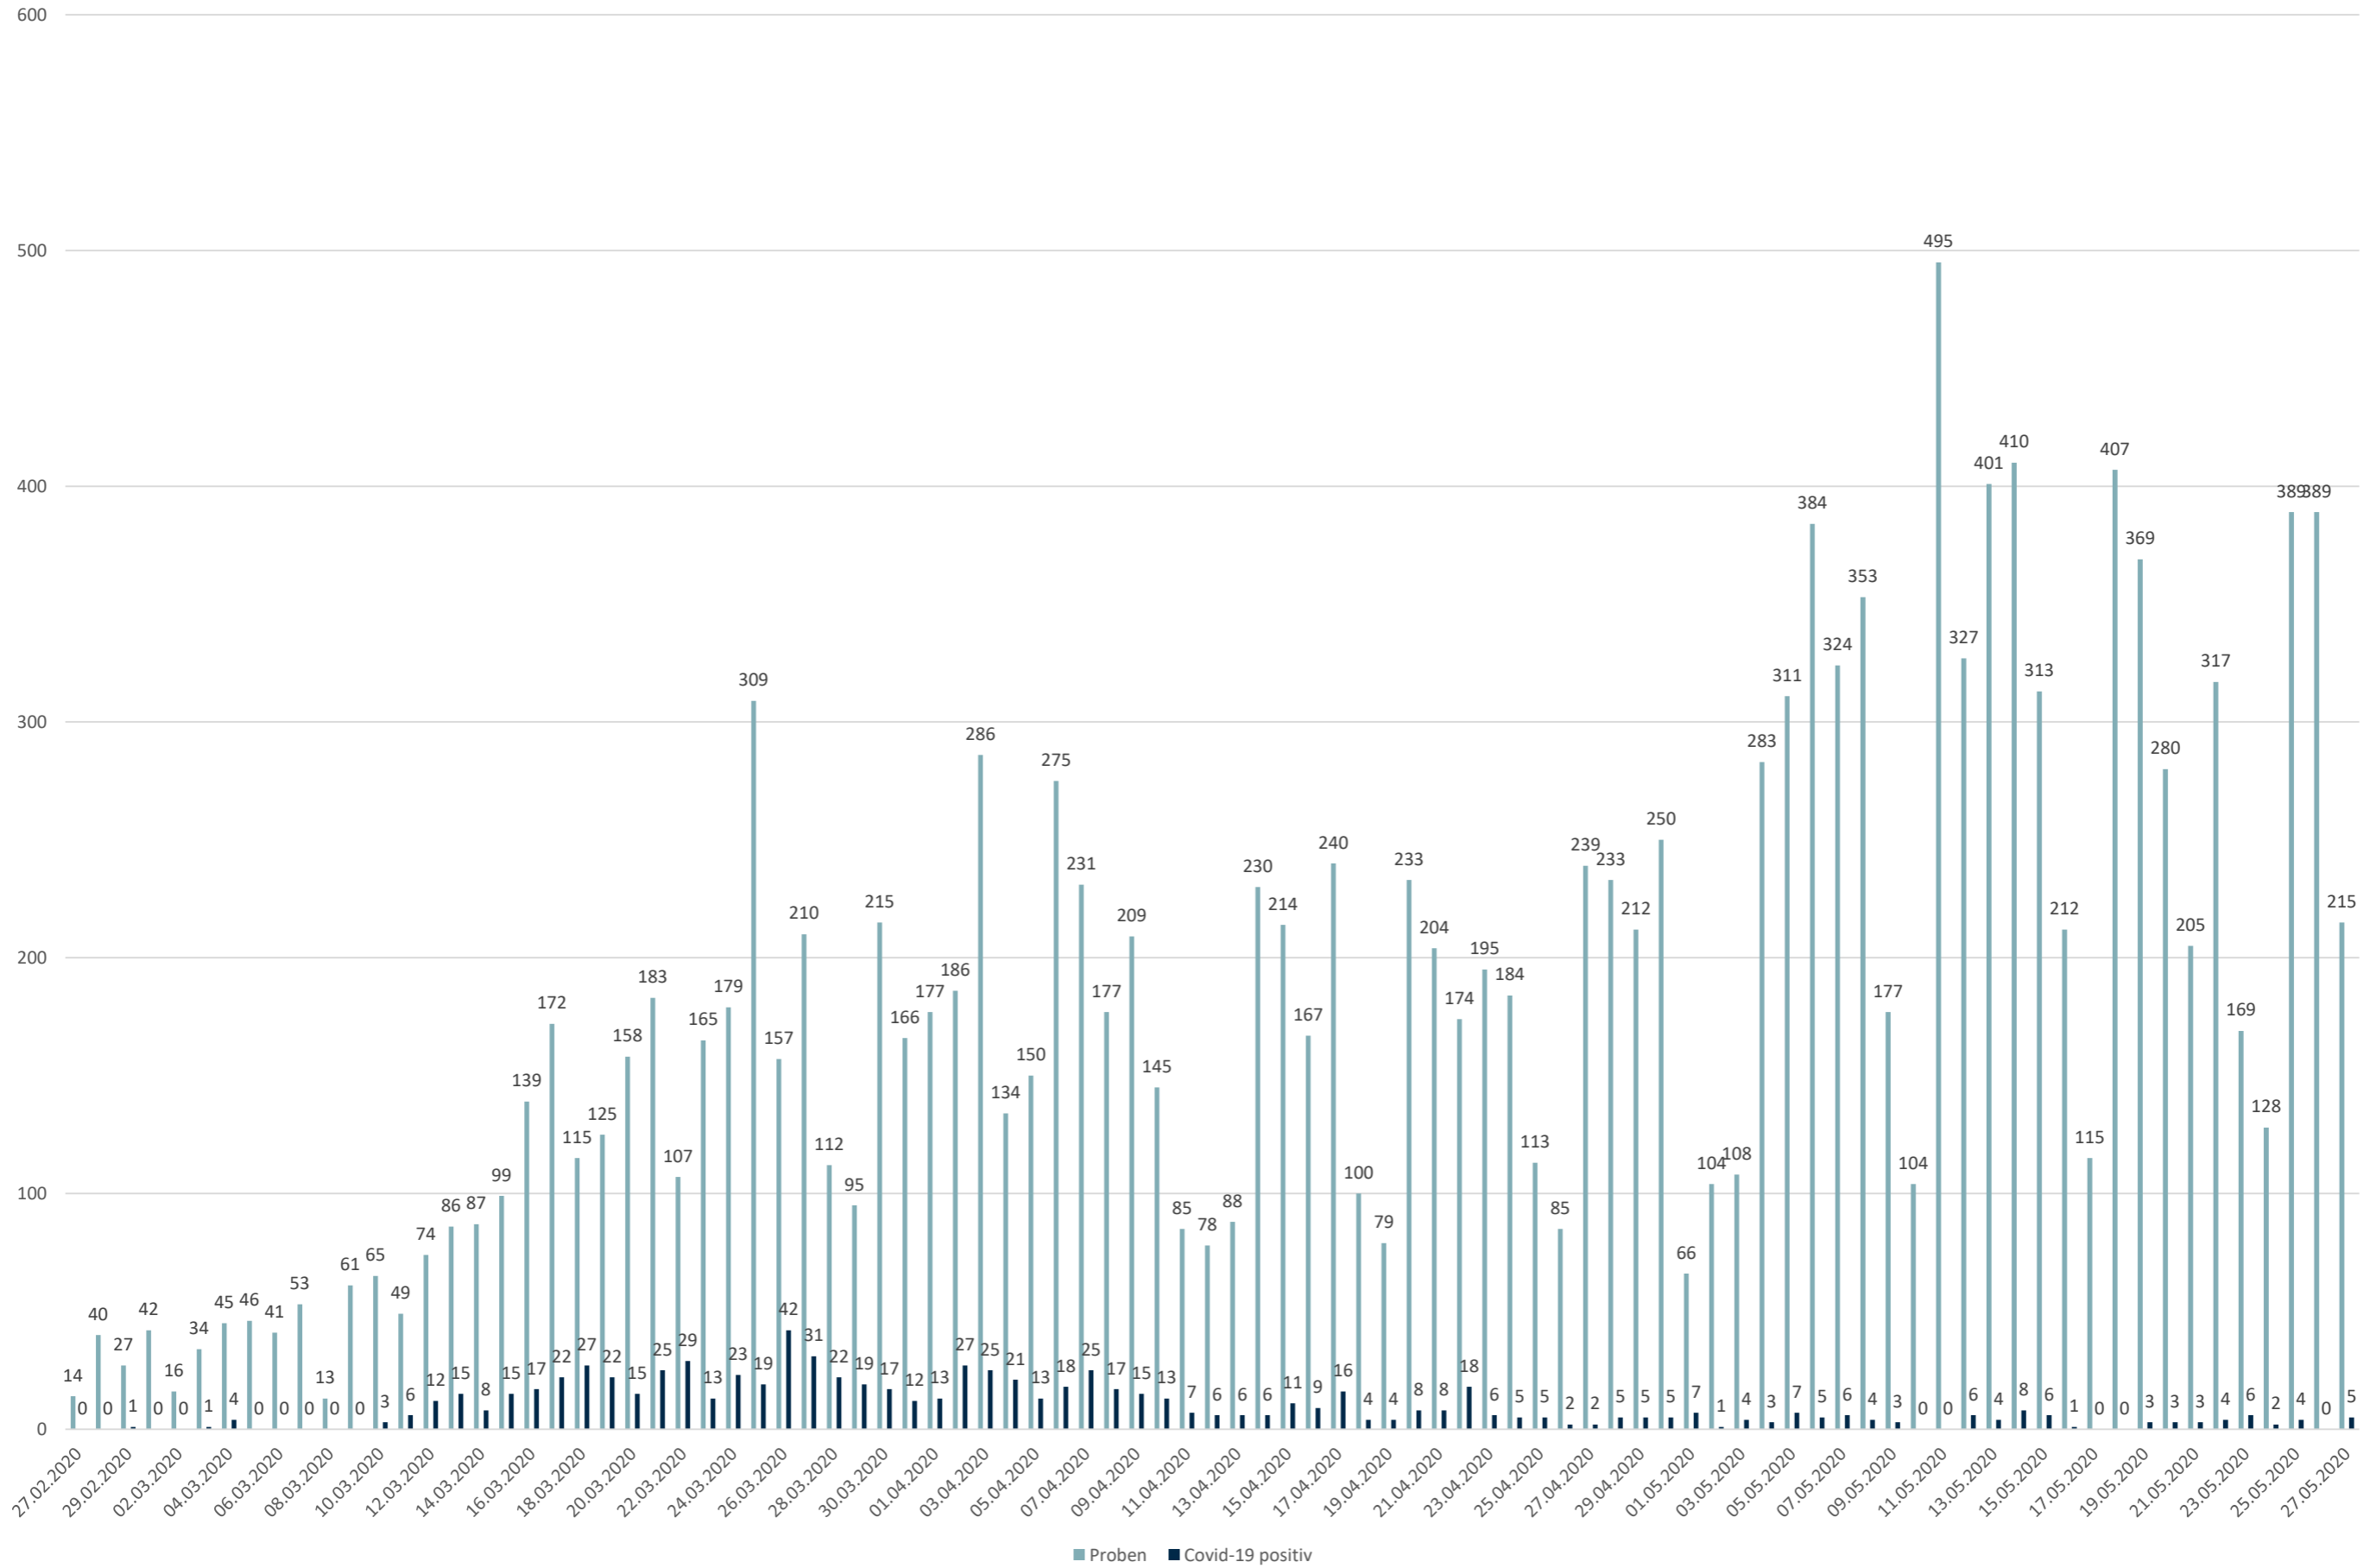

Statistik Covid-19

Stadtbezirke

Statistik Covid-19

Altersgruppen positiv gesamt

Statistik Covid-19

Geschlechterverteilung

■ Männlich ■ Weiblich

Statistik Covid-19

entisoliert gemäß RKI kumulativ vs Covid-19 kumulativ

Statistik Covid-19

Probenahmen vs Covid-19

7 Tage Trend

■ Neuinfektionen pro Tag — kritischer Tageswert Neuinfektionen ● Verlauf