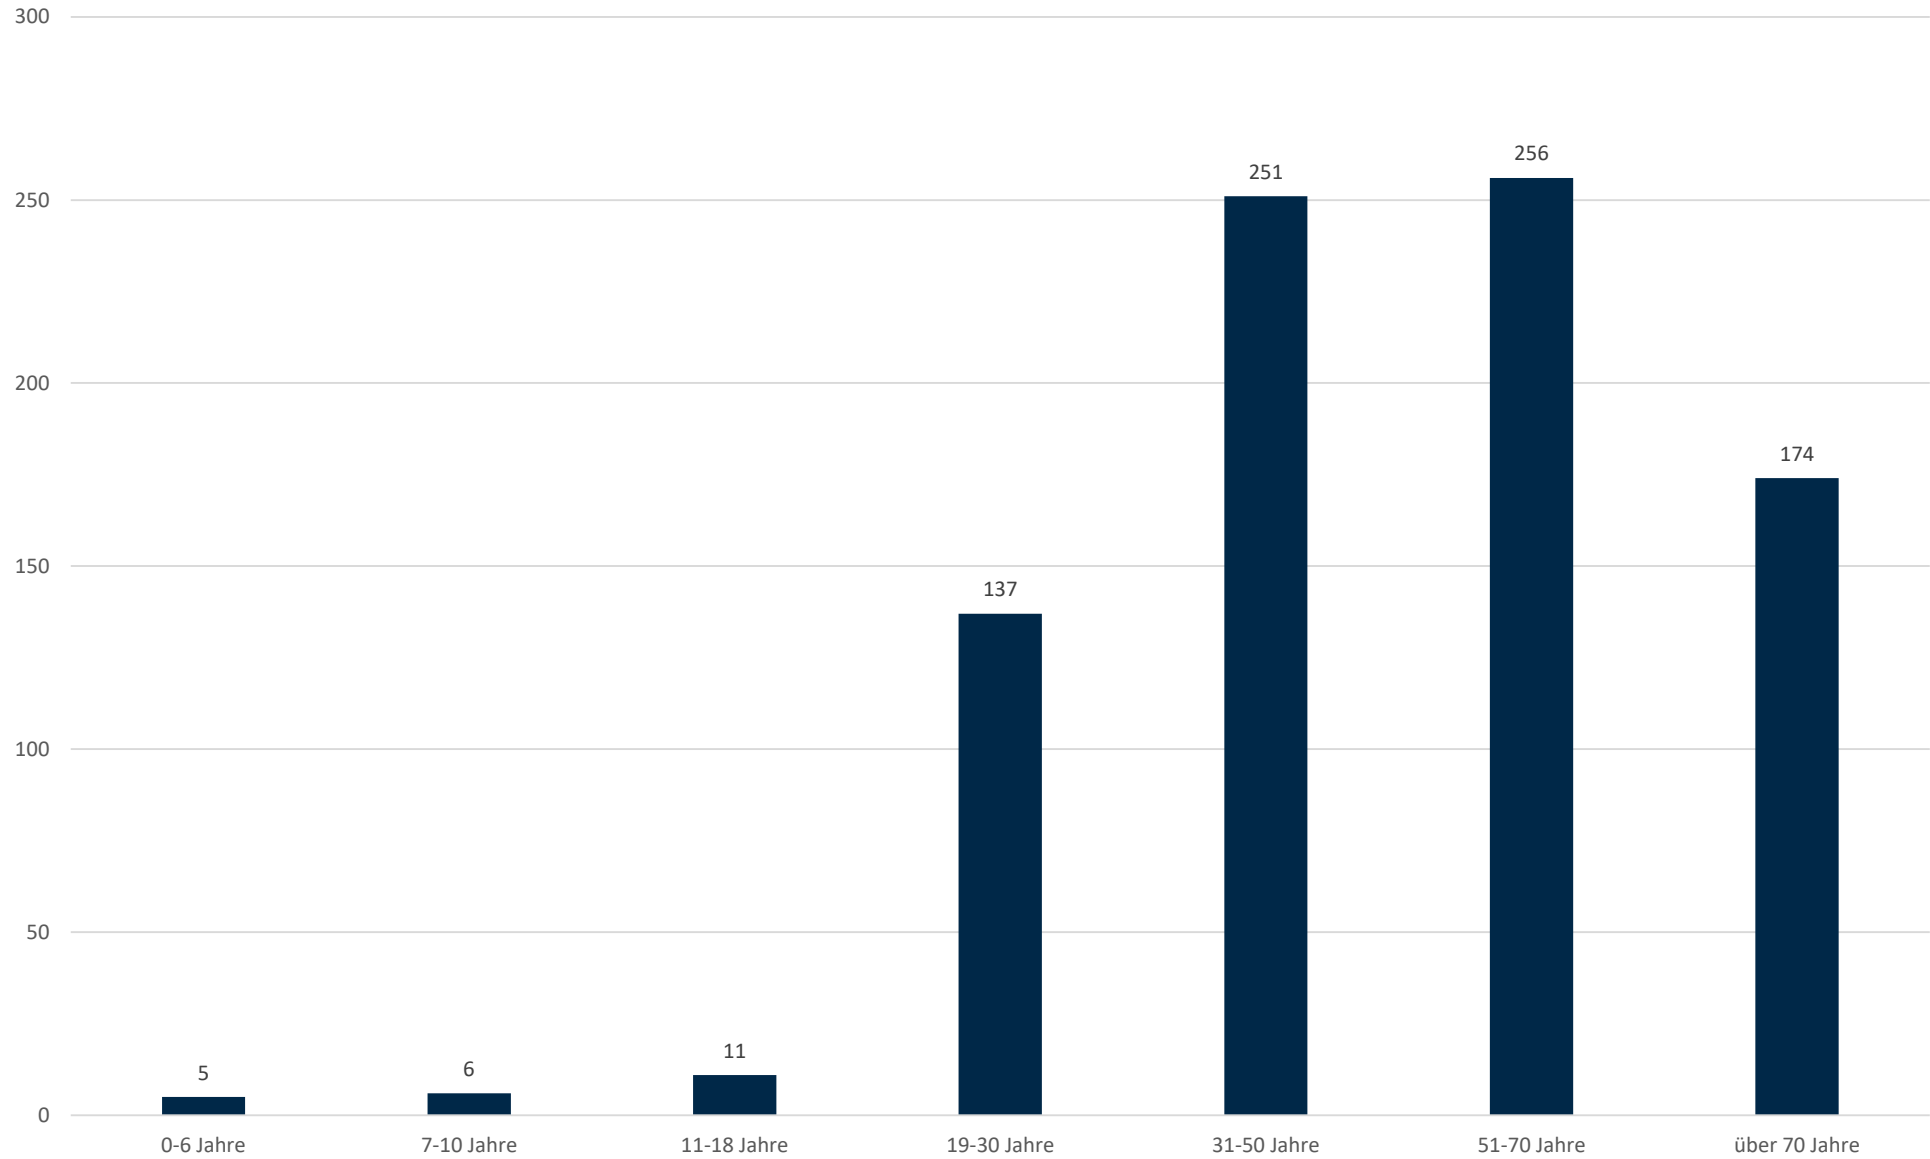

Statistik Covid-19

Stadtbezirke

Statistik Covid-19

Altersgruppen positiv gesamt

Statistik Covid-19

Geschlechterverteilung

■ Männlich ■ Weiblich

Statistik Covid-19

entisoliert gemäß RKI kumulativ vs Covid-19 kumulativ

Statistik Covid-19

Probenahmen vs Covid-19

7 Tage Trend

■ Neuinfektionen pro Tag — kritischer Tageswert Neuinfektionen ● Verlauf