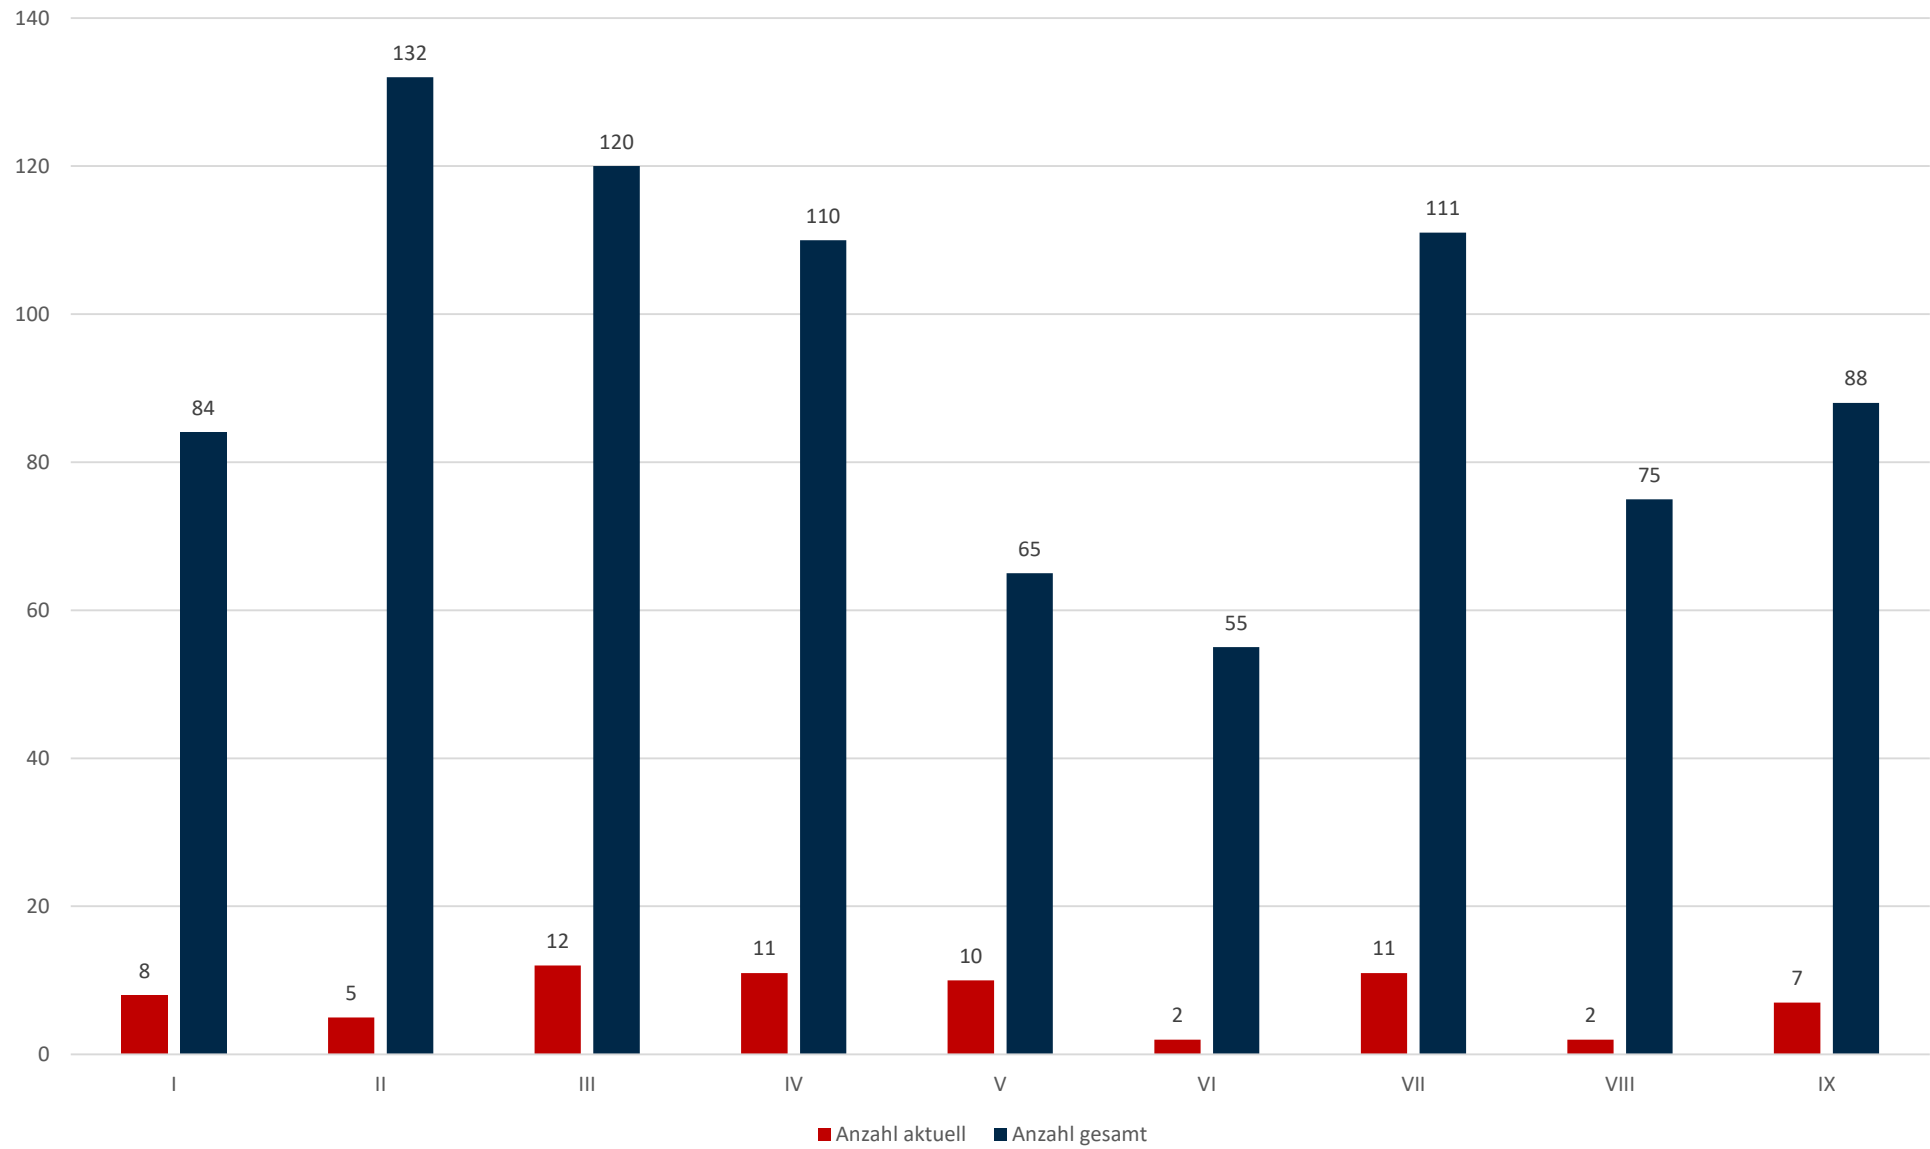

Statistik Covid-19

Stadtbezirke

Statistik Covid-19

Altersgruppen positiv gesamt

Statistik Covid-19

Geschlechterverteilung

■ Männlich ■ Weiblich

Statistik Covid-19

entisoliert gemäß RKI kumulativ vs Covid-19 kumulativ

Statistik Covid-19

Probenahmen vs Covid-19

7 Tage Trend

■ Neuinfektionen pro Tag — kritischer Tageswert Neuinfektionen ● Verlauf