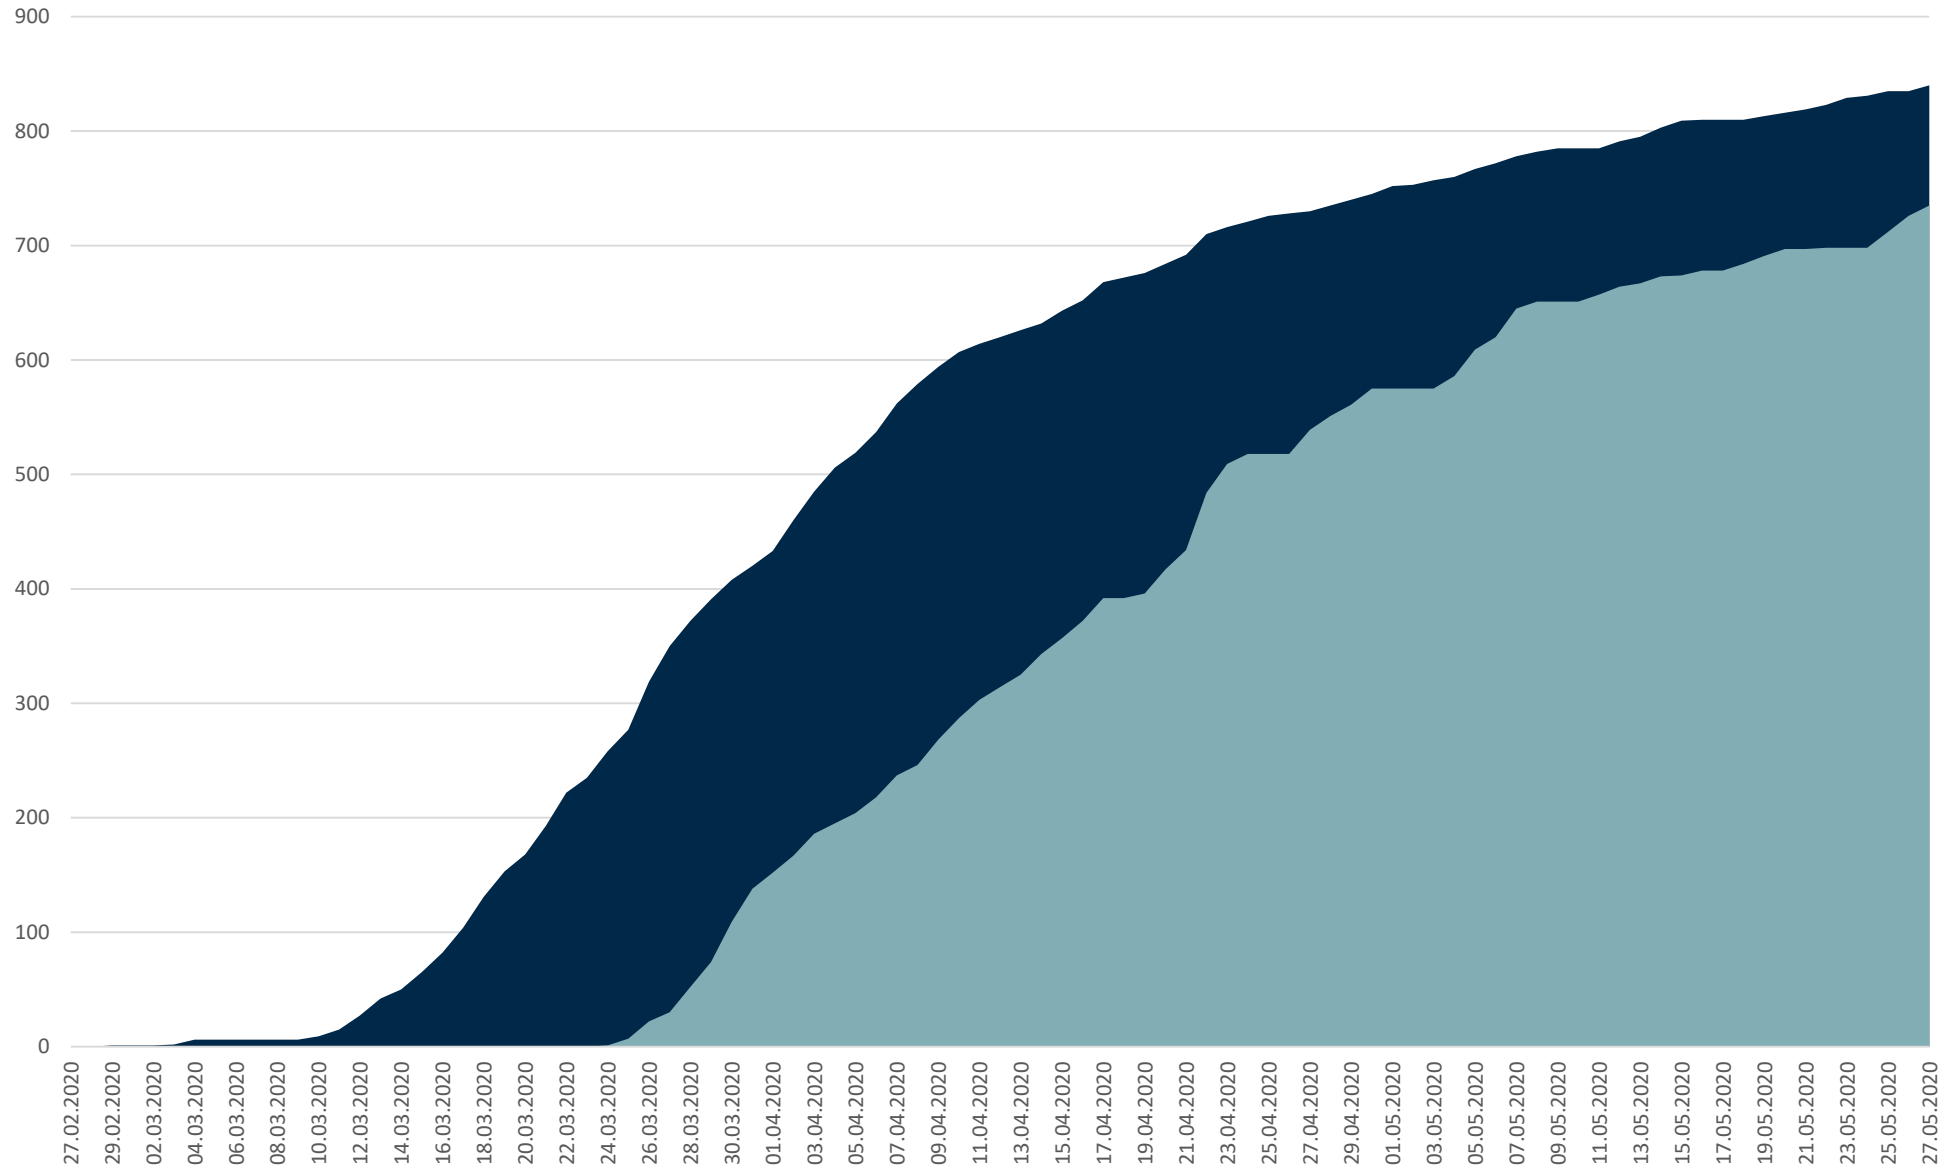

Statistik Covid-19

Stadtbezirke

Statistik Covid-19

Altersgruppen positiv gesamt

Statistik Covid-19

Geschlechterverteilung

■ Männlich ■ Weiblich

Statistik Covid-19

entisoliert gemäß RKI kumulativ vs Covid-19 kumulativ

Statistik Covid-19

Probenahmen vs Covid-19

7 Tage Trend

■ Neuinfektionen pro Tag — kritischer Tageswert Neuinfektionen ● Verlauf