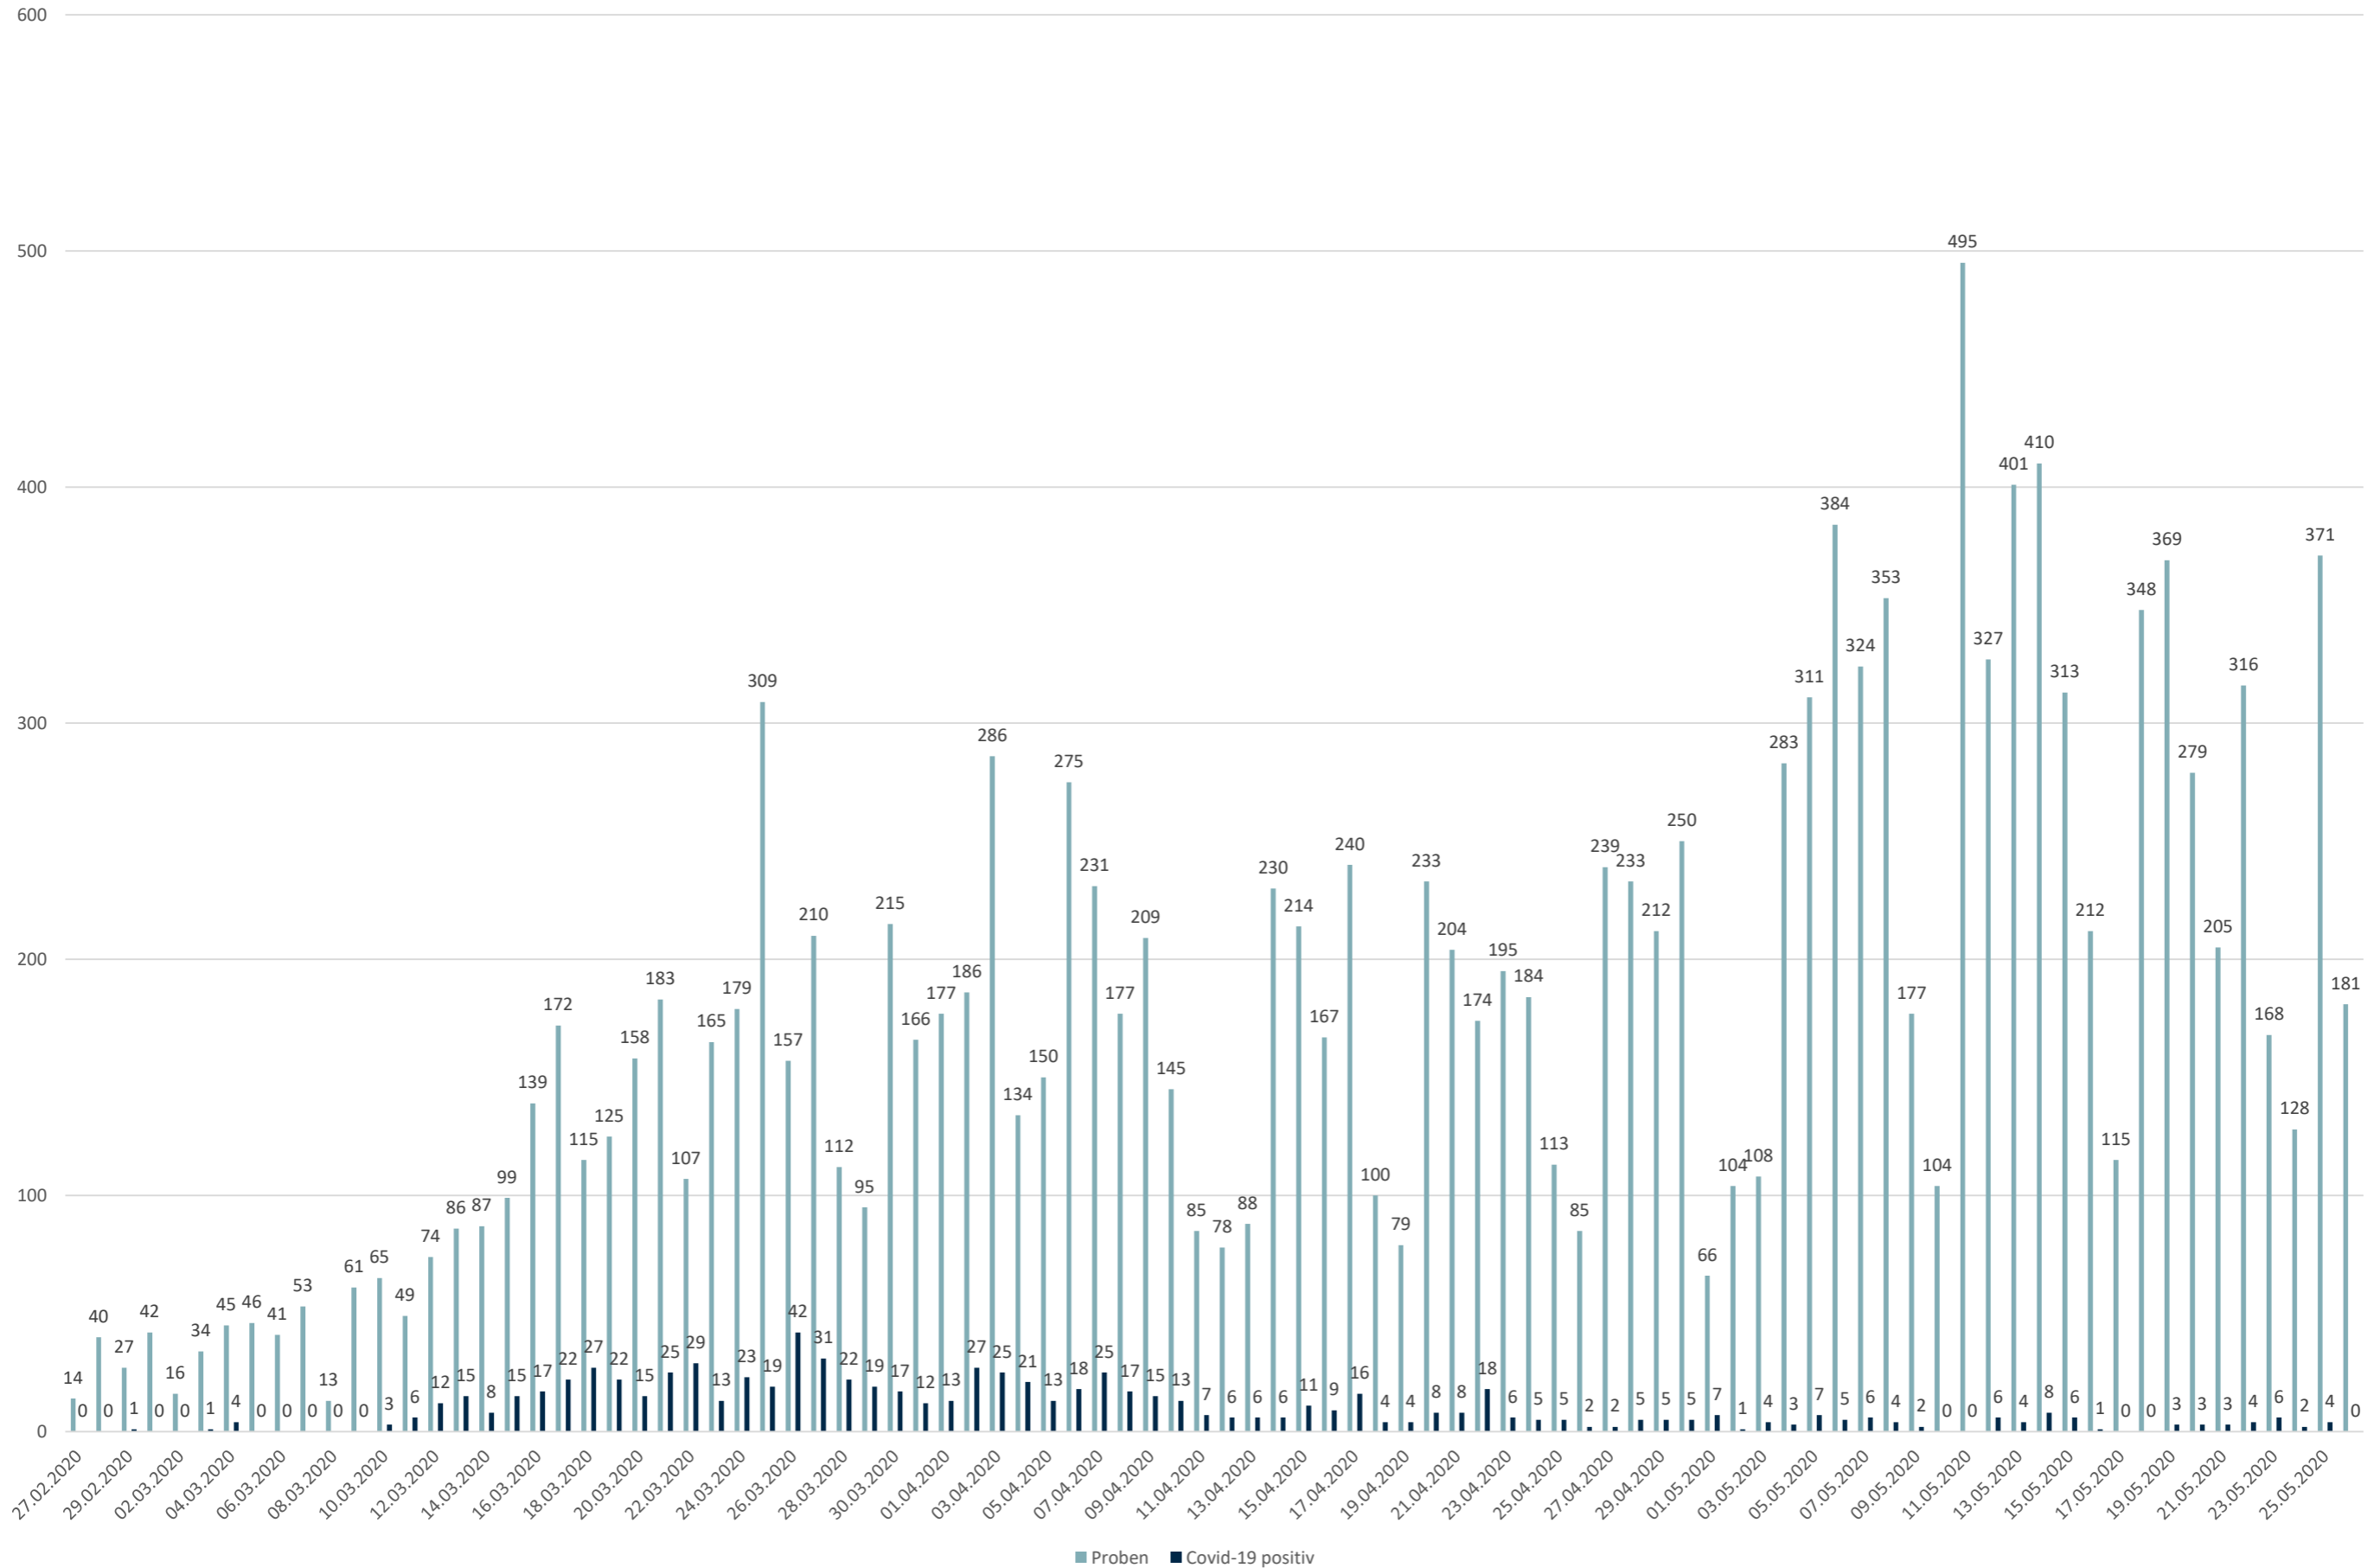

## Stadtbezirke

# Statistik Covid-19

Altersgruppen positiv gesamt

# Statistik Covid-19

Geschlechterverteilung

■ Männlich ■ Weiblich

# 7 Tage Trend

■ Neuinfektionen pro Tag    — kritischer Tageswert Neuinfektionen    ● Verlauf