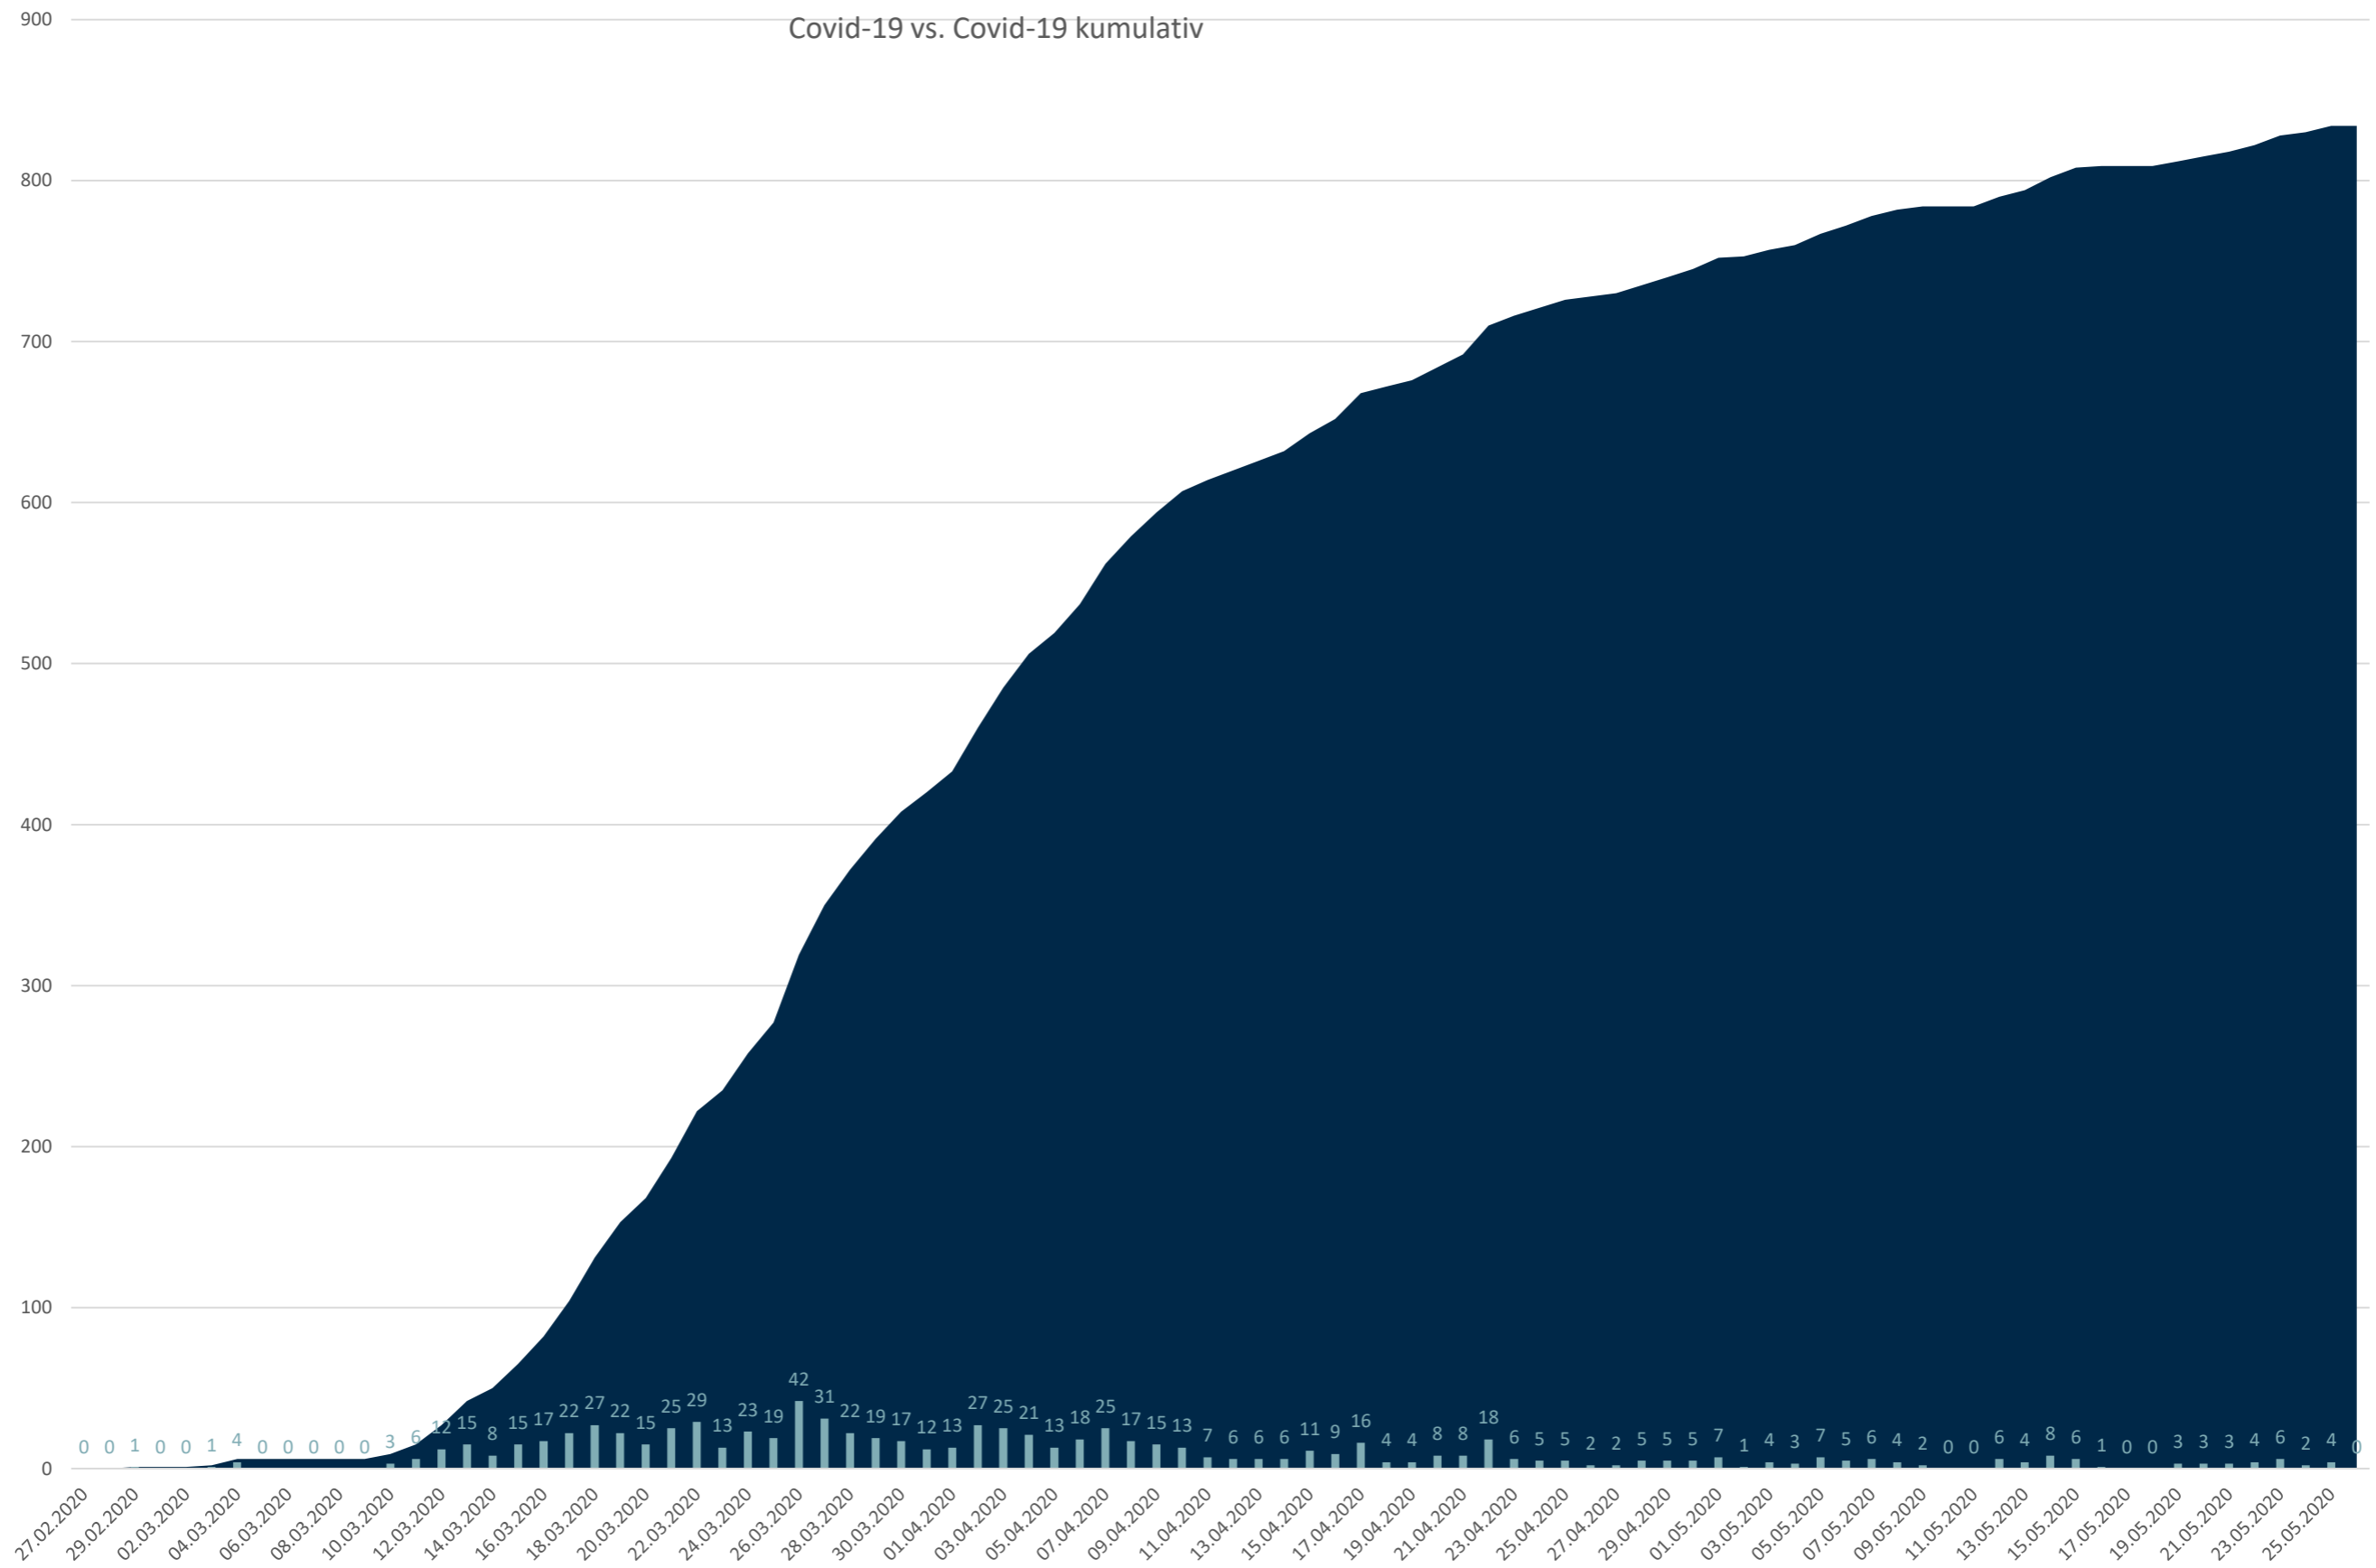

Statistik Covid-19