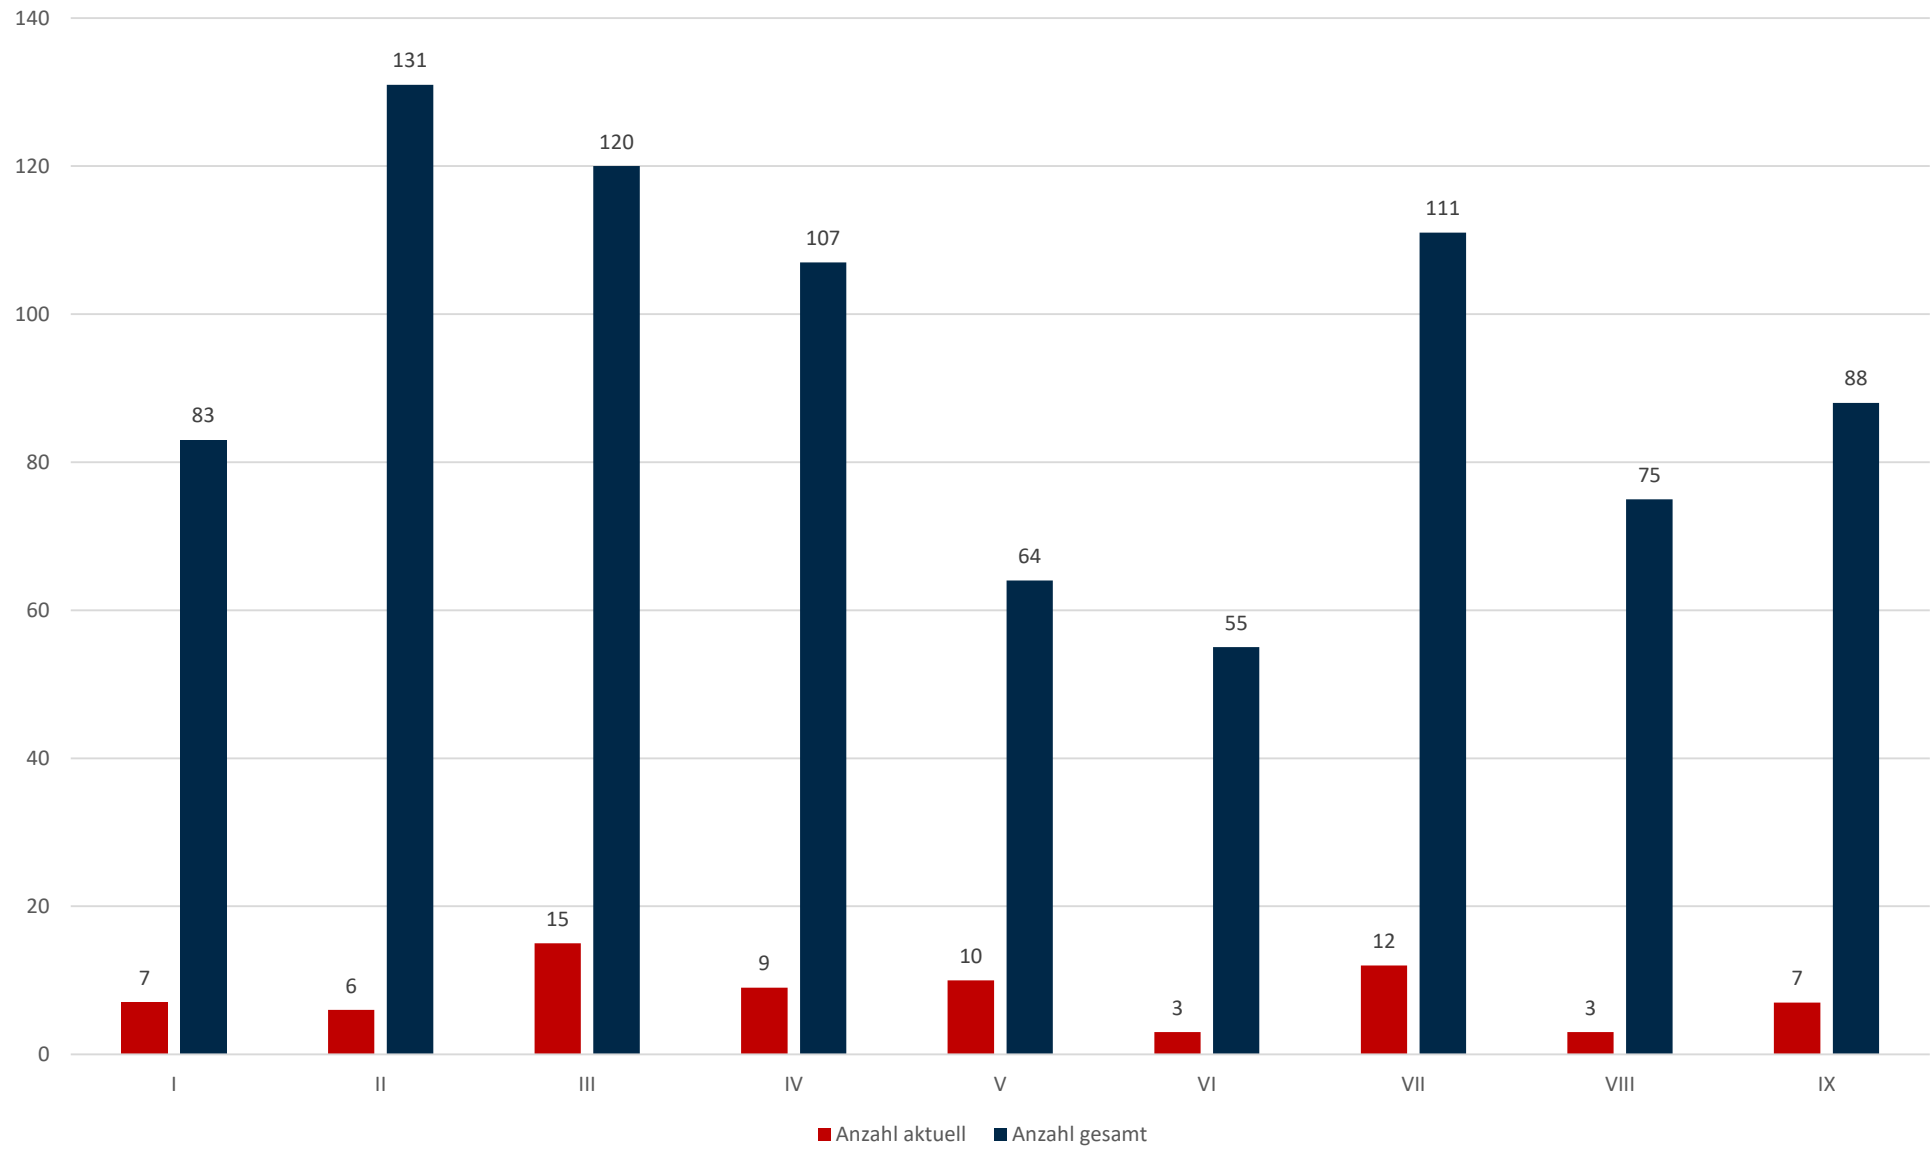

# Statistik Covid-19

## Stadtbezirke

# Statistik Covid-19

Altersgruppen positiv gesamt

# 7 Tage Trend

■ Neuinfektionen pro Tag    — kritischer Tageswert Neuinfektionen    ● Verlauf