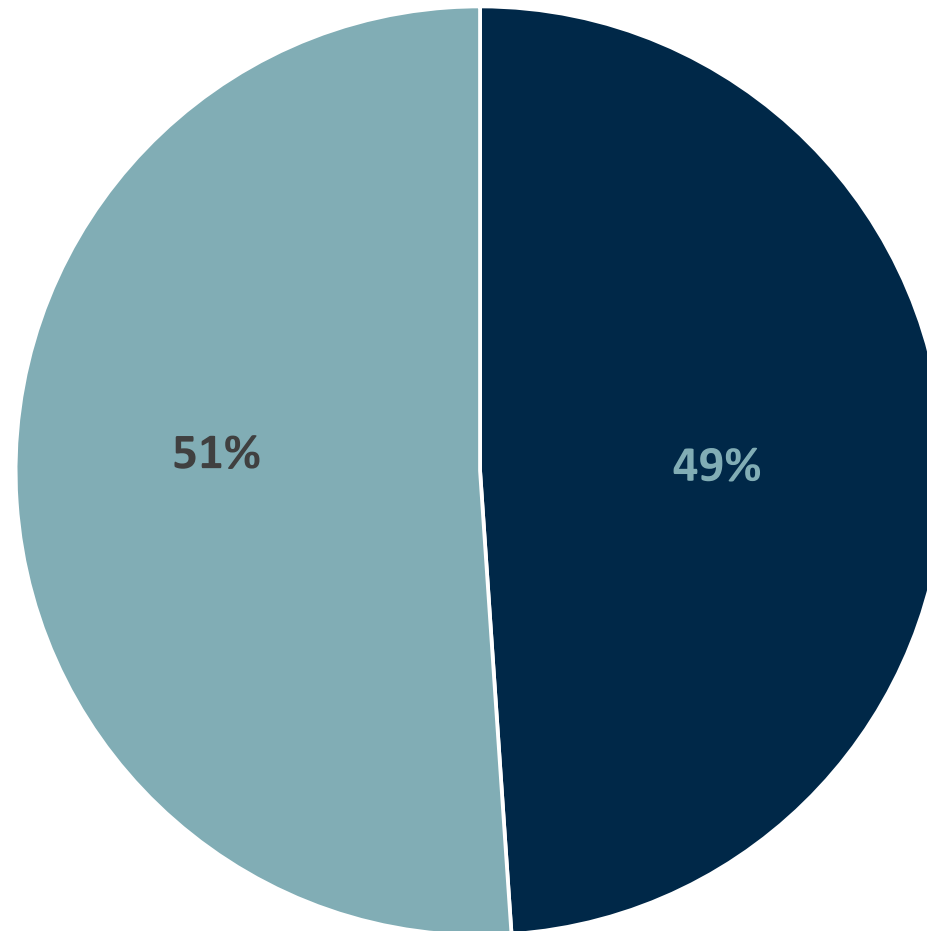

Statistik Covid-19

Geschlechterverteilung

■ Männlich ■ Weiblich