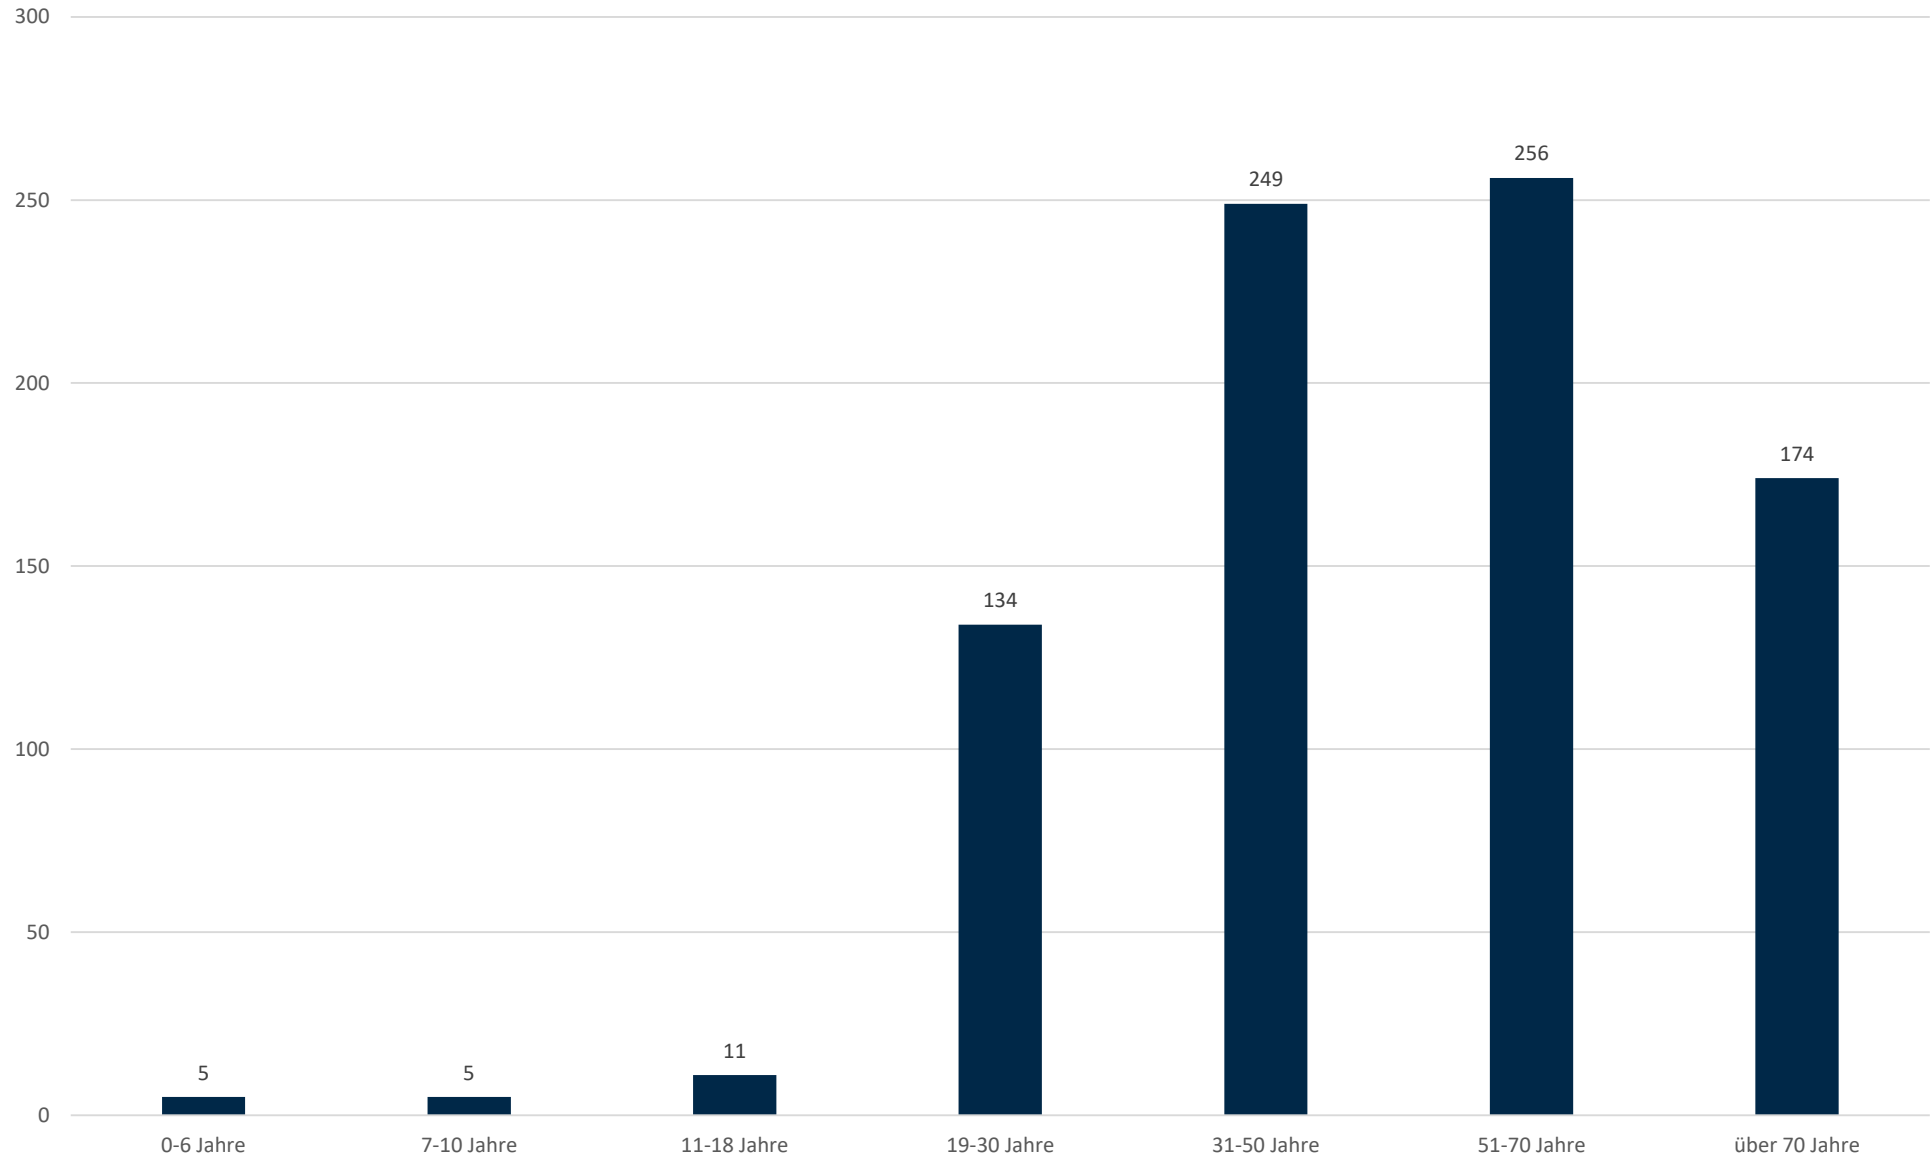

# Statistik Covid-19

## Stadtbezirke

# Statistik Covid-19

Altersgruppen positiv gesamt

# 7 Tage Trend

■ Neuinfektionen pro Tag    — kritischer Tageswert Neuinfektionen    ● Verlauf