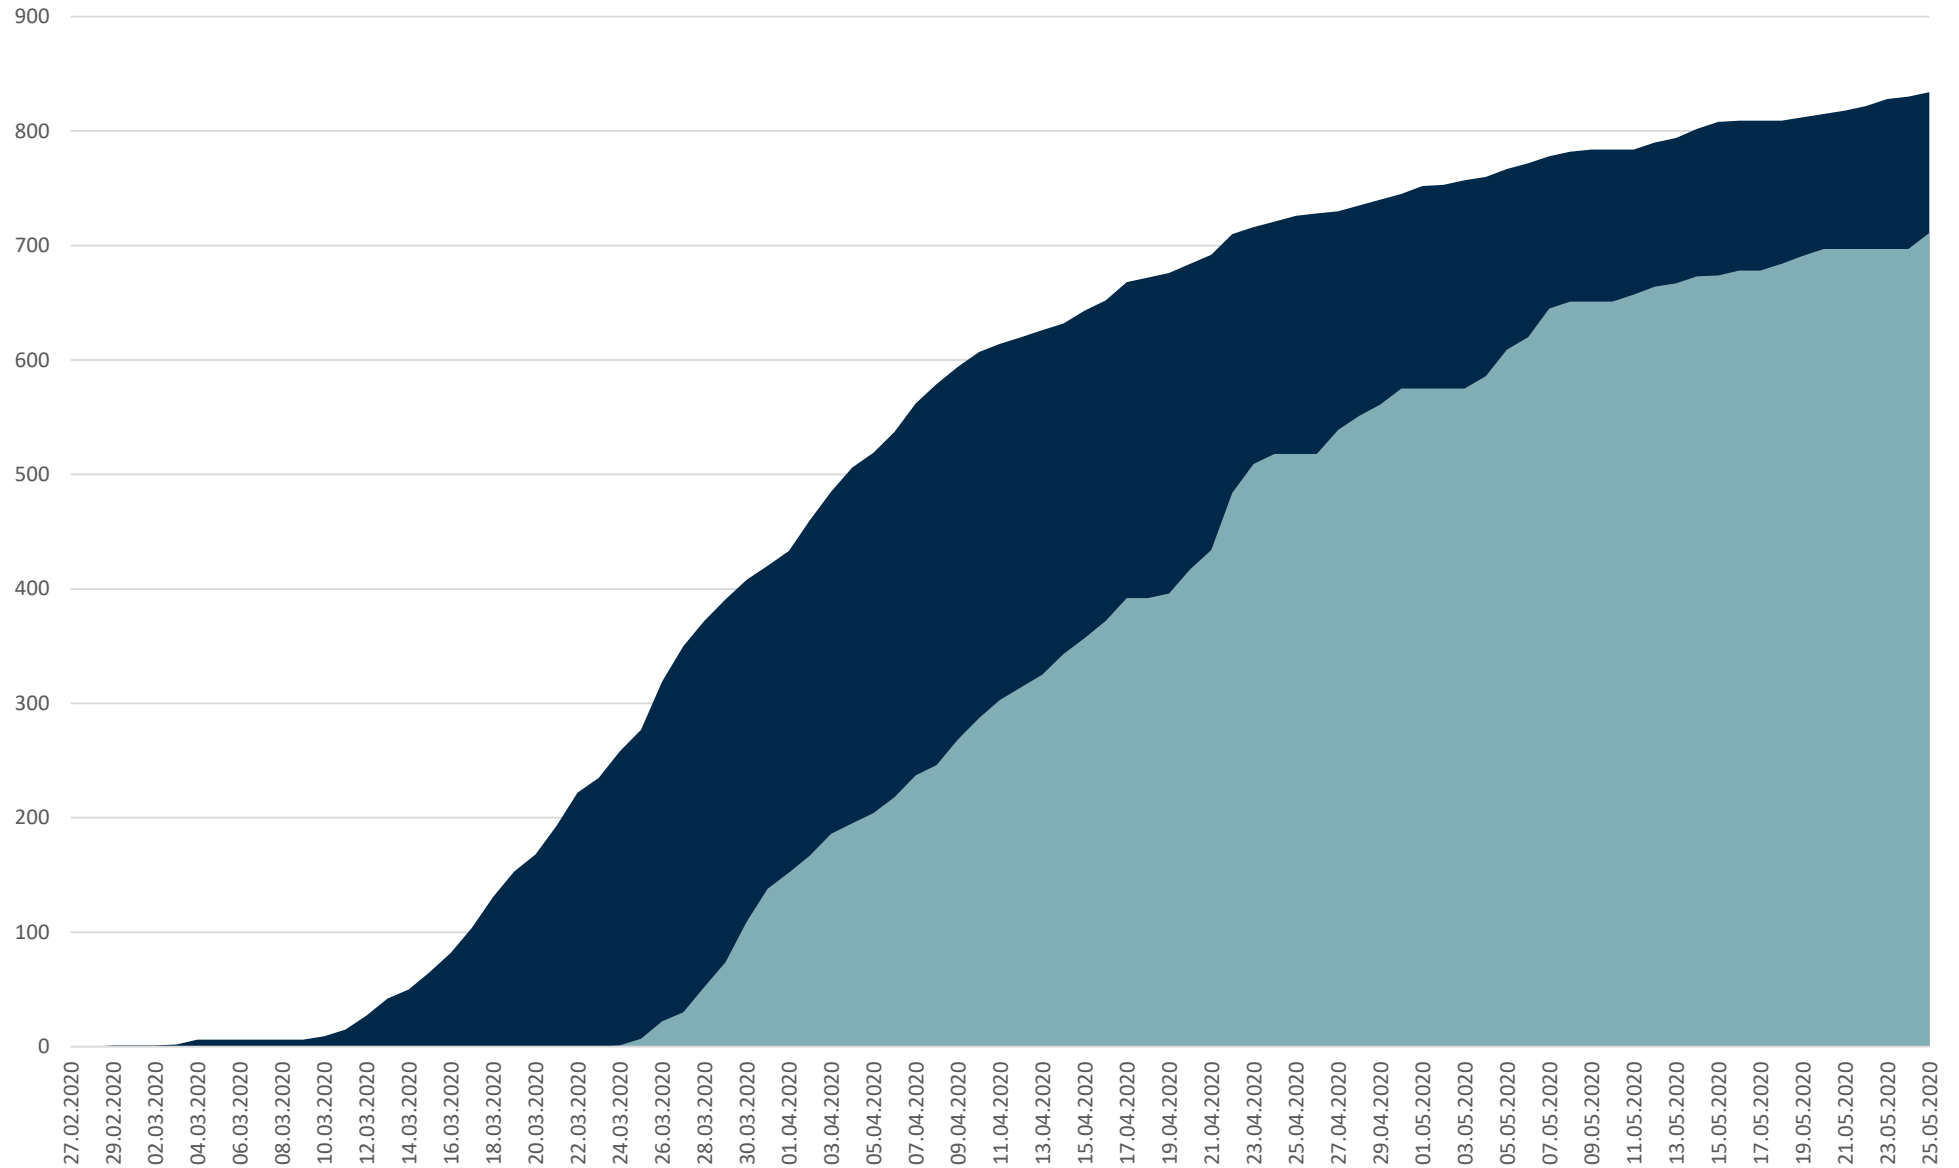

Statistik Covid-19

Stadtbezirke

Statistik Covid-19

Altersgruppen positiv gesamt

Statistik Covid-19

Geschlechterverteilung

■ Männlich ■ Weiblich

Statistik Covid-19

entisoliert gemäß RKI kumulativ vs Covid-19 kumulativ

Statistik Covid-19

Probenahmen vs Covid-19

7 Tage Trend

■ Neuinfektionen pro Tag — kritischer Tageswert Neuinfektionen ● Verlauf