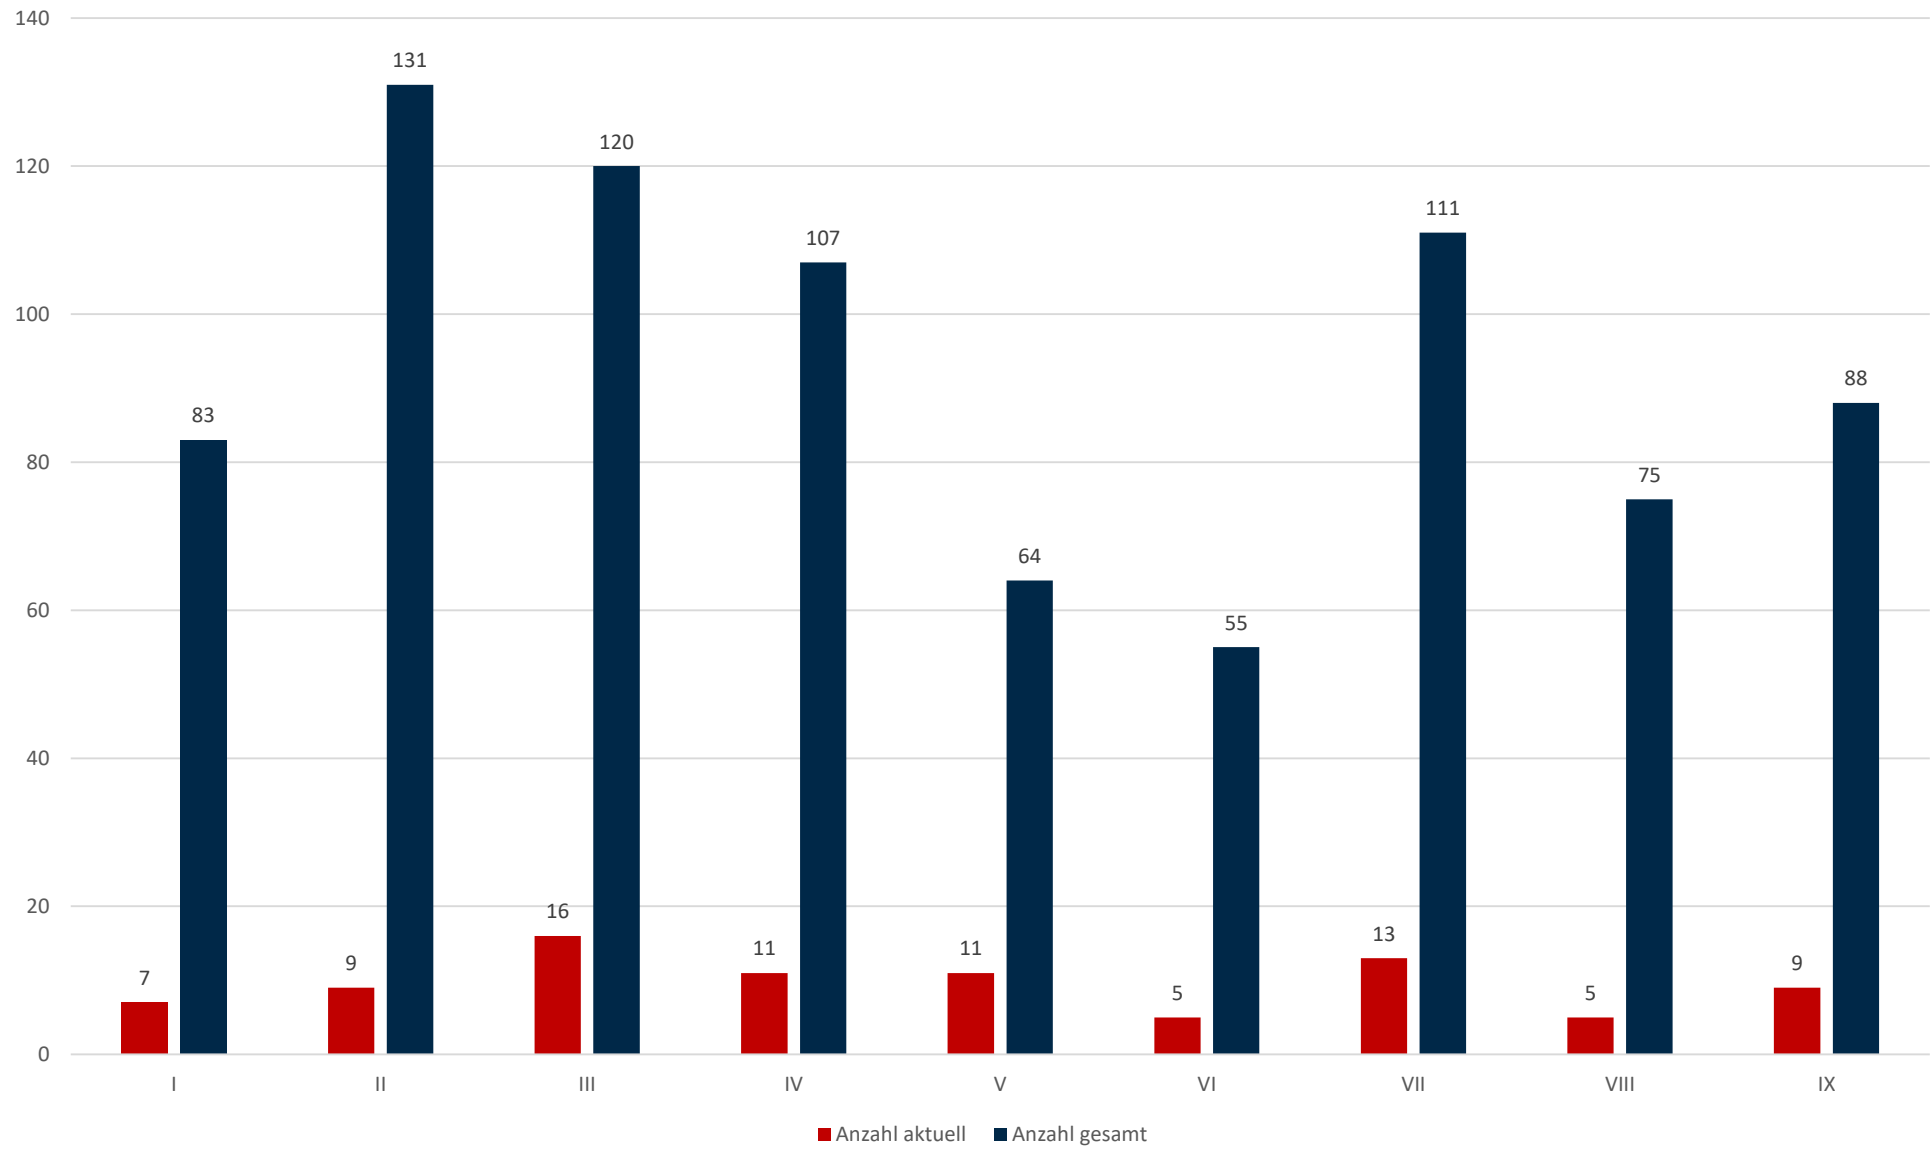

Statistik Covid-19

Stadtbezirke

Statistik Covid-19

Altersgruppen positiv gesamt

Statistik Covid-19

Geschlechterverteilung

■ Männlich ■ Weiblich

Statistik Covid-19

entisoliert gemäß RKI kumulativ vs Covid-19 kumulativ

Statistik Covid-19

Probenahmen vs Covid-19

7 Tage Trend

■ Neuinfektionen pro Tag — kritischer Tageswert Neuinfektionen ● Verlauf