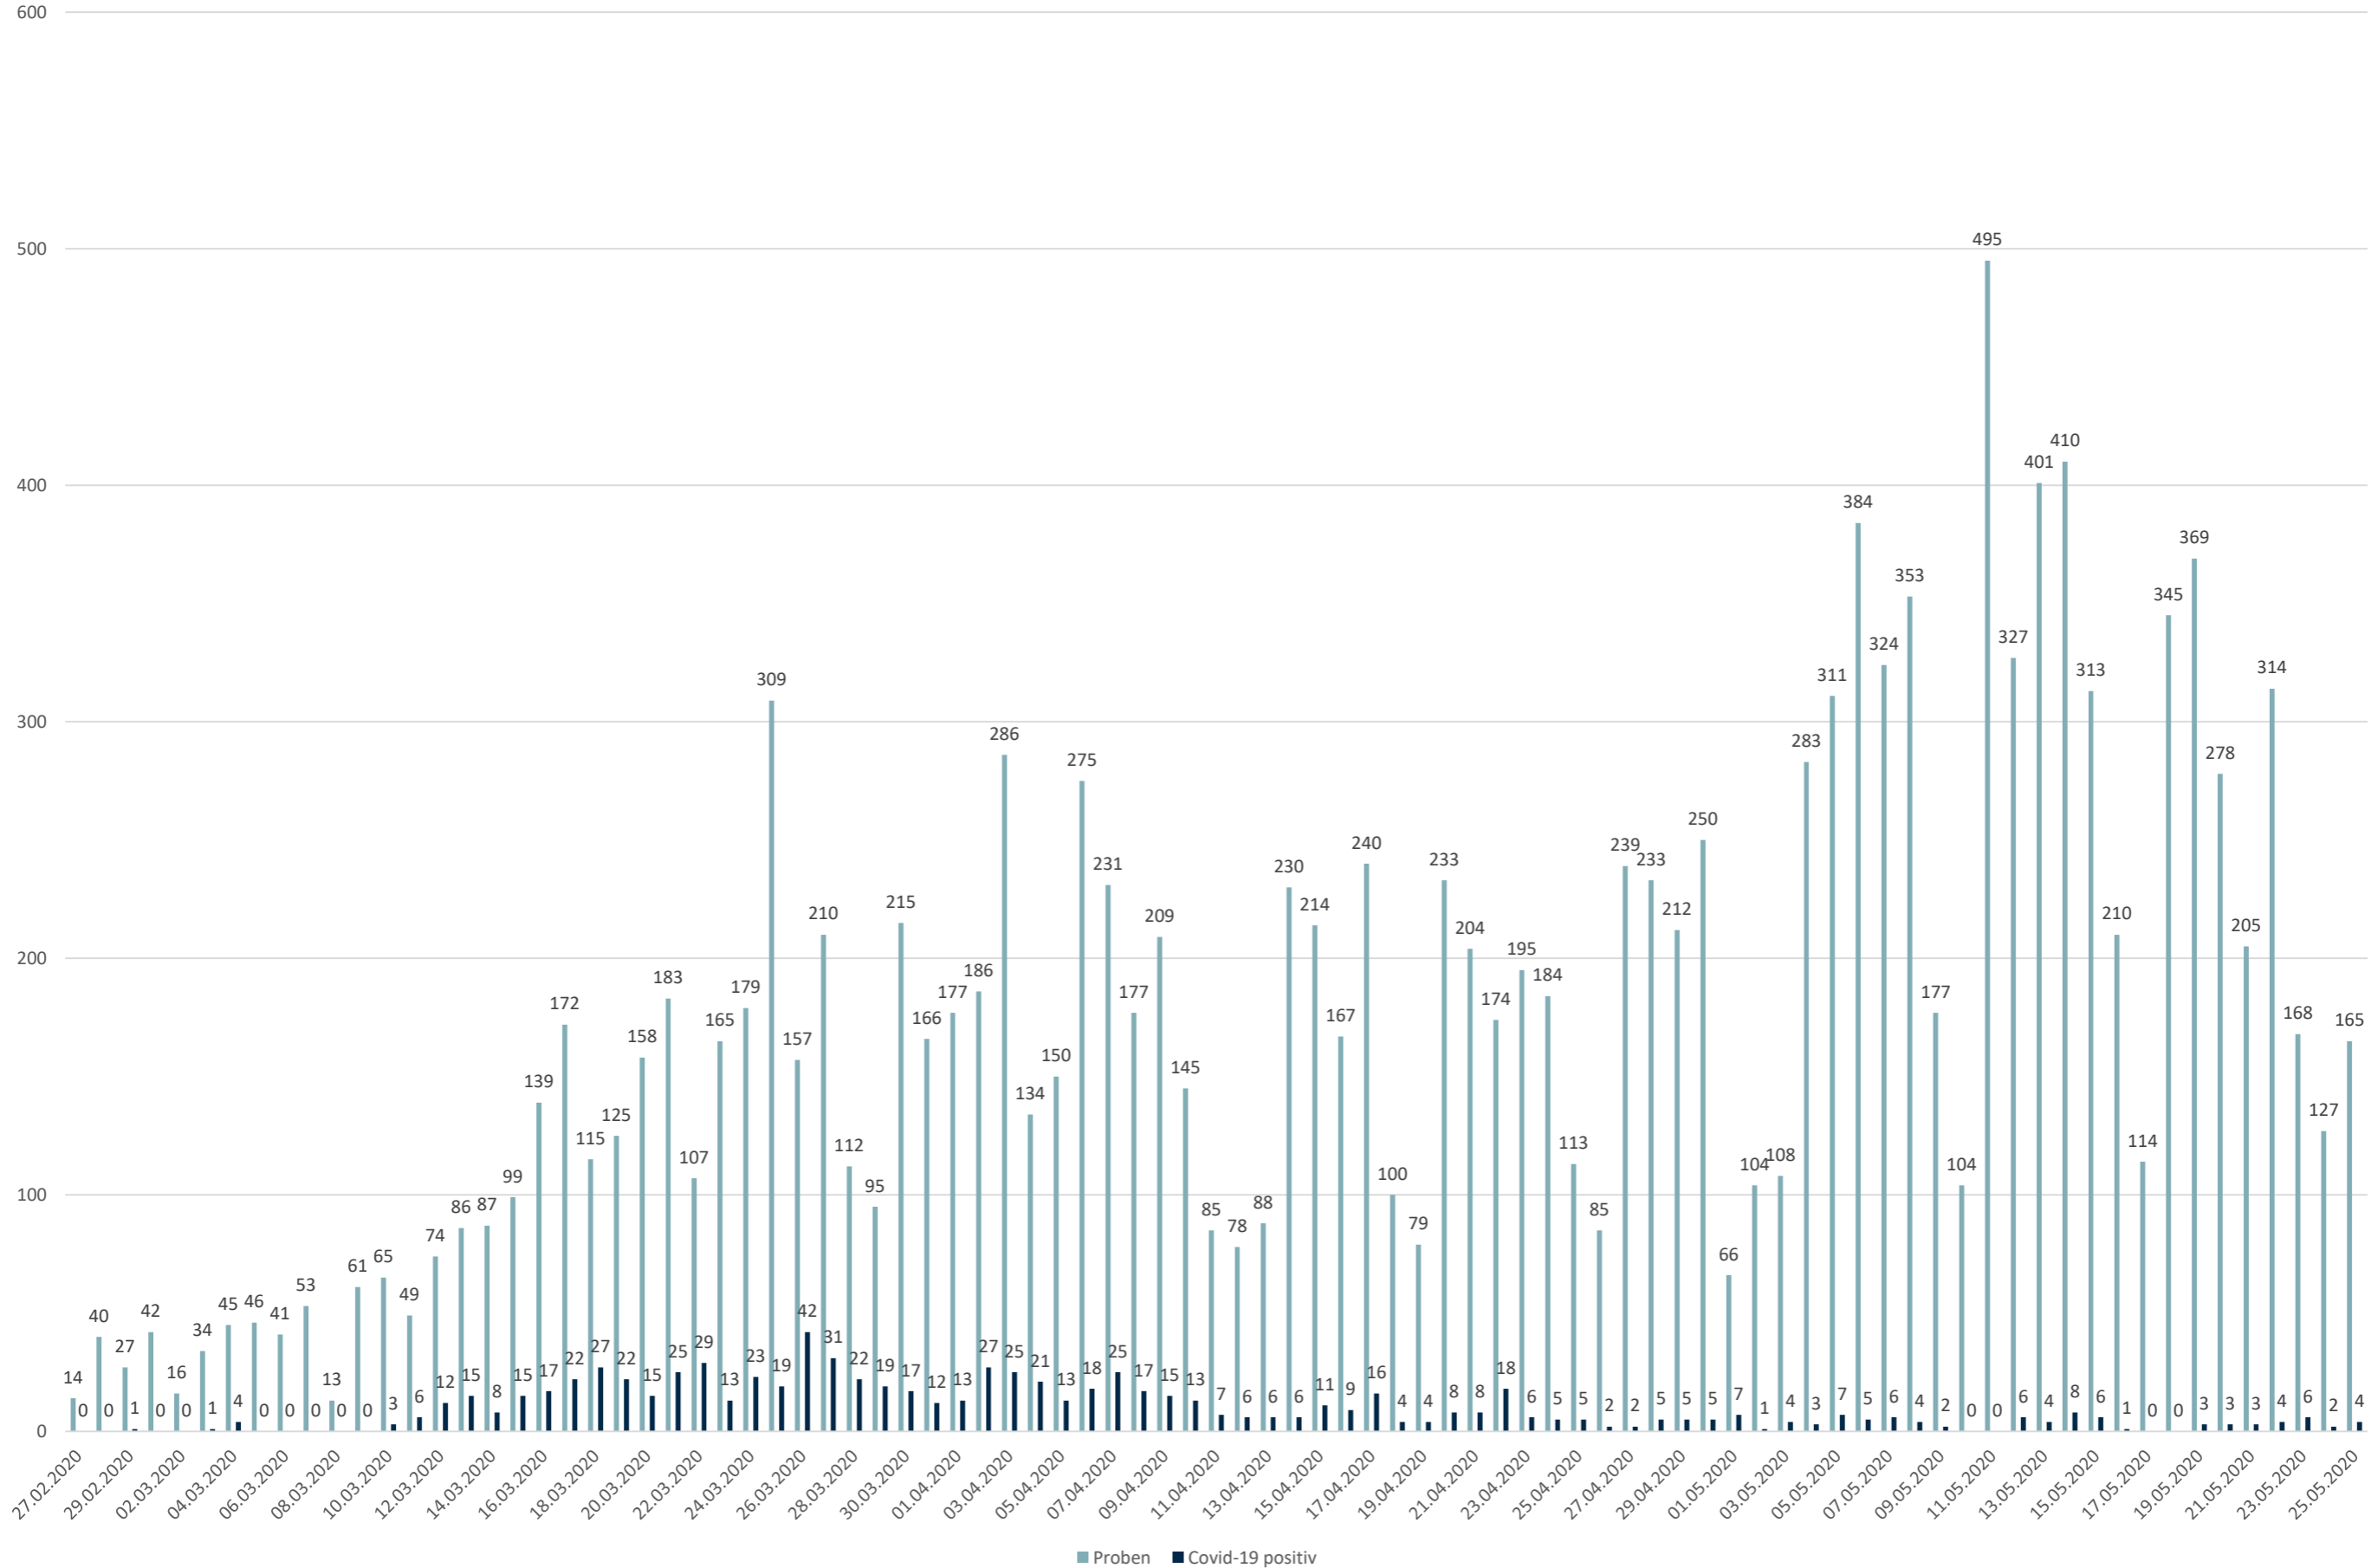

Statistik Covid-19

Stadtbezirke

Statistik Covid-19

Altersgruppen positiv gesamt

Statistik Covid-19

Geschlechterverteilung

■ Männlich ■ Weiblich

Statistik Covid-19

entisoliert gemäß RKI kumulativ vs Covid-19 kumulativ

Statistik Covid-19

Probenahmen vs Covid-19

7 Tage Trend

■ Neuinfektionen pro Tag — kritischer Tageswert Neuinfektionen ● Verlauf