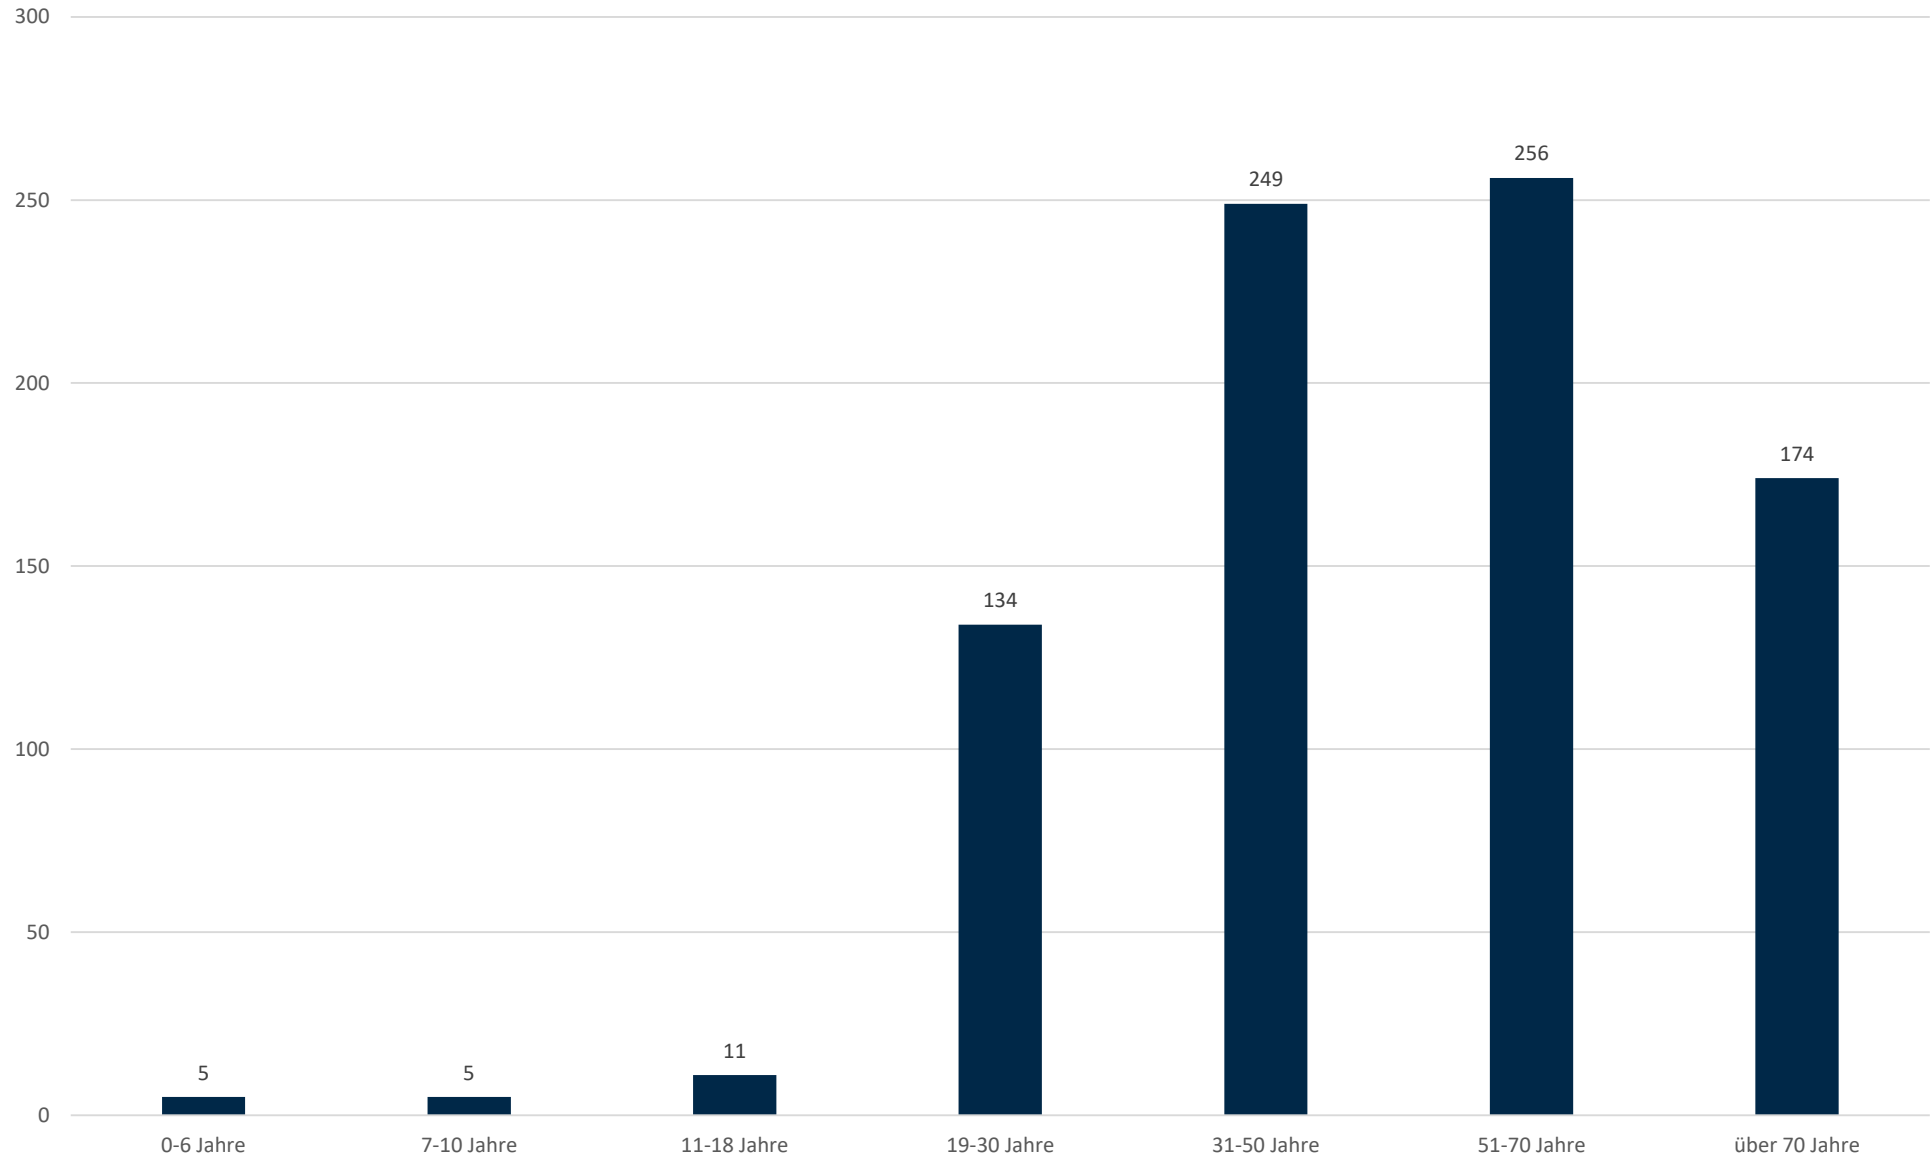

Statistik Covid-19

Stadtbezirke

Statistik Covid-19

Altersgruppen positiv gesamt

Statistik Covid-19

Geschlechterverteilung

■ Männlich ■ Weiblich

Statistik Covid-19

entisoliert gemäß RKI kumulativ vs Covid-19 kumulativ

Statistik Covid-19

Probenahmen vs Covid-19

7 Tage Trend

■ Neuinfektionen pro Tag — kritischer Tageswert Neuinfektionen ● Verlauf