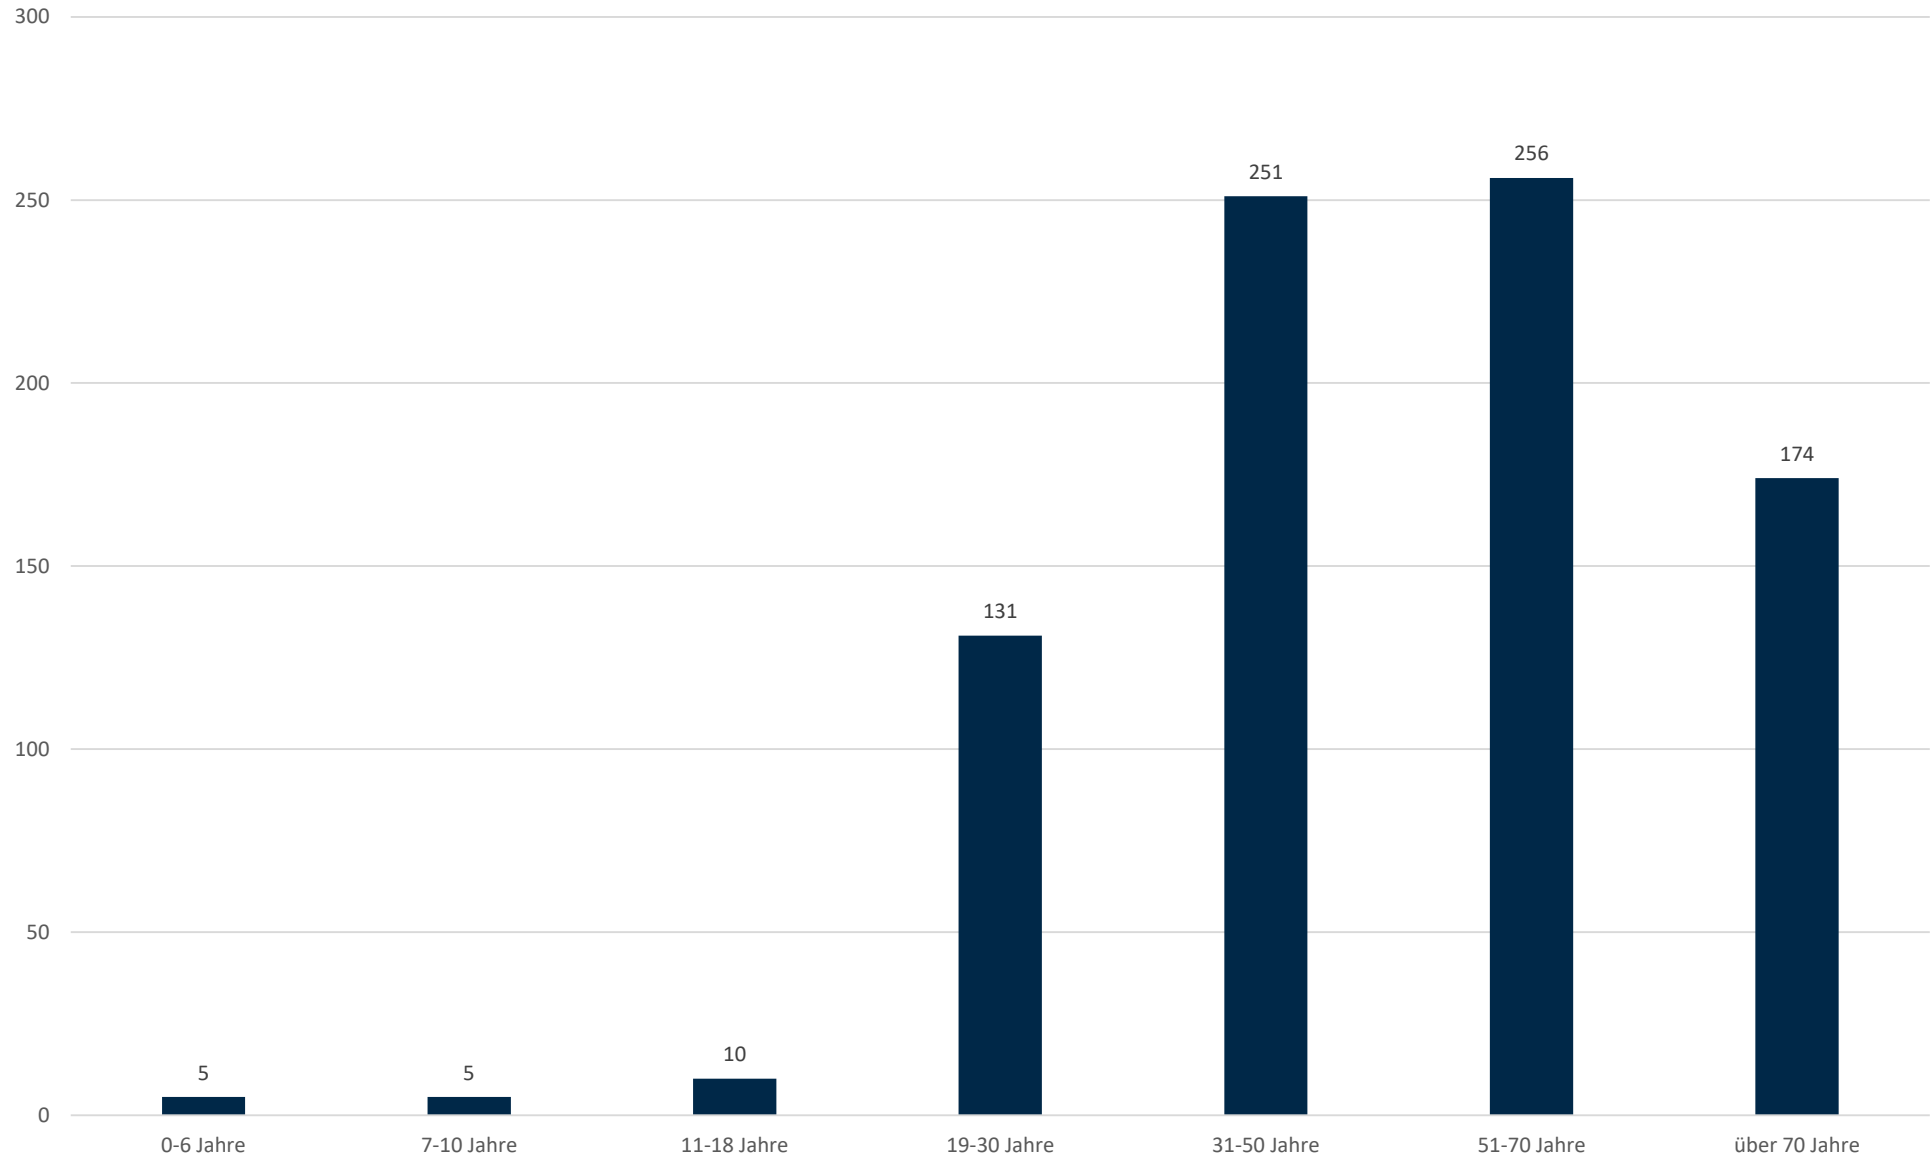

Statistik Covid-19

Stadtbezirke

Statistik Covid-19

Altersgruppen positiv gesamt

Statistik Covid-19

Geschlechterverteilung

■ Männlich ■ Weiblich

Statistik Covid-19

entisoliert gemäß RKI kumulativ vs Covid-19 kumulativ

Statistik Covid-19

Probenahmen vs Covid-19

7 Tage Trend