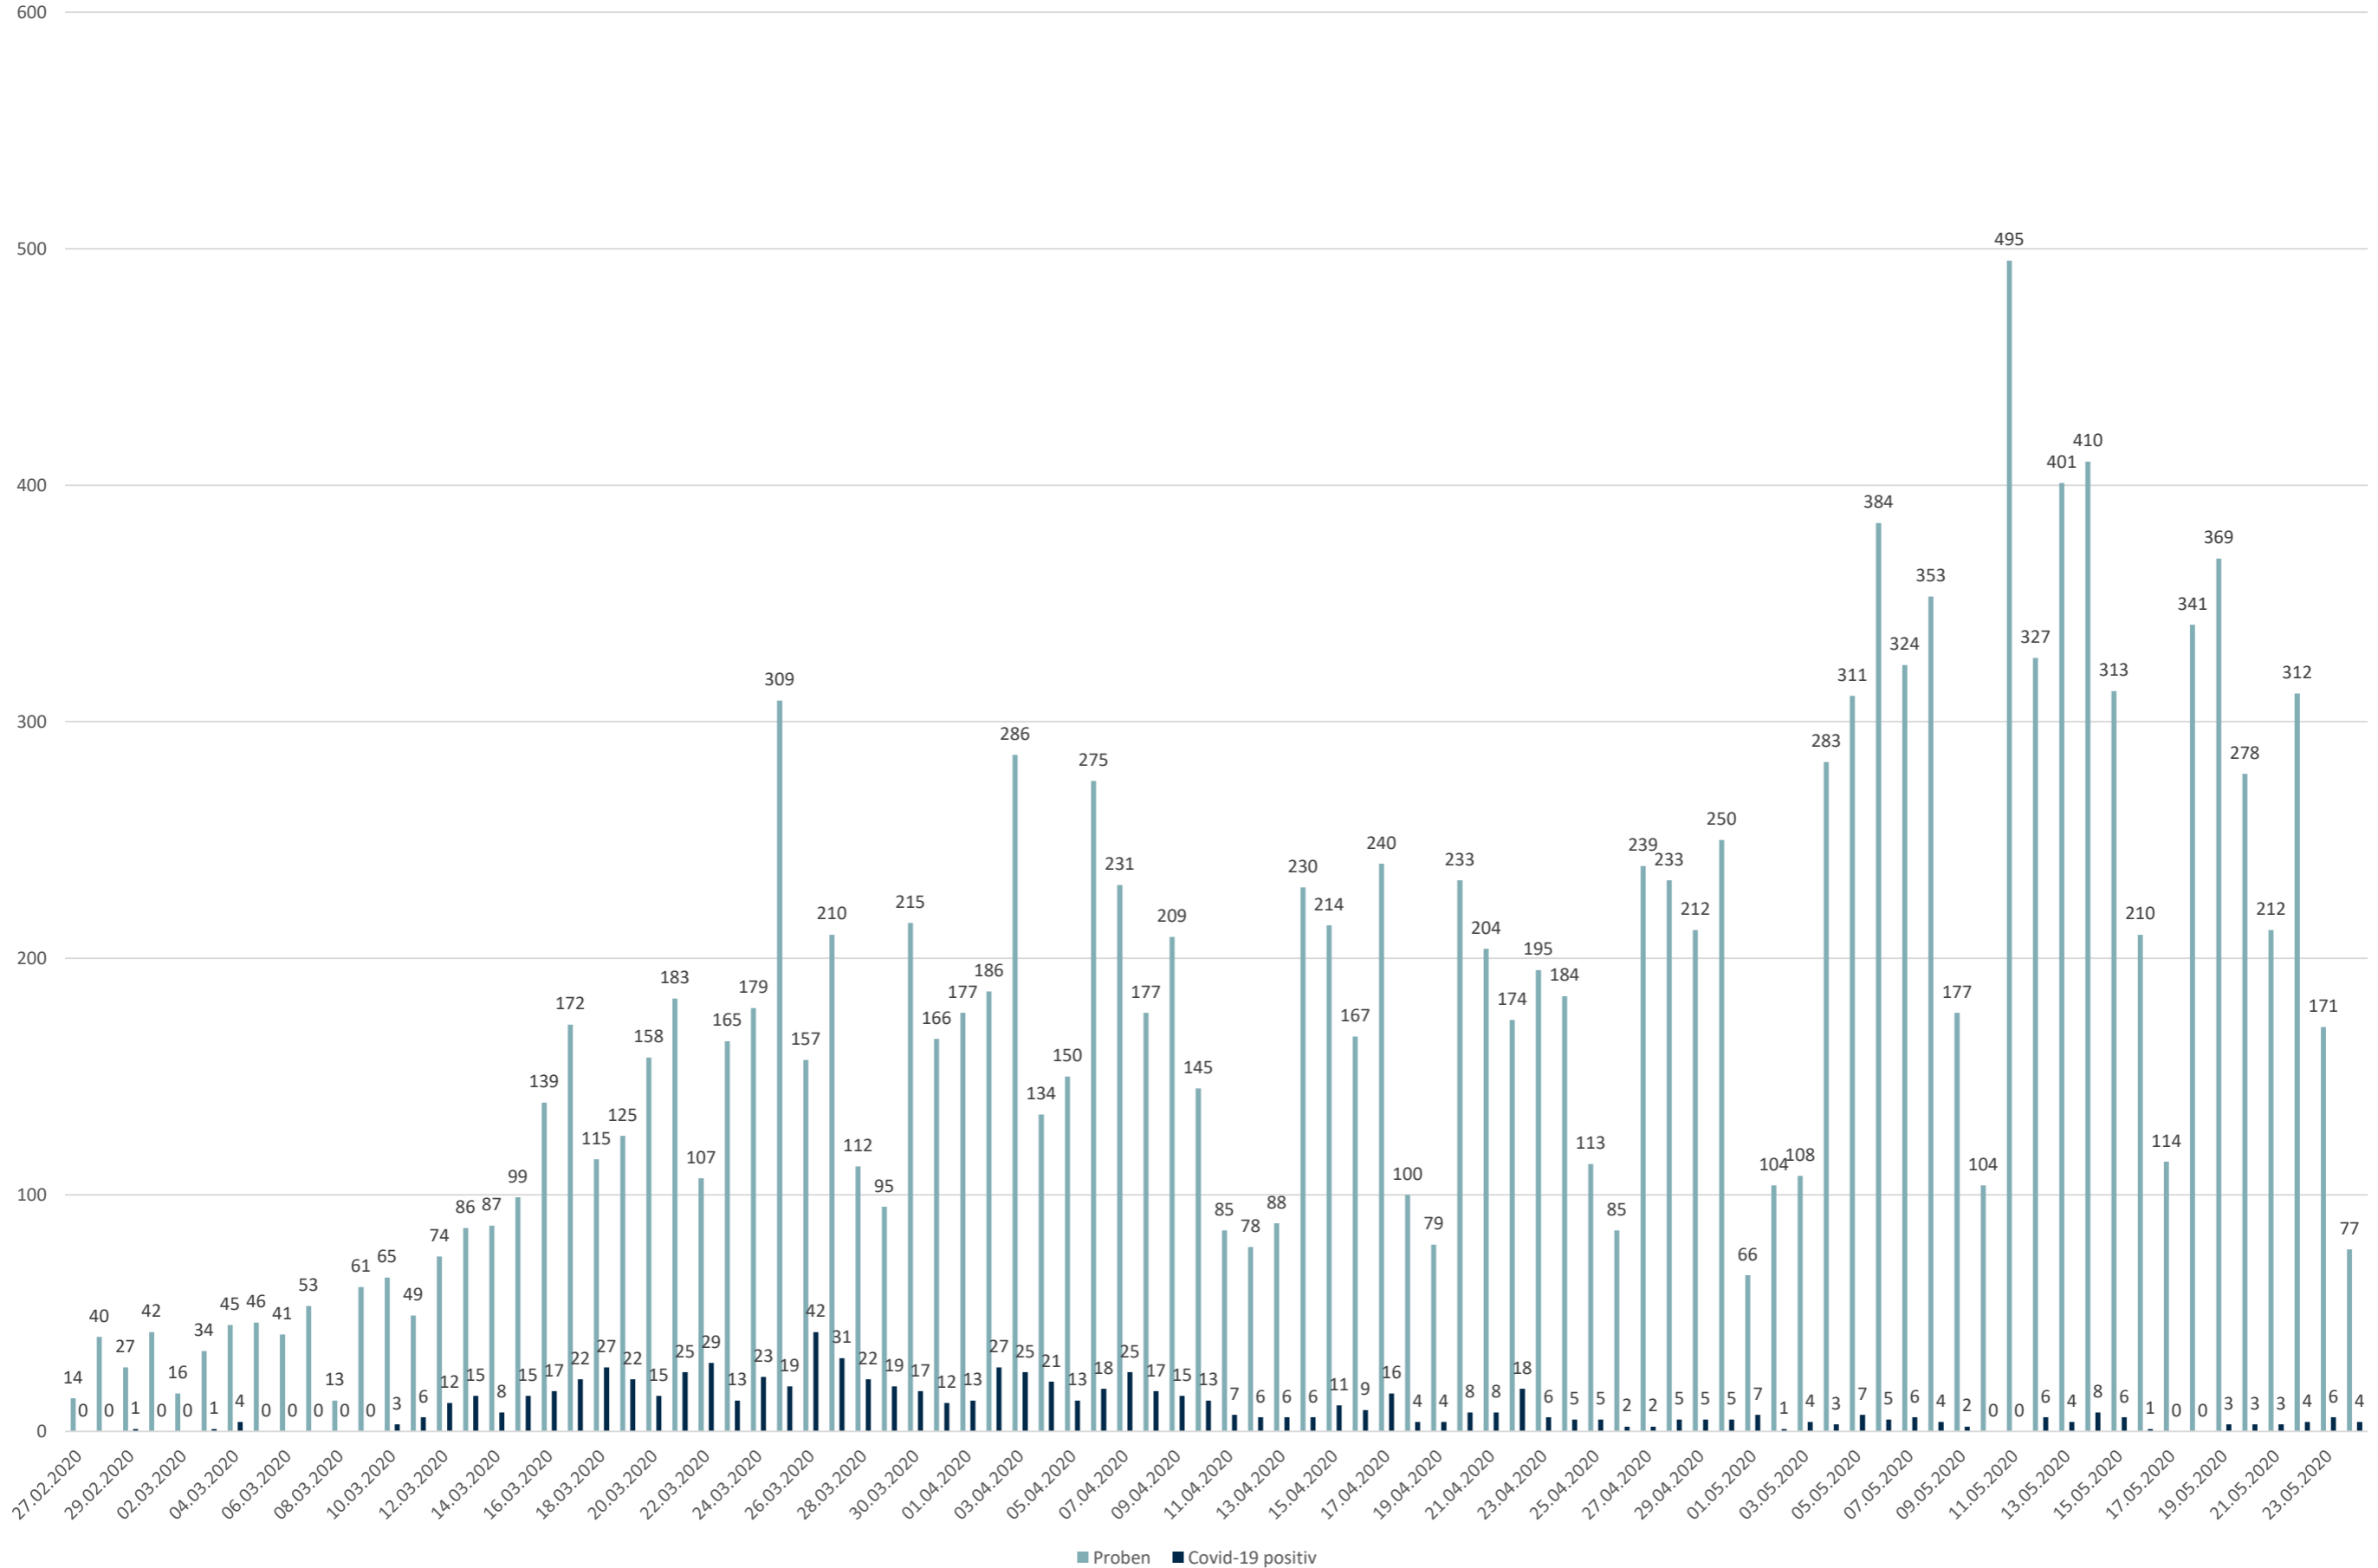

Statistik Covid-19

Stadtbezirke

Statistik Covid-19

Altersgruppen positiv gesamt

Statistik Covid-19

Geschlechterverteilung

■ Männlich ■ Weiblich

Statistik Covid-19

entisoliert gemäß RKI kumulativ vs Covid-19 kumulativ

Statistik Covid-19

Probenahmen vs Covid-19

7 Tage Trend