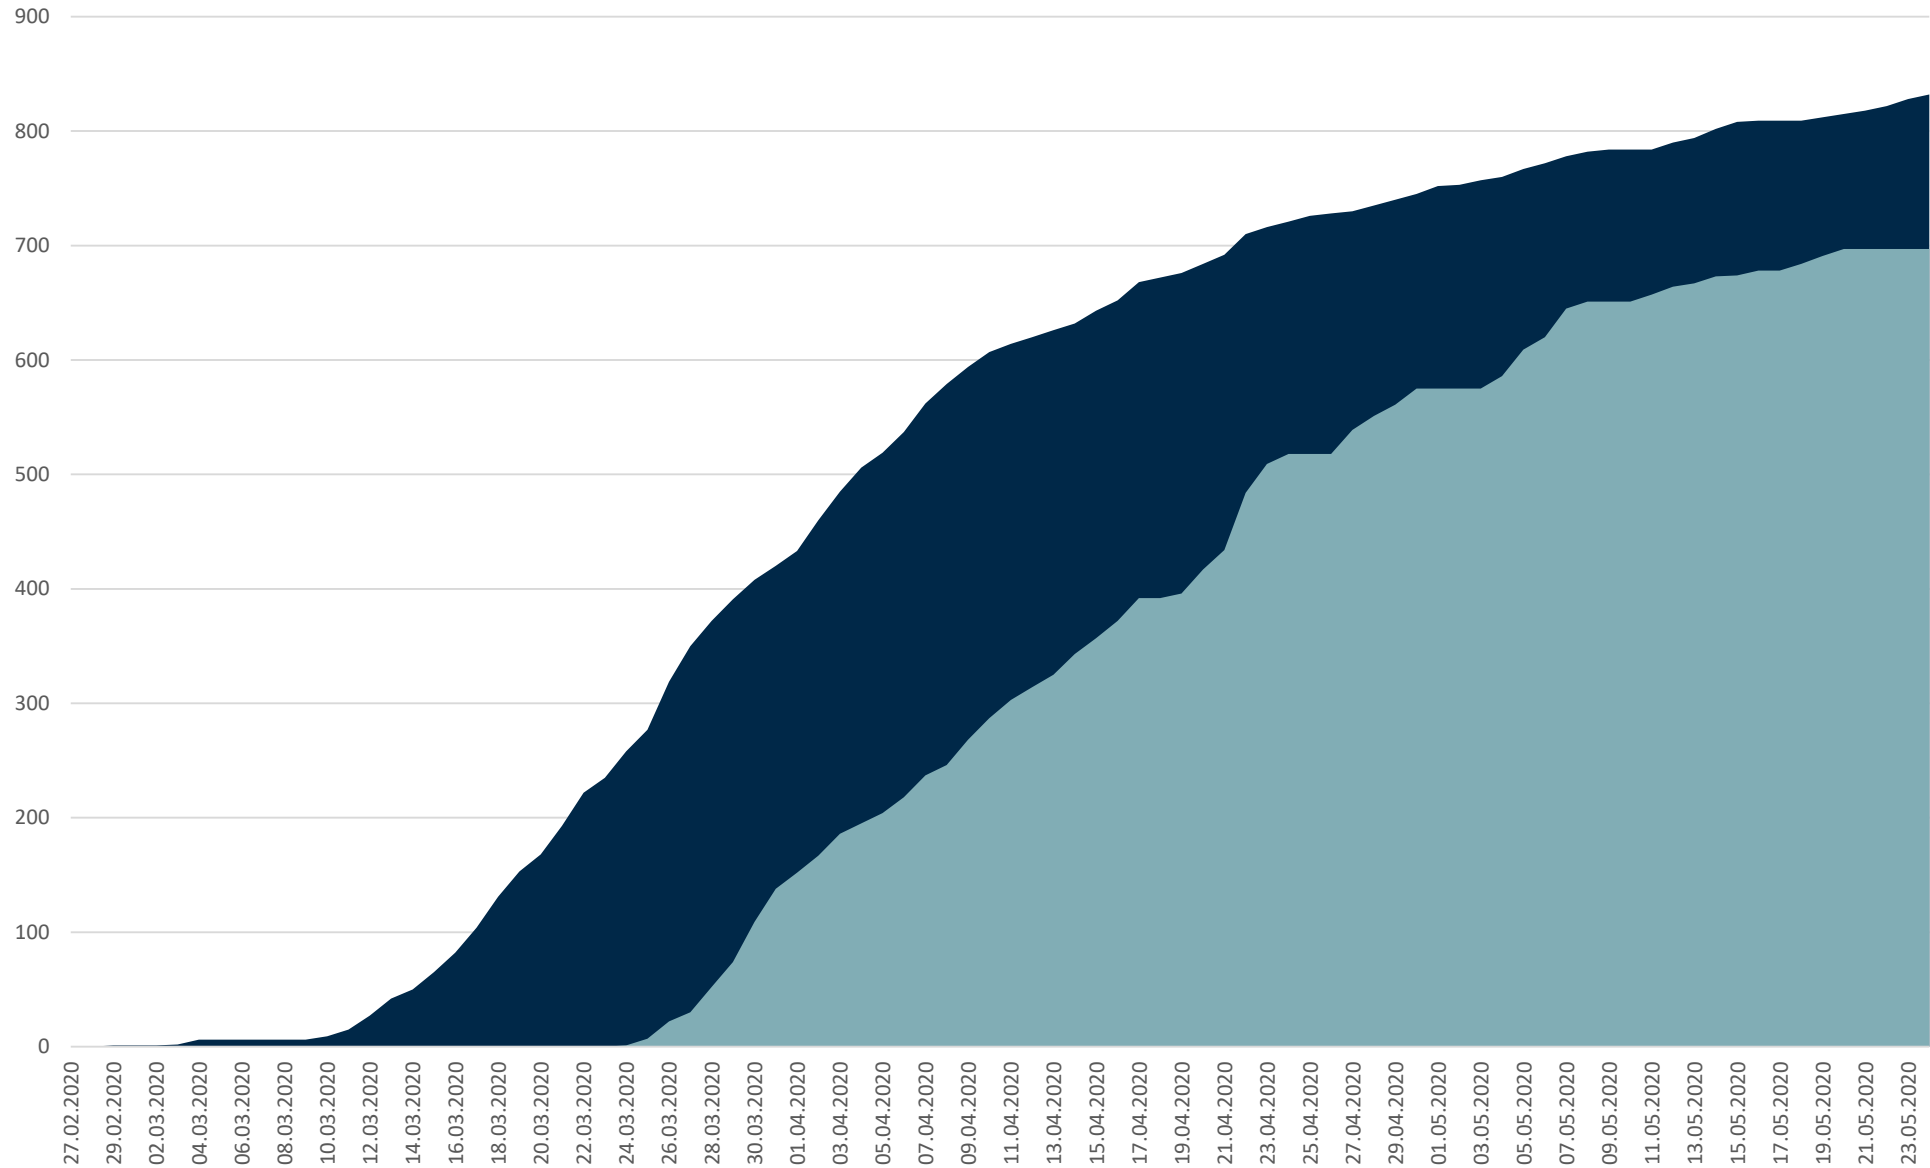

Statistik Covid-19

Stadtbezirke

Statistik Covid-19

Altersgruppen positiv gesamt

Statistik Covid-19

Geschlechterverteilung

■ Männlich ■ Weiblich

Statistik Covid-19

entisoliert gemäß RKI kumulativ vs Covid-19 kumulativ

Statistik Covid-19

Probenahmen vs Covid-19

7 Tage Trend