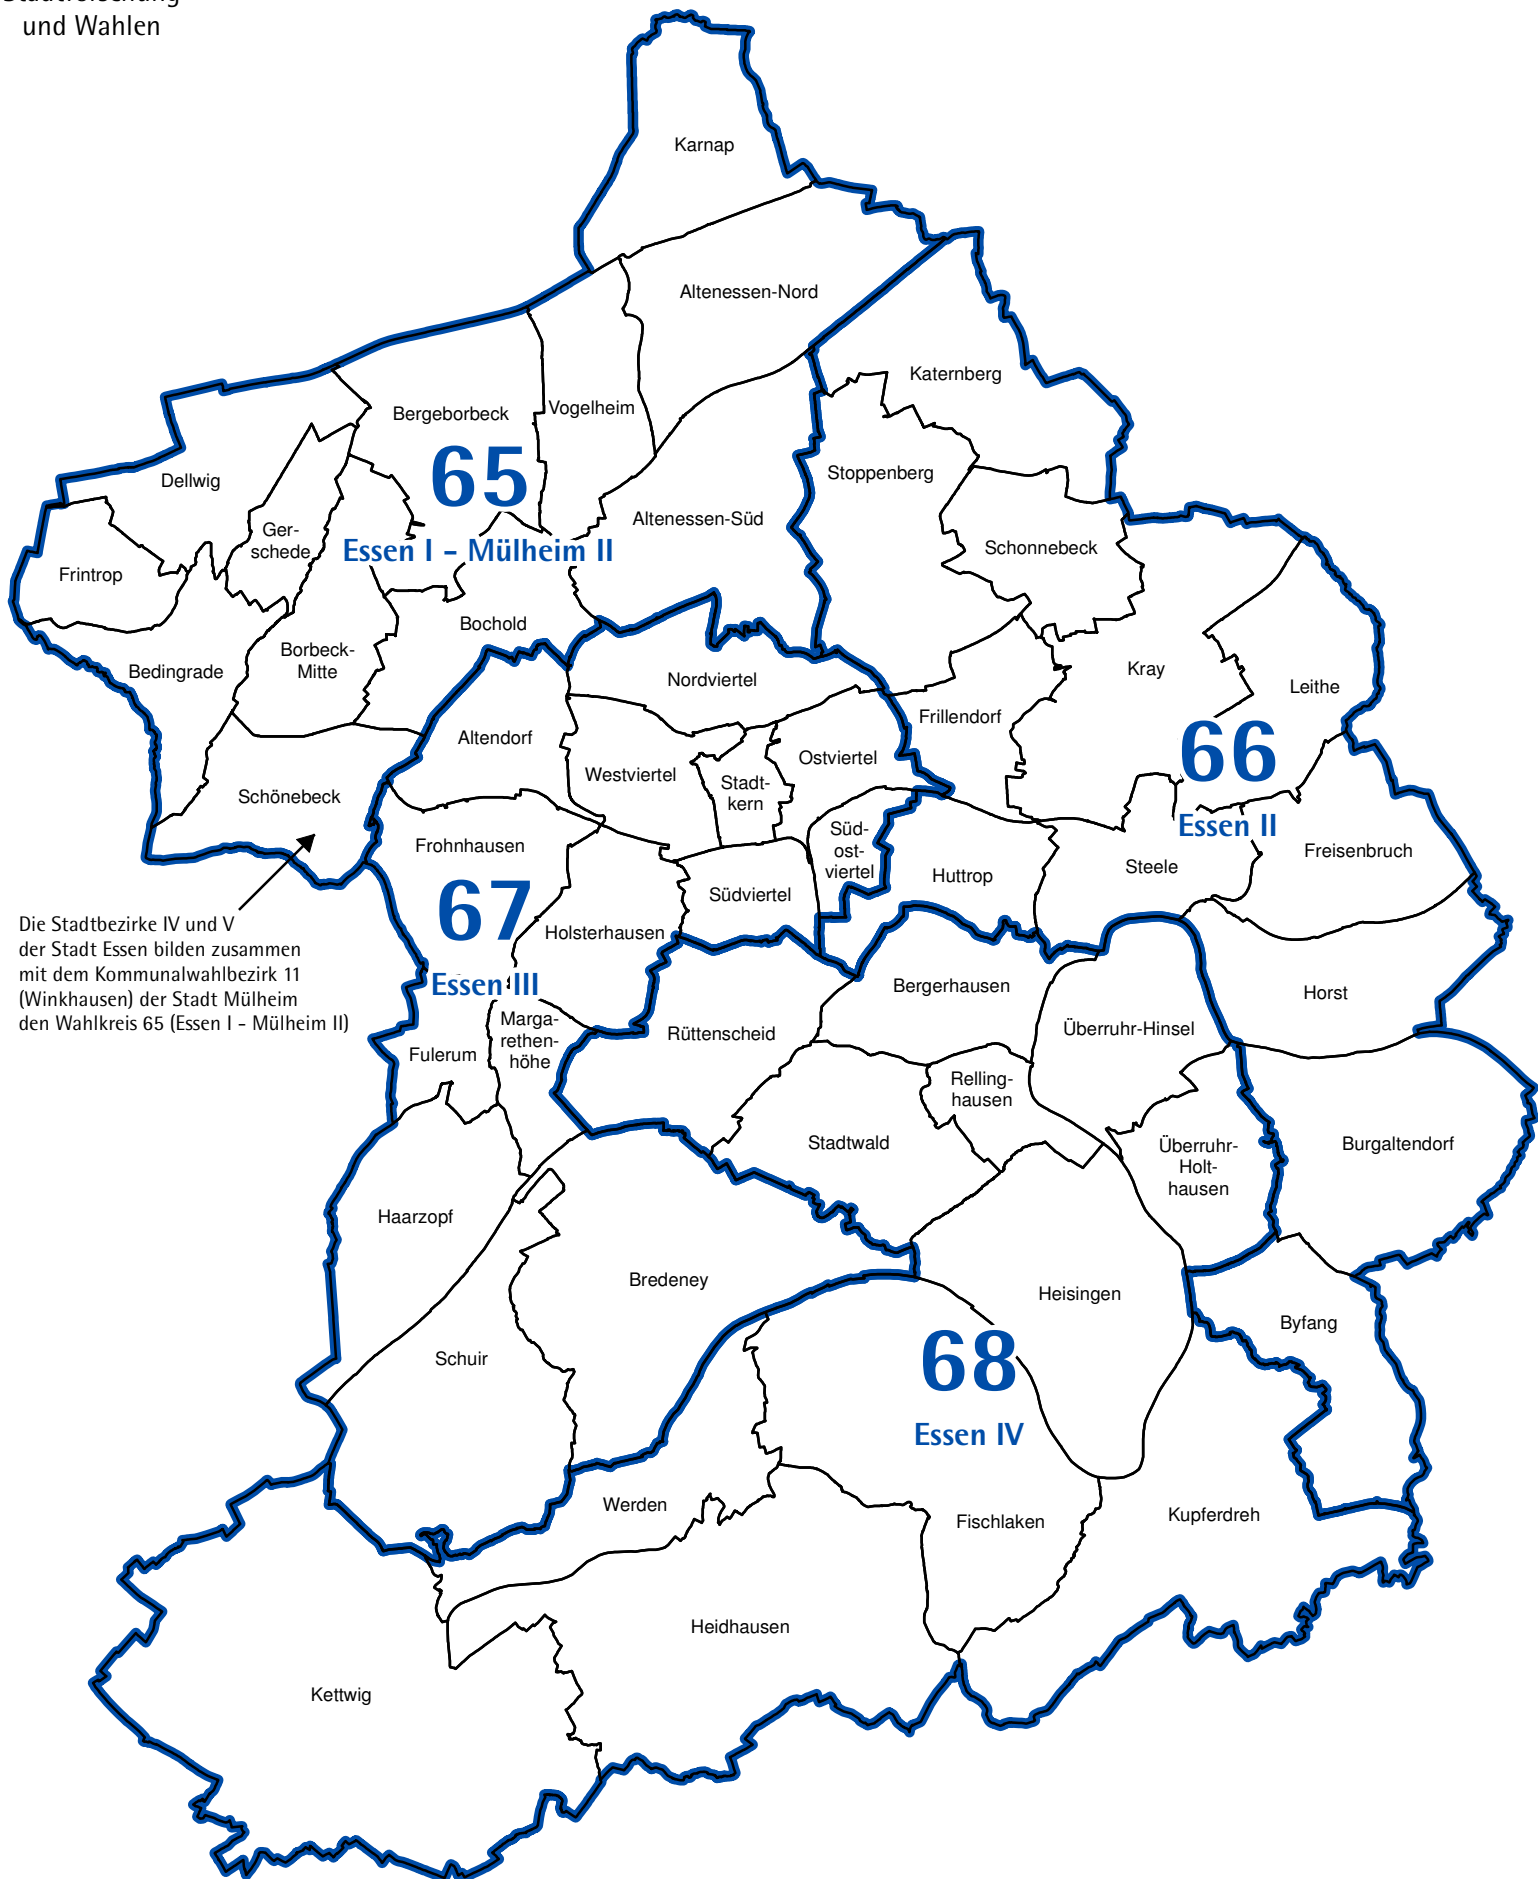

Die Landtagswahlkreise zur Landtagswahl am 14. Mai 2017 in Essen

Amt für Statistik,
Stadtforschung
und Wahlen

Die Stadtbezirke IV und V der Stadt Essen bilden zusammen mit dem Kommunalwahlbezirk 11 (Winkhausen) der Stadt Mülheim den Wahlkreis 65 (Essen I - Mülheim II)