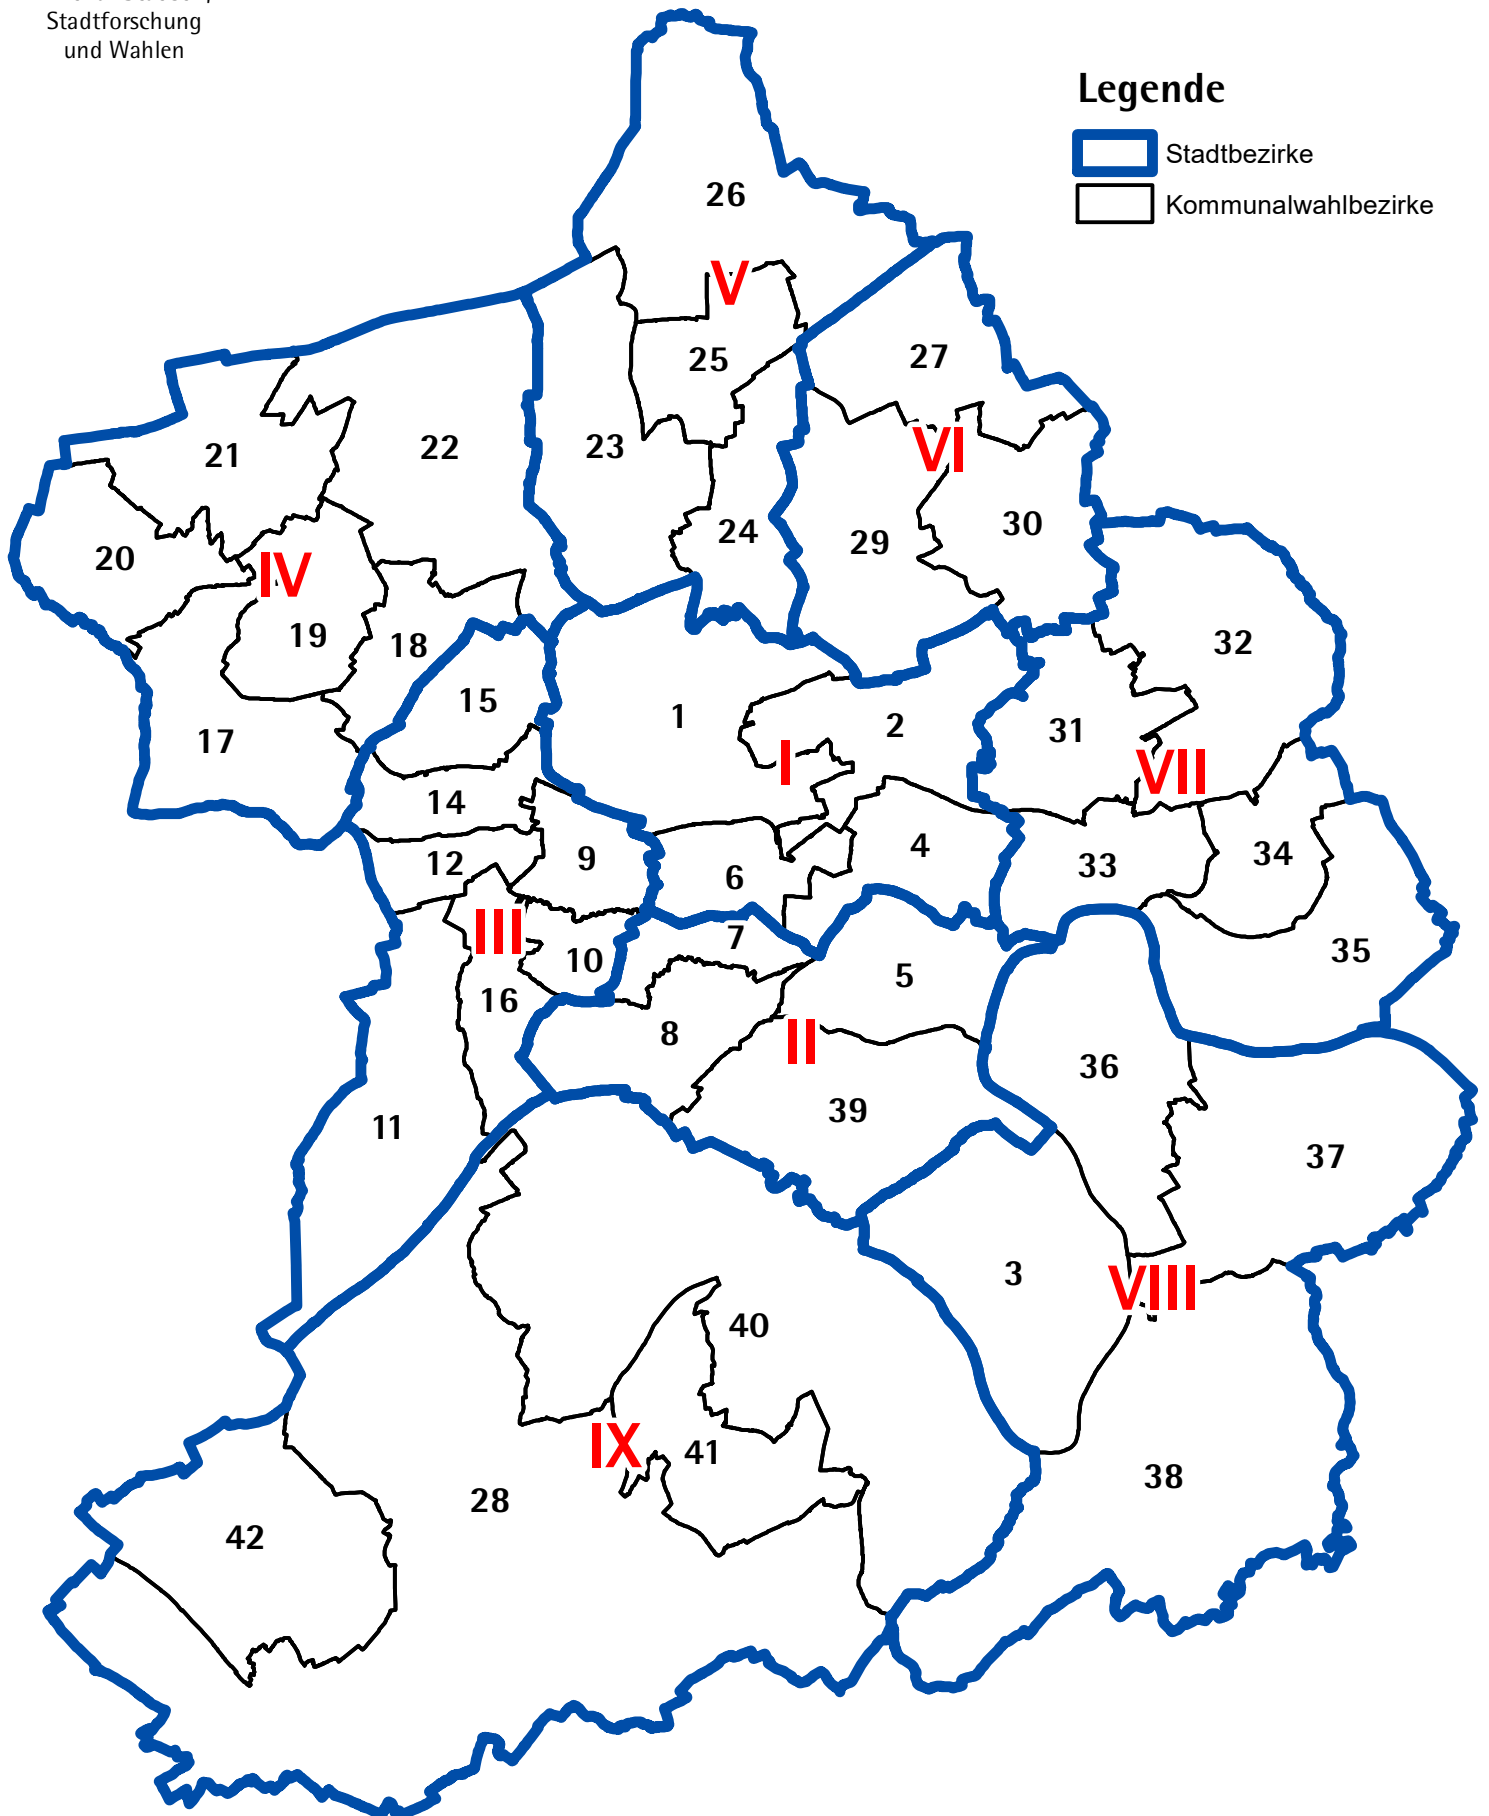

Die Stadtbezirke und Kommunalwahlbezirke zu den Wahlen am 13. September 2020 in Essen

Amt für Statistik,
Stadtforschung
und Wahlen

Die Einteilung des Wahlgebietes ist am 18. Februar 2020 durch den Kommunalwahlausschuss der Stadt Essen beschlossen worden.