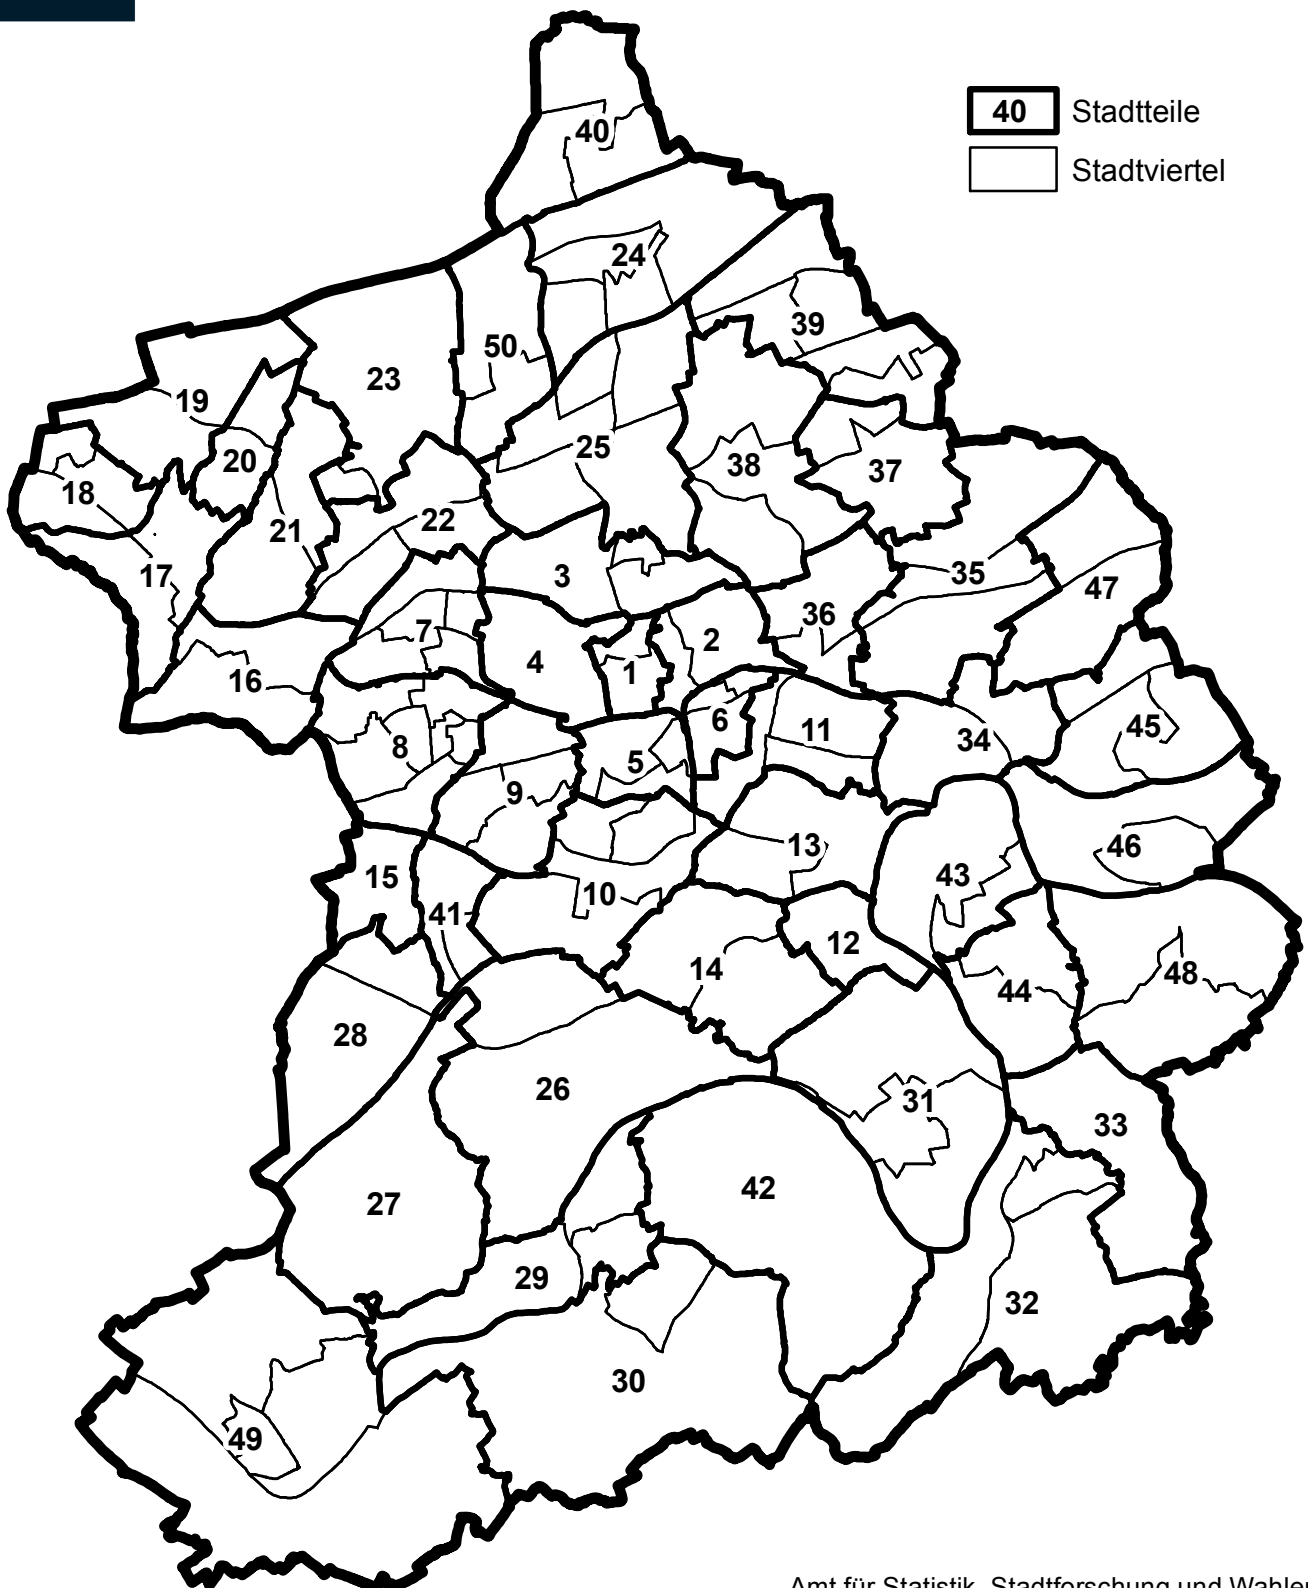

## Kleinräumige Gliederung des Essener Stadtgebietes Stadtteile und Stadtviertel

Amt für Statistik, Stadtforschung und Wahlen

1 Stadtkern  
2 Ostviertel  
3 Nordviertel  
4 Westviertel  
5 Südviertel  
6 Südostviertel  
7 Altendorf  
8 Frohnhausen  
9 Holsterhausen  
10 Rüttenscheid

11 Huttrop  
12 Rellinghausen  
13 Bergerhausen  
14 Stadtwald  
15 Fulerum  
16 Schönebeck  
17 Bedingrade  
18 Frintrop  
19 Dellwig  
20 Gerschede

21 Borbeck-Mitte  
22 Bochold  
23 Bergeborbeck  
24 Altenessen-Nord  
25 Altenessen-Süd  
26 Bredeney  
27 Schuir  
28 Haarzopf  
29 Werden  
30 Heidhausen

31 Heisingen  
32 Kupferdreh  
33 Byfang  
34 Steele  
35 Kray  
36 Frillendorf  
37 Schonnebeck  
38 Stoppenberg  
39 Katernberg  
40 Karnap

41 Margarethenhöhe  
42 Fischlaken  
43 Überraehr-Hinsel  
44 Überraehr-Holthausen  
45 Freisenbruch  
46 Horst  
47 Leithe  
48 Burgaltendorf  
49 Kettwig  
50 Vogelheim