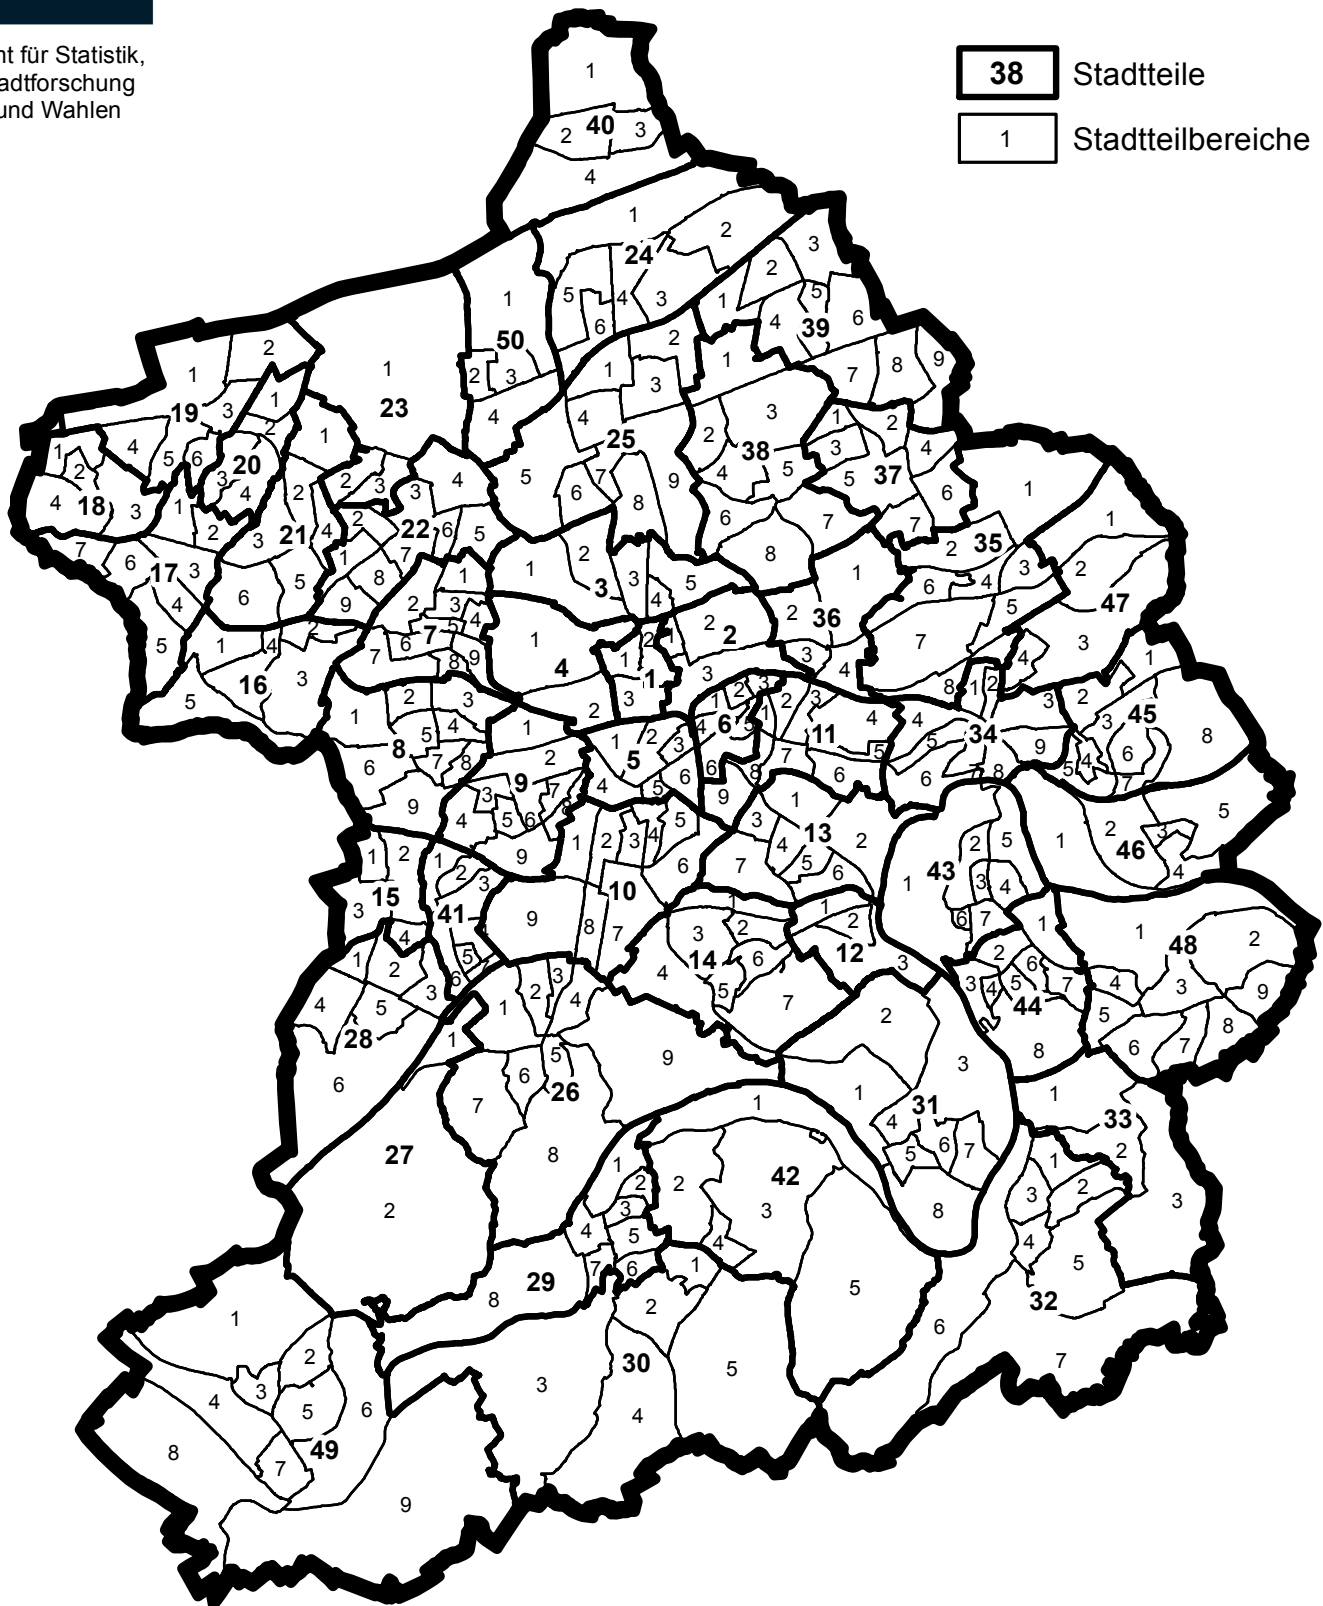

Die kleinräumige Gliederung des Essener Stadtgebietes Stadtteile und Stadtteilbereiche

Amt für Statistik,
Stadtforschung
und Wahlen

38 Stadtteile
1 Stadtteilbereiche

1 Stadtkern
2 Ostviertel
3 Nordviertel
4 Westviertel
5 Südviertel
6 Südostviertel
7 Altendorf
8 Frohnhausen
9 Holsterhausen
10 Rüttenscheid

11 Huttrop
12 Rellinghausen
13 Bergerhausen
14 Stadtwald
15 Fulerum
16 Schönebeck
17 Bedingrade
18 Frintrop
19 Dellwig
20 Gerschede

21 Borbeck-Mitte
22 Bochold
23 Bergeborbeck
24 Altenessen-Nord
25 Altenessen-Süd
26 Bredeney
27 Schuir
28 Haarzopf
29 Werden
30 Heidhausen

31 Heisingen
32 Kupferdreh
33 Byfang
34 Steele
35 Kray
36 Frillendorf
37 Schonnebeck
38 Stoppenberg
39 Katernberg
40 Karnap

41 Margarethenhöhe
42 Fischlaken
43 Überryhr-Hinsel
44 Überryhr-Holthausen
45 Freisenbruch
46 Horst
47 Leithe
48 Burgaltendorf
49 Kettwig
50 Vogelheim