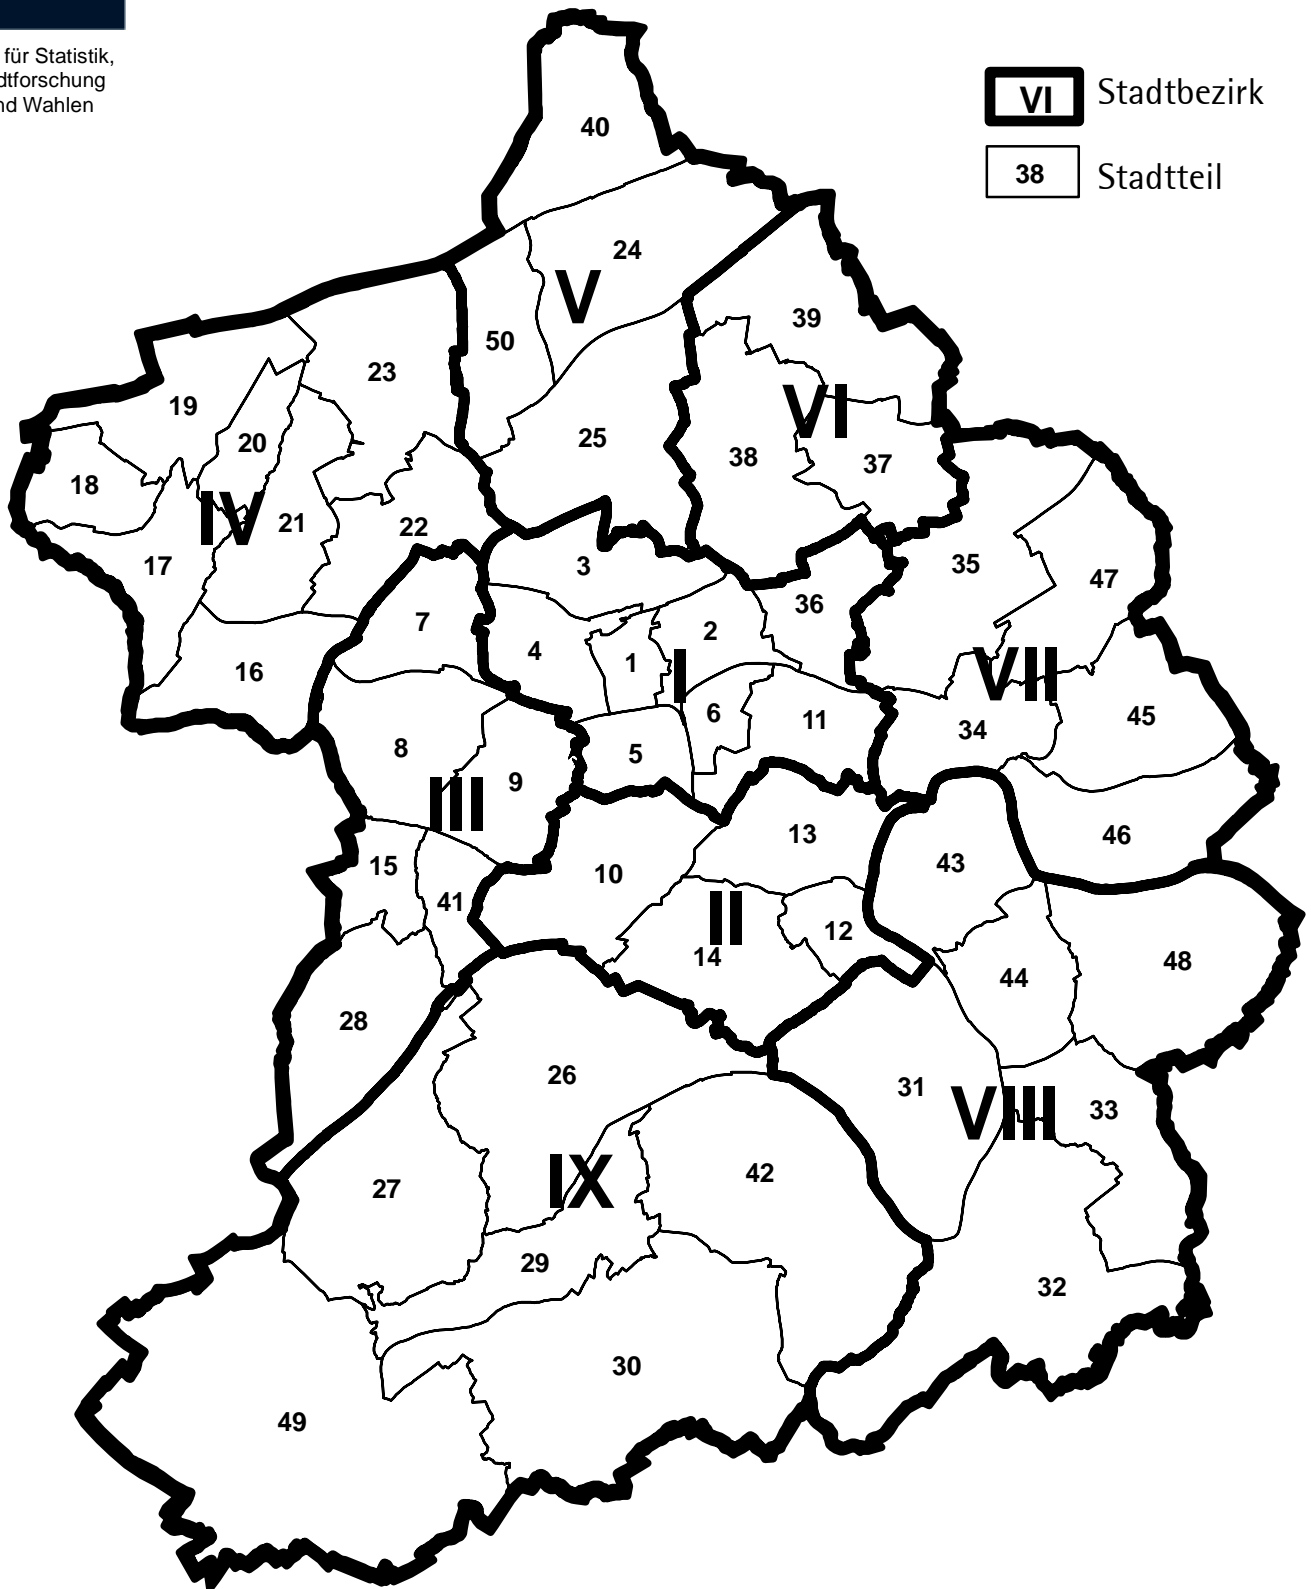

# Stadtbezirke und Stadtteile in Essen

- |                 |                  |                    |                |                         |
|-----------------|------------------|--------------------|----------------|-------------------------|
| 1 Stadtkern     | 11 Huttrop       | 21 Borbeck-Mitte   | 31 Heisingen   | 41 Margarethenhöhe      |
| 2 Ostviertel    | 12 Rellinghausen | 22 Bochold         | 32 Kupferdreh  | 42 Fischlaken           |
| 3 Nordviertel   | 13 Bergerhausen  | 23 Bergeborbeck    | 33 Byfang      | 43 Überraehr-Hinsel     |
| 4 Westviertel   | 14 Stadtwald     | 24 Altenessen-Nord | 34 Steele      | 44 Überraehr-Holthausen |
| 5 Südviertel    | 15 Fulerum       | 25 Altenessen-Süd  | 35 Kray        | 45 Freisenbruch         |
| 6 Südostviertel | 16 Schönebeck    | 26 Bredeney        | 36 Frillendorf | 46 Horst                |
| 7 Altendorf     | 17 Bedingrade    | 27 Schuir          | 37 Schonnebeck | 47 Leithe               |
| 8 Frohnhausen   | 18 Frintrop      | 28 Haarzopf        | 38 Stoppenberg | 48 Burgaltendorf        |
| 9 Holsterhausen | 19 Dellwig       | 29 Werden          | 39 Katernberg  | 49 Kettwig              |
| 10 Rüttenscheid | 20 Gerschede     | 30 Heidhausen      | 40 Karnap      | 50 Vogelheim            |