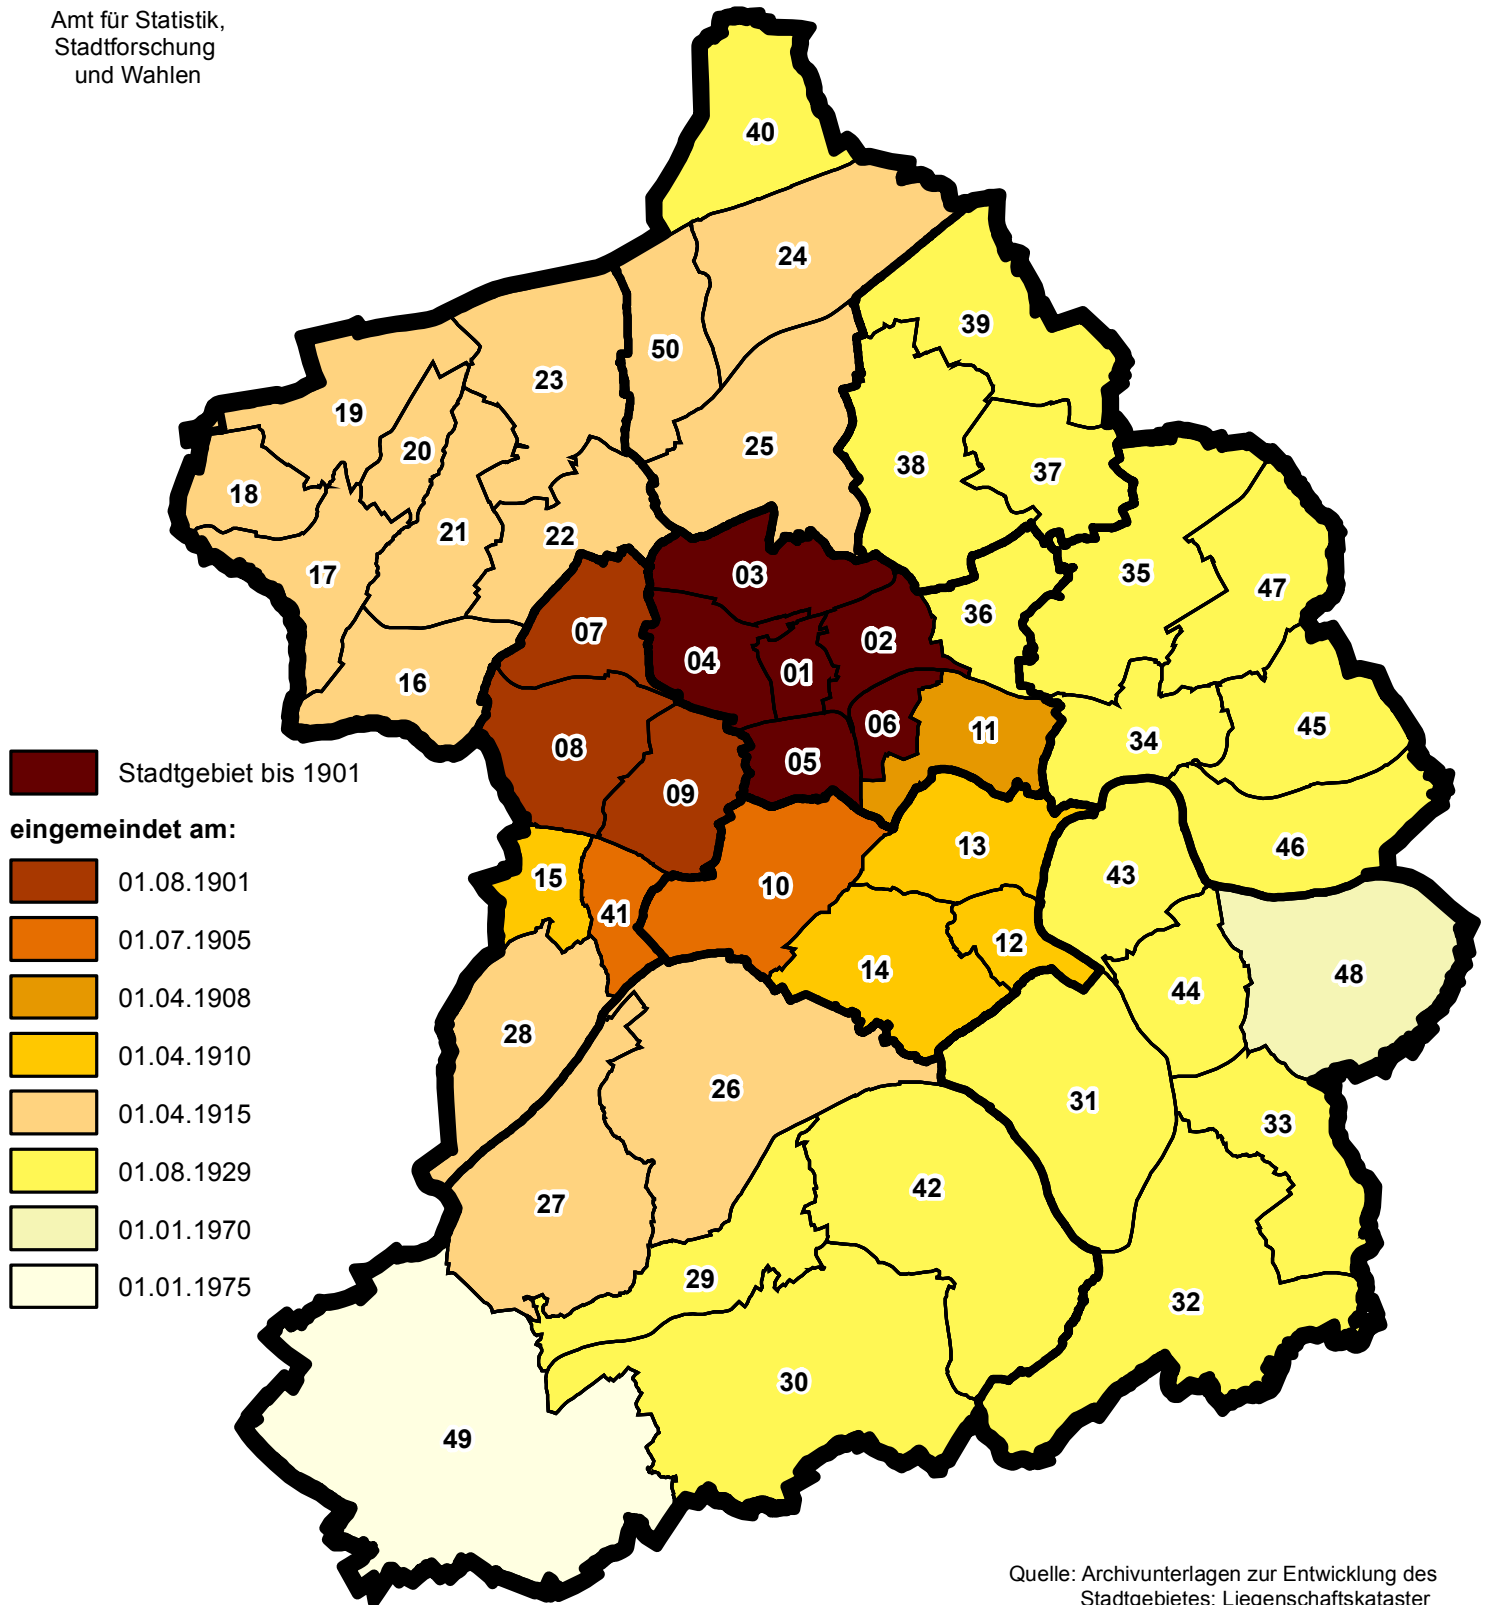

Die Eingemeindungen im Stadtgebiet Essen

nach heutigen Stadtteilen

Amt für Statistik,
Stadtforschung
und Wahlen

Quelle: Archivunterlagen zur Entwicklung des Stadtgebietes; Liegenschaftskataster

1 Stadtkern	11 Huttrop	21 Borbeck-Mitte	31 Heisingen	41 Margarethenhöhe
2 Ostviertel	12 Rellinghausen	22 Bochold	32 Kupferdreh	42 Fischlaken
3 Nordviertel	13 Bergerhausen	23 Bergeborbeck	33 Byfang	43 Überraehr-Hinsel
4 Westviertel	14 Stadtwald	24 Altenessen-Nord	34 Steele	44 Überraehr-Holthausen
5 Südviertel	15 Fulerum	25 Altenessen-Süd	35 Kray	45 Freisenbruch
6 Südostviertel	16 Schönebeck	26 Bredeney	36 Frillendorf	46 Horst
7 Altendorf	17 Bedingrade	27 Schuir	37 Schonnebeck	47 Leithe
8 Frohnhausen	18 Frintrop	28 Haarzopf	38 Stoppenberg	48 Burgaltendorf
9 Holsterhausen	19 Dellwig	29 Werden	39 Katernberg	49 Kettwig
10 Rüttenscheid	20 Gerschede	30 Heidhausen	40 Karnap	50 Vogelheim