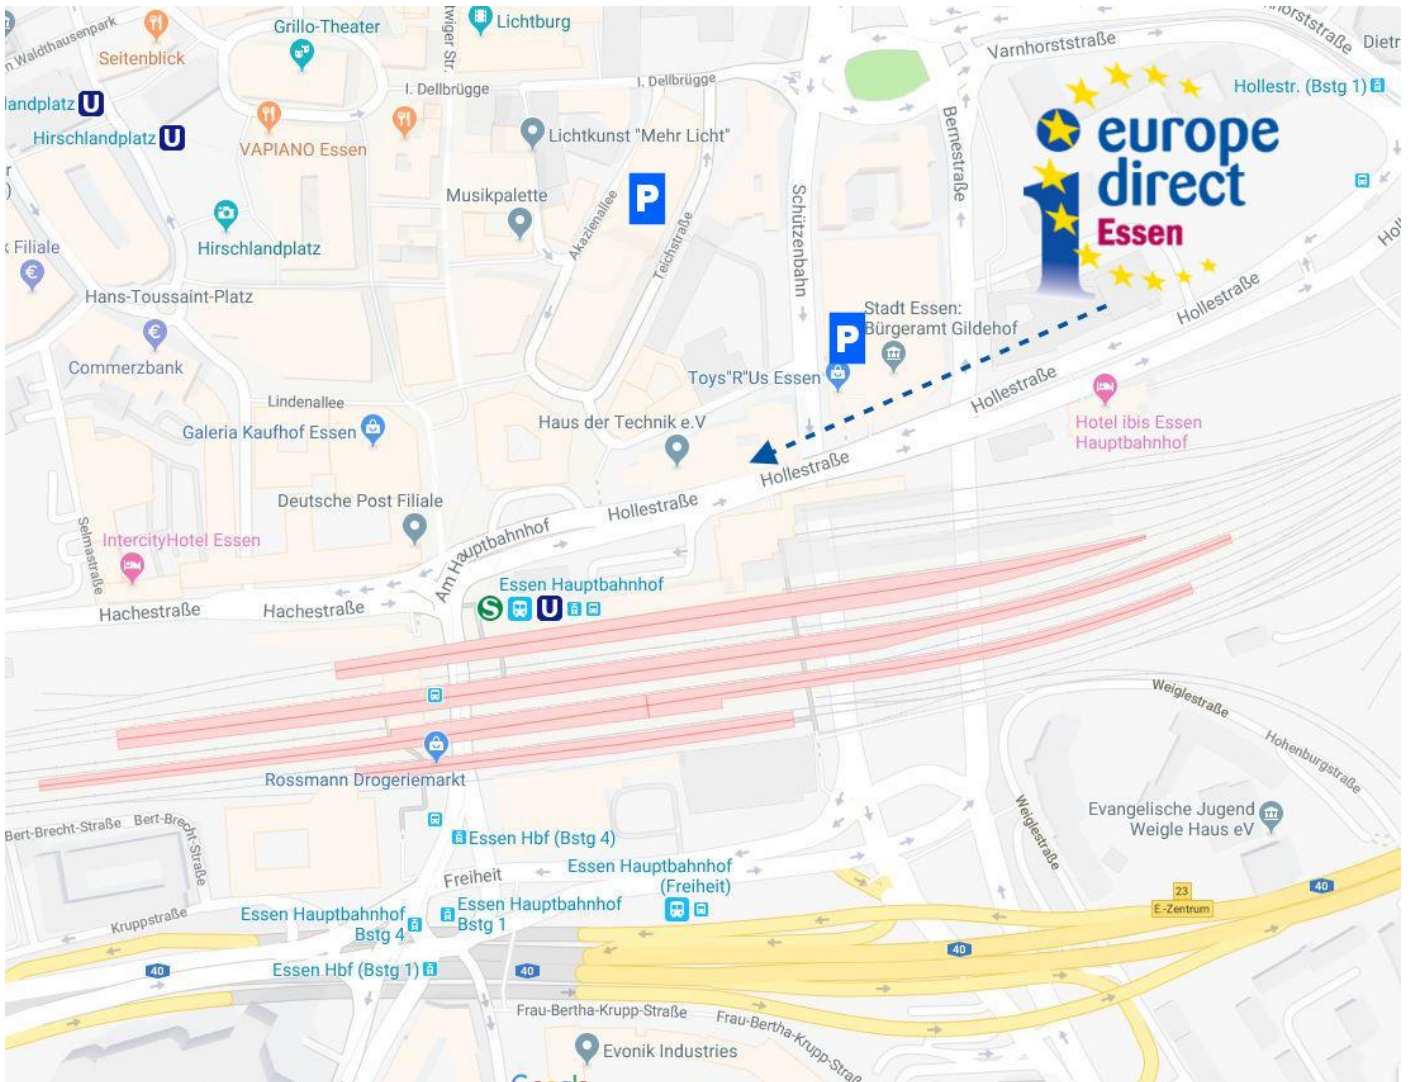

Europe Direct-Informationszentrum – Essen

So finden Sie uns:

Deutsche Bahn / Regionalbahn / TRAM:

Haltestelle: Hauptbahnhof Essen
Ausgang City (Nord)
Fußweg 200 m

TRAM:

Haltestelle: Hollestraße
Fußweg über Hollestraße 400 m

Auto:

Parkhaus Gildehof Center, Einfahrt über Schützenbahn
Ausgang/Aufzug Toys R Us, Treppen hoch zur Zentralbibliothek, Fußweg 50 m oder
Ausgang/Aufzug Gildehof bzw. Ämter, an Zentralbibliothek vorbei, Fußweg 100 m

Parkhaus Akazienallee, Einfahrt über Akazienallee

Fußweg 200 m, über Akazienallee, Am Handelshof, Am Hotel „Essener Hof“ Treppen hoch, links, vorbei an
Verbraucherzentrale