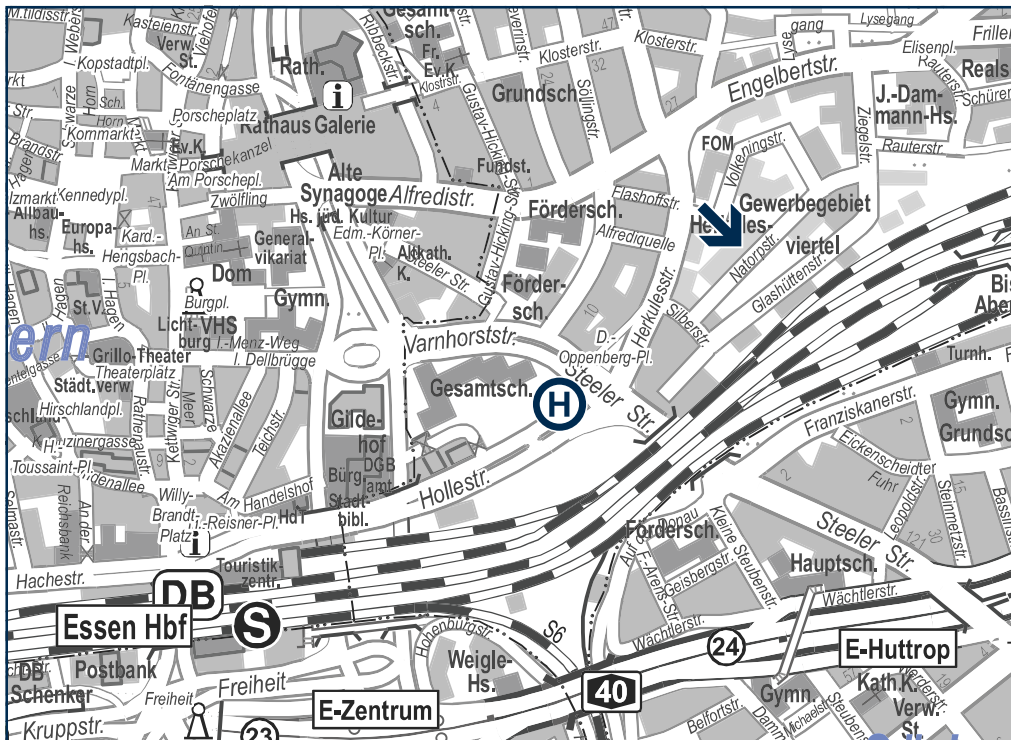

STADT
ESSEN

Umweltamt

Natorpstraße 27, 45139 Essen

Kartengrundlage: Amt für Geoinformation, Vermessung und Kataster

Anfahrt ÖPNV

Ab Rathaus, Haltestelle 9, Bus 145, oder Haltestelle 7, Bus 155, oder Haltestelle 6, Bus 196 bis Haltestelle Hollestraße, von dort 7 Minuten Fußweg zur Natorpstraße 27