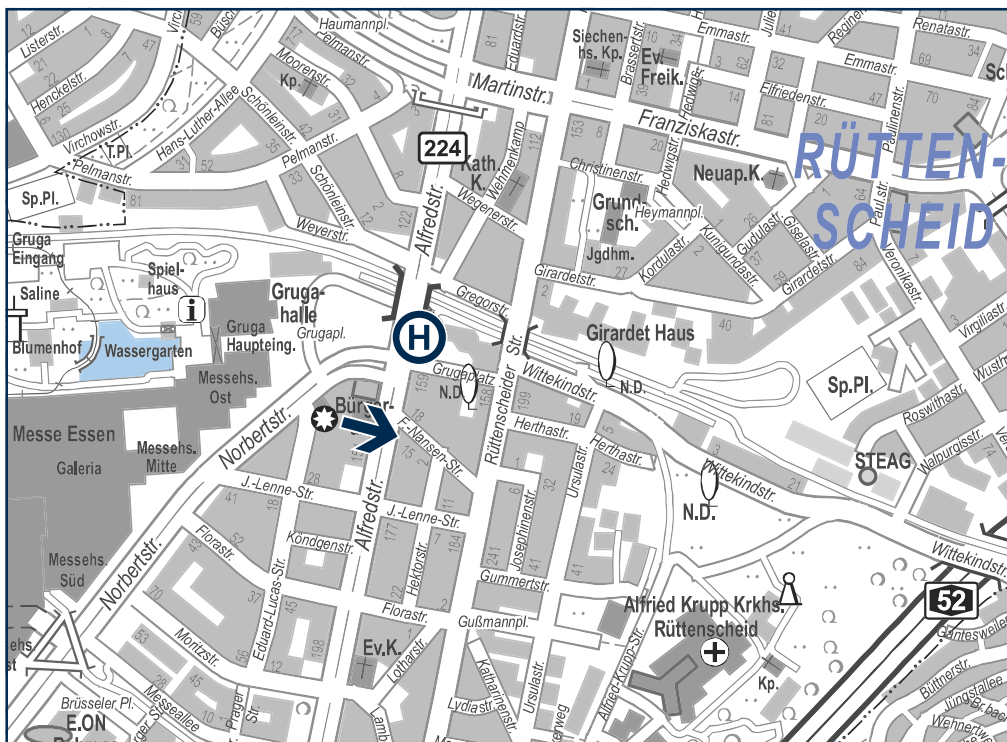

STADT  
ESSEN

# Amt für Straßen und Verkehr

Verkehrsbehörde, Koordinierungsstelle Veranstaltungen

Alfredstraße 163, 45131 Essen

Kartengrundlage: Amt für Geoinformation, Vermessung und Kataster

## Anfahrt ÖPNV

Ab U-Bahn Rathaus, Bahnsteig 4, Tram 101 / 105 oder Bahnsteig 2, Tram 107 / 108 bis Essen Hauptbahnhof, weiter ab Bahnsteig 2, U11 bis Messe Ost/Gruga, Ausgang E, von dort 2 Minuten Fußweg zur Alfredstraße 163