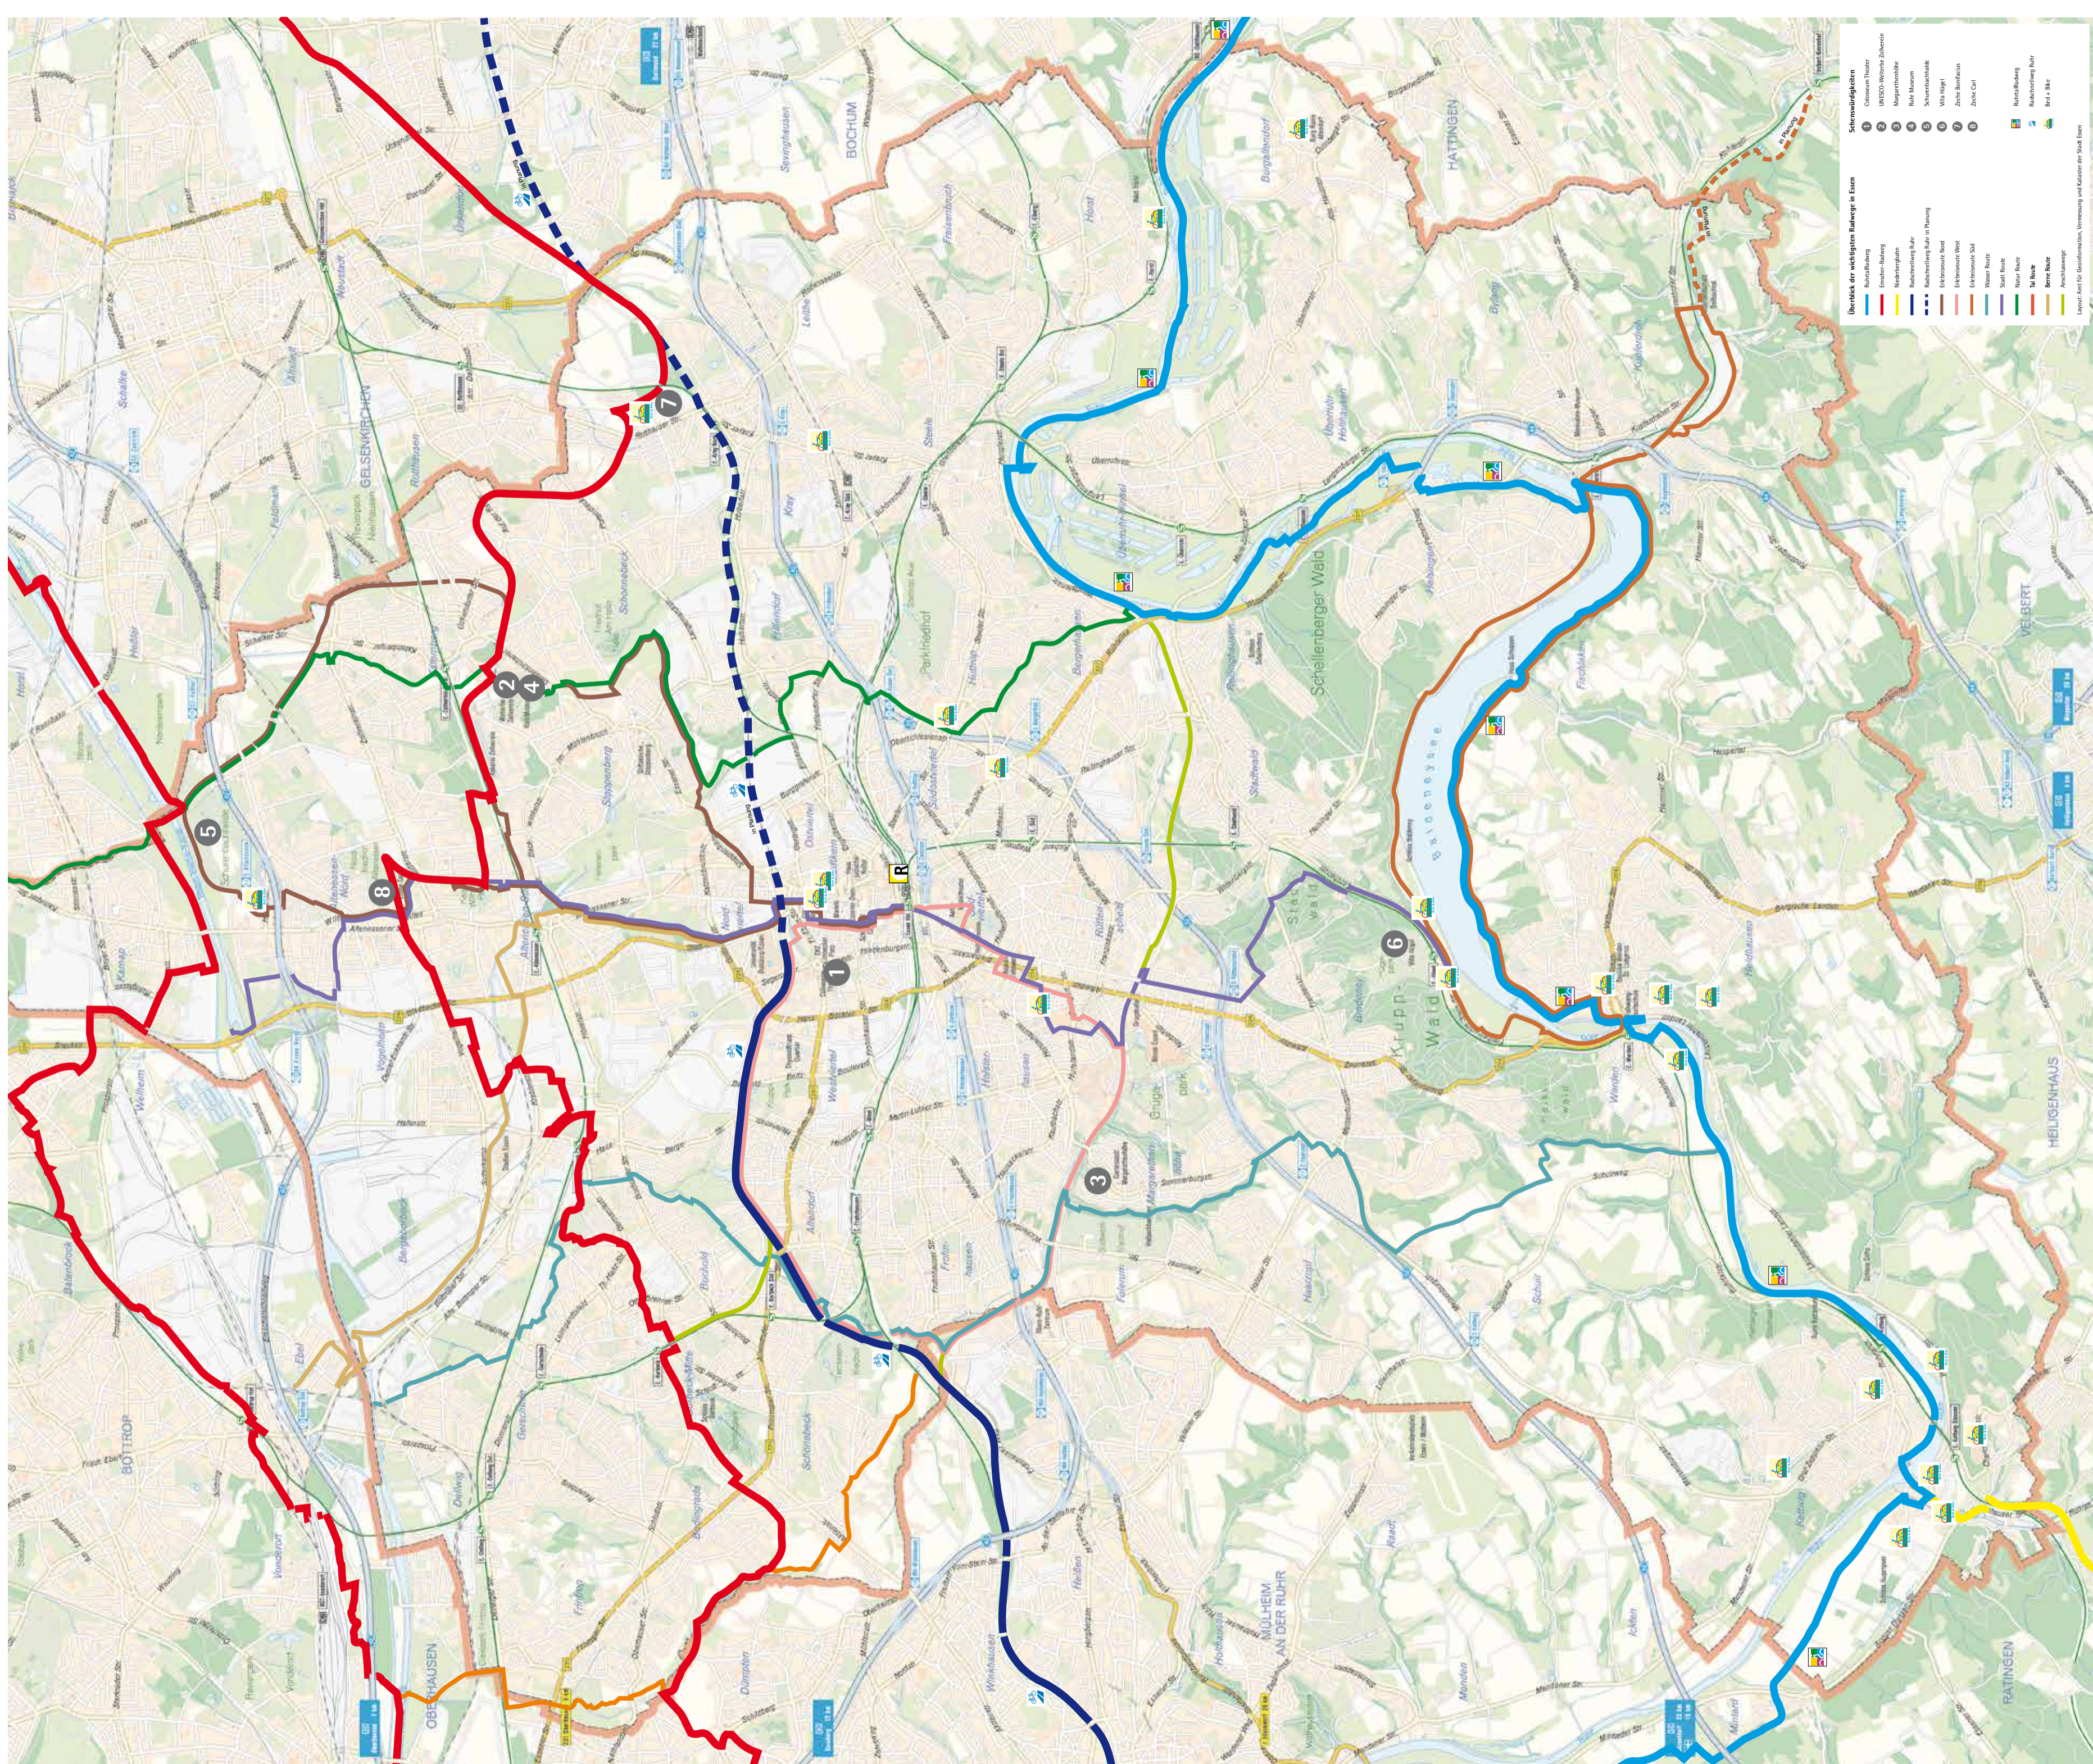

ESSEN

TIPPS FÜR RADFAHRER

ESSEN. PerPedal.

VON ESSEN BANK BNP PARIBAS

VON WEGEN, UNMÖGLICH. Das Leben ist wie Radfahren. Weil es permanent in Bewegung ist. Wenn wir Ihnen die zugehörige Beratung zur Finanzierung, Umschuldung oder Kreditablösung Gerne erstellen wir Ihnen ein Angebot, das zu Ihrer Situation und zu Ihren Plänen passt. Wir freuen uns auf Ihren Besuch. vonessenbank.de

MASSGESCHNEIDERTE RATENKREDITE, DIE PASSEN.

IMMOBILIENFINANZIERUNG OHNE DOMINOEFFEKT.

SO INDIVIDUELL WIE SIE.

vonessenbank.de

VON ESSEN BANK BNP PARIBAS

TOURISTIKZENTRALE ESSEN Service

Das Team der Touristikzentrale der EMG - Essen Marketing GmbH steht Ihnen jederzeit zur Verfügung, um Ihren Aufenthalt in Essen angenehm und unterhaltsam zu gestalten.

Publikationen zum Thema „Radfahren in Essen und im Ruhrgebiet“ erhalten Sie zudem im Buchhandel oder beim Regionalverband Ruhrgebiet.

ESSEN MARKETING

EMG - Essen Marketing GmbH | Touristikzentrale Am Hauptbahnhof 2, 45127 Essen Tel.: +49 (0)201 8872333 | Fax: +49 (0)201 88720-44 touristikzentrale@essen.de | www.essen-tourismus.de

V.i.S.d.P.: Dieter Groppe

Fotos: EMG, Fotolia, RWE, Peter Wieler/EMG Kartenmaterial: Amt für Geoinformation, Vermessung und Kataster Druck: B&W MEDIA-SERVICE GmbH Stand: April 2016

Die Daten für beide Rundkurse können als GPS-Tracks unter www.essen-perpedal.de heruntergeladen werden – oder Sie nutzen den QR-Code.

Änderungen vorbehalten. Alle Angaben ohne Gewähr. Gefahren wird nach der allgemeinen Straßenverkehrsordnung (StVO).